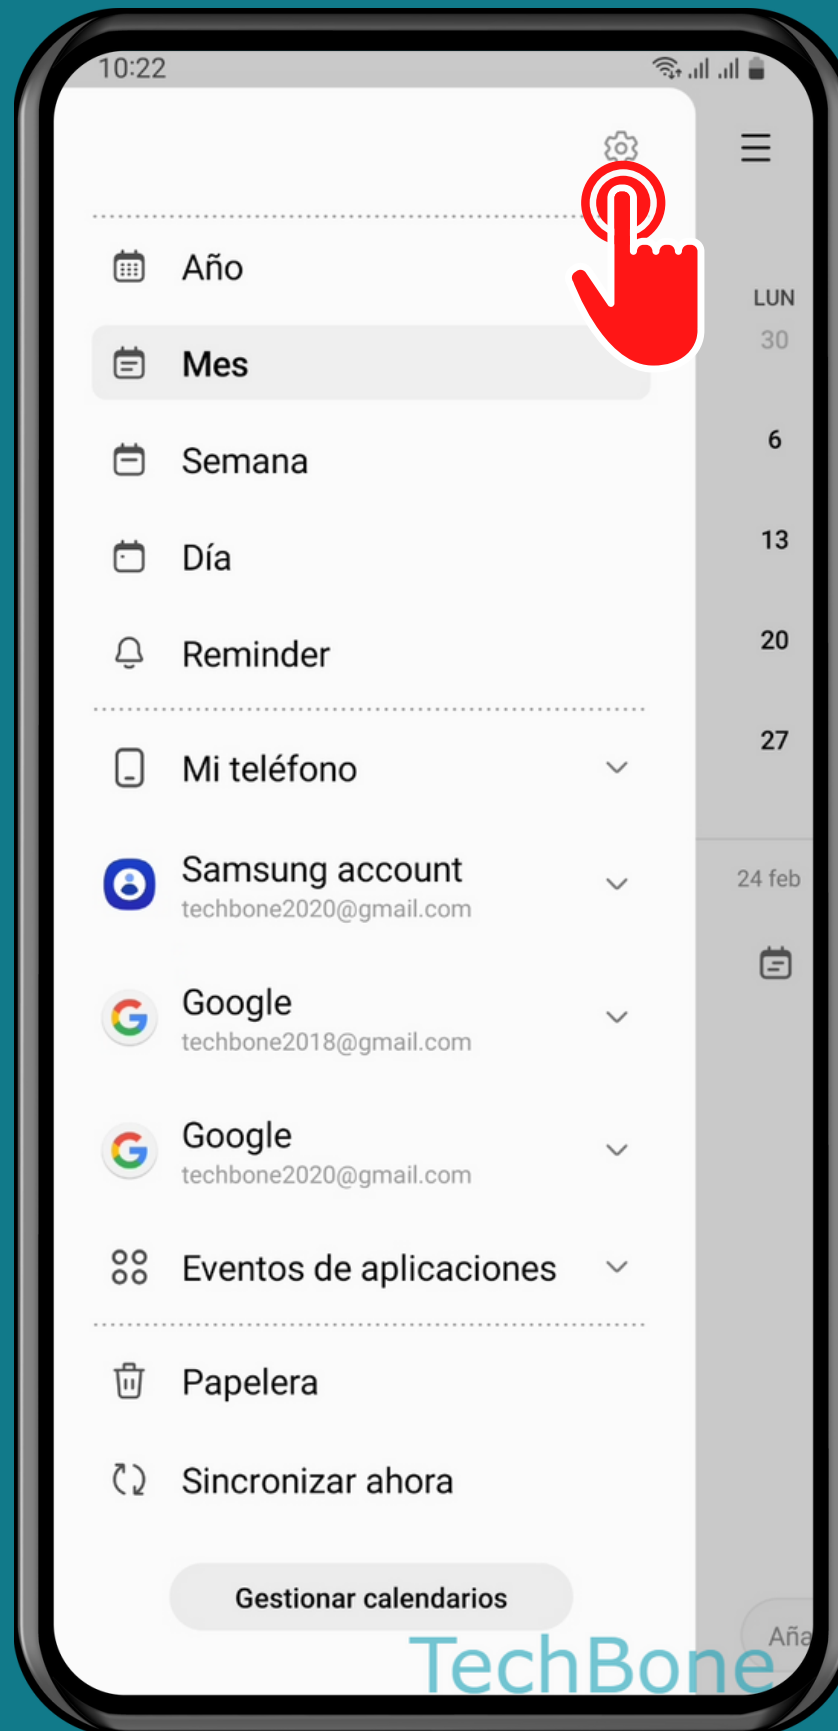

SAMSUNG

Calendario - Android 13 - One UI 5

MOSTRAR U OCULTAR EVENTOS RECHAZADOS EN EL CALENDARIO

Abre Calendario

Abre el Menú

Presiona Ajustes

Activa o desactiva
Ocultar eventos
rechazados

¡Listo!