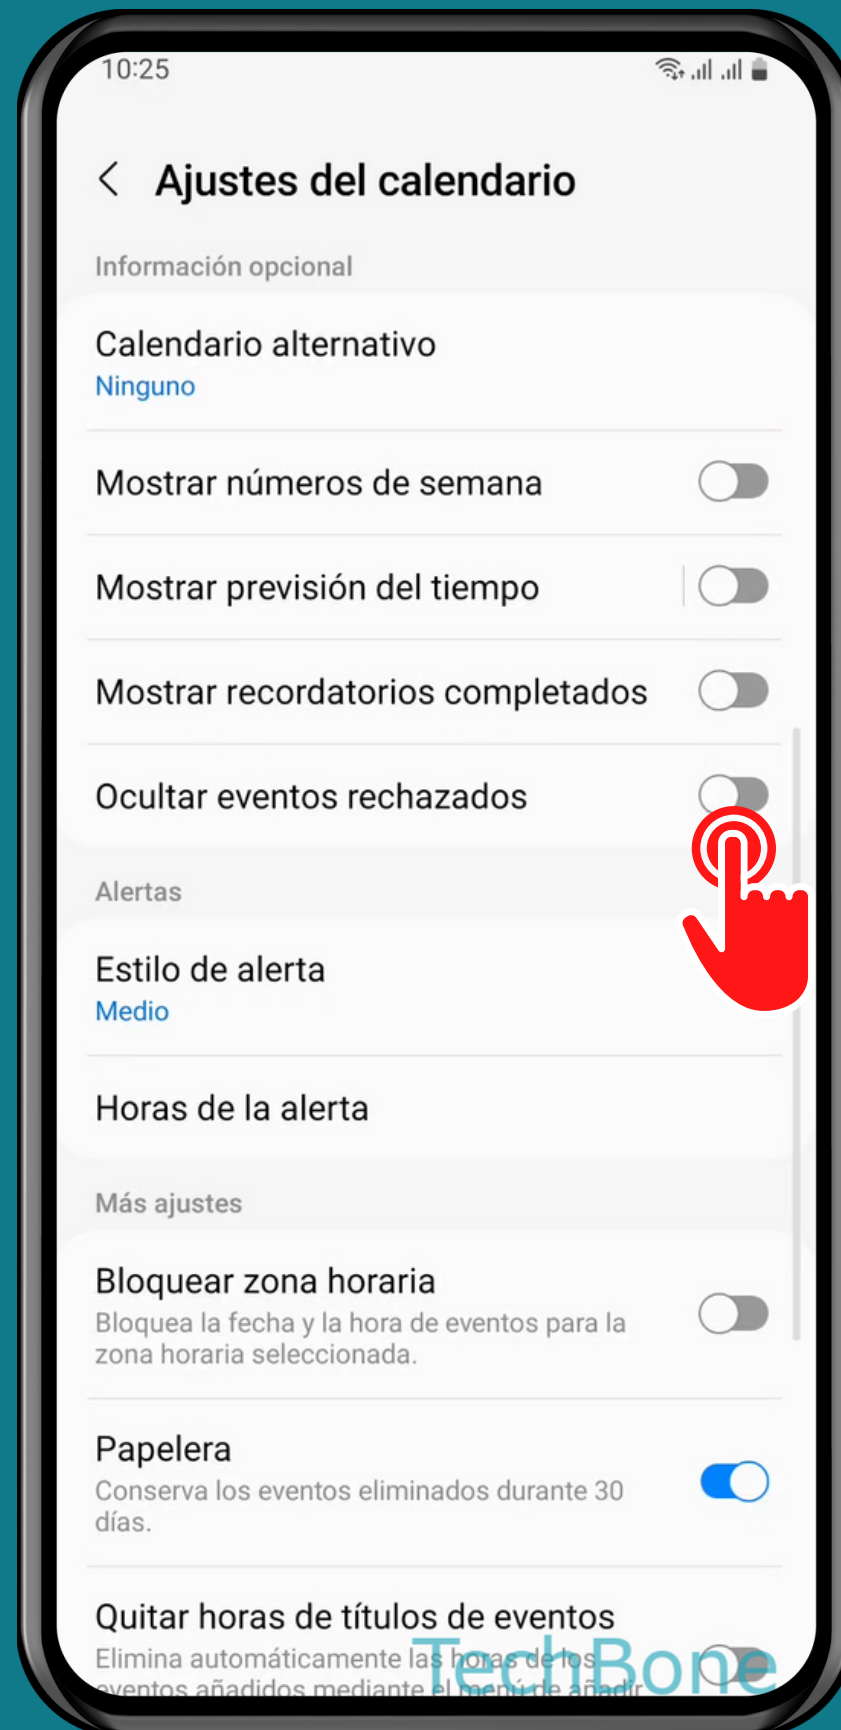

SAMSUNG

Calendario - Android 13 - One UI 5

MOSTRAR U OCULTAR EVENTOS RECHAZADOS EN EL CALENDARIO

Abre Calendario

Abre el Menú

Presiona Ajustes

Activa o desactiva
Ocultar eventos
rechazados

¡Listo!