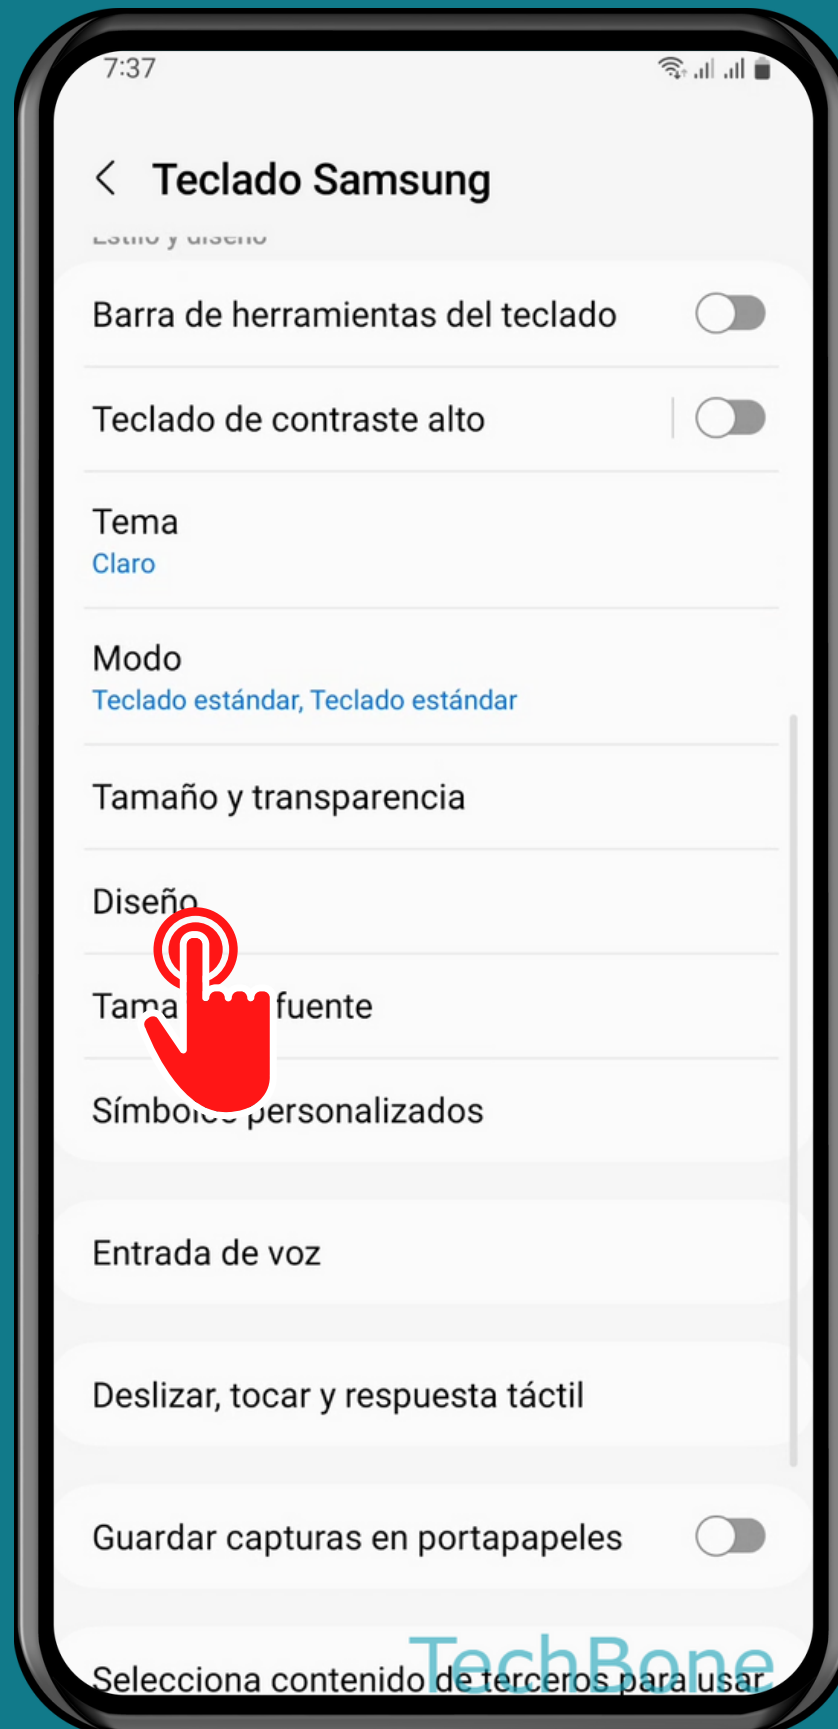

SAMSUNG

Android 13 - One UI 5

MOSTRAR U OCULTAR FILA DE NÚMEROS EN EL TECLADO

Abre los Ajustes

Presiona Administración general

Presiona Ajustes de Teclado Samsung

Presiona Diseño

Activa o desactiva Teclas numéricas