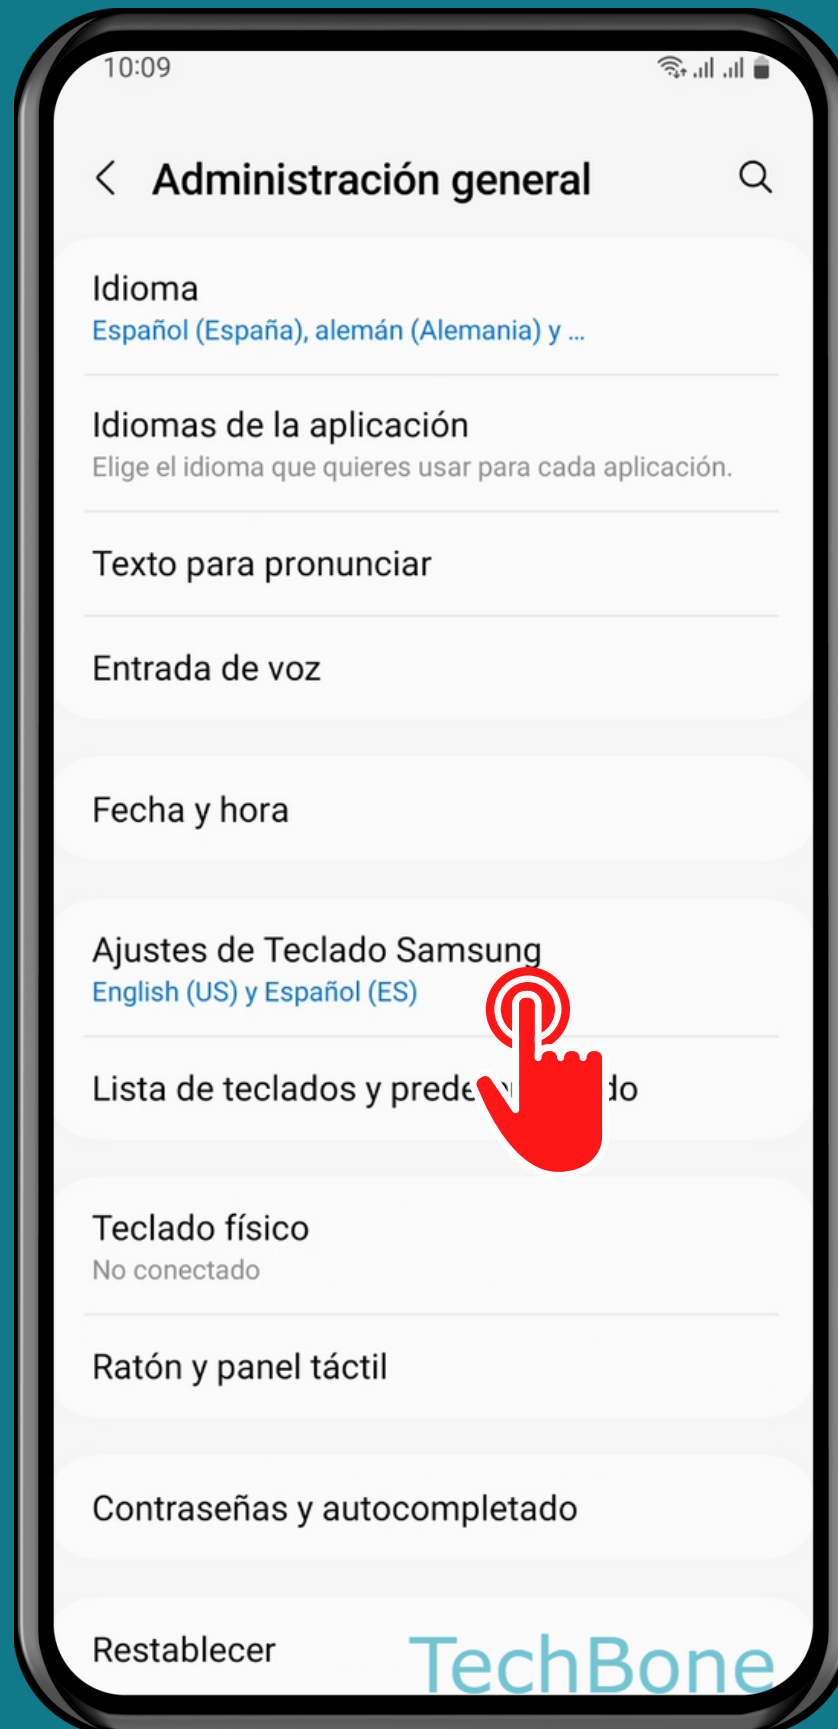

SAMSUNG

Android 13 - One UI 5

MOSTRAR U OCULTAR FILA DE NÚMEROS EN EL TECLADO

Abre los Ajustes

Presiona Administración general

Presiona Ajustes de Teclado Samsung

Presiona Diseño

Activa o desactiva Teclas numéricas