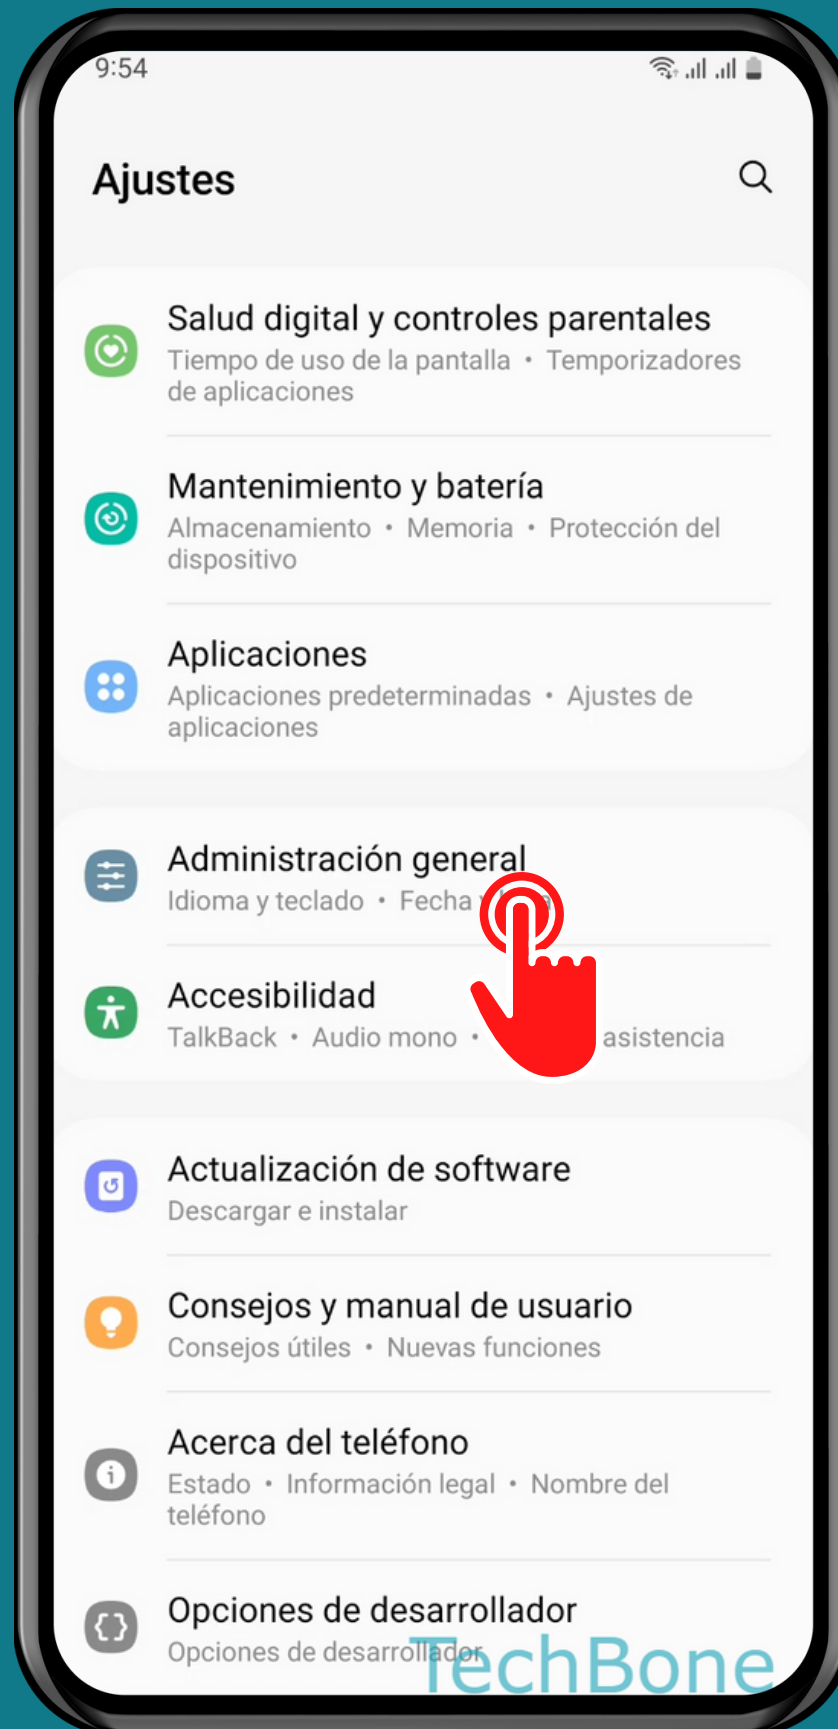

SAMSUNG

Android 13 - One UI 5

MOSTRAR U OCULTAR FILA DE NÚMEROS EN EL TECLADO

Abre los Ajustes

Presiona Administración general

Presiona Ajustes de Teclado Samsung

Presiona Diseño

Activa o desactiva Teclas numéricas