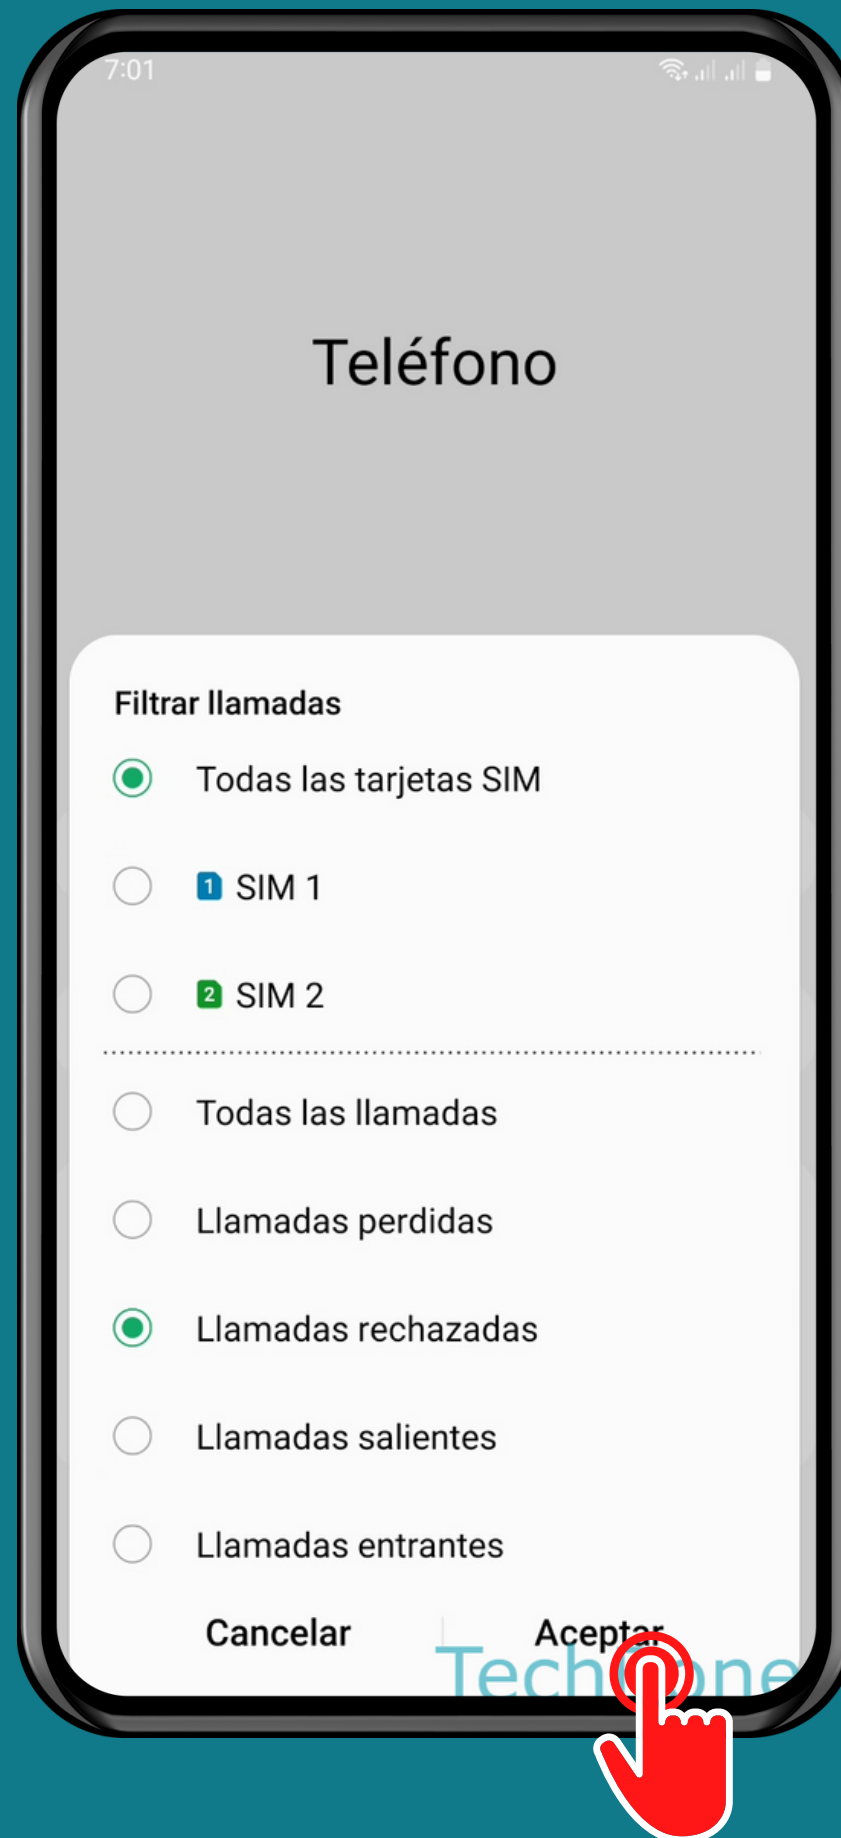

SAMSUNG

Teléfono - Android 13 - One UI 5

FILTRAR EL HISTORIAL DE LLAMADAS

Abre Teléfono

Presiona
Filtrar

Aplica un Filtro y presiona Aceptar

¡Listo!