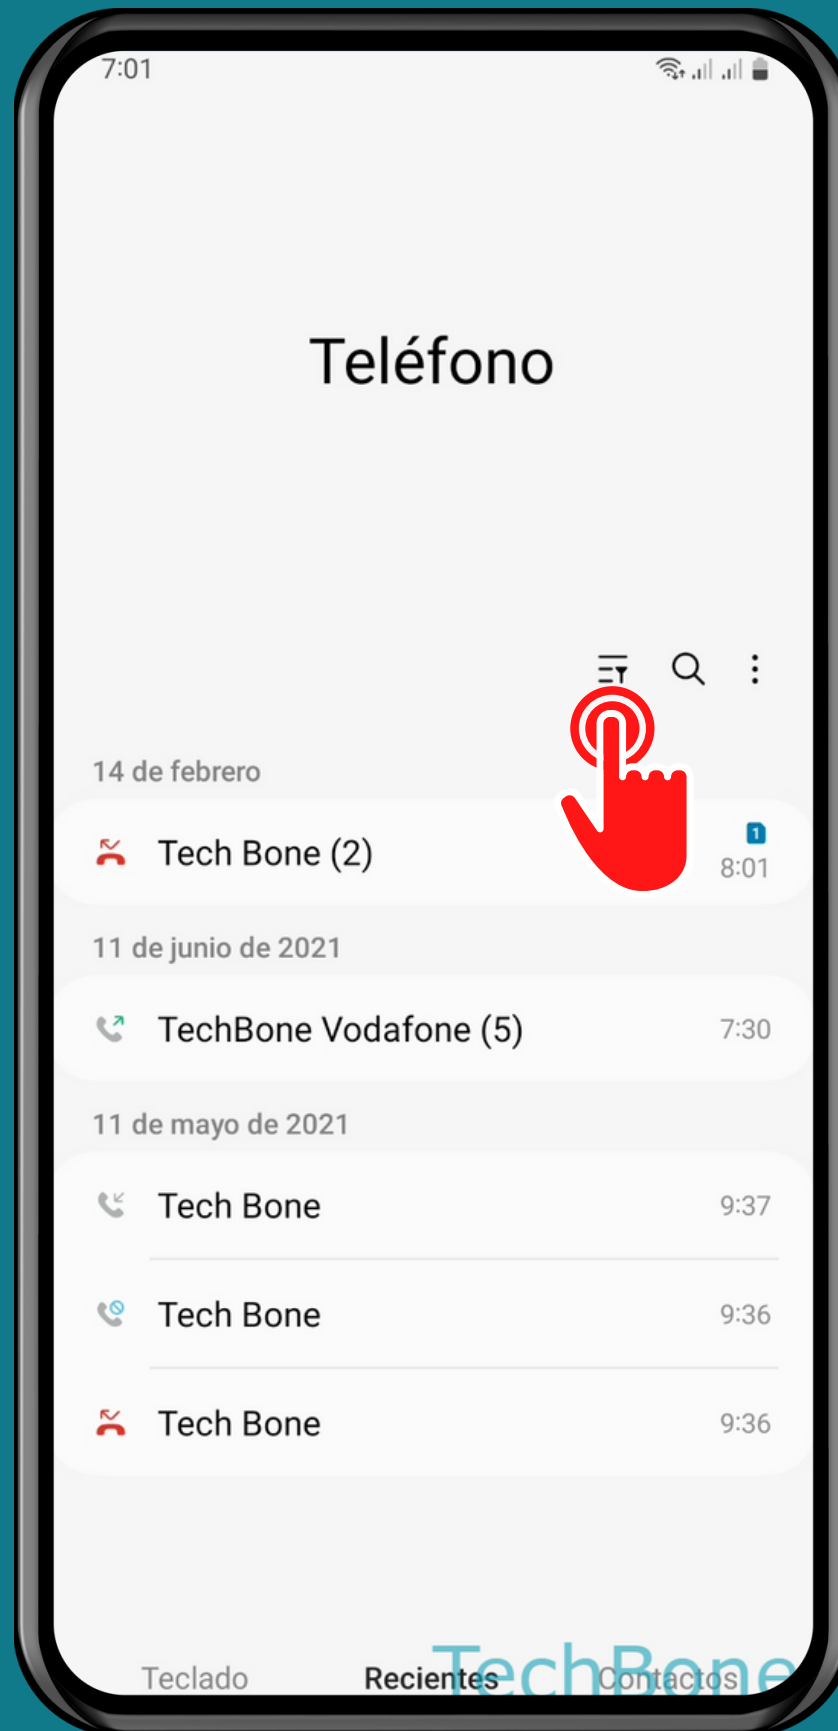

SAMSUNG

Teléfono - Android 13 - One UI 5

FILTRAR EL HISTORIAL DE LLAMADAS

Abre Teléfono

Presiona
Filtrar

Aplica un Filtro y presiona Aceptar

¡Listo!