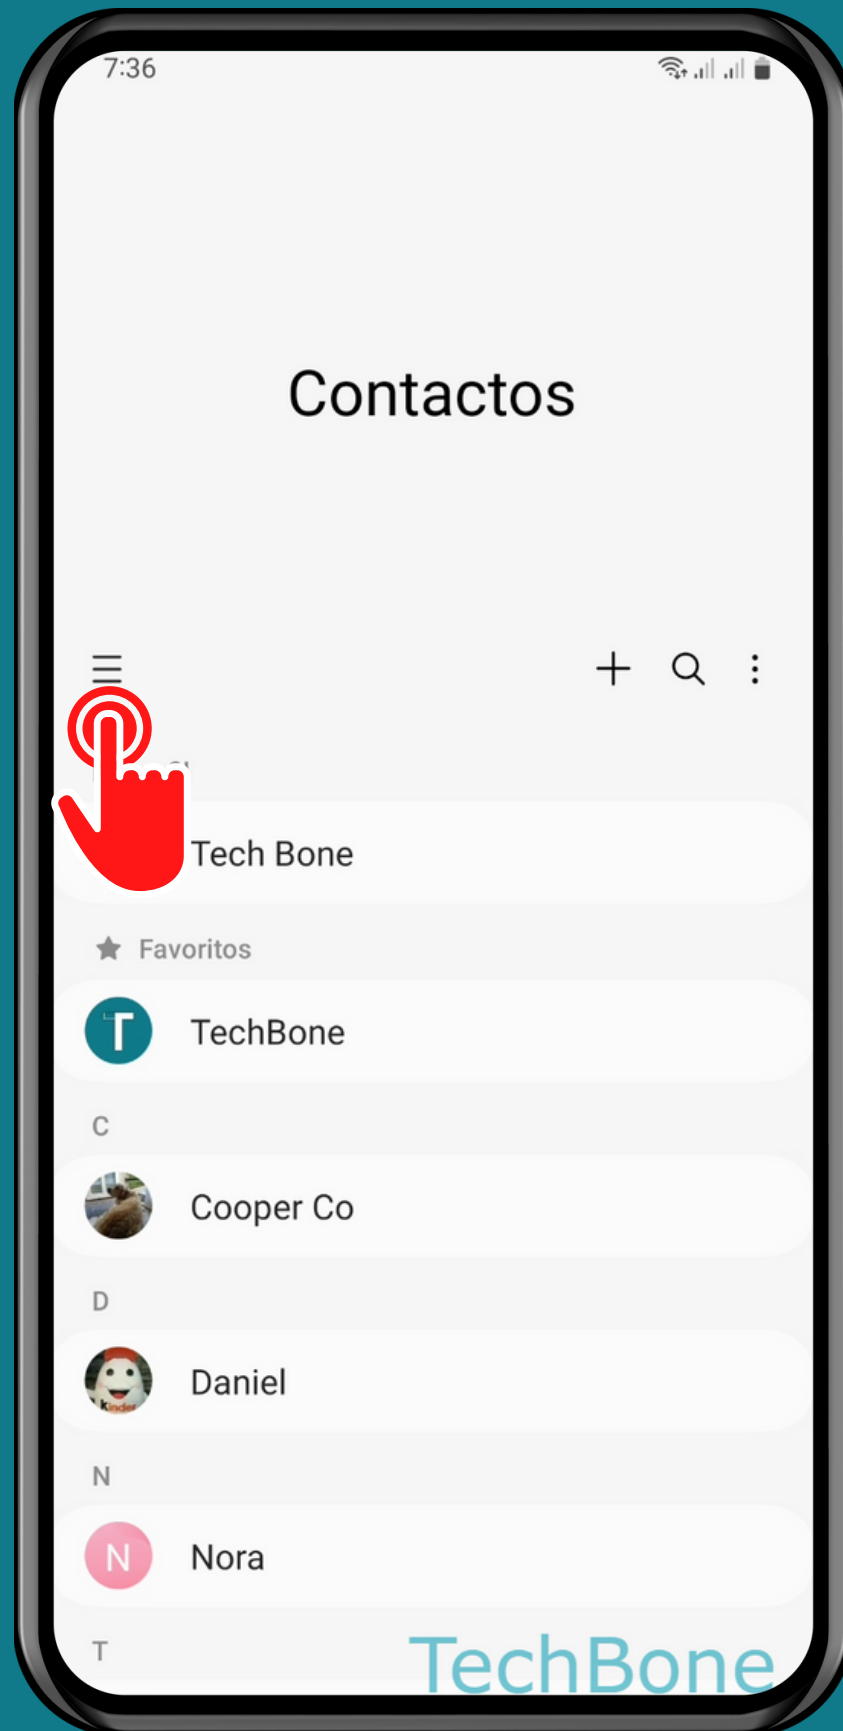

SAMSUNG

Contactos - Android 13 - One UI 5

FILTRAR LA LISTA DE CONTACTOS POR CUENTAS

Abre Contactos

Abre el Menú

Presiona Todos los contactos

TechBone

Elige una Opción