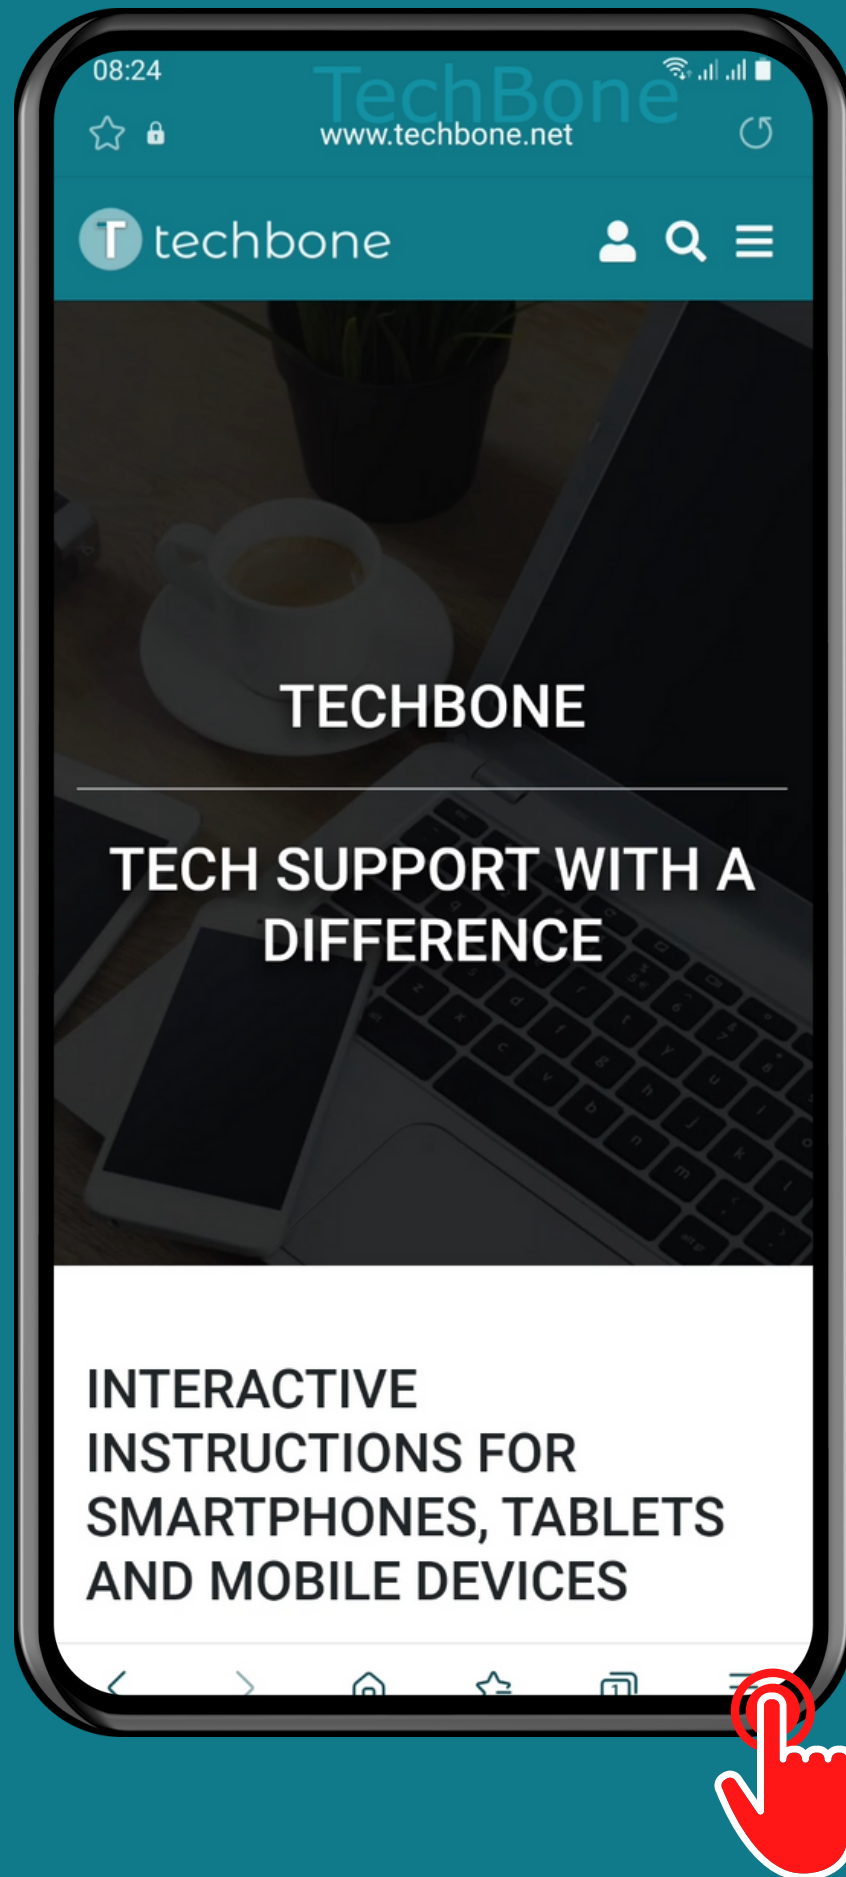

SAMSUNG

Internet browser - Android 11 - One UI 3

# Tap on Internet