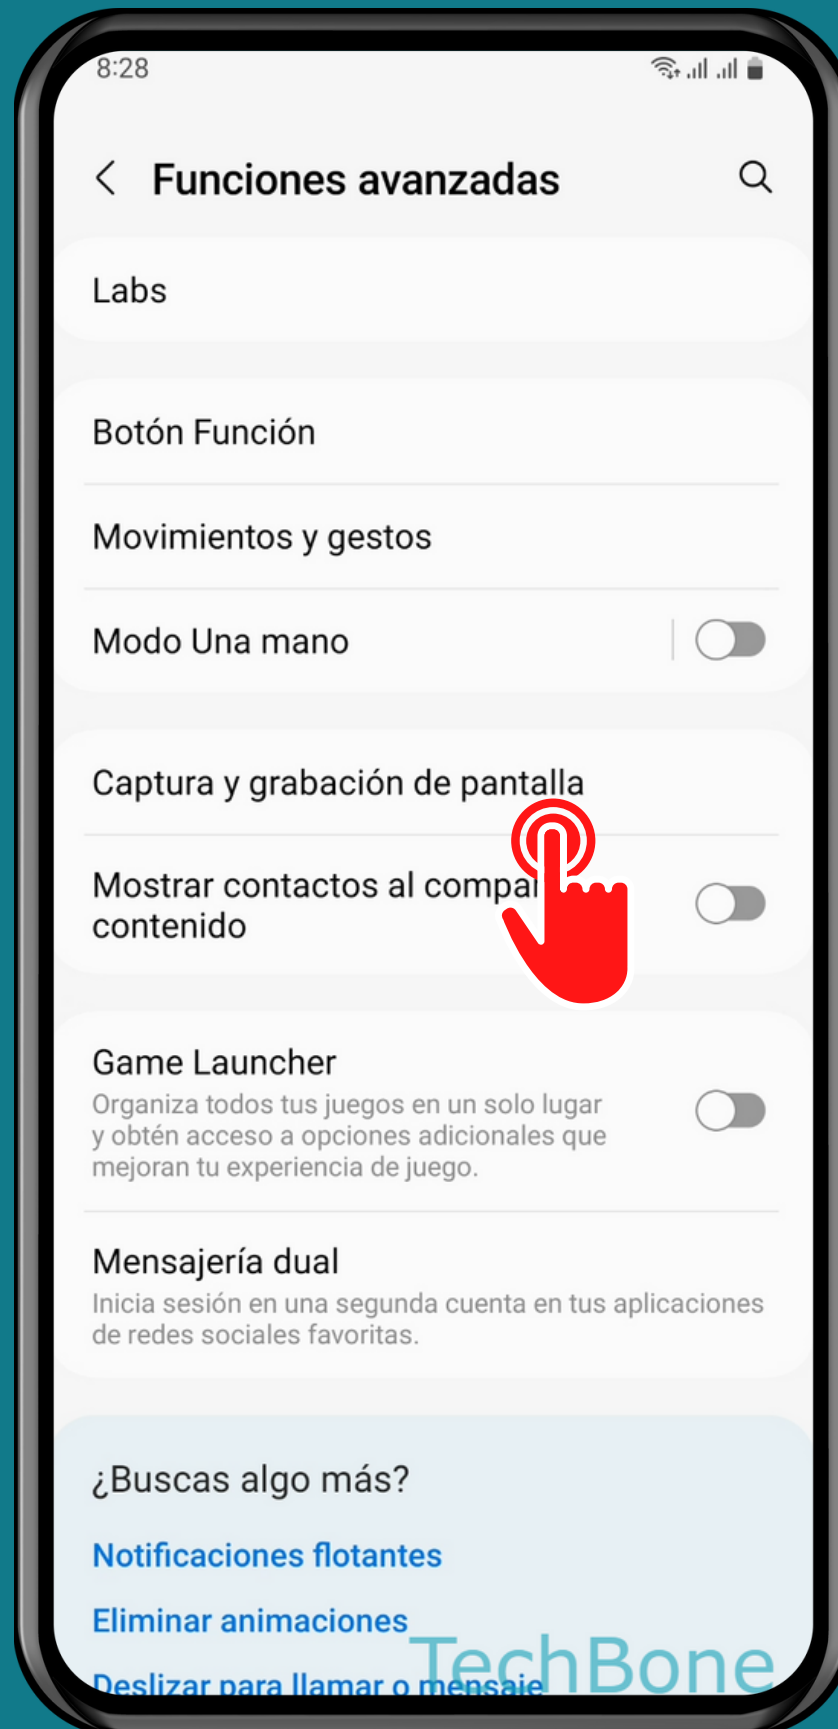

Presiona Captura y grabación de pantalla