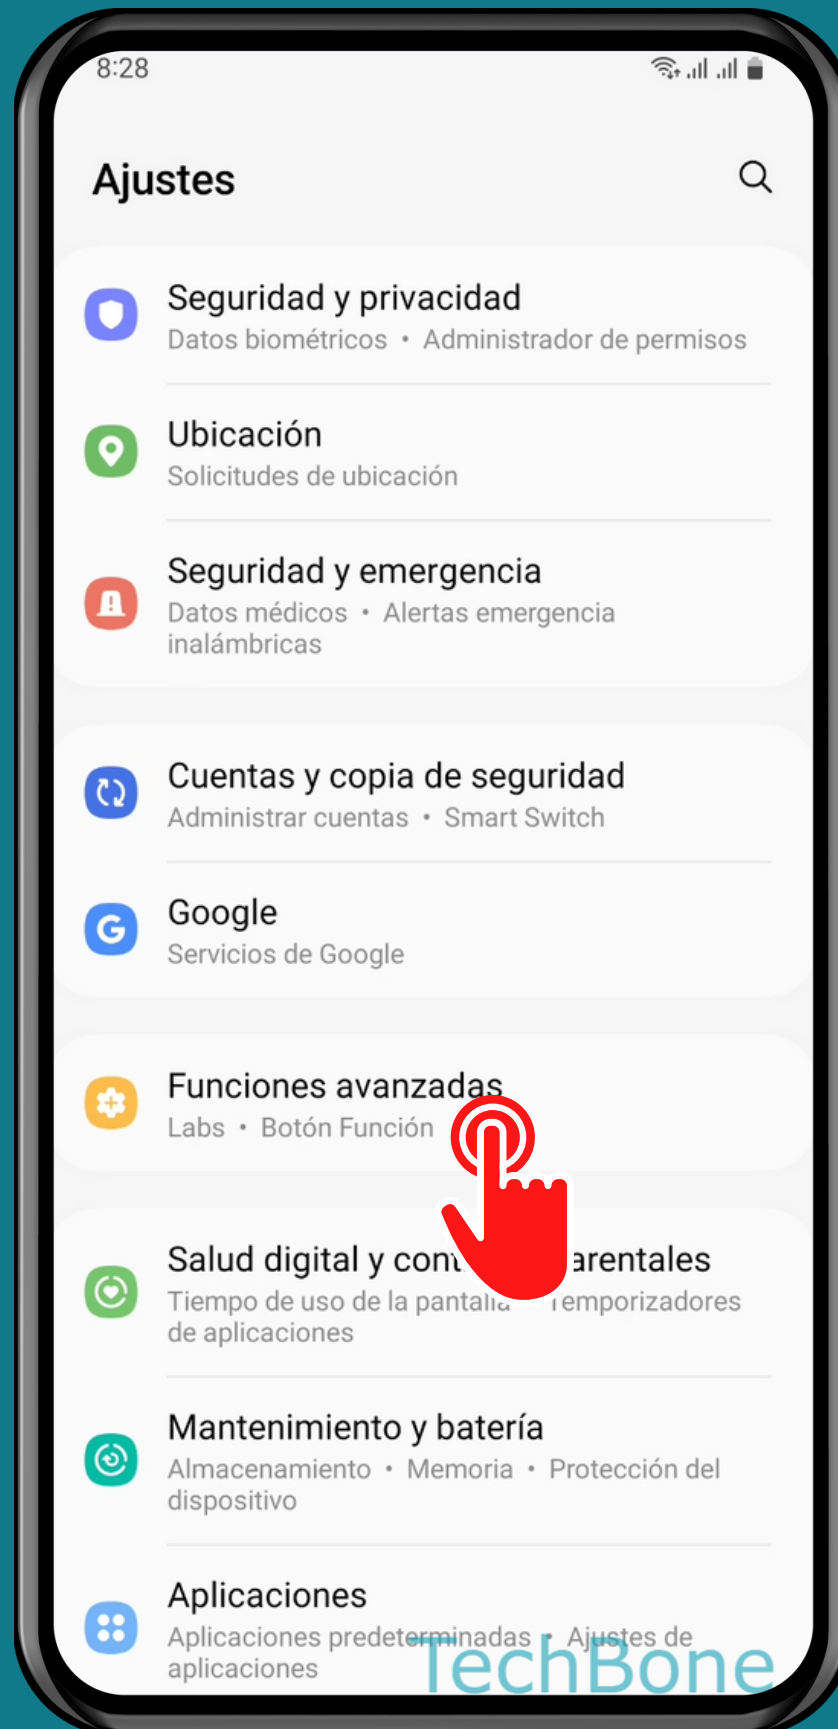

Presiona Funciones avanzadas