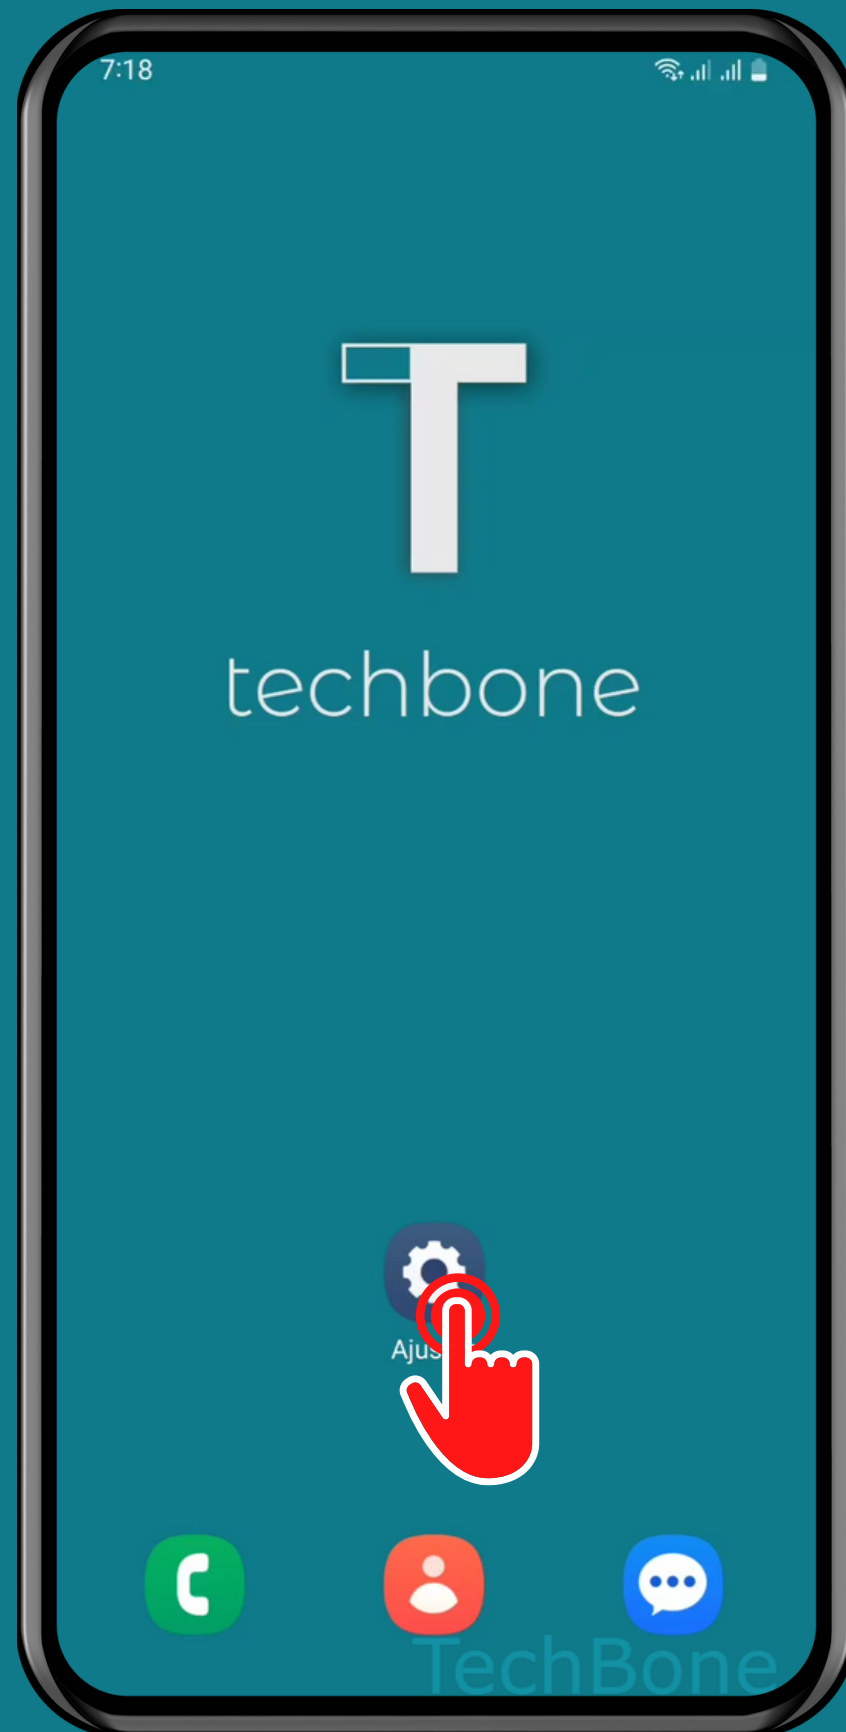

SAMSUNG

Android 13 - One UI 5

FORZAR DETENCIÓN DE UNA APLICACIÓN

Abre los Ajustes

Presiona Aplicaciones

Selecciona una Aplicación

Presiona Forzar detención

Presiona
Aceptar