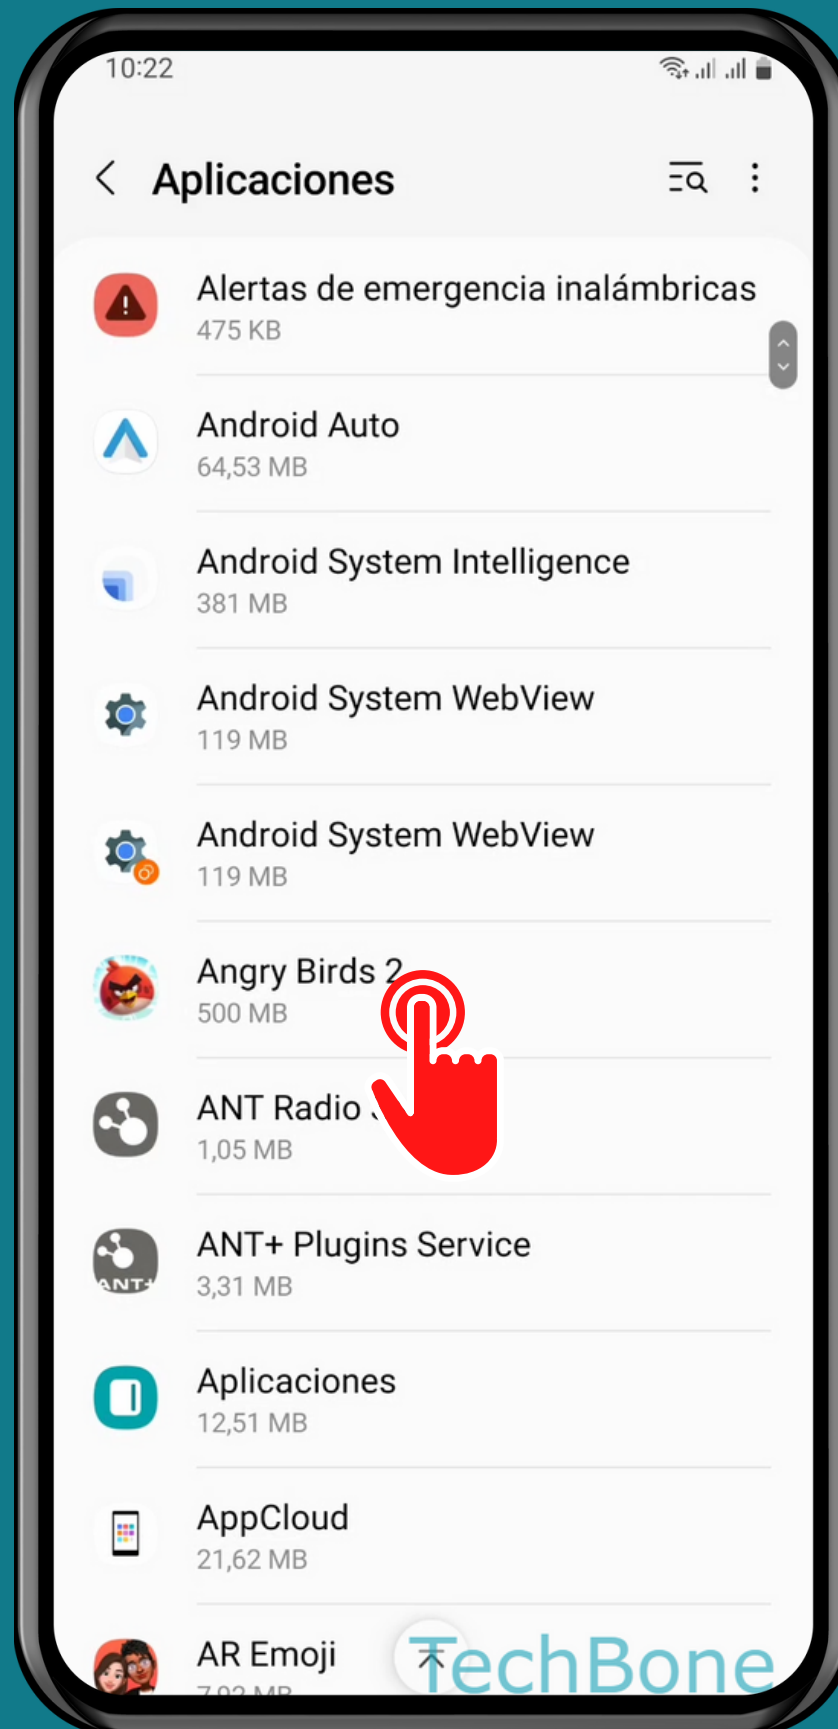

SAMSUNG

Android 13 - One UI 5

FORZAR DETENCIÓN DE UNA APLICACIÓN

Abre los Ajustes

Presiona Aplicaciones

Selecciona una Aplicación

Presiona Forzar detención

Presiona
Aceptar