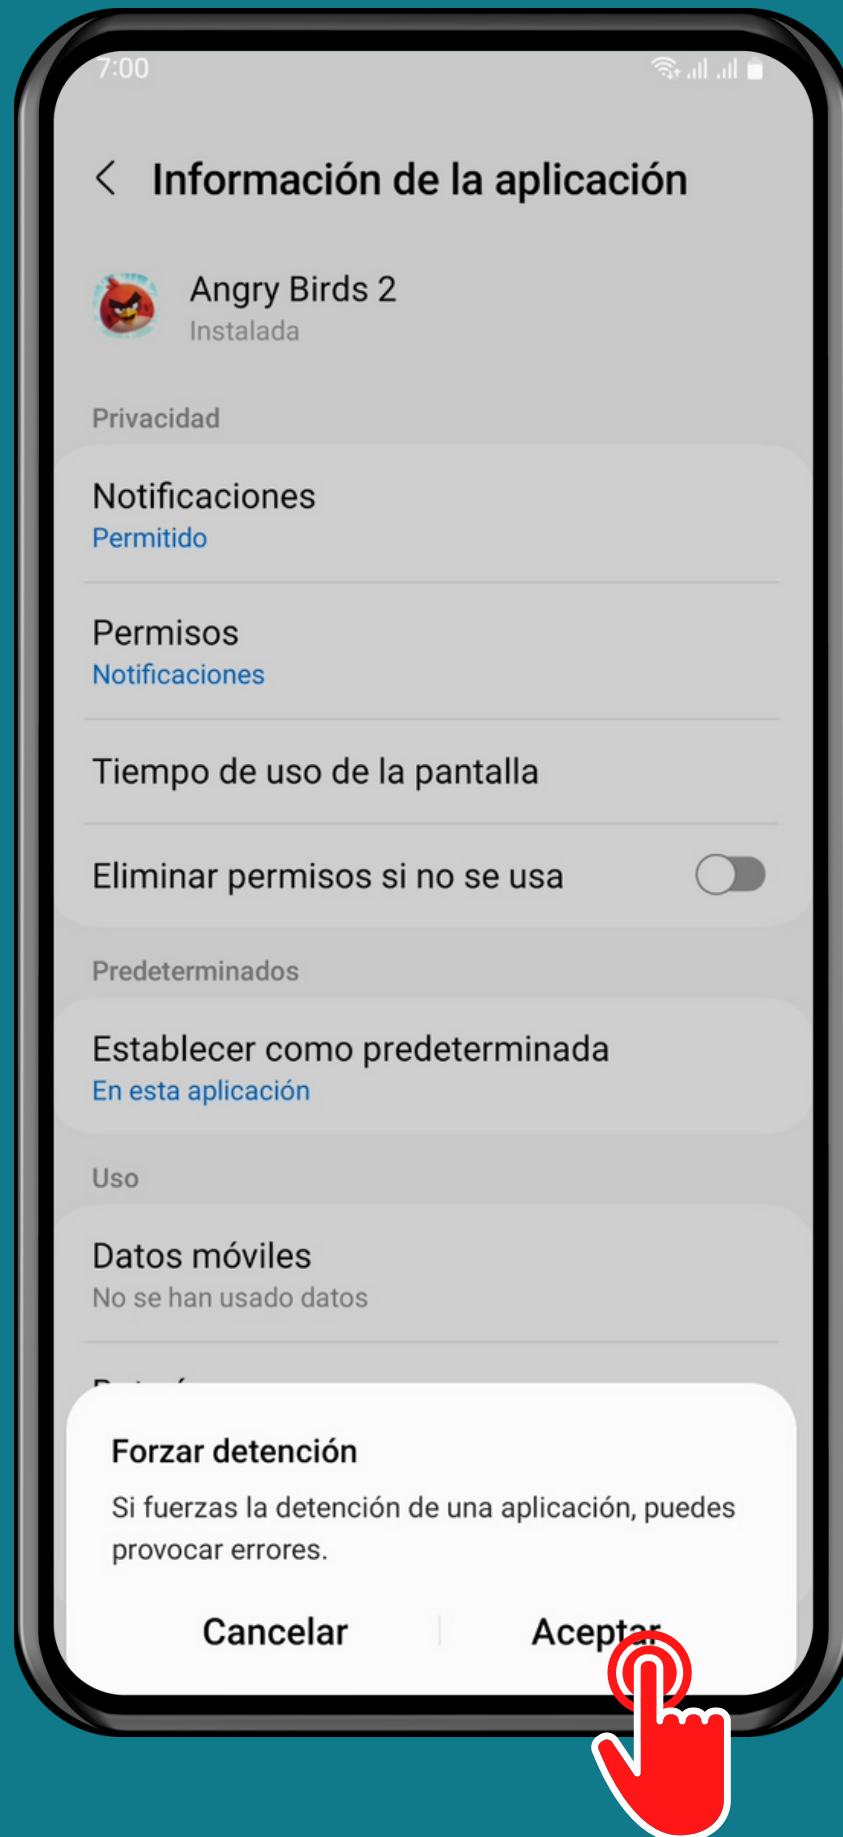

SAMSUNG

Android 13 - One UI 5

FORZAR DETENCIÓN DE UNA APLICACIÓN

Abre los Ajustes

Presiona Aplicaciones

Selecciona una Aplicación

Presiona Forzar detención

Presiona
Aceptar