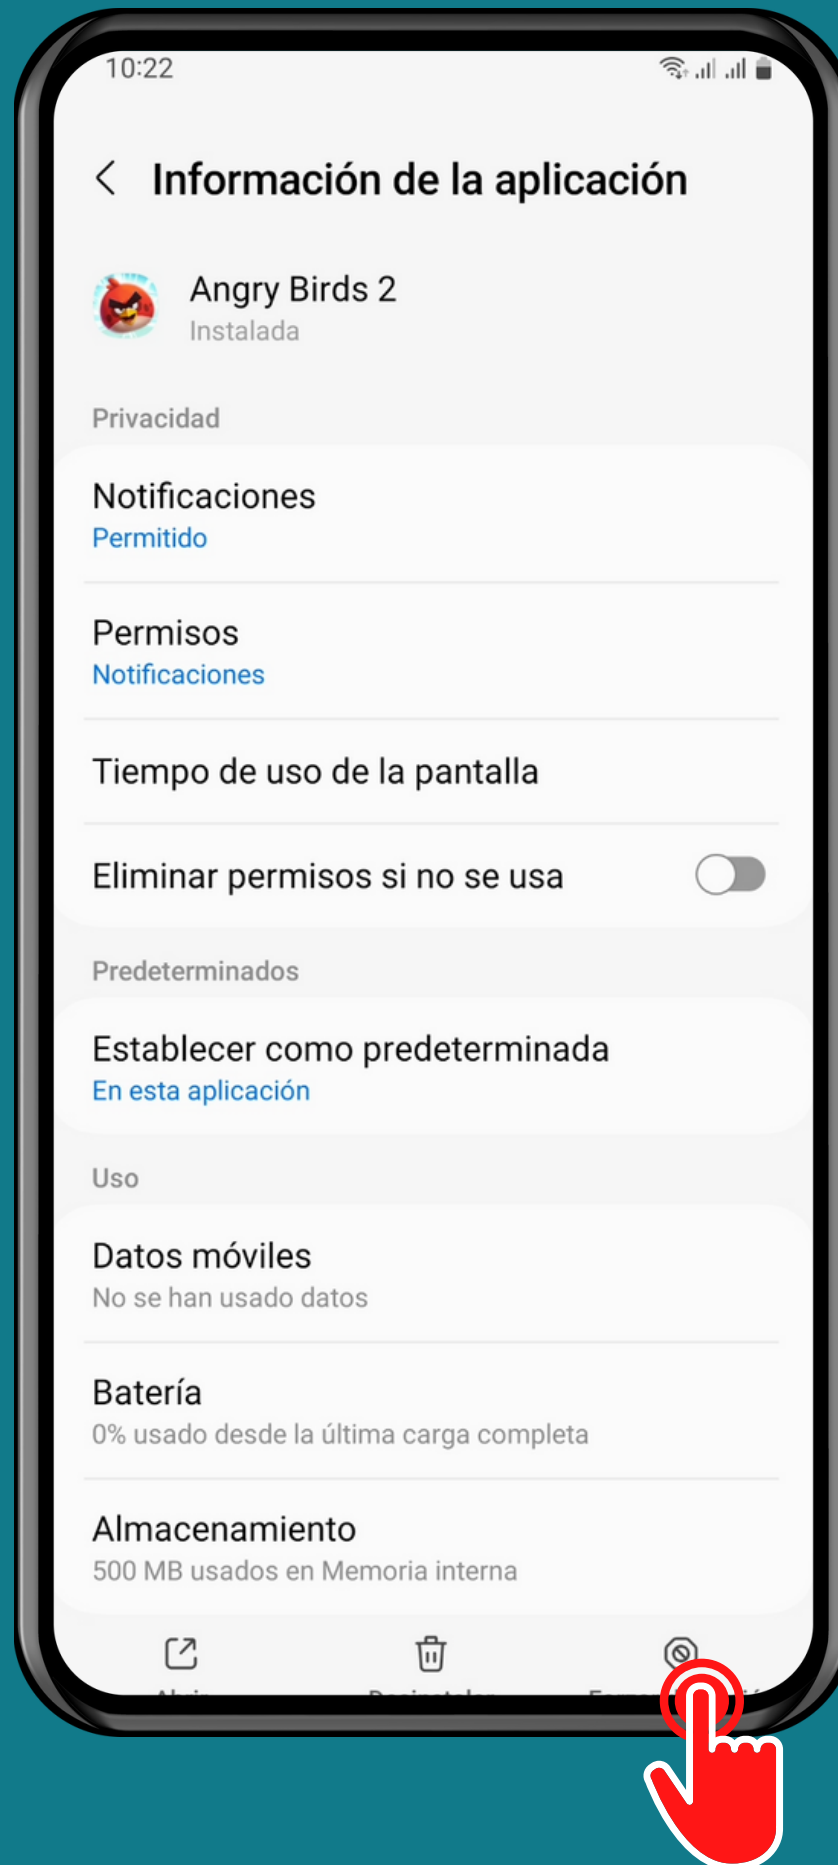

SAMSUNG

Android 13 - One UI 5

FORZAR DETENCIÓN DE UNA APLICACIÓN

Abre los Ajustes

Presiona Aplicaciones

Selecciona una Aplicación

Presiona Forzar detención

Presiona
Aceptar