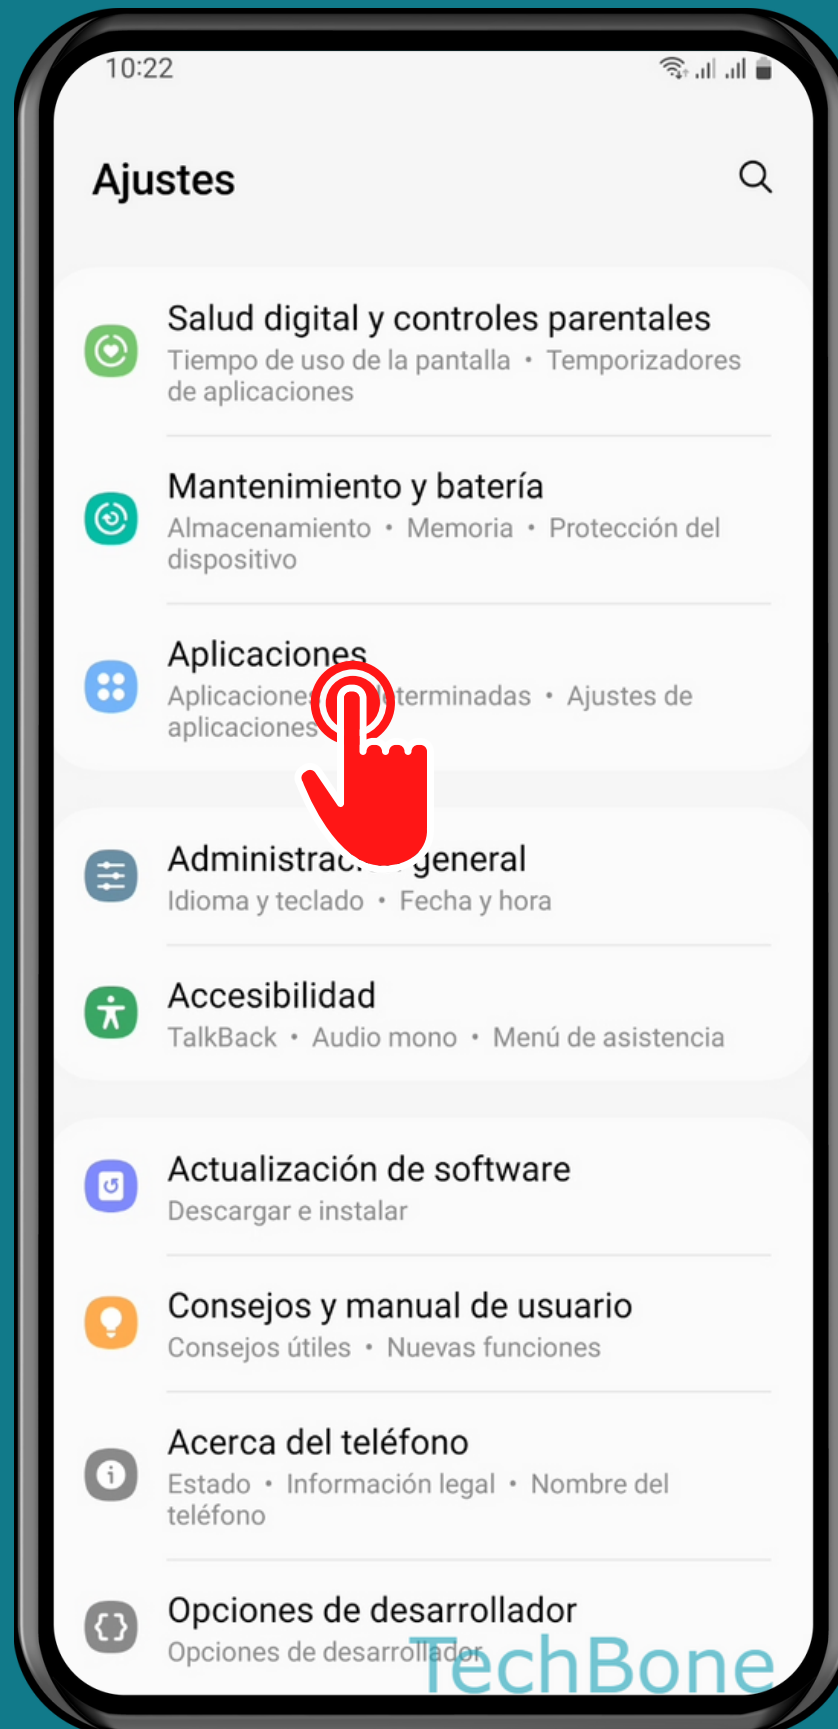

SAMSUNG

Android 13 - One UI 5

FORZAR DETENCIÓN DE UNA APLICACIÓN

Abre los Ajustes

Presiona Aplicaciones

Selecciona una Aplicación

Presiona Forzar detención

Presiona
Aceptar