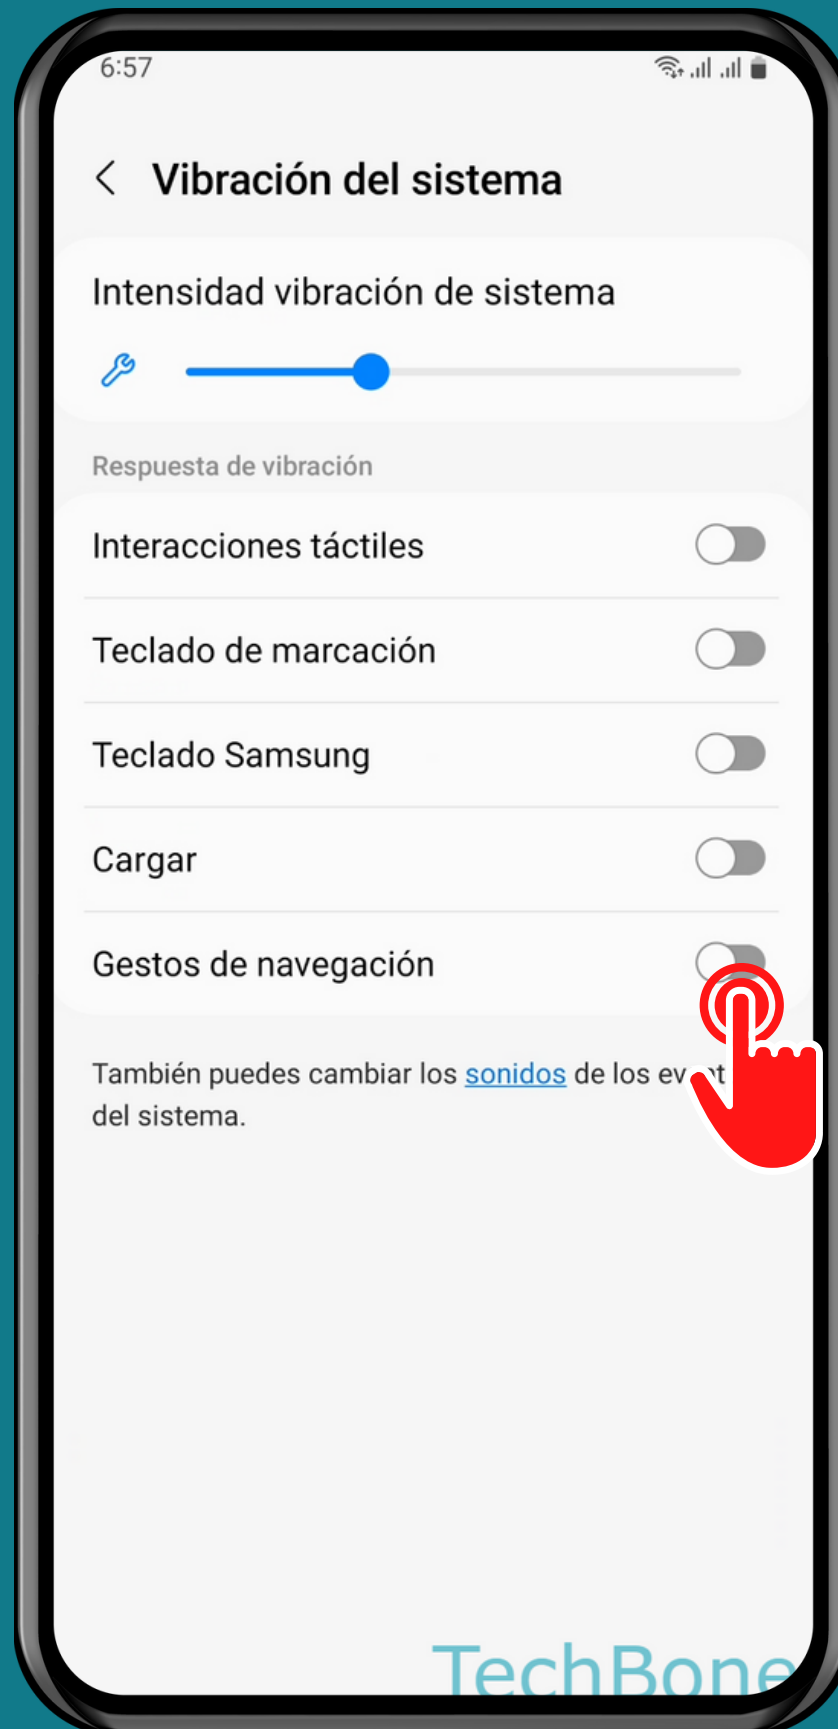

SAMSUNG

Android 13 - One UI 5

ACTIVAR O DESACTIVAR VIBRACIÓN DE LOS GESTOS DE NAVEGACIÓN

Abre los Ajustes

Presiona Sonidos y vibración

Presiona

Vibración del sistema

Activa o desactiva Gestos de navegación