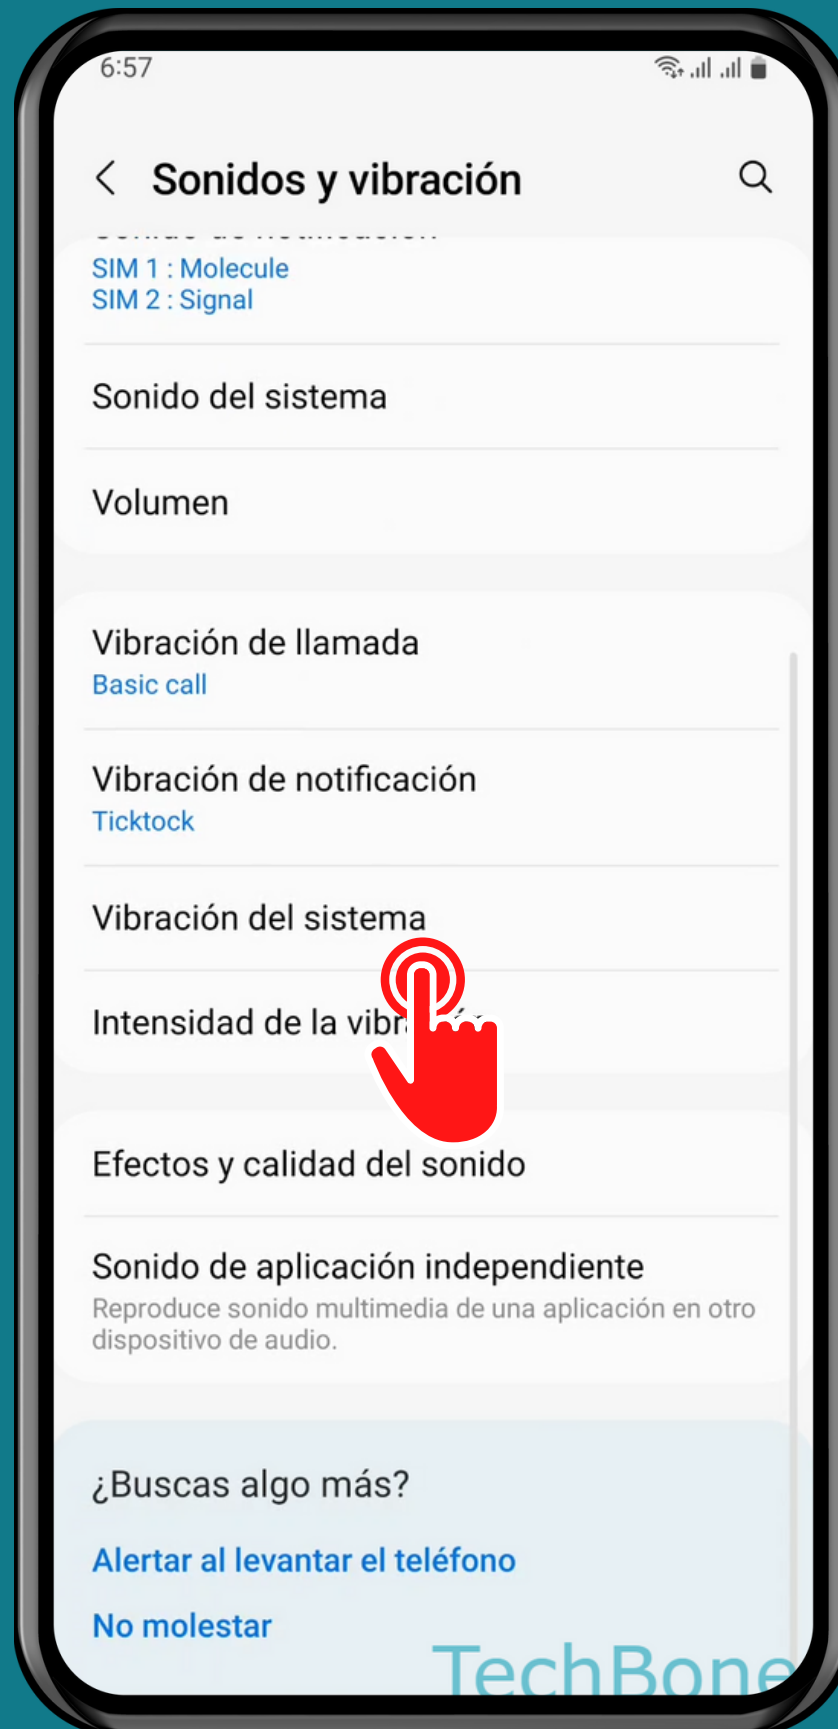

SAMSUNG

Android 13 - One UI 5

ACTIVAR O DESACTIVAR VIBRACIÓN DE LOS GESTOS DE NAVEGACIÓN

Abre los Ajustes

Presiona Sonidos y vibración

Presiona

Vibración del sistema

Activa o desactiva Gestos de navegación