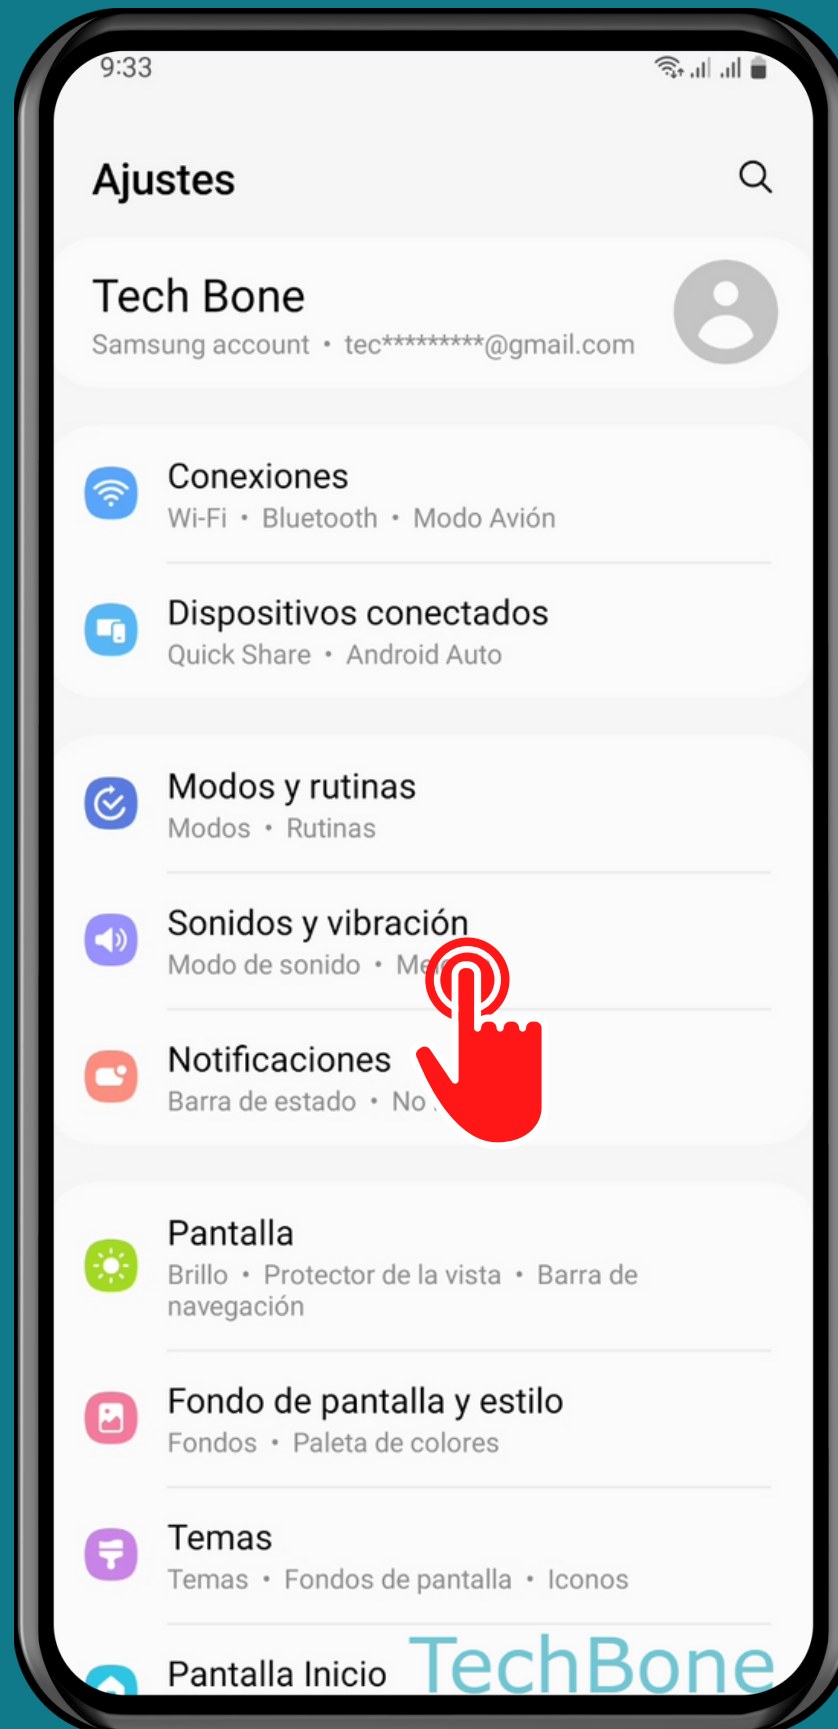

SAMSUNG

Android 13 - One UI 5

ACTIVAR O DESACTIVAR VIBRACIÓN DE LOS GESTOS DE NAVEGACIÓN

Abre los Ajustes

Presiona Sonidos y vibración

Presiona

Vibración del sistema

Activa o desactiva Gestos de navegación