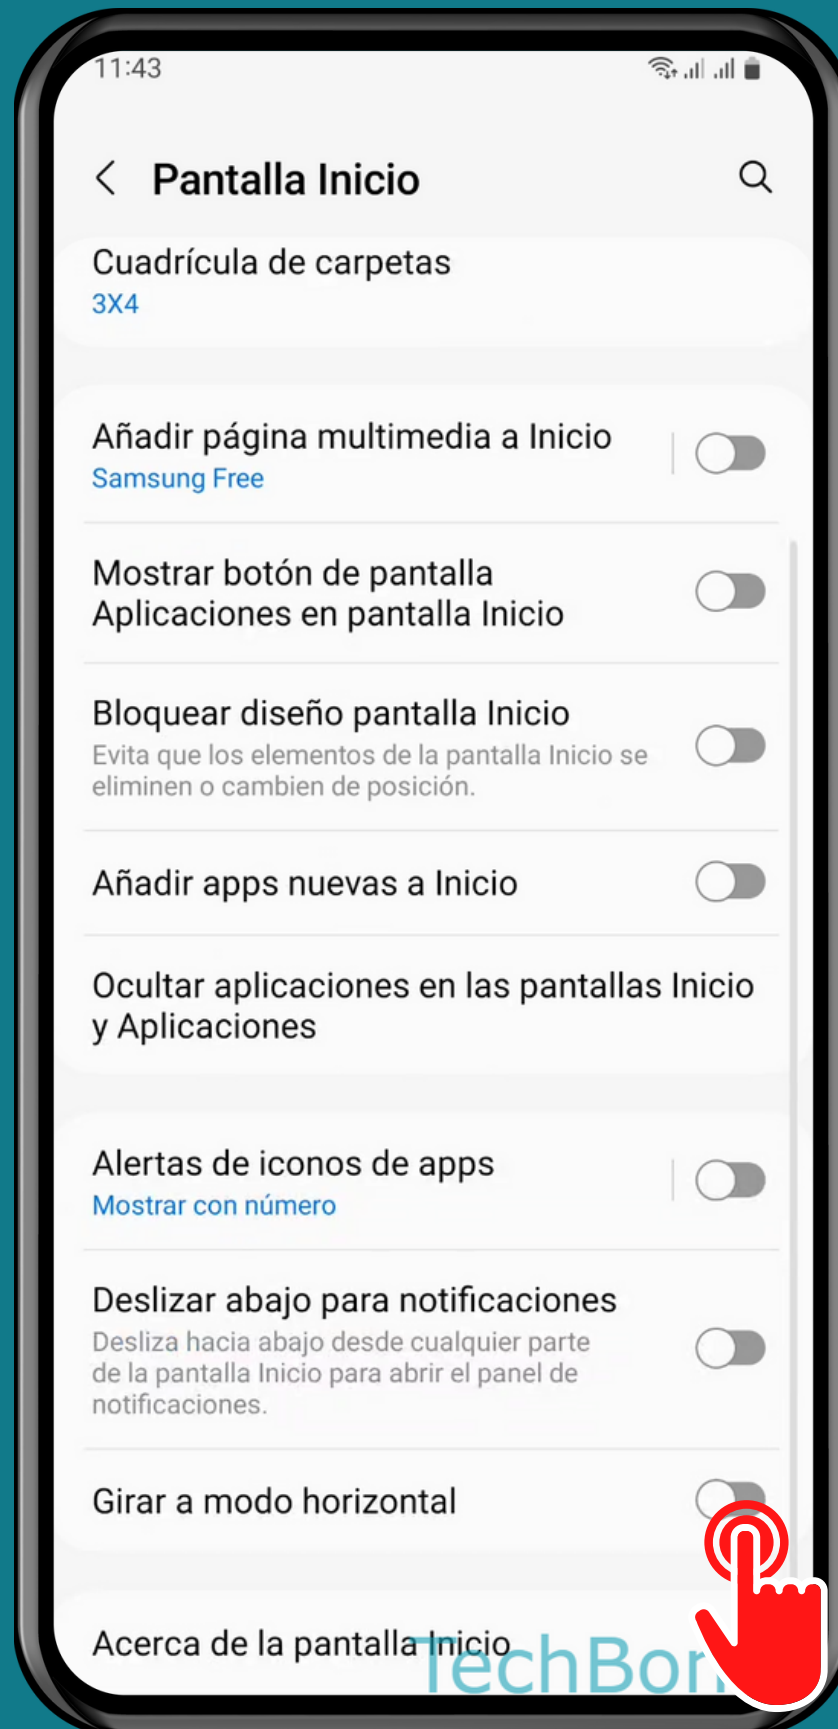

SAMSUNG

Android 13 - One UI 5

GIRAR LA
PANTALLA DE INICIO
A MODO
HORIZONTAL

Abre los Ajustes

Presiona Pantalla Inicio

Activa o desactiva Girar a modo horizontal

¡Listo!