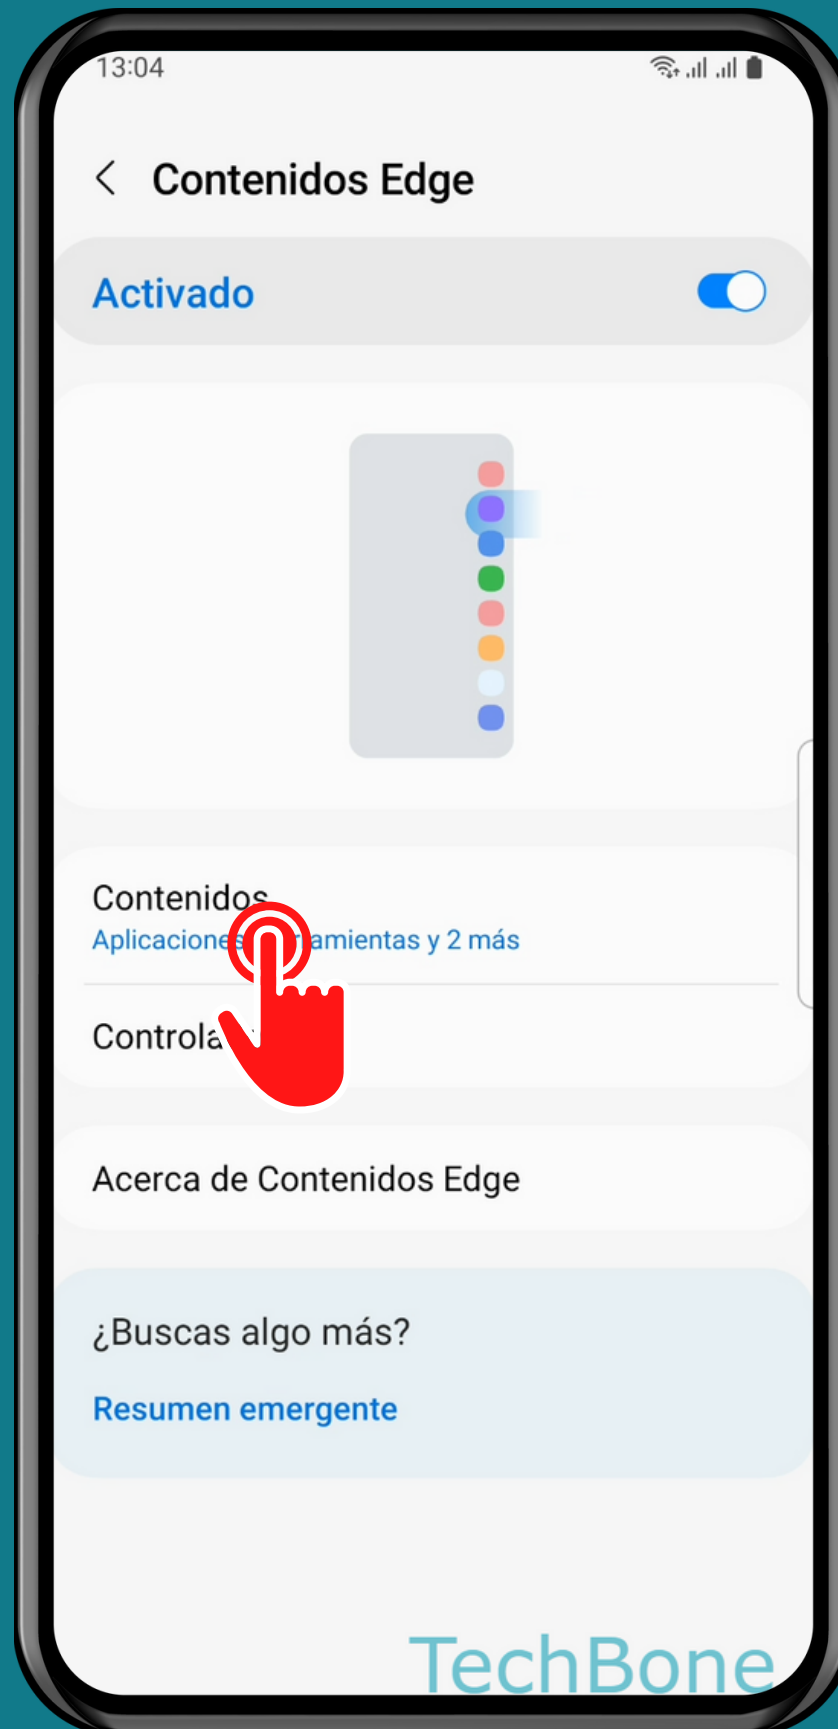

SAMSUNG

Android 13 - One UI 5

HABILITAR/DESHABILITAR PANELES (CONTENIDOS EDGE)

Abre los Ajustes

Presiona Pantalla

Presiona Contenidos Edge

Presiona Contenidos

Activa o desactiva
uno o más **Paneles**