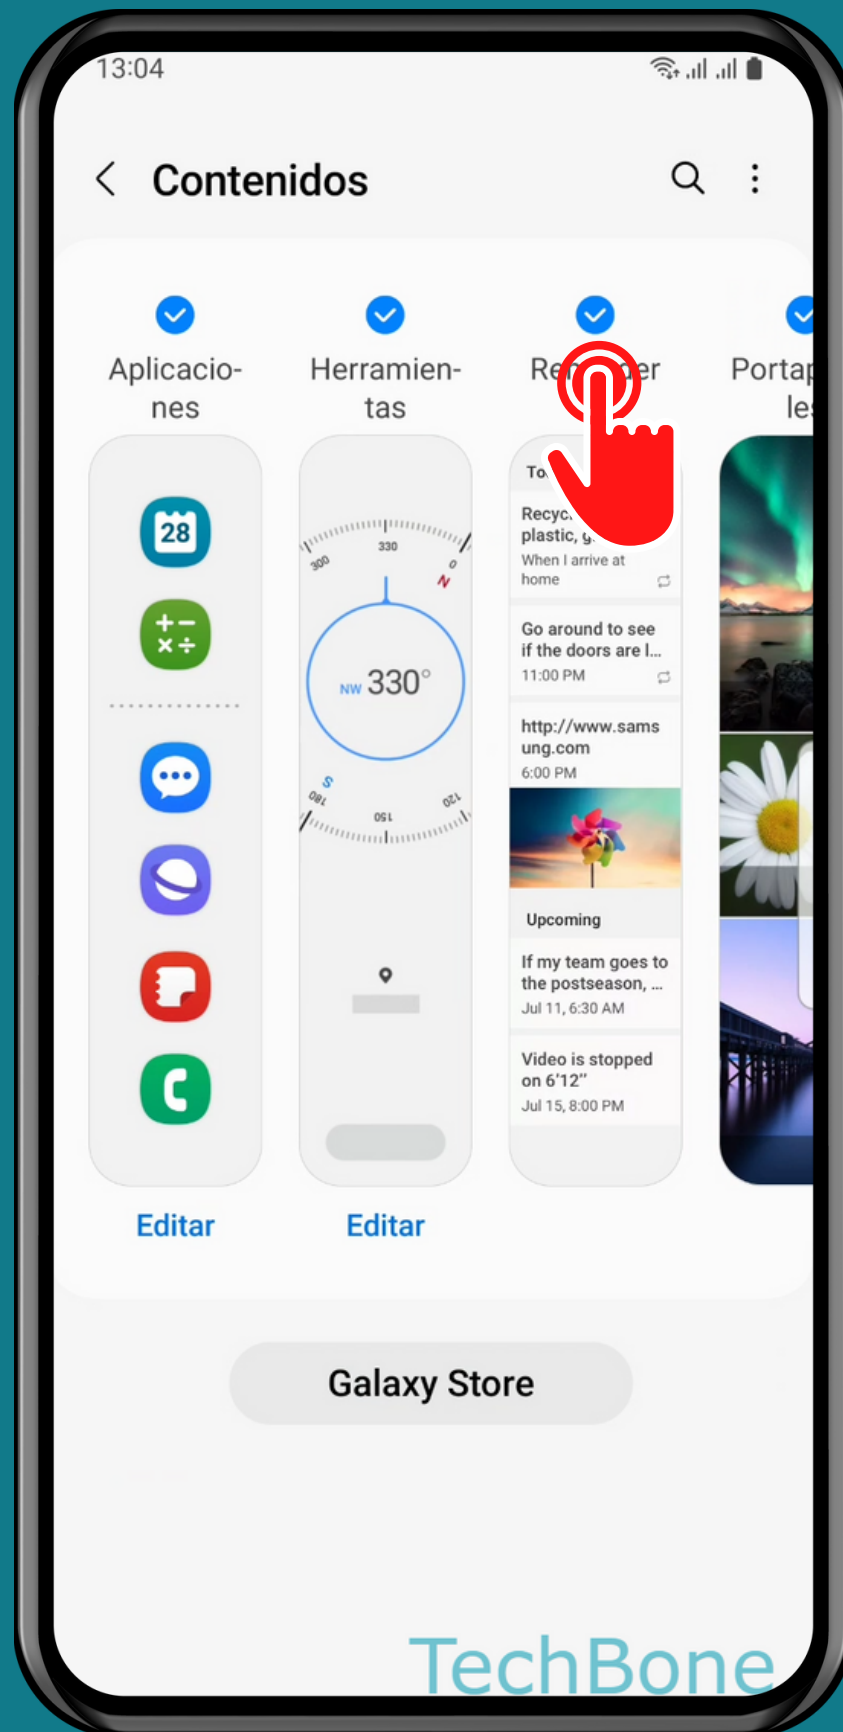

SAMSUNG

Android 13 - One UI 5

HABILITAR/DESHABILITAR PANELES (CONTENIDOS EDGE)

Abre los Ajustes

Presiona Pantalla

Presiona Contenidos Edge

Presiona Contenidos

Activa o desactiva
uno o más **Paneles**