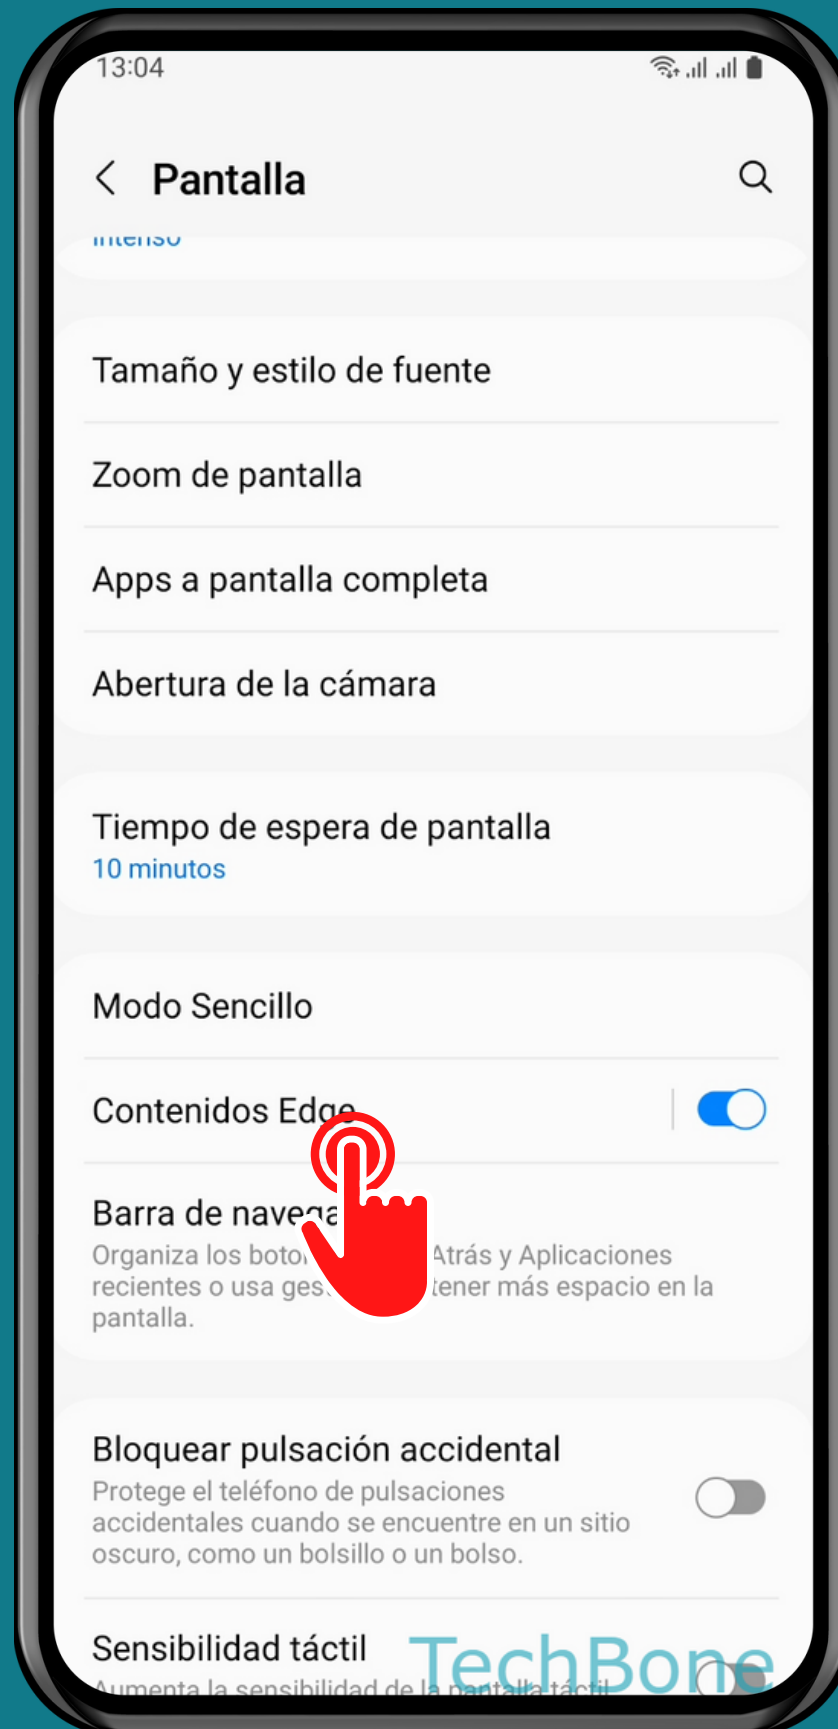

SAMSUNG

Android 13 - One UI 5

HABILITAR/DESHABILITAR PANELES (CONTENIDOS EDGE)

Abre los Ajustes

Presiona Pantalla

Presiona Contenidos Edge

Presiona Contenidos

Activa o desactiva
uno o más **Paneles**