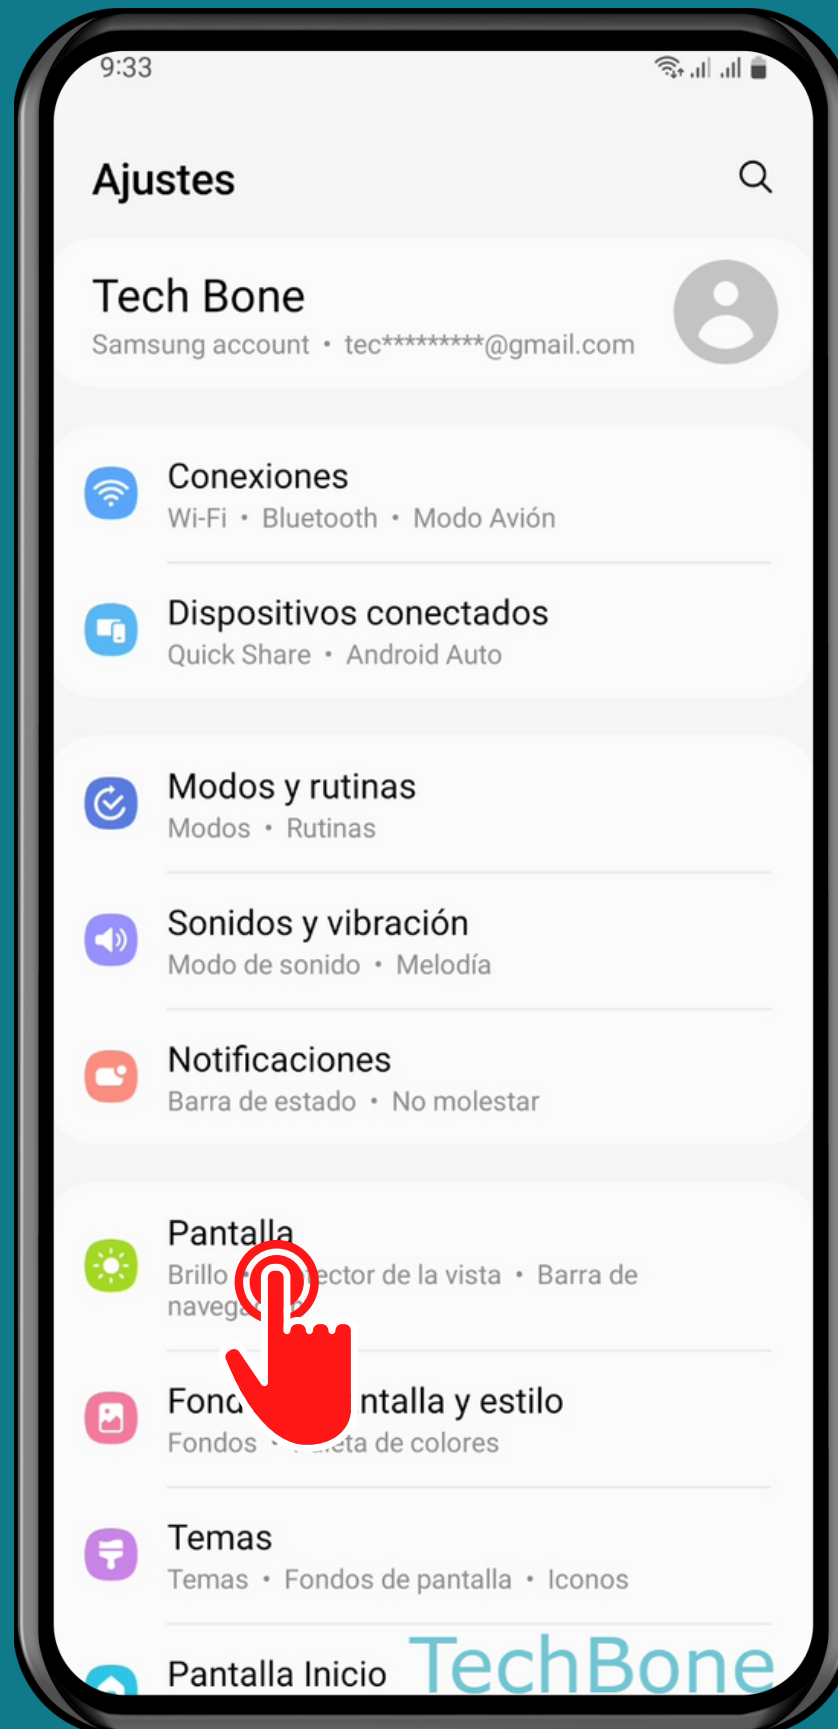

SAMSUNG

Android 13 - One UI 5

HABILITAR/DESHABILITAR PANELES (CONTENIDOS EDGE)

Abre los Ajustes

Presiona Pantalla

Presiona Contenidos Edge

Presiona Contenidos

Activa o desactiva
uno o más **Paneles**