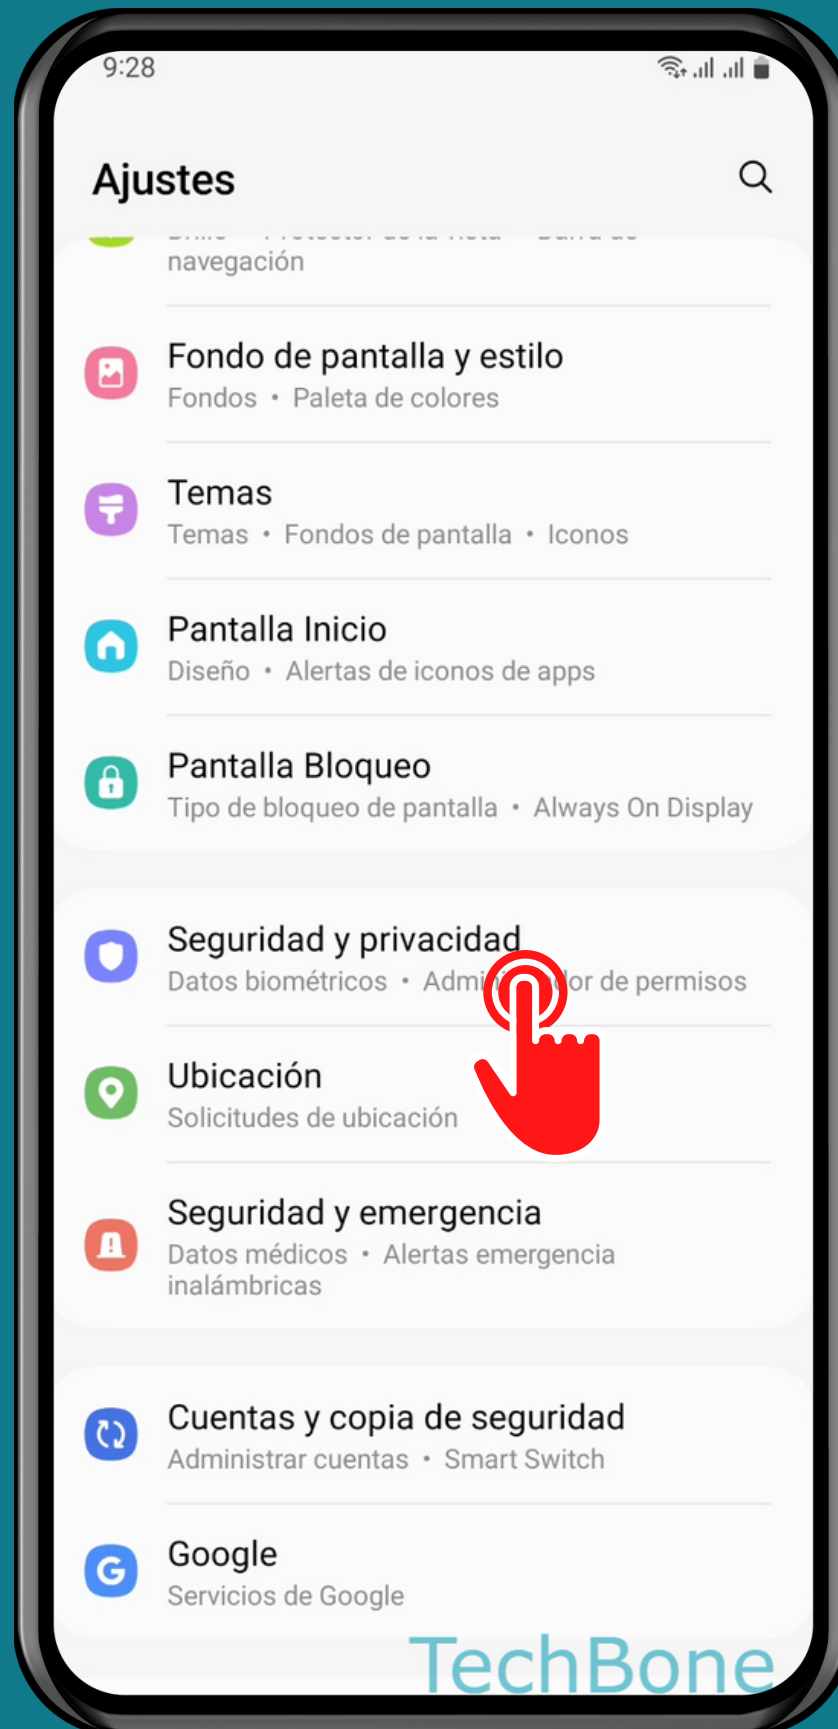

SAMSUNG

Android 13 - One UI 5

MOSTRAR U OCULTAR
ICONO DE HUELLA EN
PANTALLA APAGADA

Abre los Ajustes

Presiona Seguridad y privacidad

Presiona

Datos biométricos

Presiona Huellas digitales

Activa o desactiva Huella digital siempre activada

¡Listo!