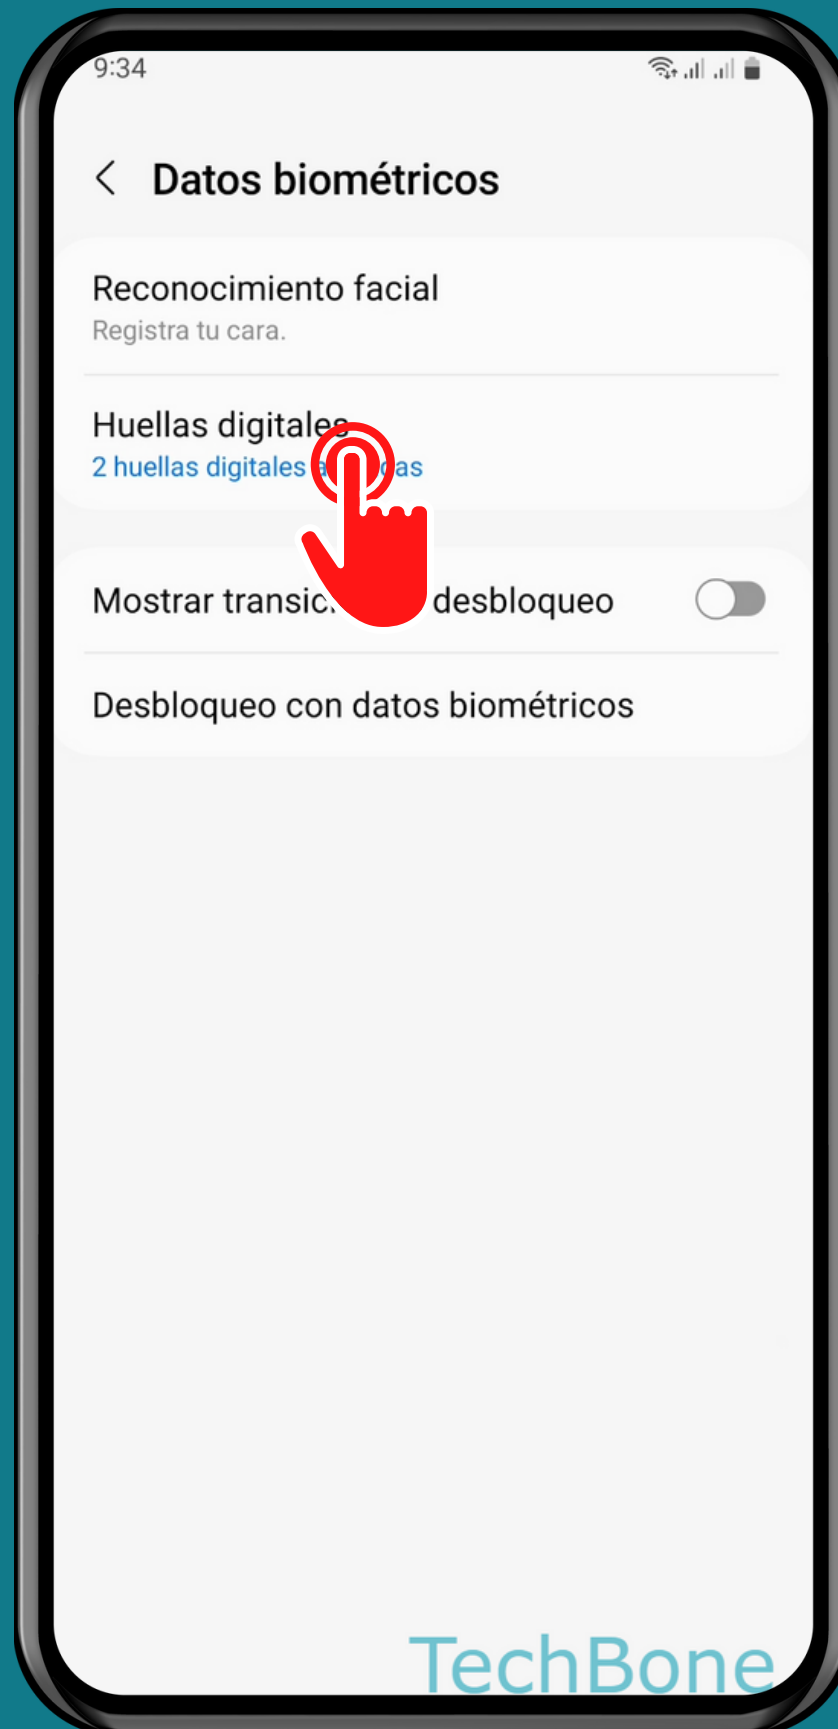

SAMSUNG

Android 13 - One UI 5

MOSTRAR U OCULTAR
ICONO DE HUELLA EN
PANTALLA APAGADA

Abre los Ajustes

Presiona Seguridad y privacidad

Presiona

Datos biométricos

Presiona Huellas digitales

Activa o desactiva Huella digital siempre activada

¡Listo!