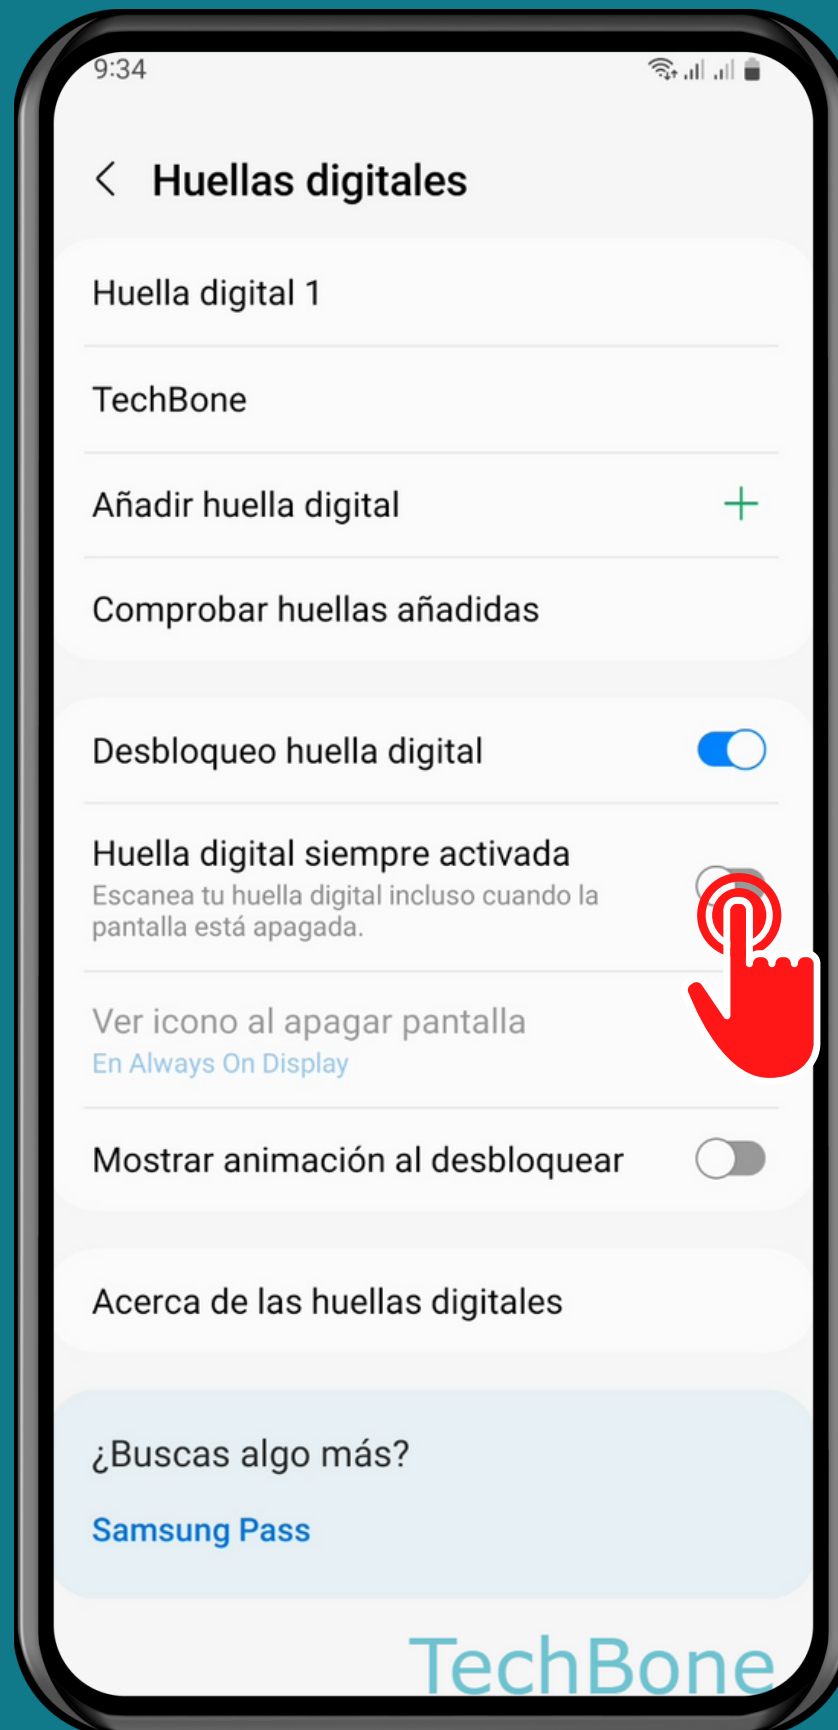

SAMSUNG

Android 13 - One UI 5

MOSTRAR U OCULTAR
ICONO DE HUELLA EN
PANTALLA APAGADA

Abre los Ajustes

Presiona Seguridad y privacidad

Presiona

Datos biométricos

Presiona Huellas digitales

Activa o desactiva Huella digital siempre activada

¡Listo!