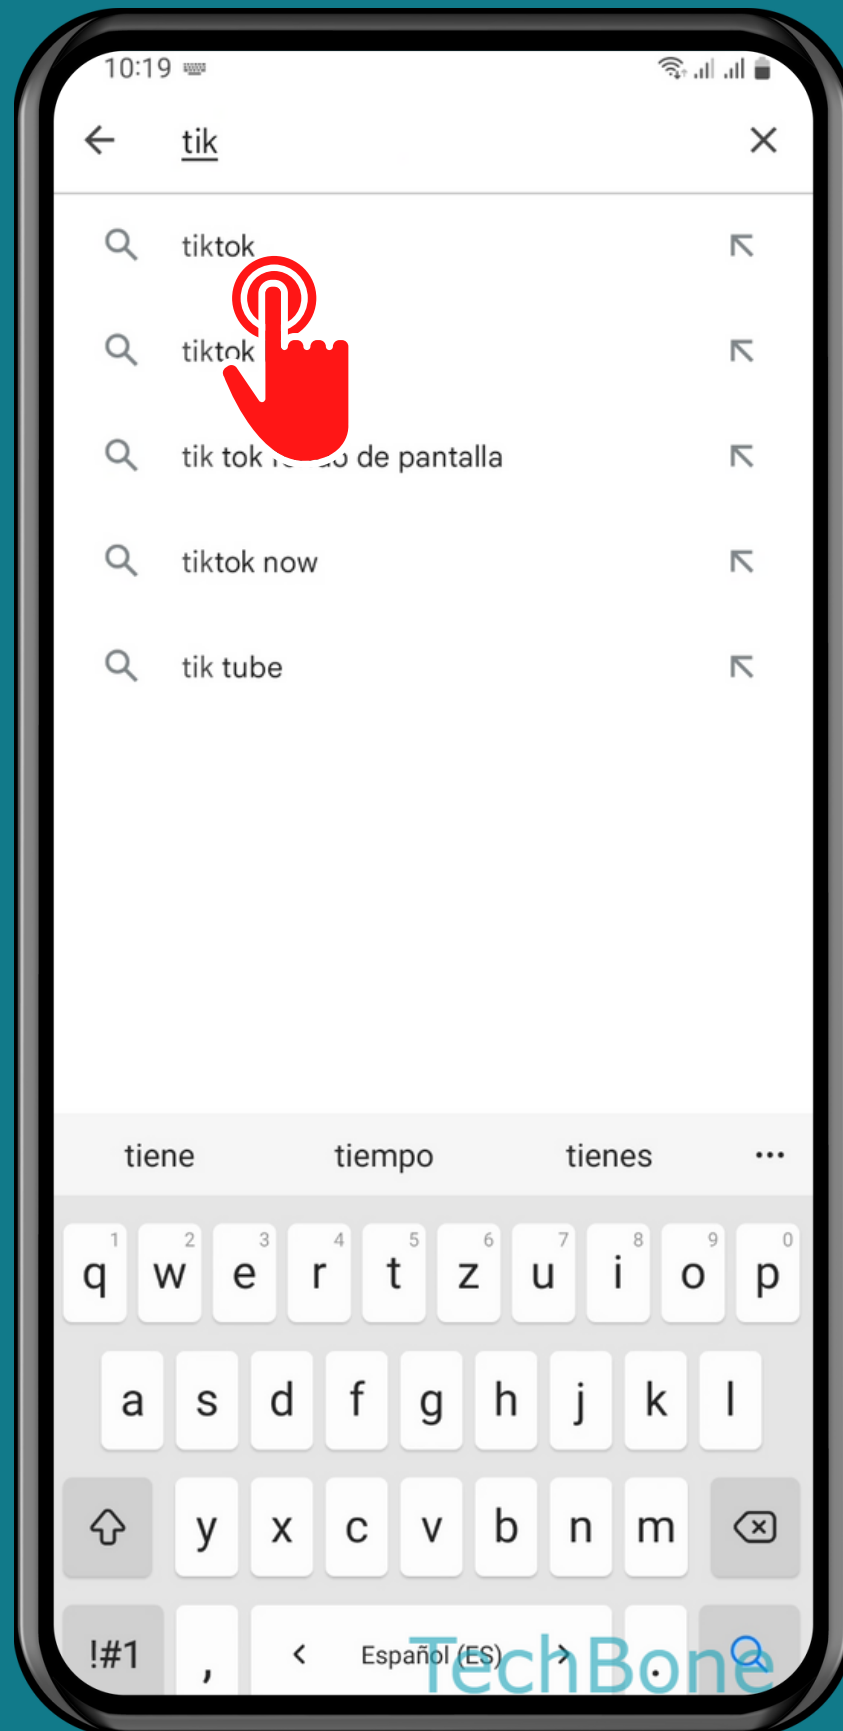

SAMSUNG

Android 13 - One UI 5

INSTALAR
APLICACIONES DESDE
GOOGLE PLAY STORE

Abre Play Store

Presiona en la Barra de búsqueda

Introduce el
Nombre de una App y
selecciona una
Sugerencia

Presiona
Instalar

¡Listo!