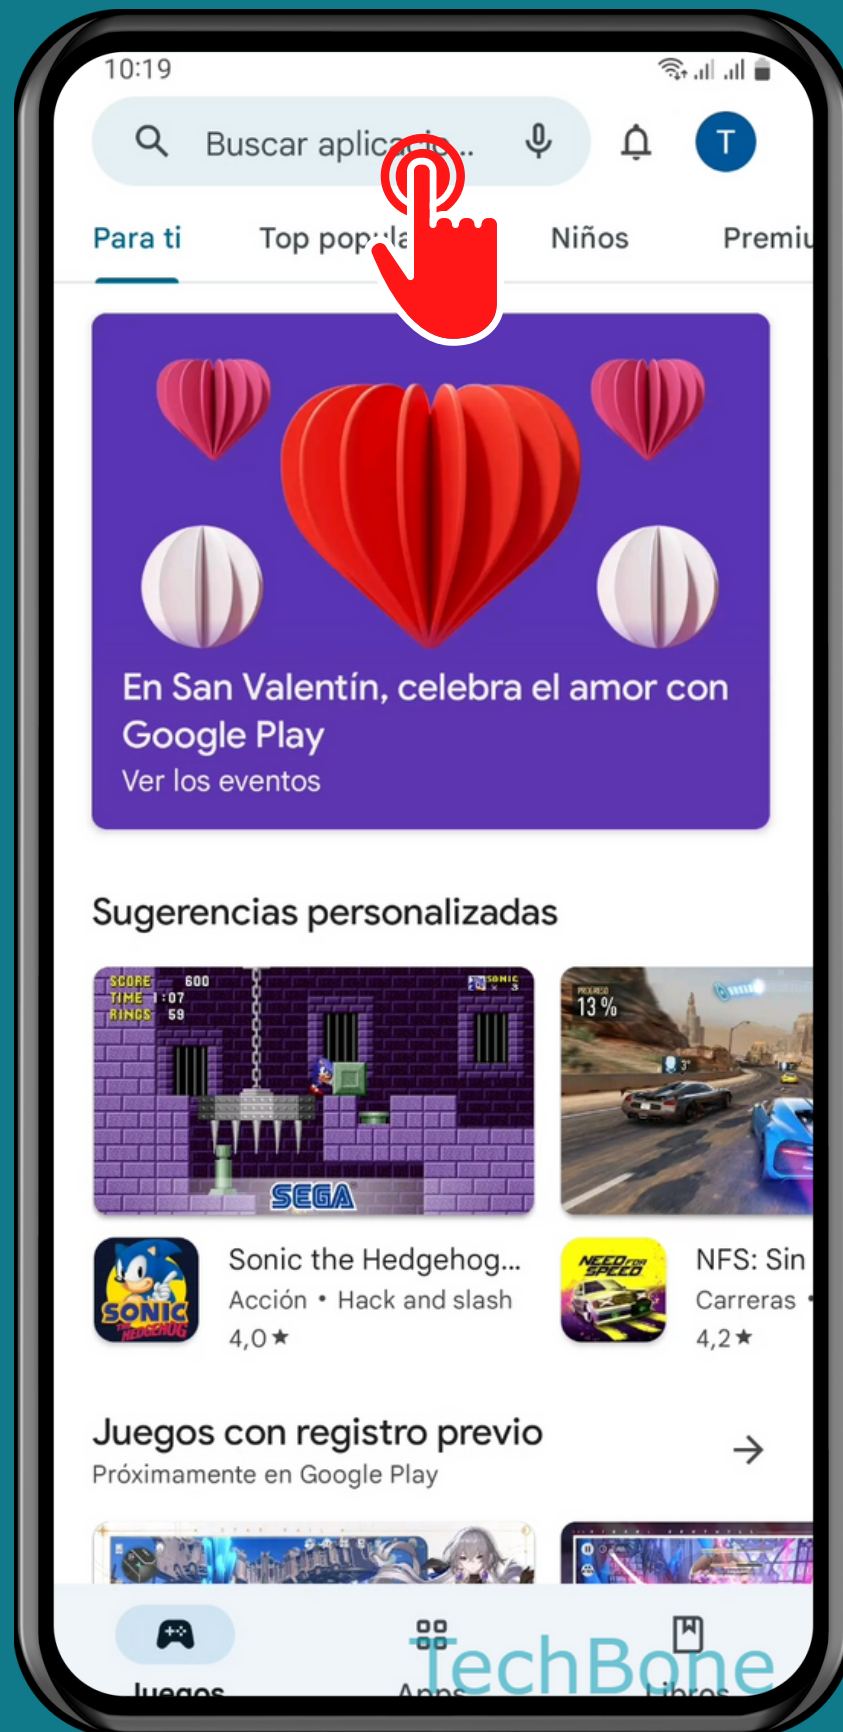

SAMSUNG

Android 13 - One UI 5

INSTALAR
APLICACIONES DESDE
GOOGLE PLAY STORE

Abre Play Store

Presiona en la Barra de búsqueda

Introduce el
Nombre de una App y
selecciona una
Sugerencia

Presiona
Instalar

¡Listo!