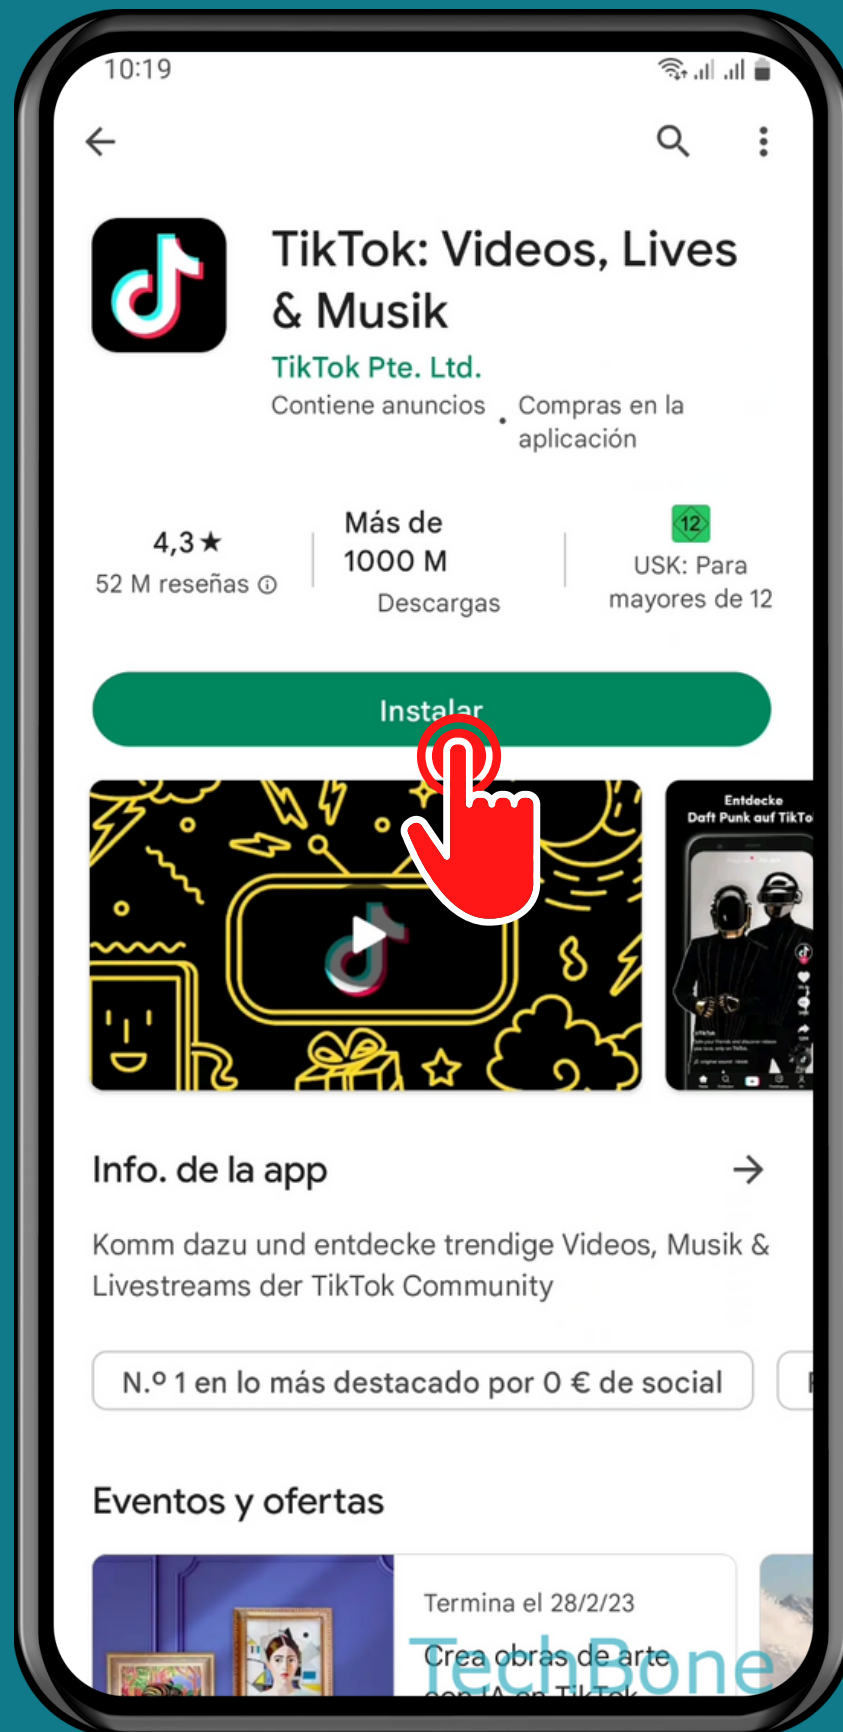

SAMSUNG

Android 13 - One UI 5

INSTALAR
APLICACIONES DESDE
GOOGLE PLAY STORE

Abre Play Store

Presiona en la Barra de búsqueda

Introduce el
Nombre de una App y
selecciona una
Sugerencia

Presiona
Instalar

¡Listo!