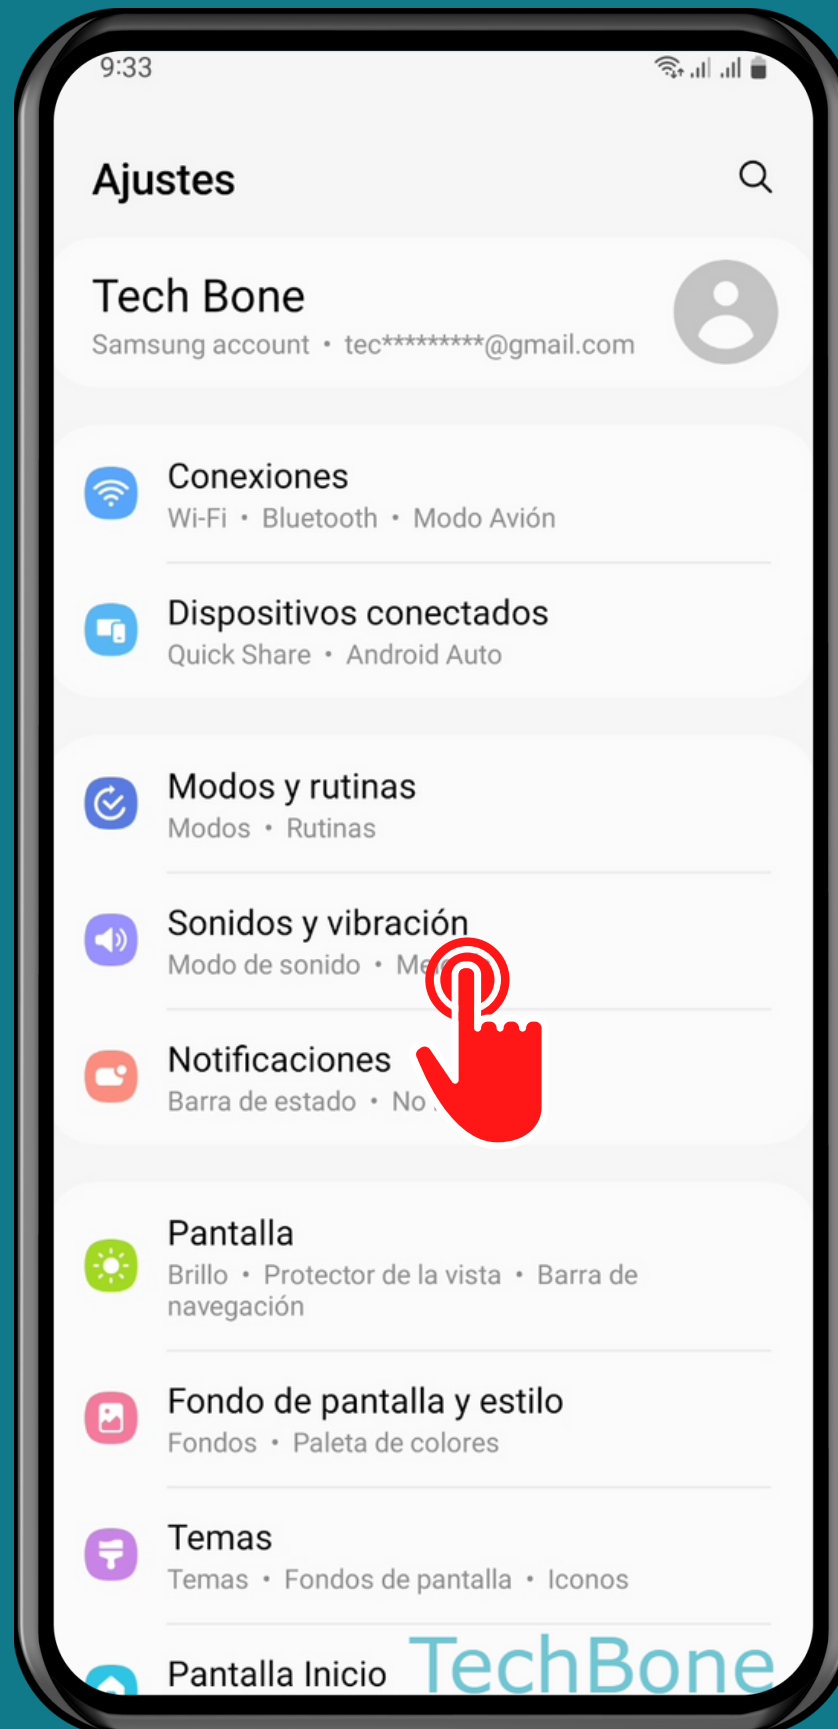

Presiona Sonidos y vibración