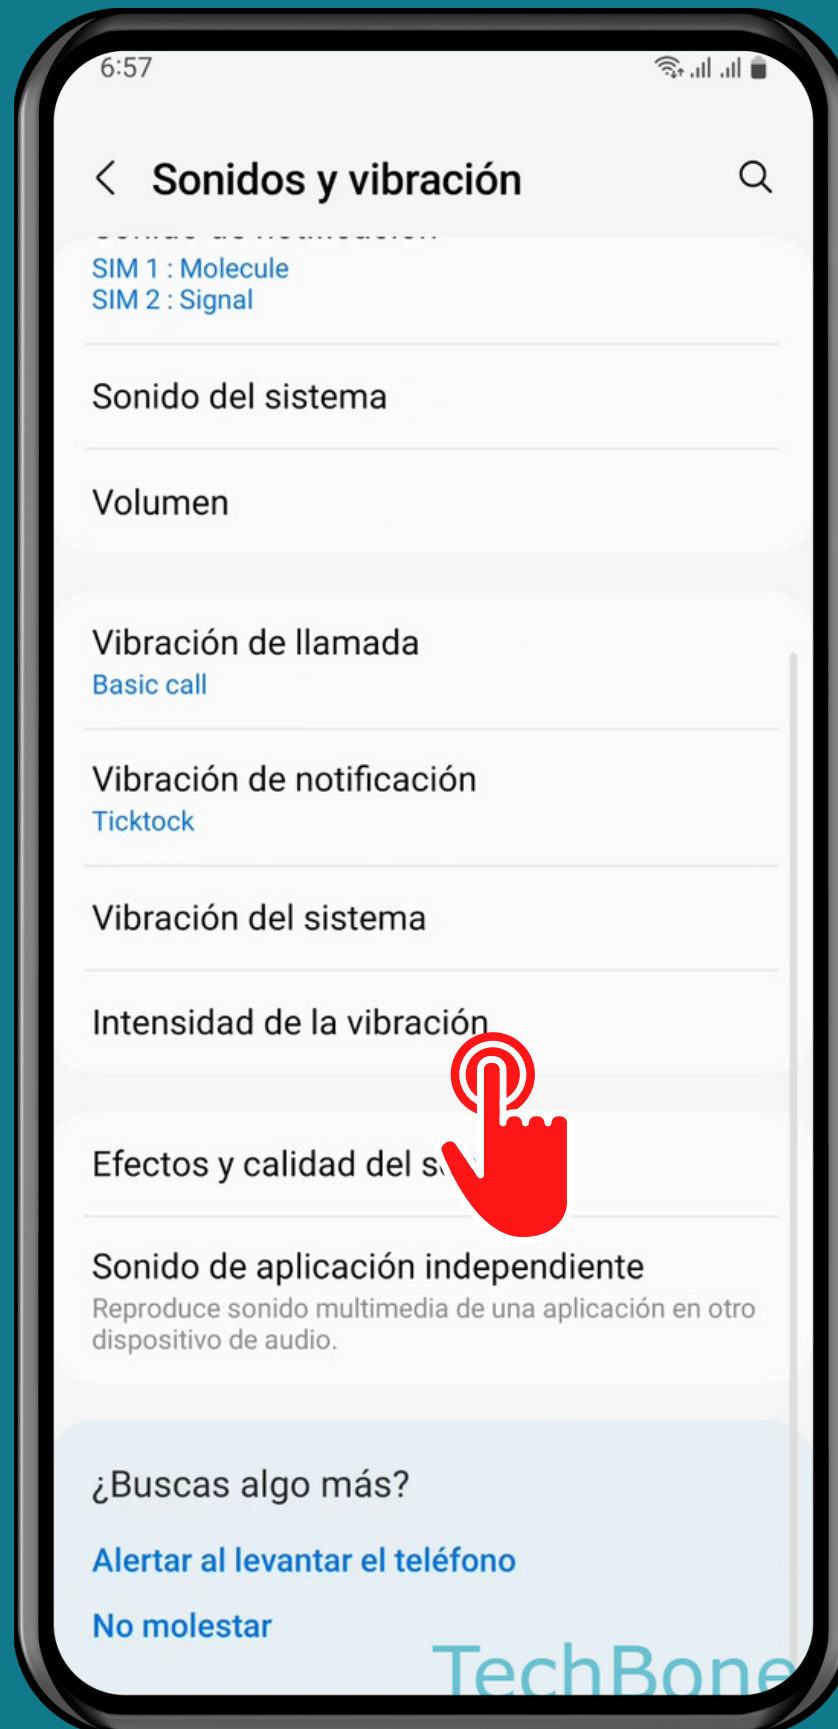

Presiona Intensidad de la vibración