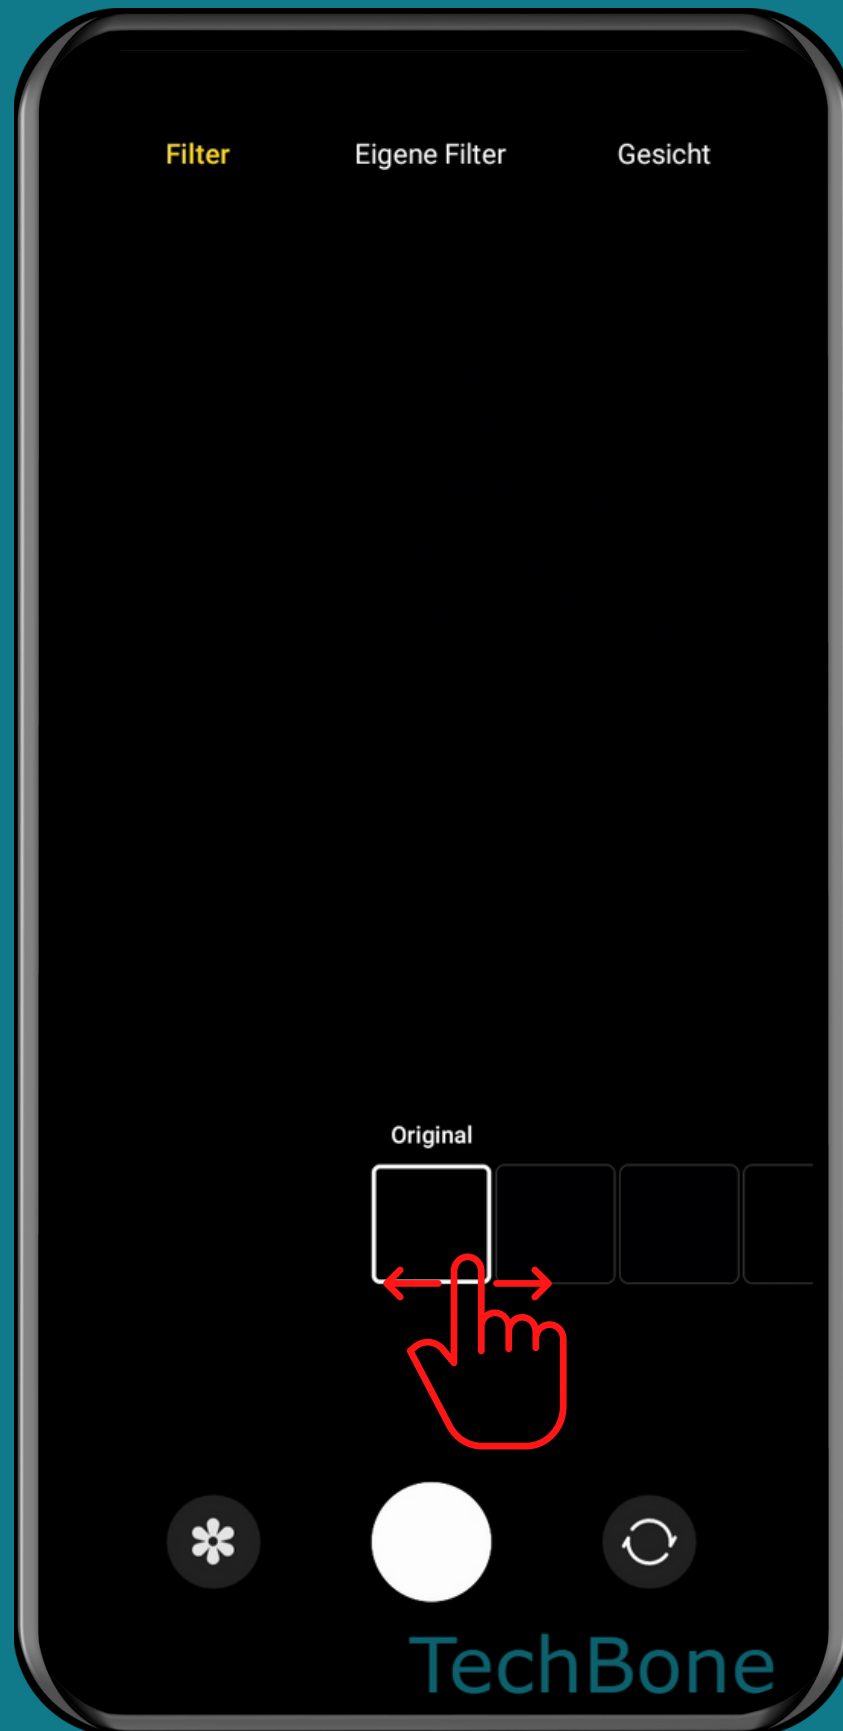

SAMSUNG

Kamera - Android 12 - One UI 4

KAMERAFILTER ANWENDEN

Öffne Kamera

Tippe auf Filter

Wähle einen Filter

Passe die
Filterstärke an

Fertig!