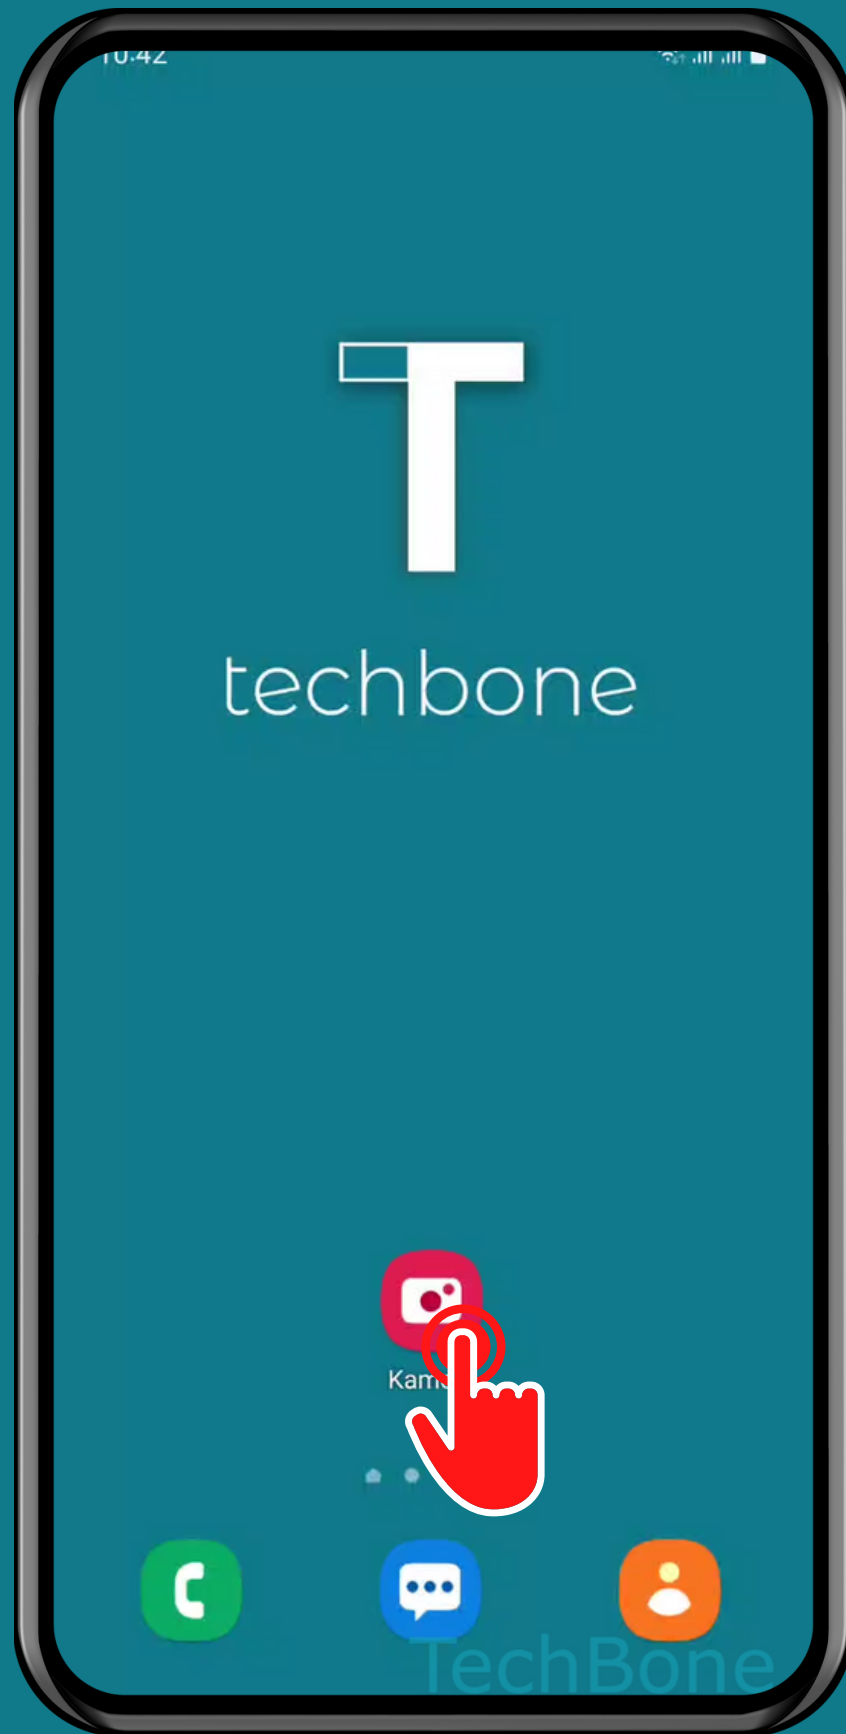

SAMSUNG

Kamera - Android 12 - One UI 4

KAMERAFILTER ANWENDEN

Öffne Kamera

Tippe auf Filter

Wähle einen Filter

Passe die
Filterstärke an

Fertig!