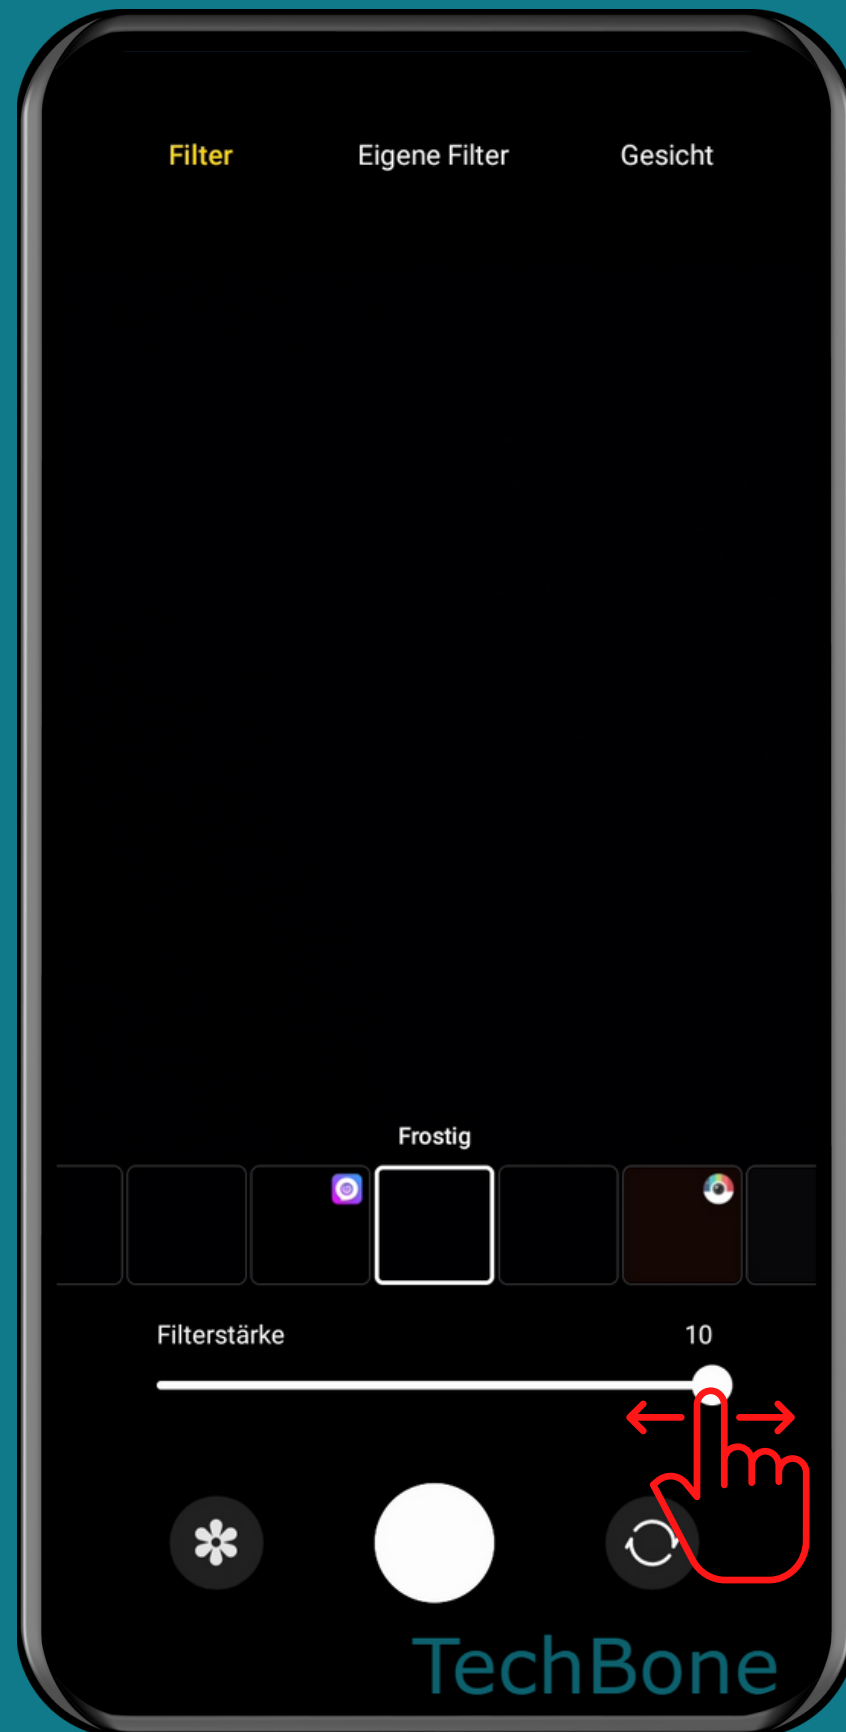

SAMSUNG

Kamera - Android 12 - One UI 4

KAMERAFILTER ANWENDEN

Öffne Kamera

Tippe auf Filter

Wähle einen Filter

Passe die
Filterstärke an

Fertig!