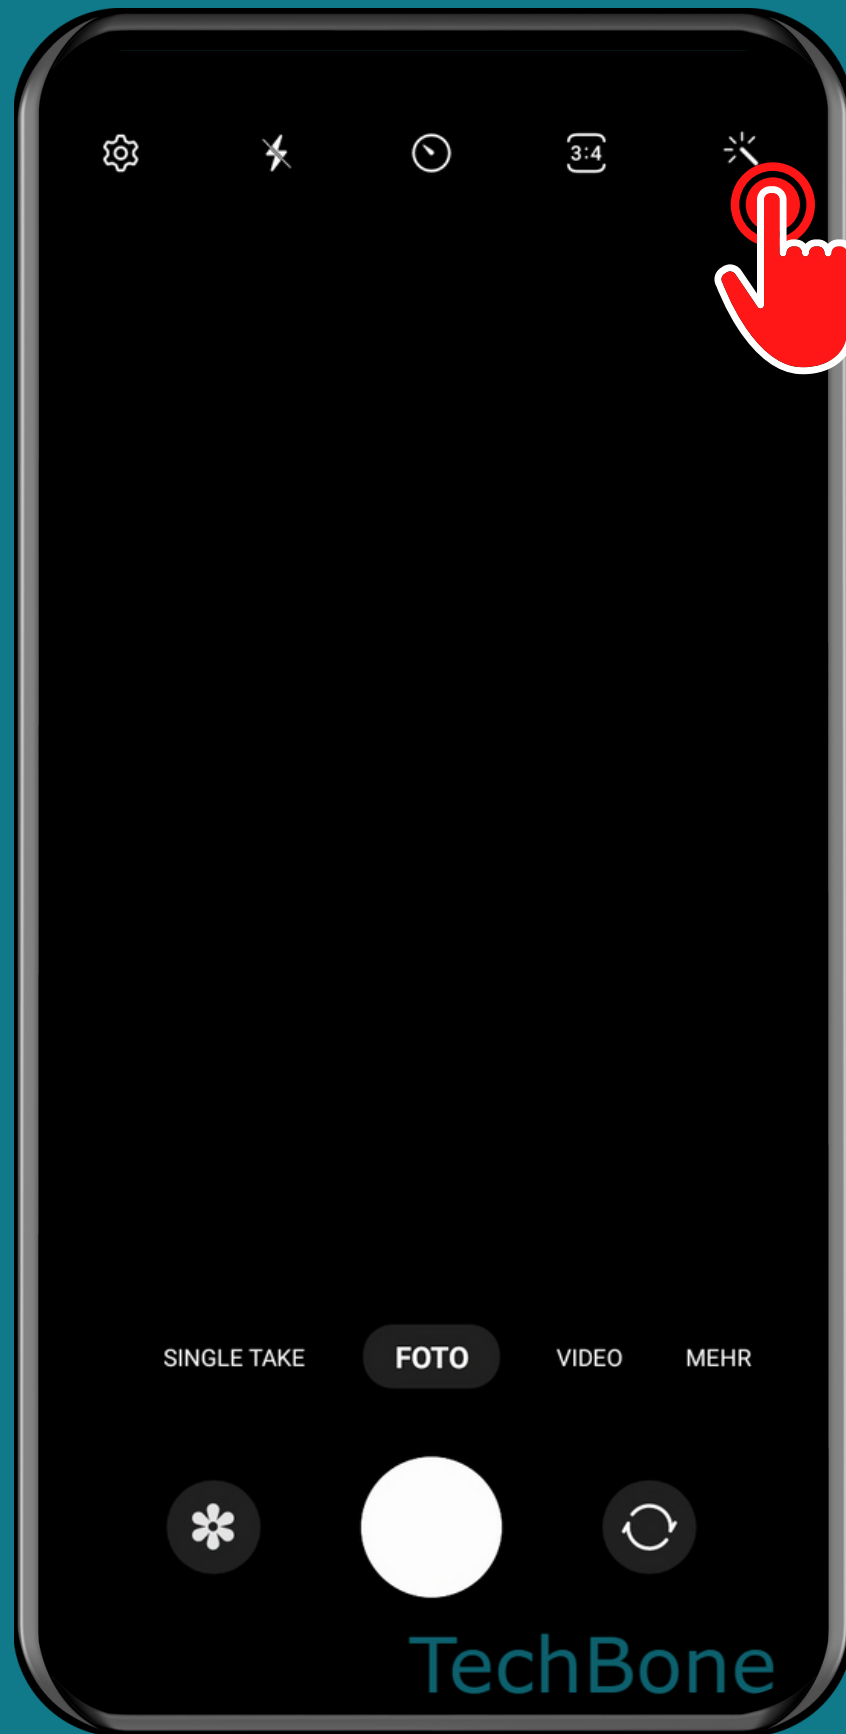

SAMSUNG

Kamera - Android 12 - One UI 4

KAMERAFILTER ANWENDEN

Öffne Kamera

Tippe auf Filter

Wähle einen Filter

Passe die
Filterstärke an

Fertig!