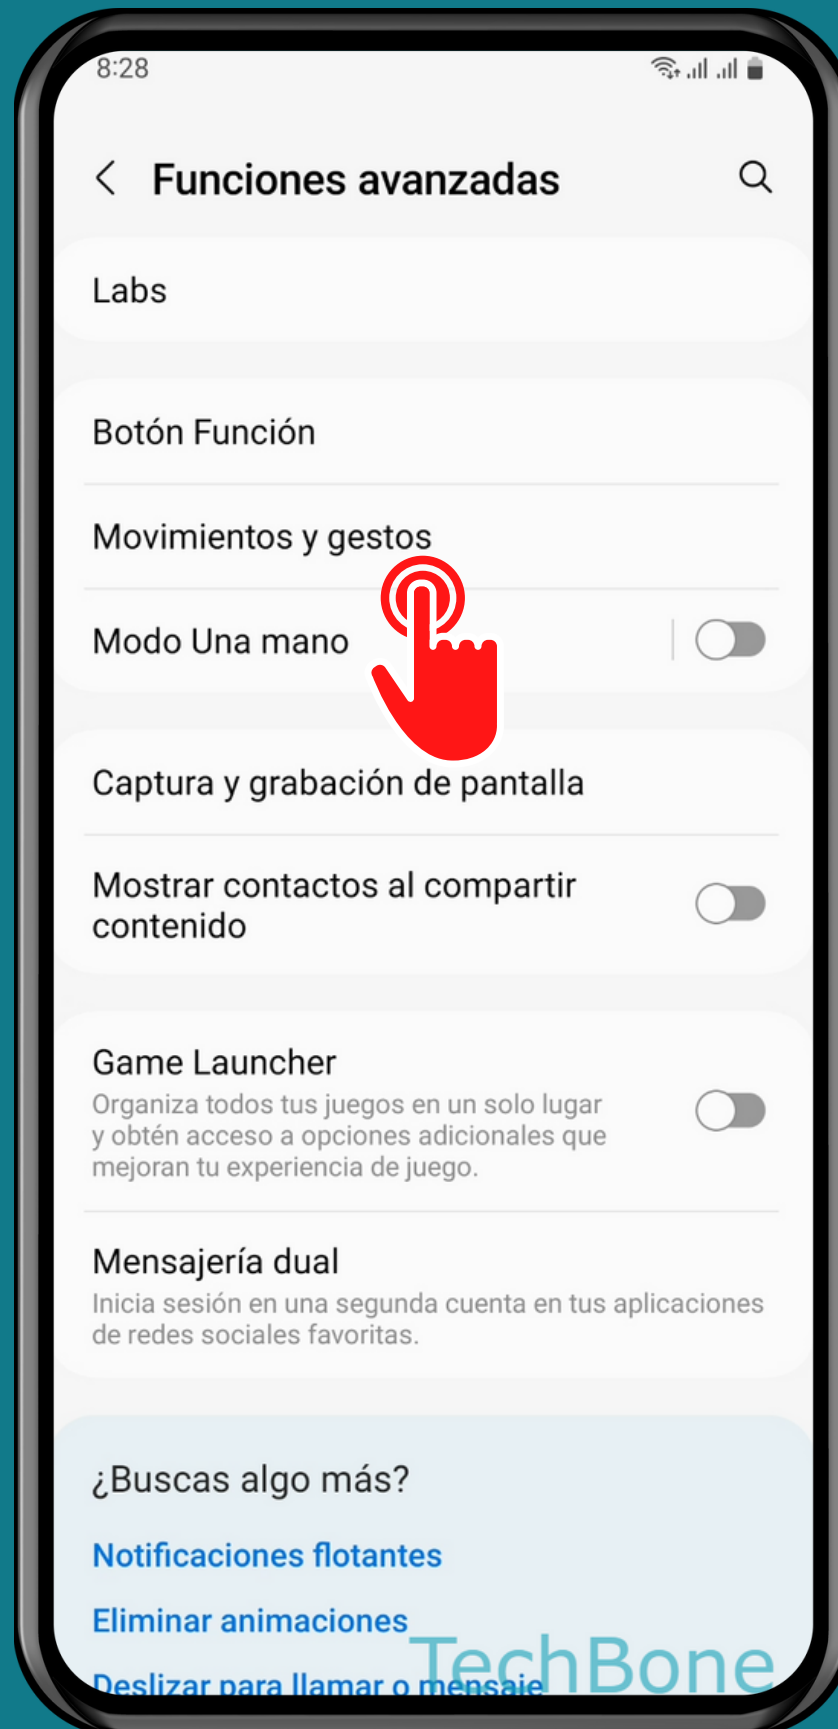

SAMSUNG

Android 13 - One UI 5

LEVANTAR PARA ENCENDER LA PANTALLA

Abre los Ajustes

Presiona Funciones avanzadas

Presiona

Movimientos y gestos

TechBone

Activa o desactiva Levantar para activar

¡Listo!