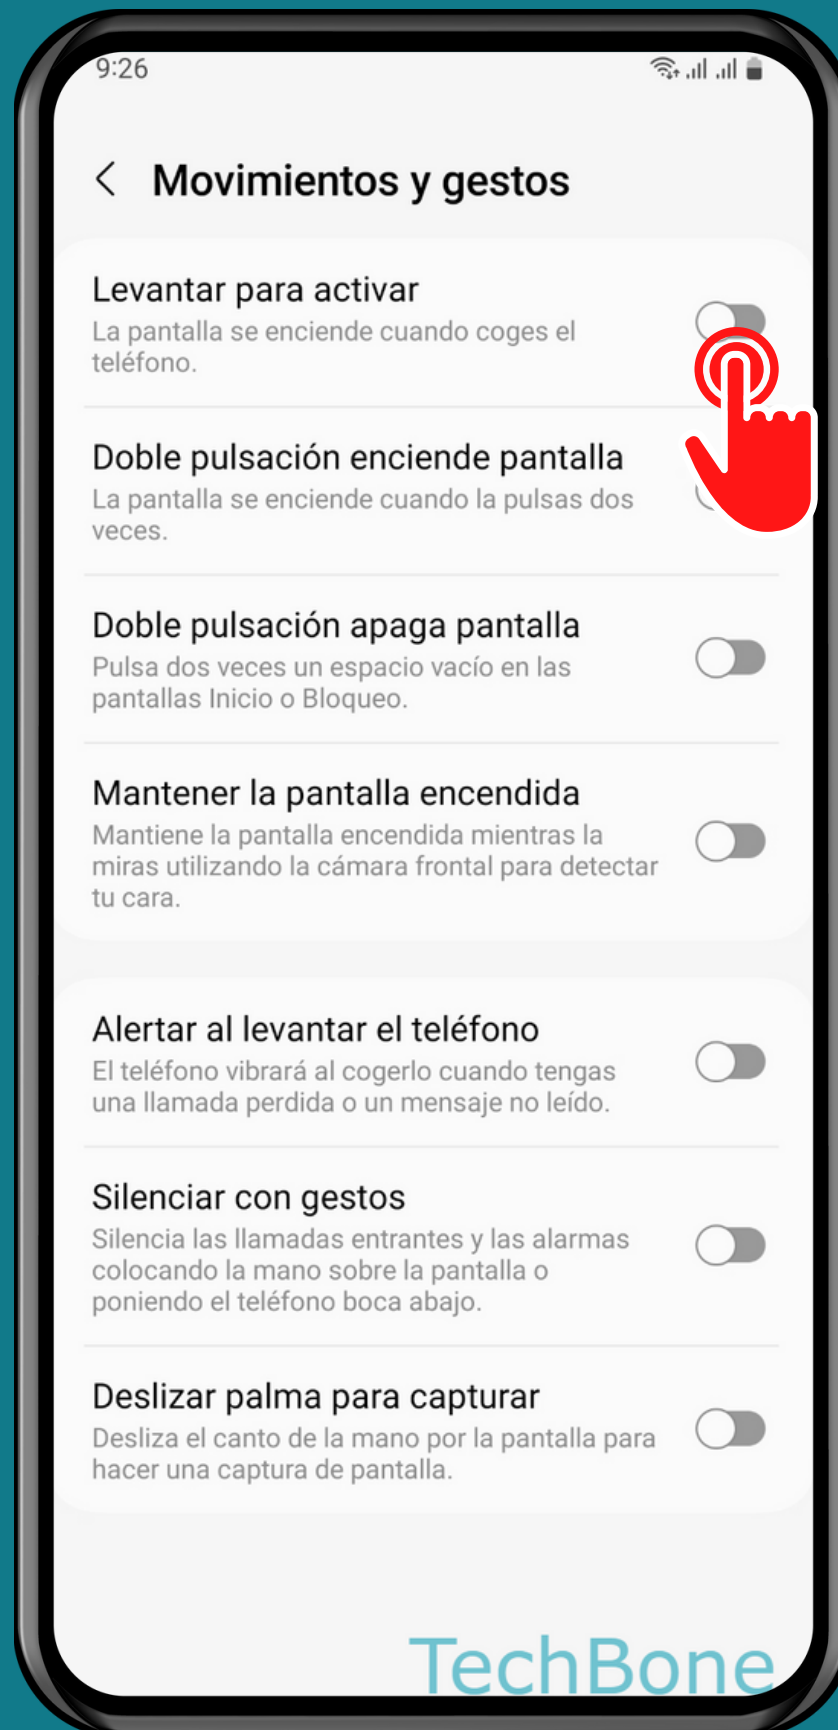

SAMSUNG

Android 13 - One UI 5

LEVANTAR PARA ENCENDER LA PANTALLA

Abre los Ajustes

Presiona Funciones avanzadas

Presiona

Movimientos y gestos

TechBone

Activa o desactiva Levantar para activar

¡Listo!