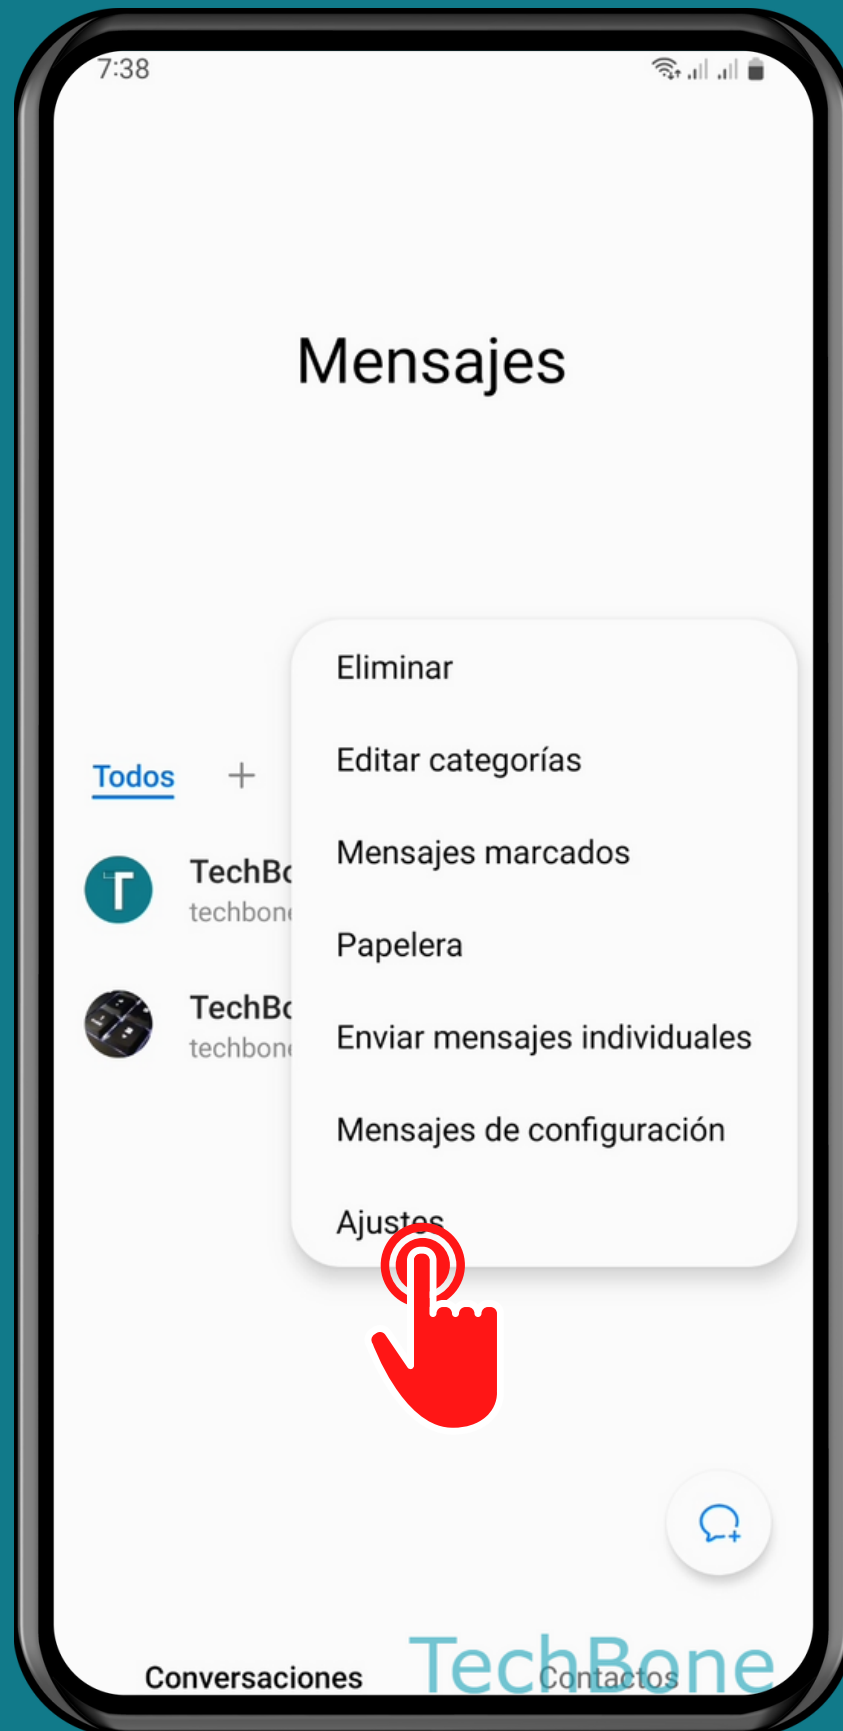

SAMSUNG

Mensajes - Android 13 - One UI 5

MOSTRAR LOS MENSAJES EN LA TARJETA SIM

Abre Mensajes

Abre el Menú

Presiona Ajustes

Presiona Más ajustes

Presiona Mensajes de texto

Presiona Mensajes de tarjeta SIM

¡Listo!