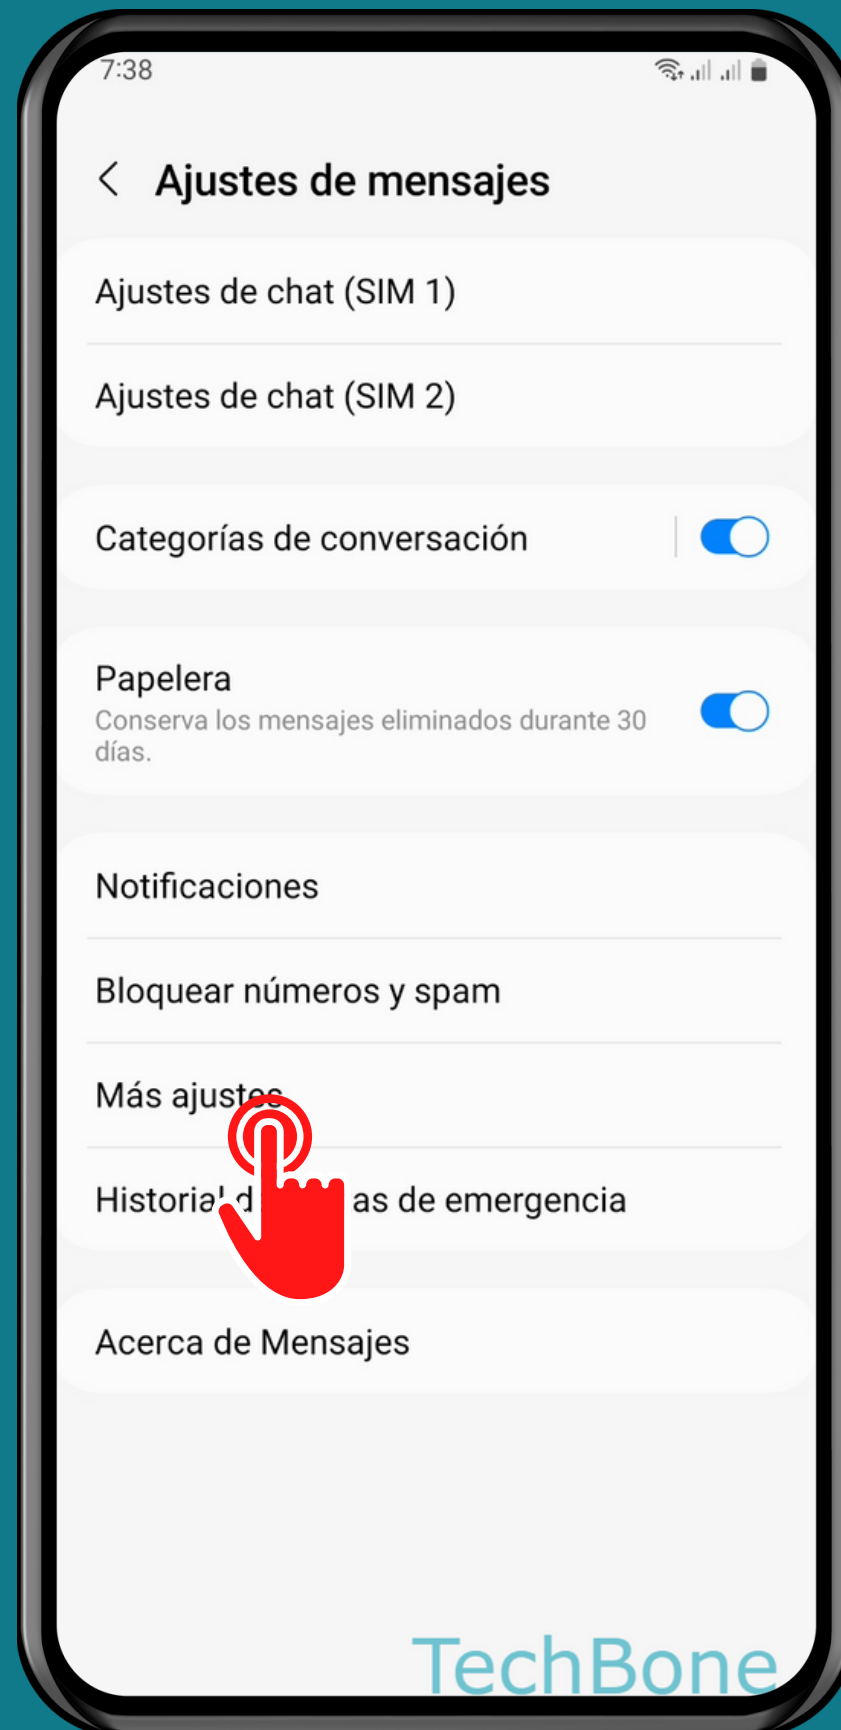

SAMSUNG

Mensajes - Android 13 - One UI 5

MOSTRAR LOS MENSAJES EN LA TARJETA SIM

Abre Mensajes

Abre el Menú

Presiona Ajustes

Presiona Más ajustes

Presiona Mensajes de texto

Presiona Mensajes de tarjeta SIM

¡Listo!