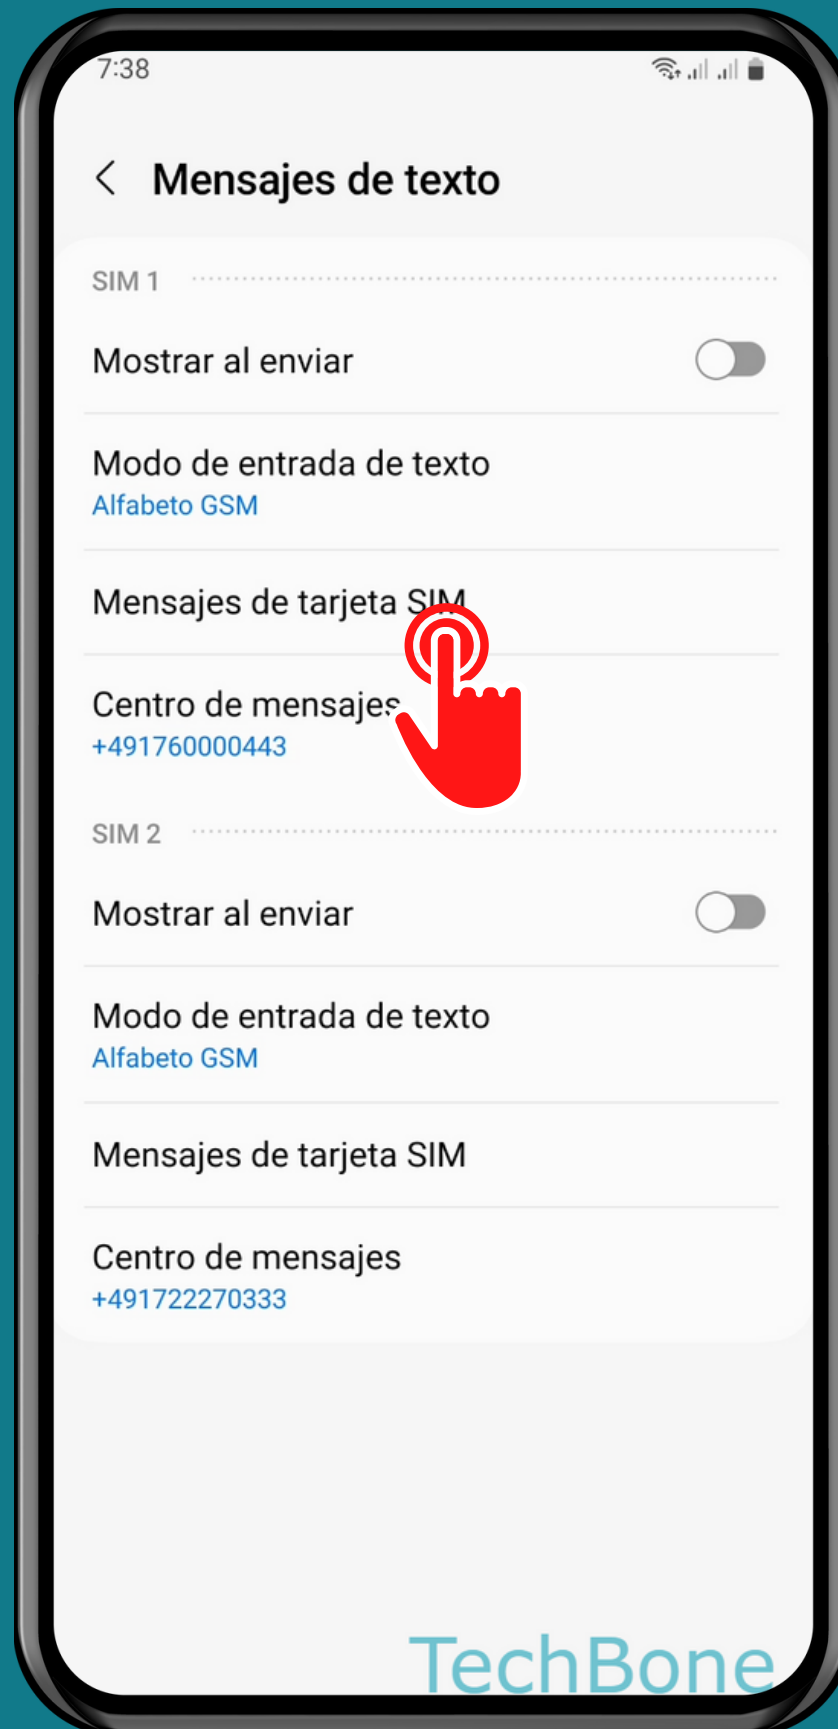

SAMSUNG

Mensajes - Android 13 - One UI 5

MOSTRAR LOS MENSAJES EN LA TARJETA SIM

Abre Mensajes

Abre el Menú

Presiona Ajustes

Presiona Más ajustes

Presiona Mensajes de texto

Presiona Mensajes de tarjeta SIM

¡Listo!