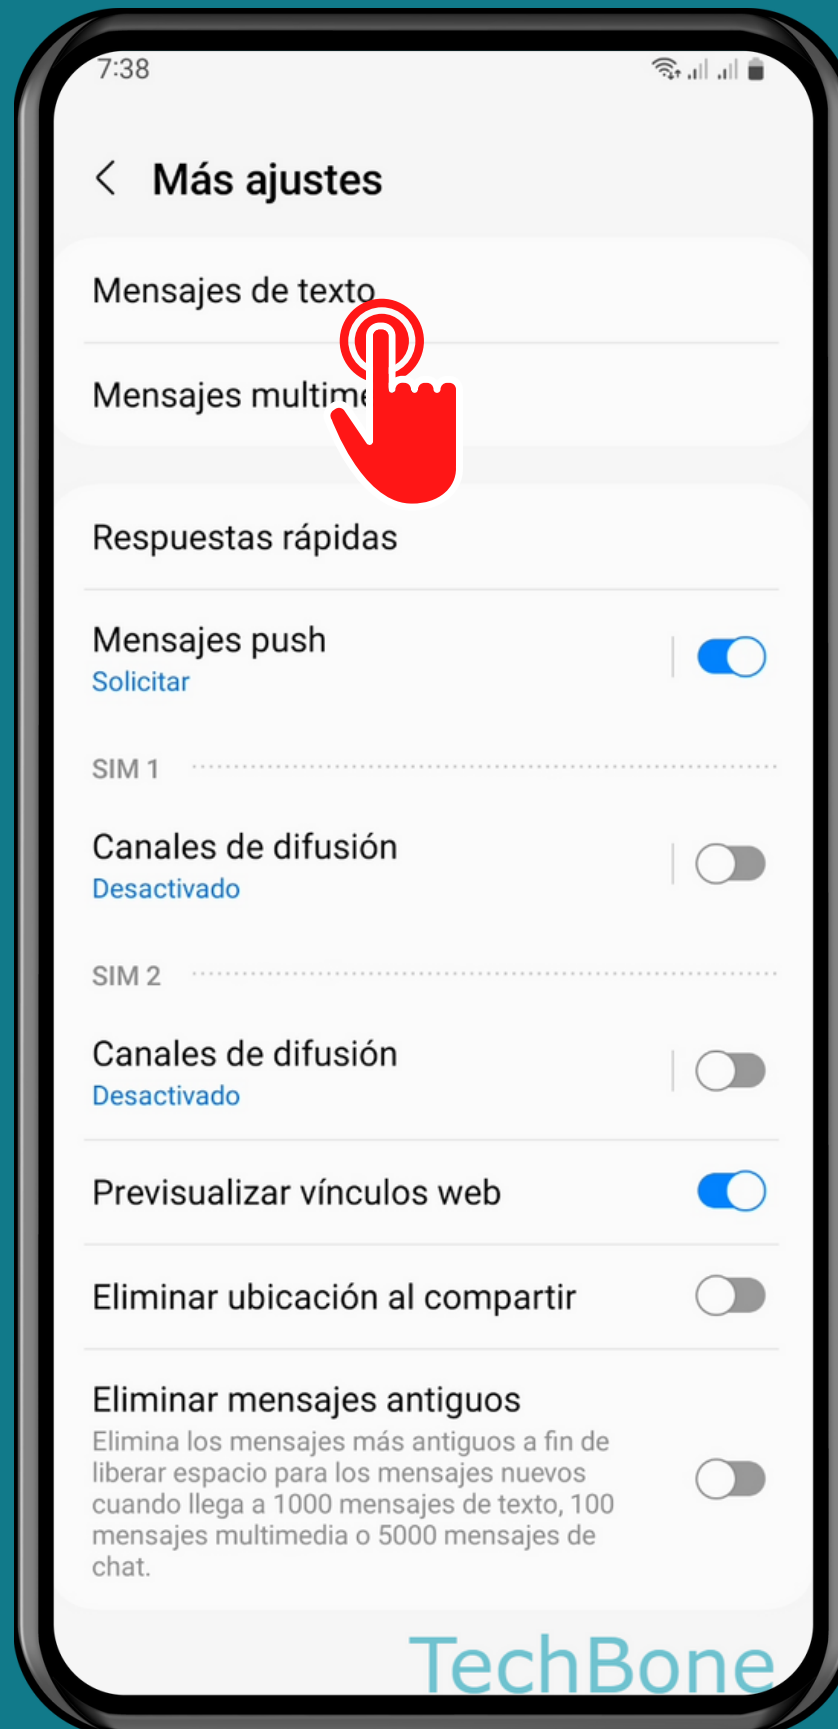

SAMSUNG

Mensajes - Android 13 - One UI 5

MOSTRAR LOS MENSAJES EN LA TARJETA SIM

Abre Mensajes

Abre el Menú

Presiona Ajustes

Presiona Más ajustes

Presiona Mensajes de texto

Presiona Mensajes de tarjeta SIM

¡Listo!