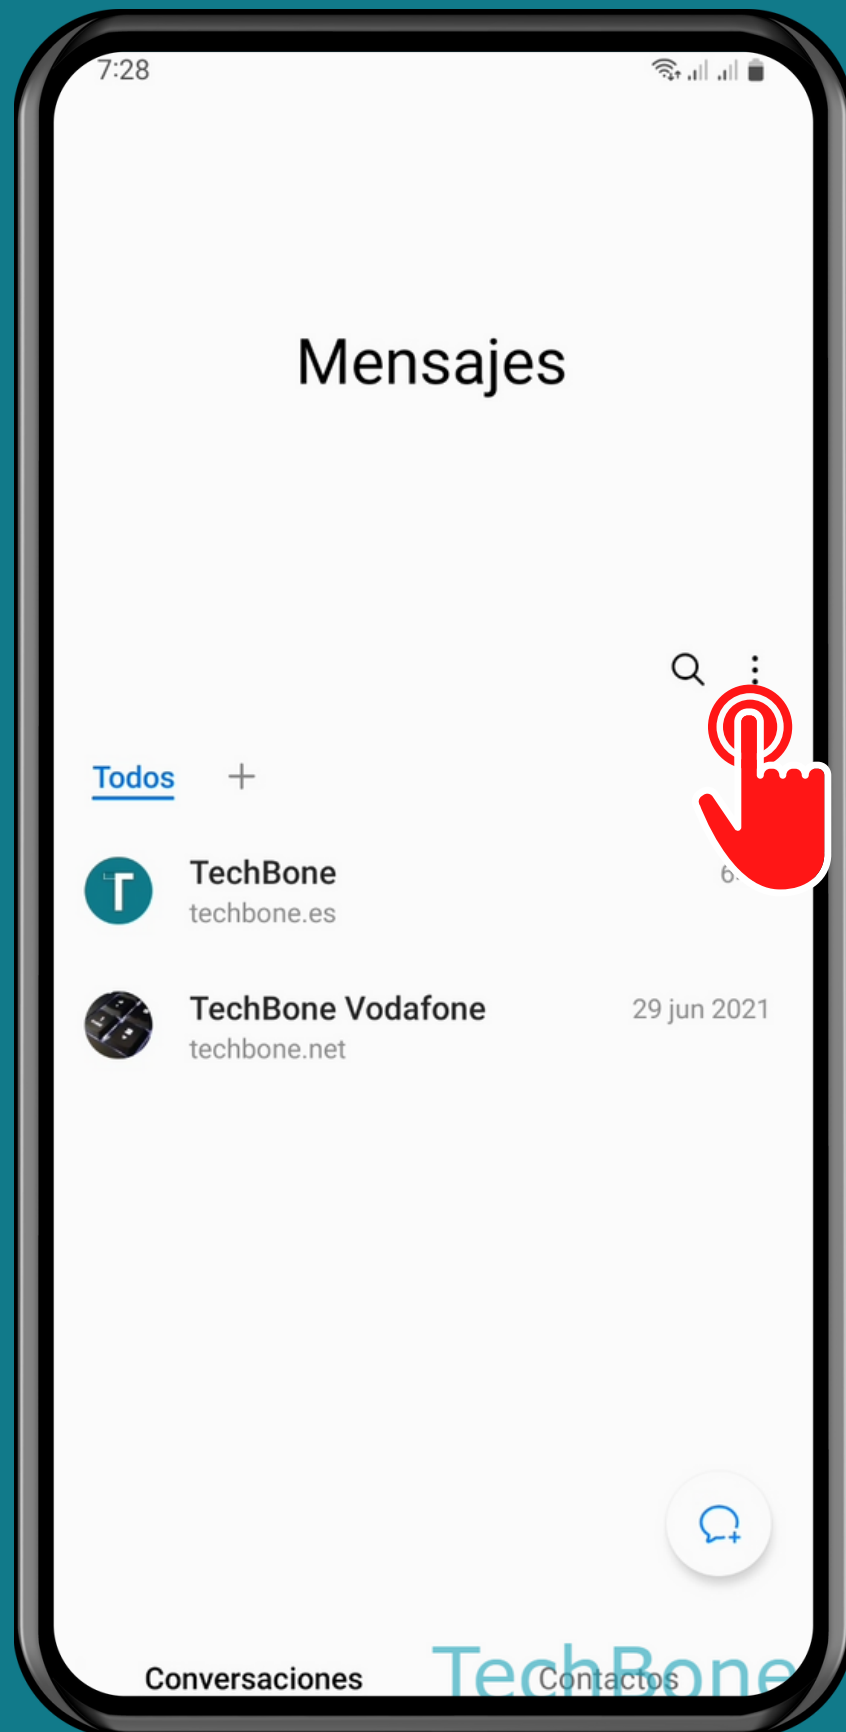

SAMSUNG

Mensajes - Android 13 - One UI 5

MOSTRAR LOS MENSAJES EN LA TARJETA SIM

Abre Mensajes

Abre el Menú

Presiona Ajustes

Presiona Más ajustes

Presiona Mensajes de texto

Presiona Mensajes de tarjeta SIM

¡Listo!