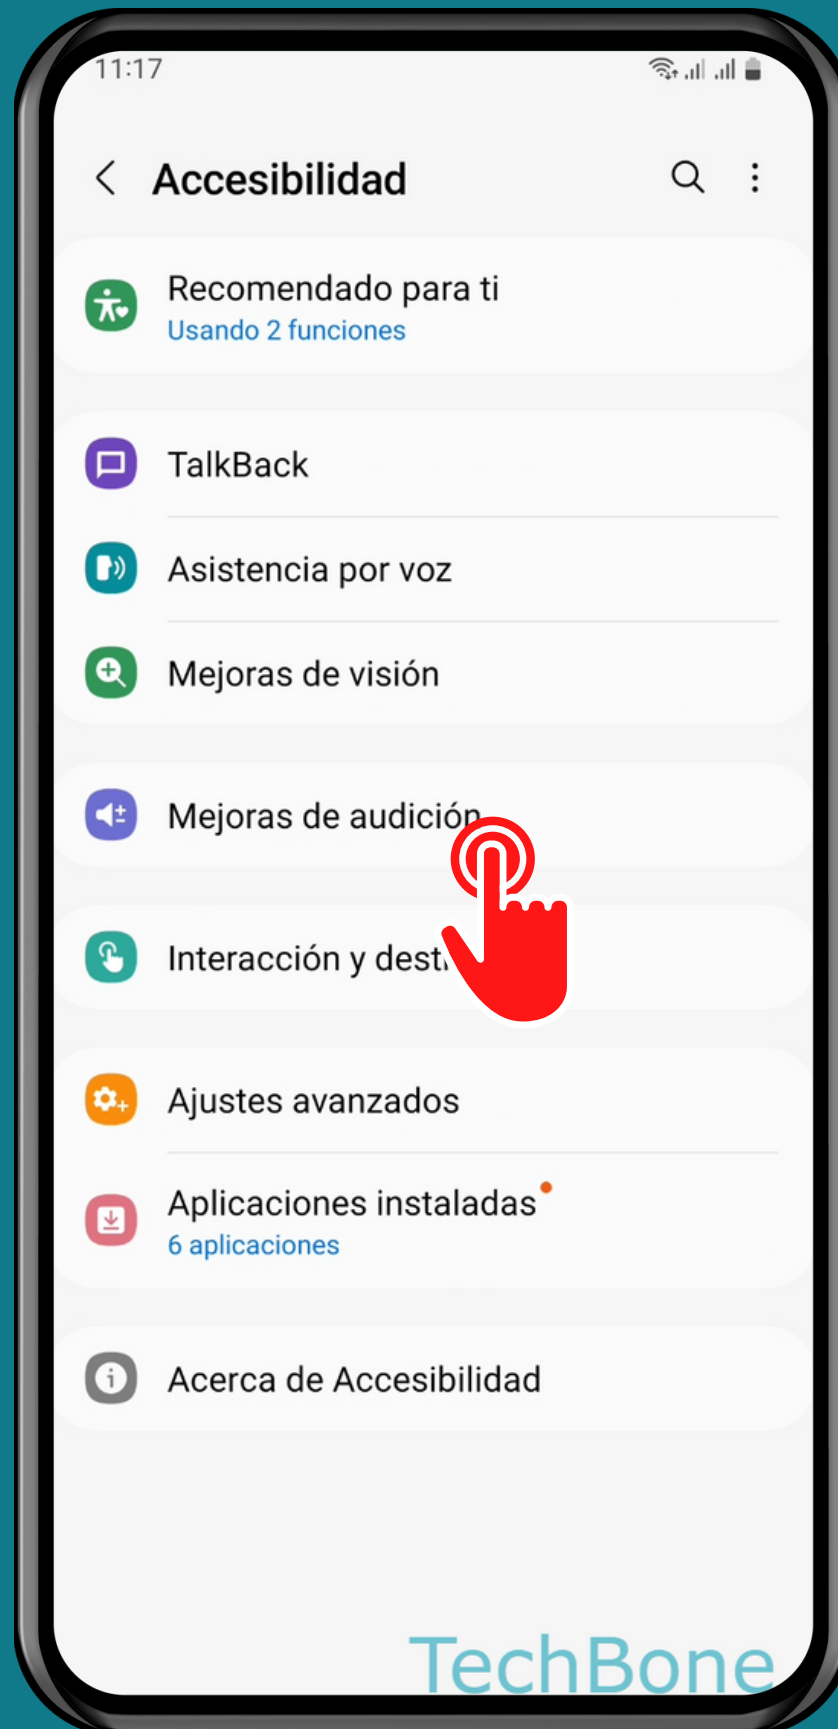

SAMSUNG

Android 13 - One UI 5

ACTIVAR O DESACTIVAR MONO AUDIO

Abre los Ajustes

Presiona Accesibilidad

Presiona Mejoras de audición

Activa o desactiva Audio mono

¡Listo!