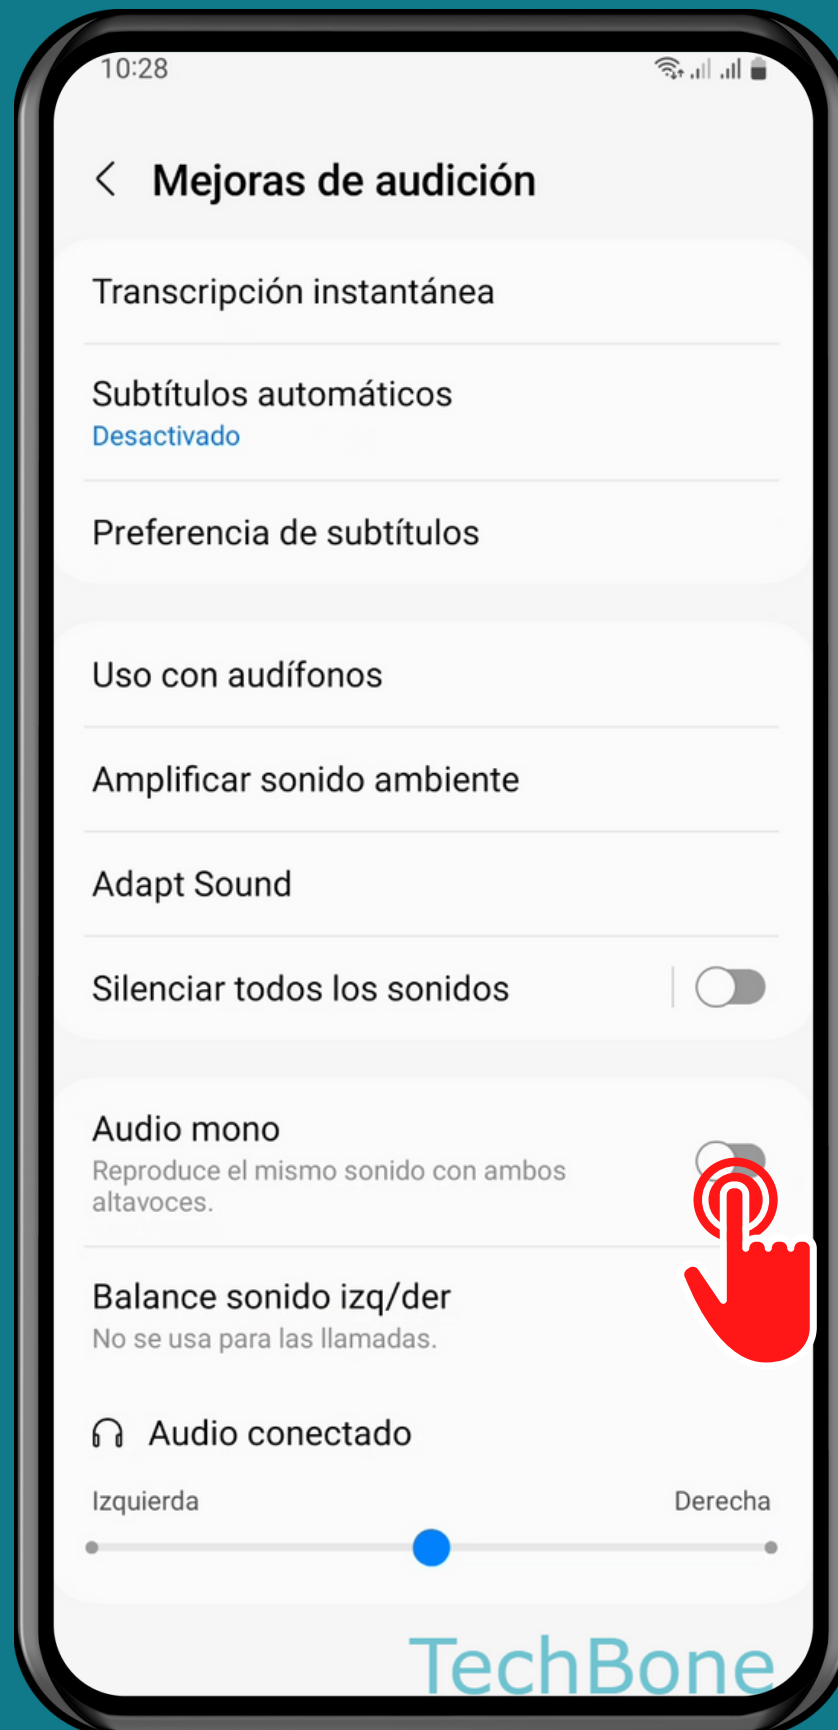

SAMSUNG

Android 13 - One UI 5

ACTIVAR O DESACTIVAR MONO AUDIO

Abre los Ajustes

Presiona Accesibilidad

Presiona Mejoras de audición

Activa o desactiva Audio mono

¡Listo!