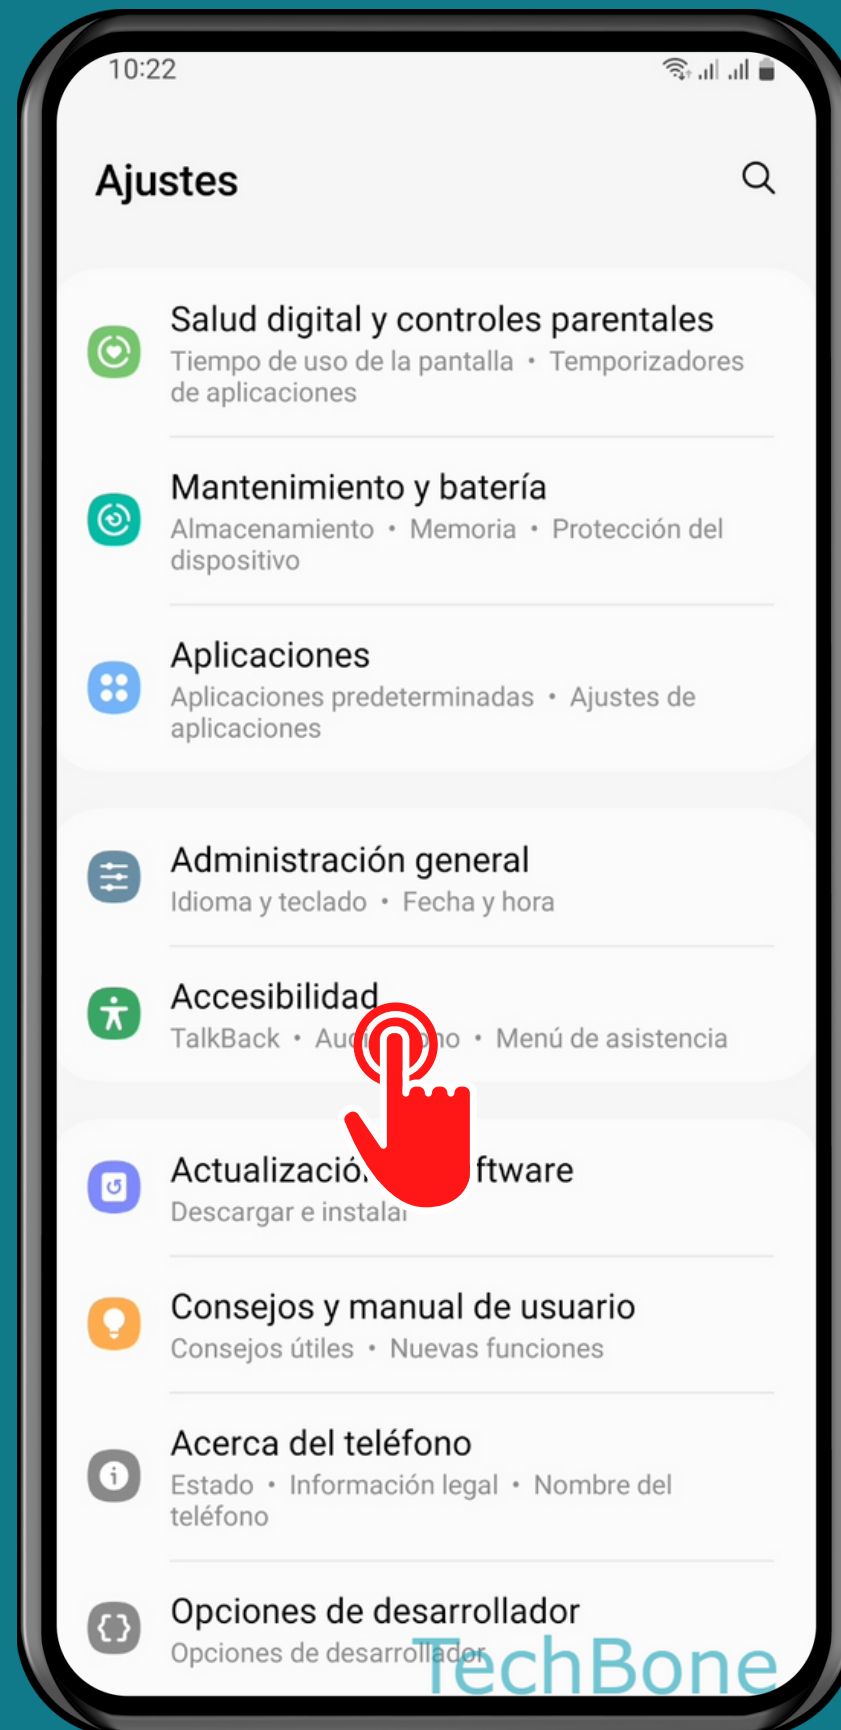

SAMSUNG

Android 13 - One UI 5

ACTIVAR O DESACTIVAR MONO AUDIO

Abre los Ajustes

Presiona Accesibilidad

Presiona Mejoras de audición

Activa o desactiva Audio mono

¡Listo!