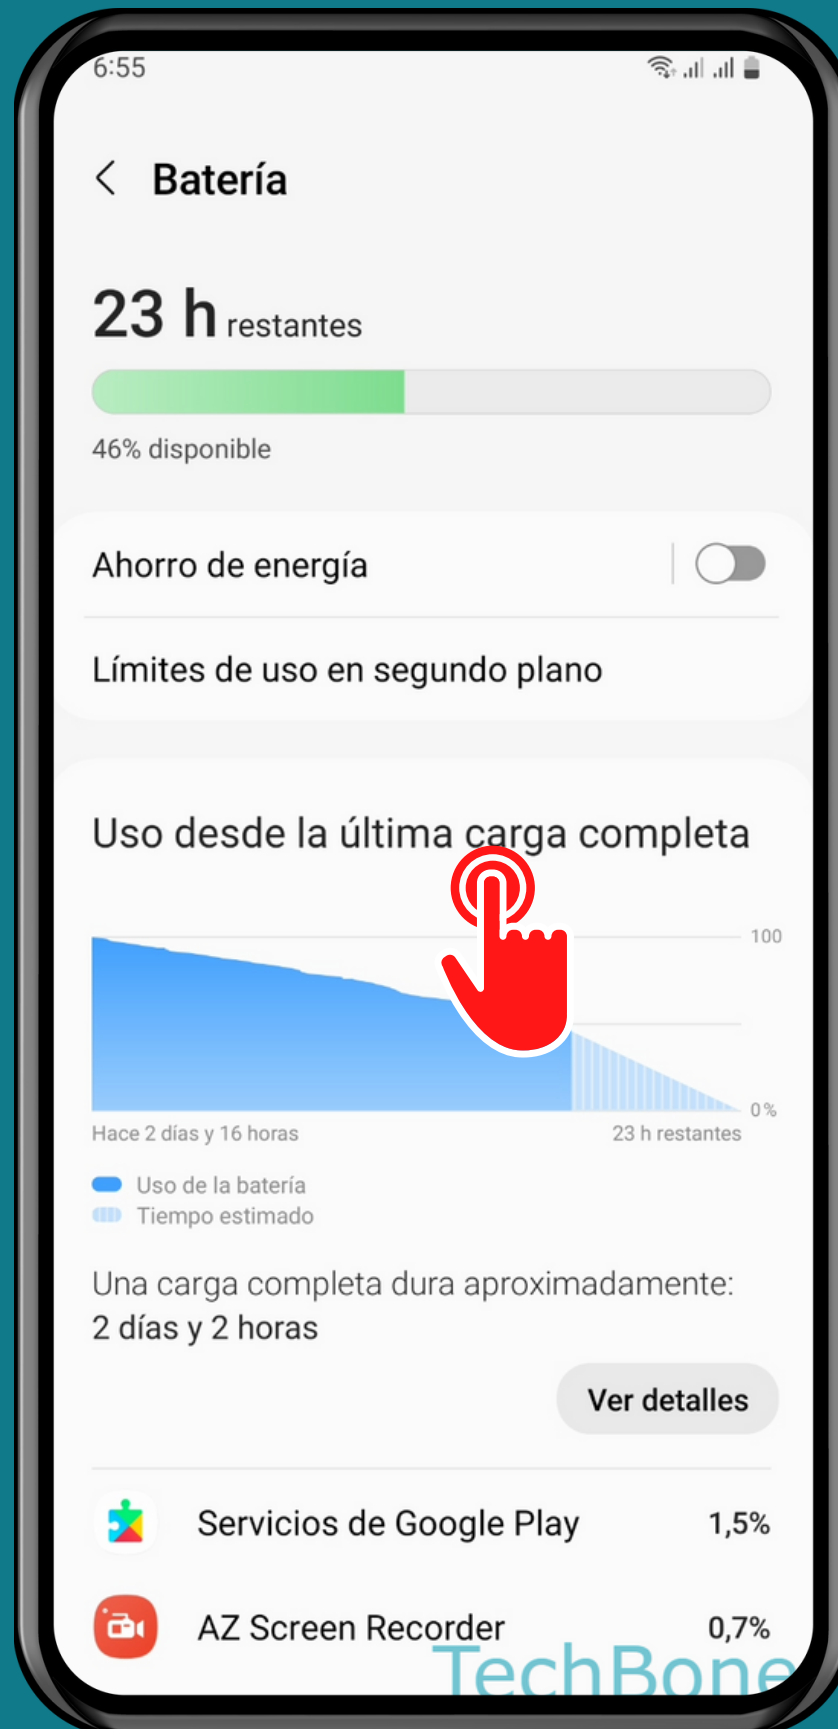

SAMSUNG

Android 13 - One UI 5

MOSTRAR EL CONSUMO DE BATERÍA DE APLICACIONES

Abre los Ajustes

Presiona Mantenimiento y batería

Presiona Batería

Presiona
Uso desde la última
carga completa

Selecciona una Aplicación