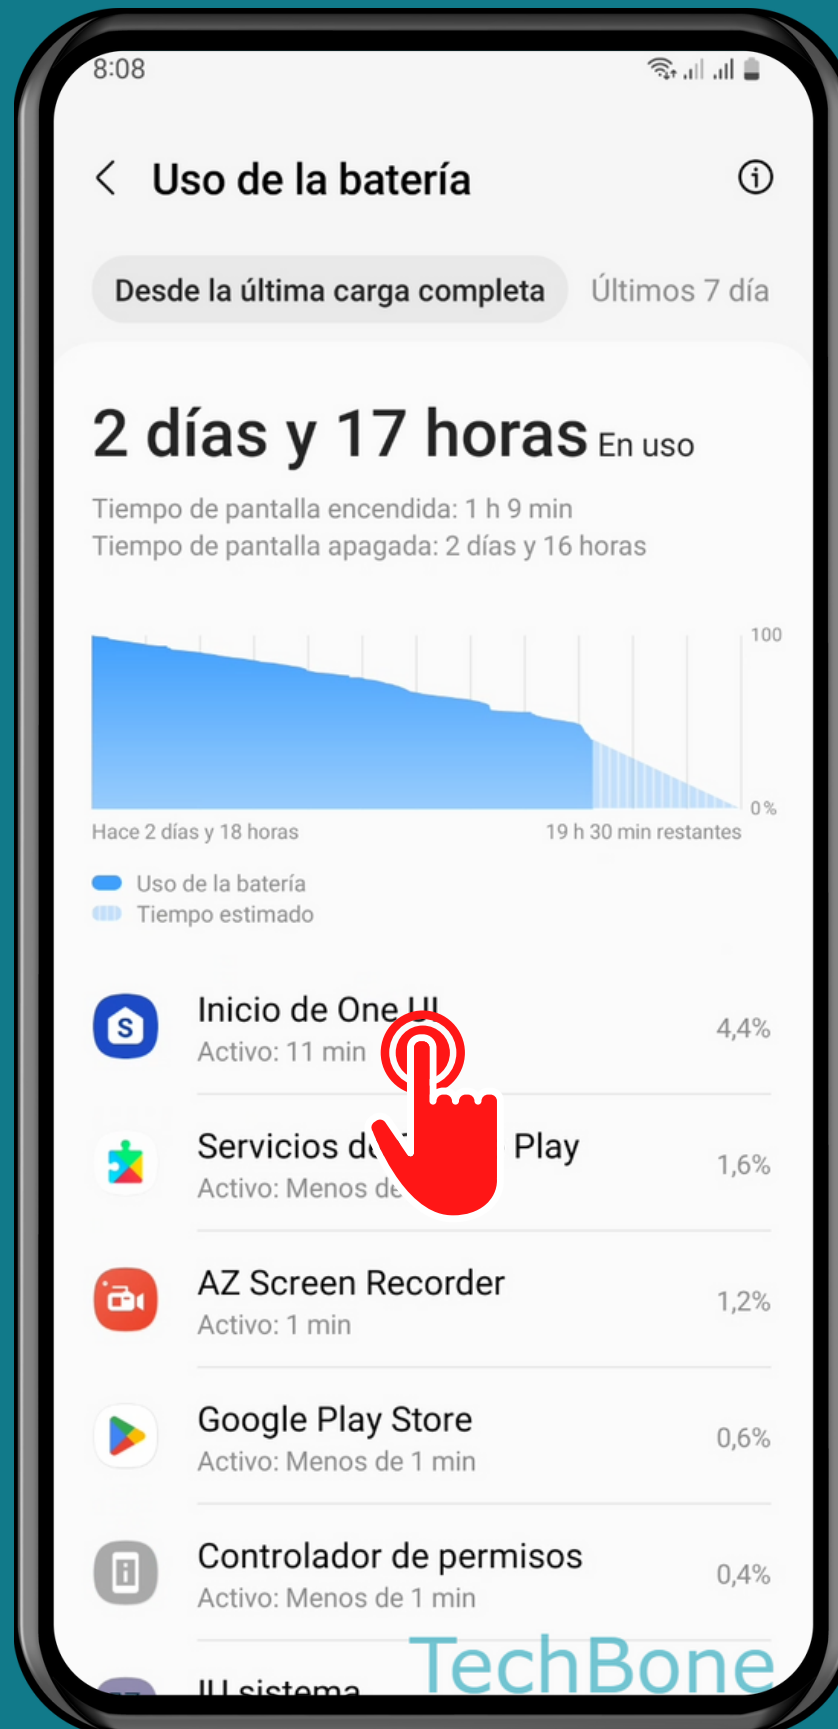

SAMSUNG

Android 13 - One UI 5

MOSTRAR EL CONSUMO DE BATERÍA DE APLICACIONES

Abre los Ajustes

Presiona Mantenimiento y batería

Presiona Batería

Presiona
Uso desde la última
carga completa

Selecciona una Aplicación