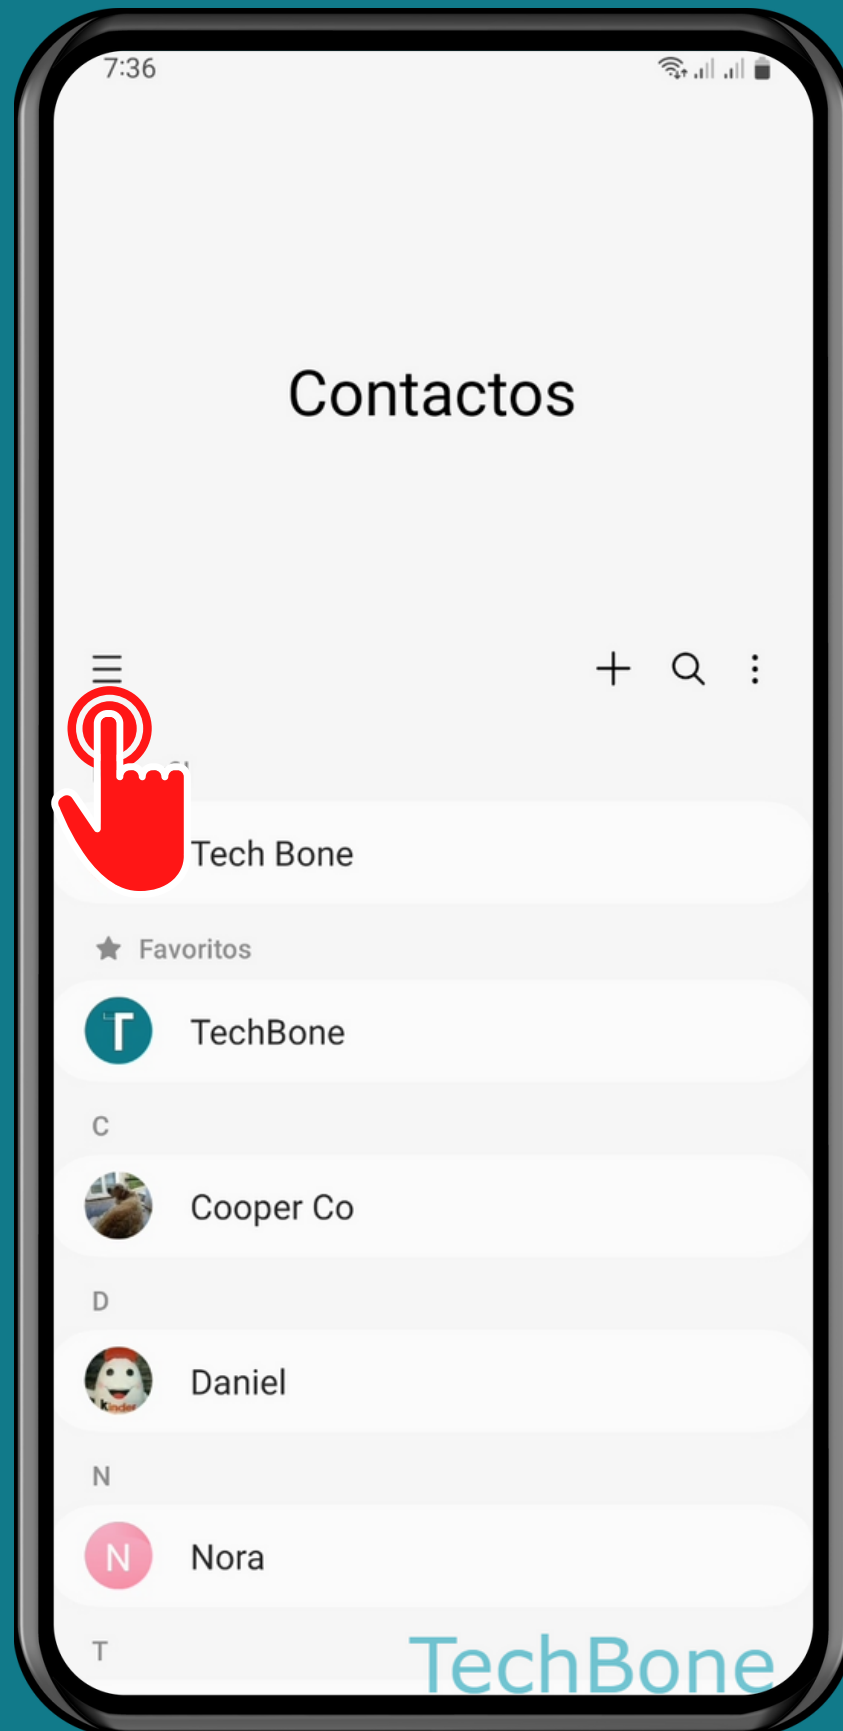

Abre el Menú