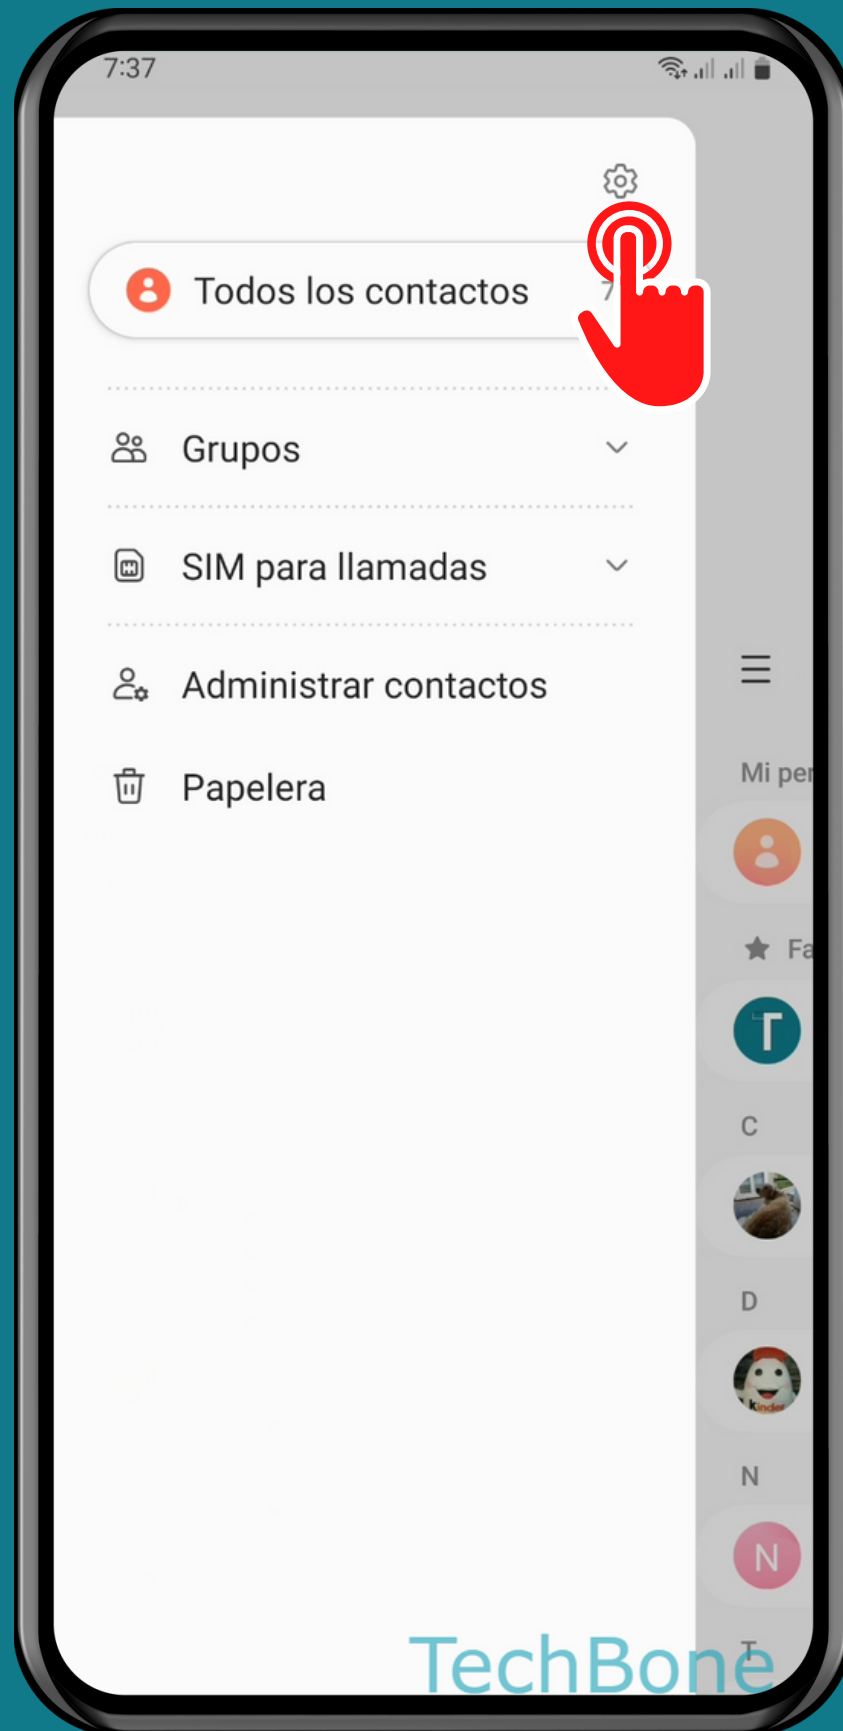

Presiona Ajustes