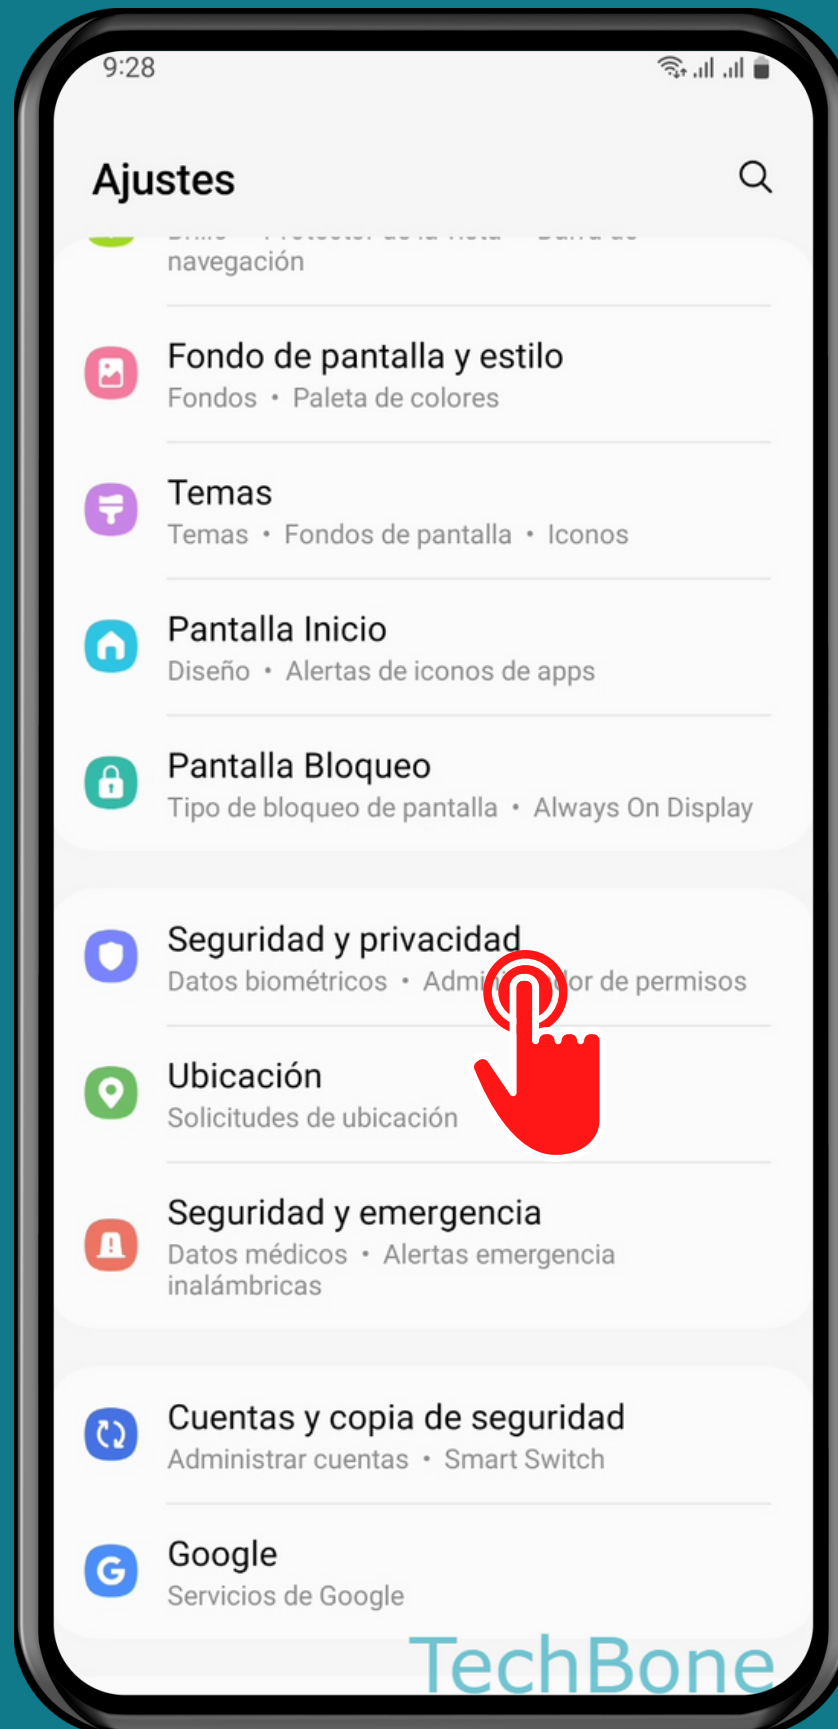

SAMSUNG

Android 13 - One UI 5

MOSTRAR U OCULTAR CONTRASEÑAS DURANTE LA ENTRADA

Abre los Ajustes

Presiona Seguridad y privacidad

Presiona Otros ajustes de seguridad

Activa o desactiva Hacer las contraseñas visibles