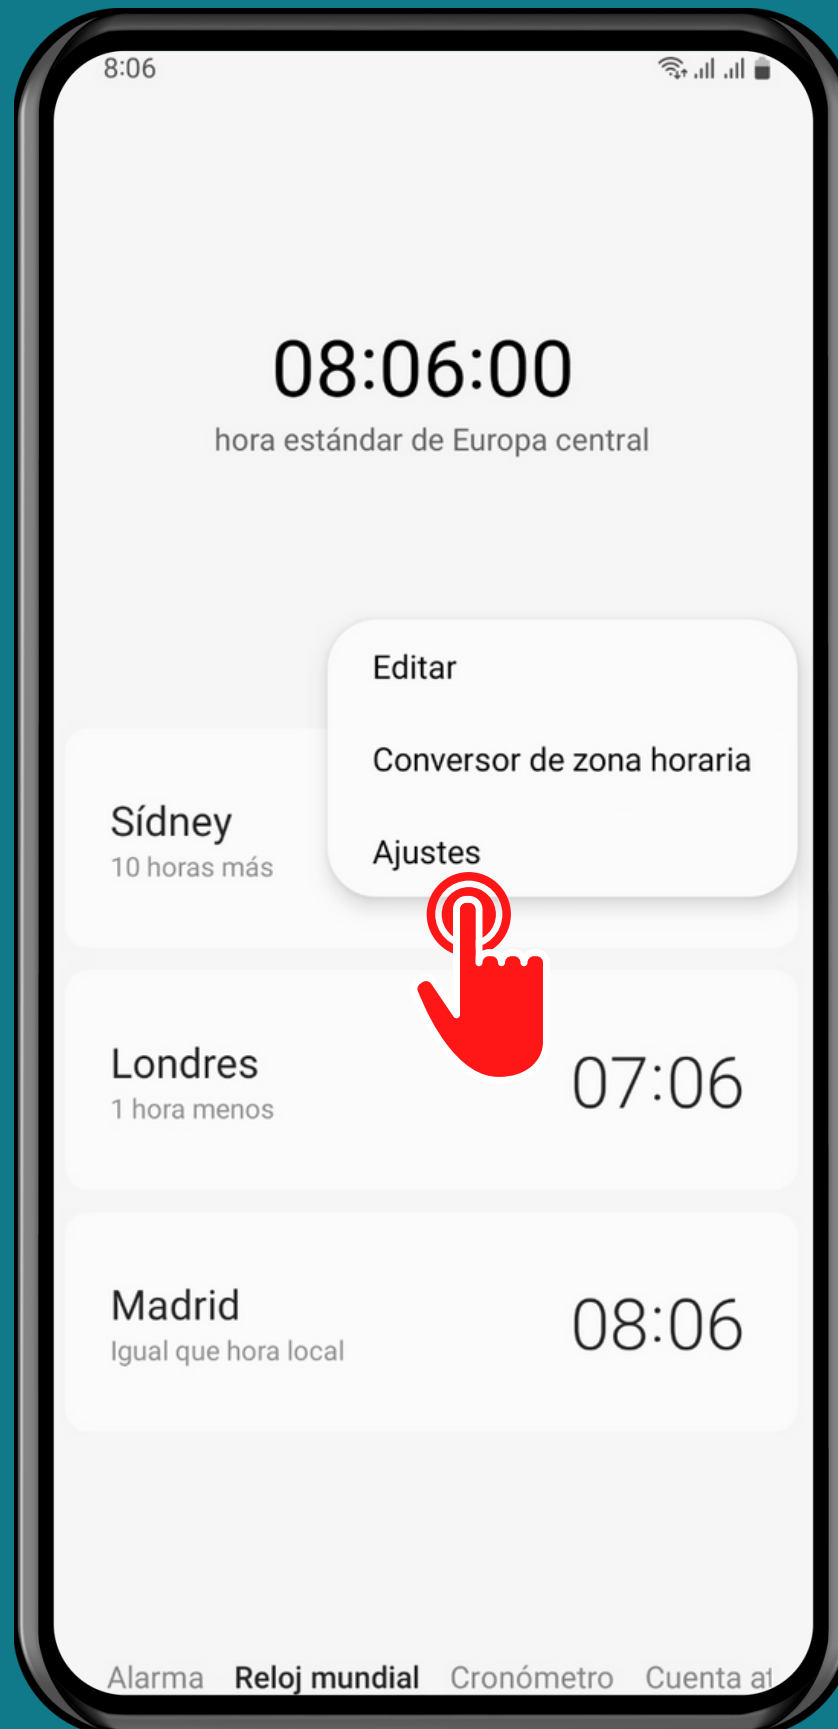

SAMSUNG

Reloj - Android 13 - One UI 5

MOSTRAR U OCULTAR
EL TIEMPO EN EL
RELOJ MUNDIAL

Abre Reloj

Abre el Menú

Presiona Ajustes

Activa o desactiva Mostrar el tiempo

¡Listo!