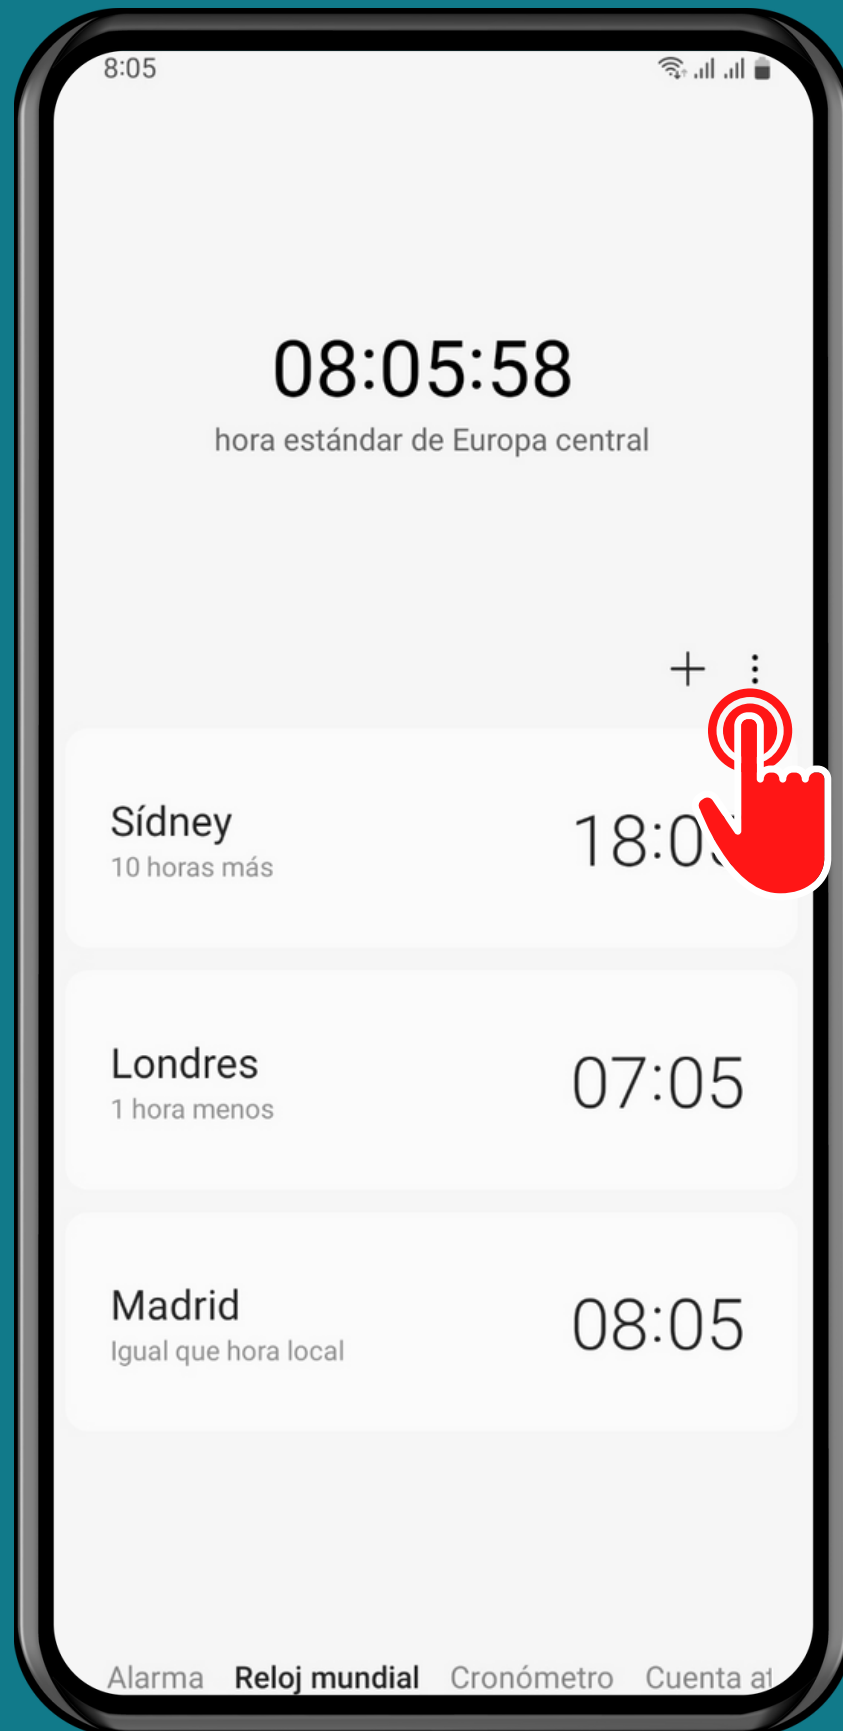

SAMSUNG

Reloj - Android 13 - One UI 5

MOSTRAR U OCULTAR
EL TIEMPO EN EL
RELOJ MUNDIAL

Abre Reloj

Abre el Menú

Presiona Ajustes

Activa o desactiva Mostrar el tiempo

¡Listo!