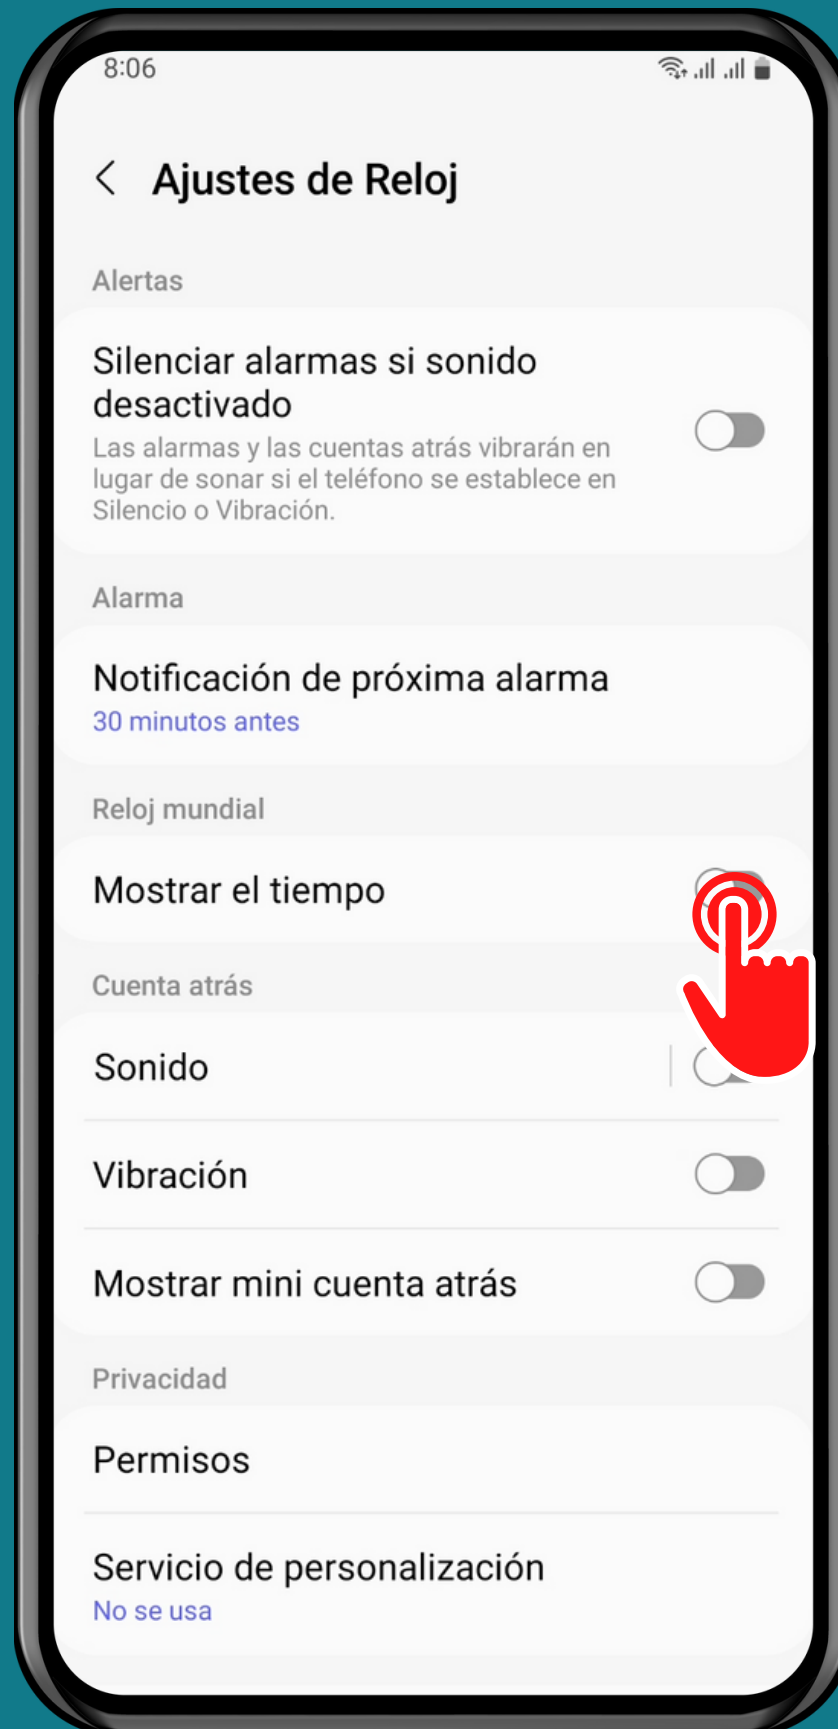

SAMSUNG

Reloj - Android 13 - One UI 5

MOSTRAR U OCULTAR
EL TIEMPO EN EL
RELOJ MUNDIAL

Abre Reloj

Abre el Menú

Presiona Ajustes

Activa o desactiva Mostrar el tiempo

¡Listo!