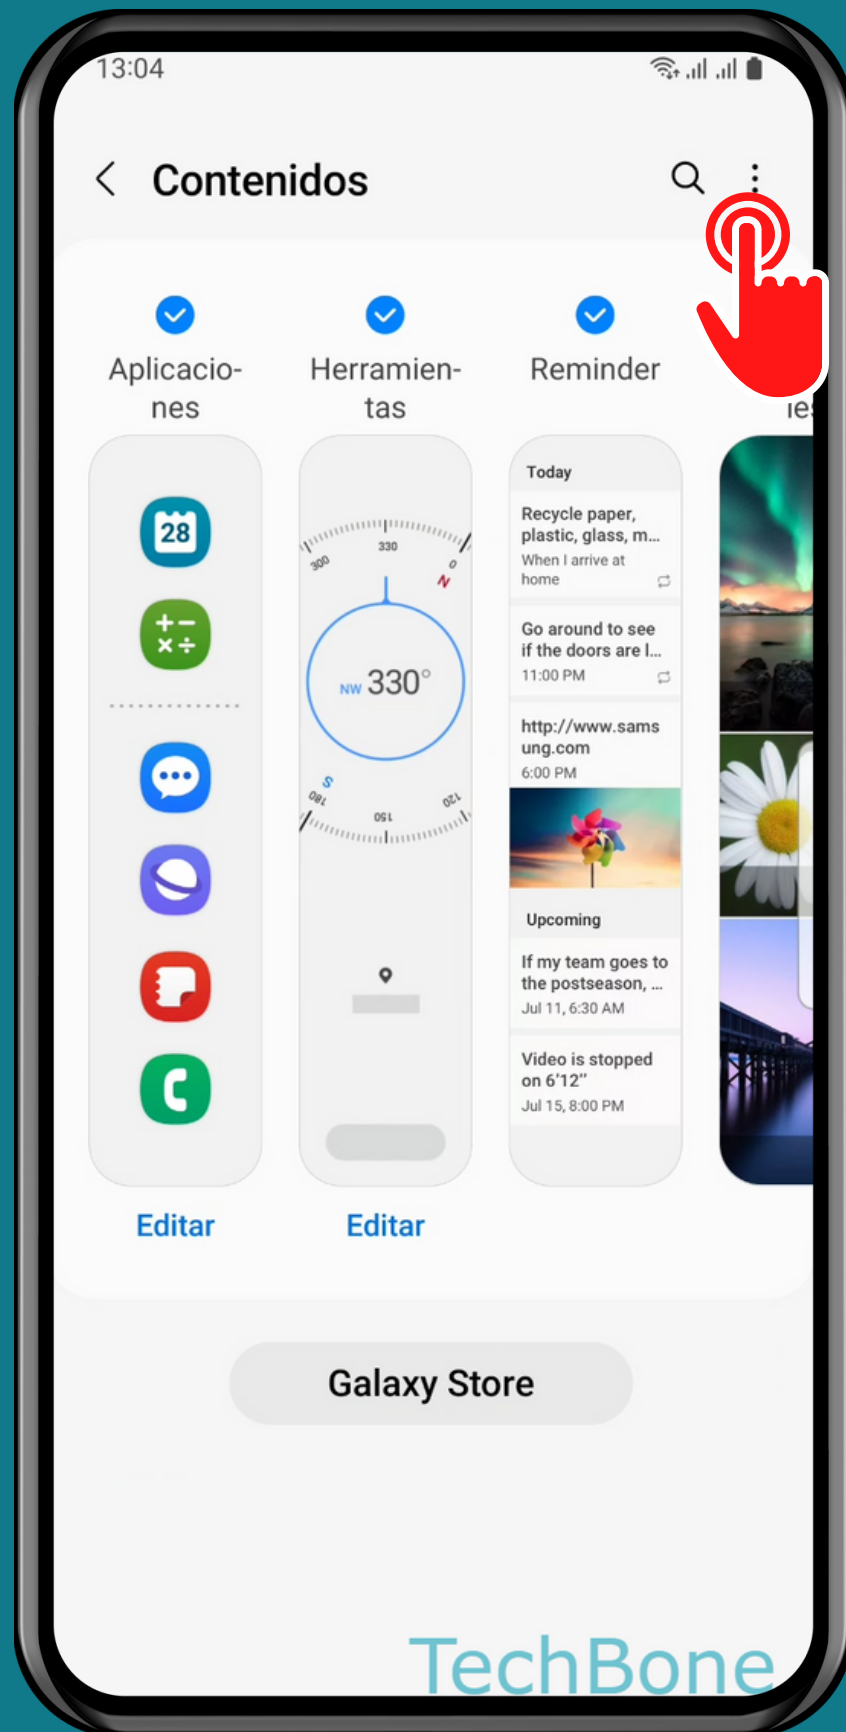

SAMSUNG

Android 13 - One UI 5

MOSTRAR U OCULTAR PANELES EN LA PANTALLA DE BLOQUEO (CONTENIDOS EDGE)

Abre los Ajustes

Presiona Pantalla

Presiona Contenidos Edge

Presiona Contenidos

Abre el Menú

Presiona Ocultar en pantalla Bloqueo

TechBone

Activa o desactiva
uno o más Paneles

¡Listo!