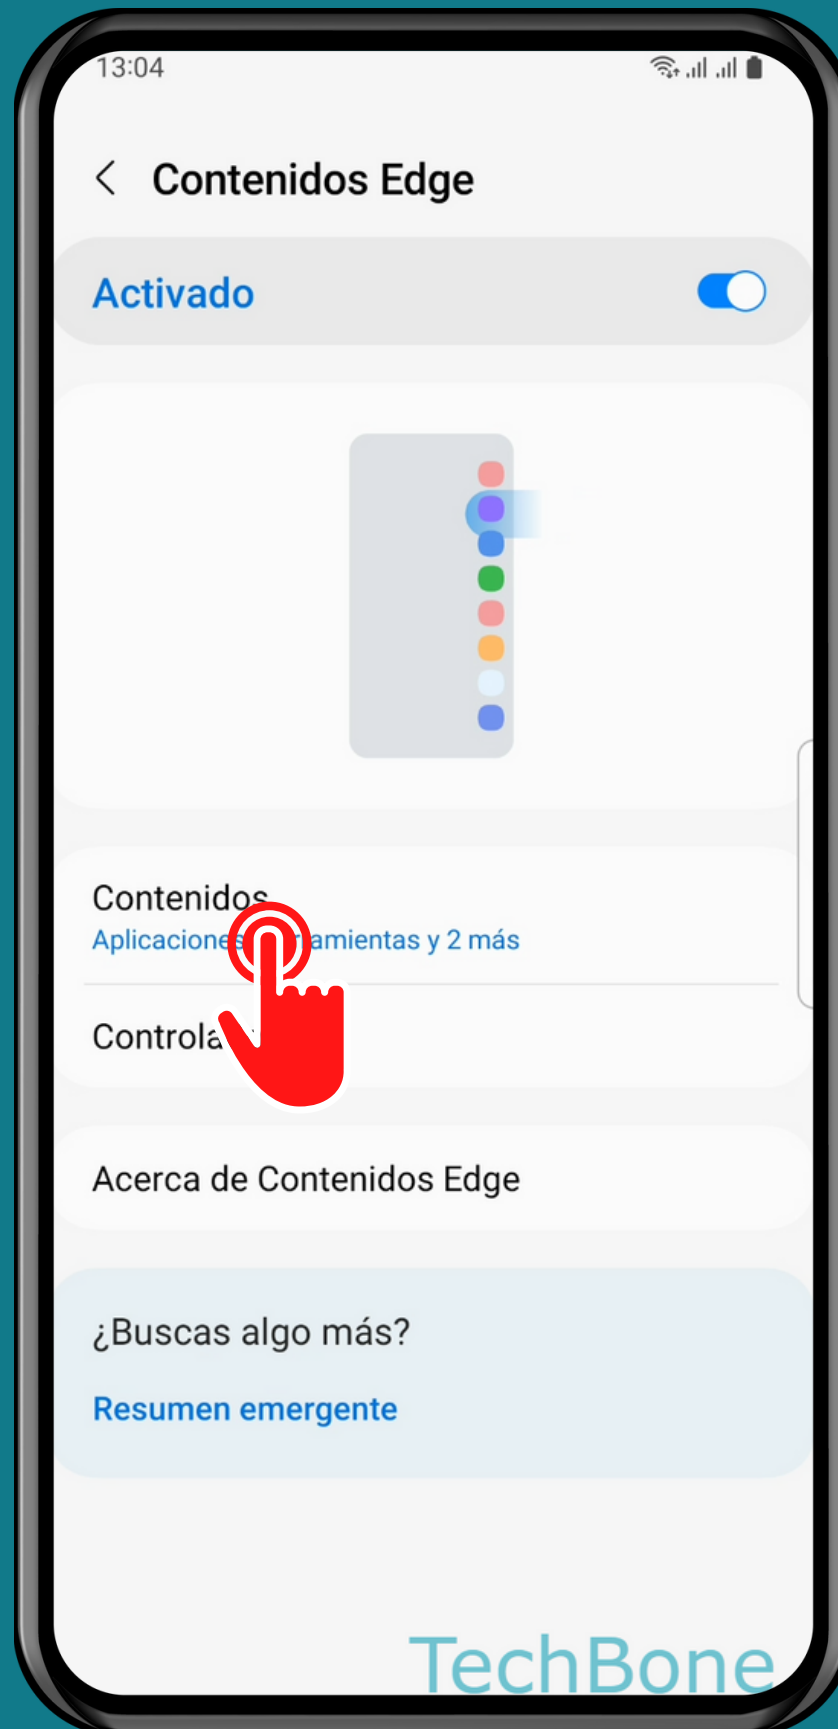

SAMSUNG

Android 13 - One UI 5

MOSTRAR U OCULTAR PANELES EN LA PANTALLA DE BLOQUEO (CONTENIDOS EDGE)

Abre los Ajustes

Presiona Pantalla

Presiona Contenidos Edge

Presiona Contenidos

Abre el Menú

Presiona Ocultar en pantalla Bloqueo

TechBone

Activa o desactiva
uno o más Paneles

¡Listo!