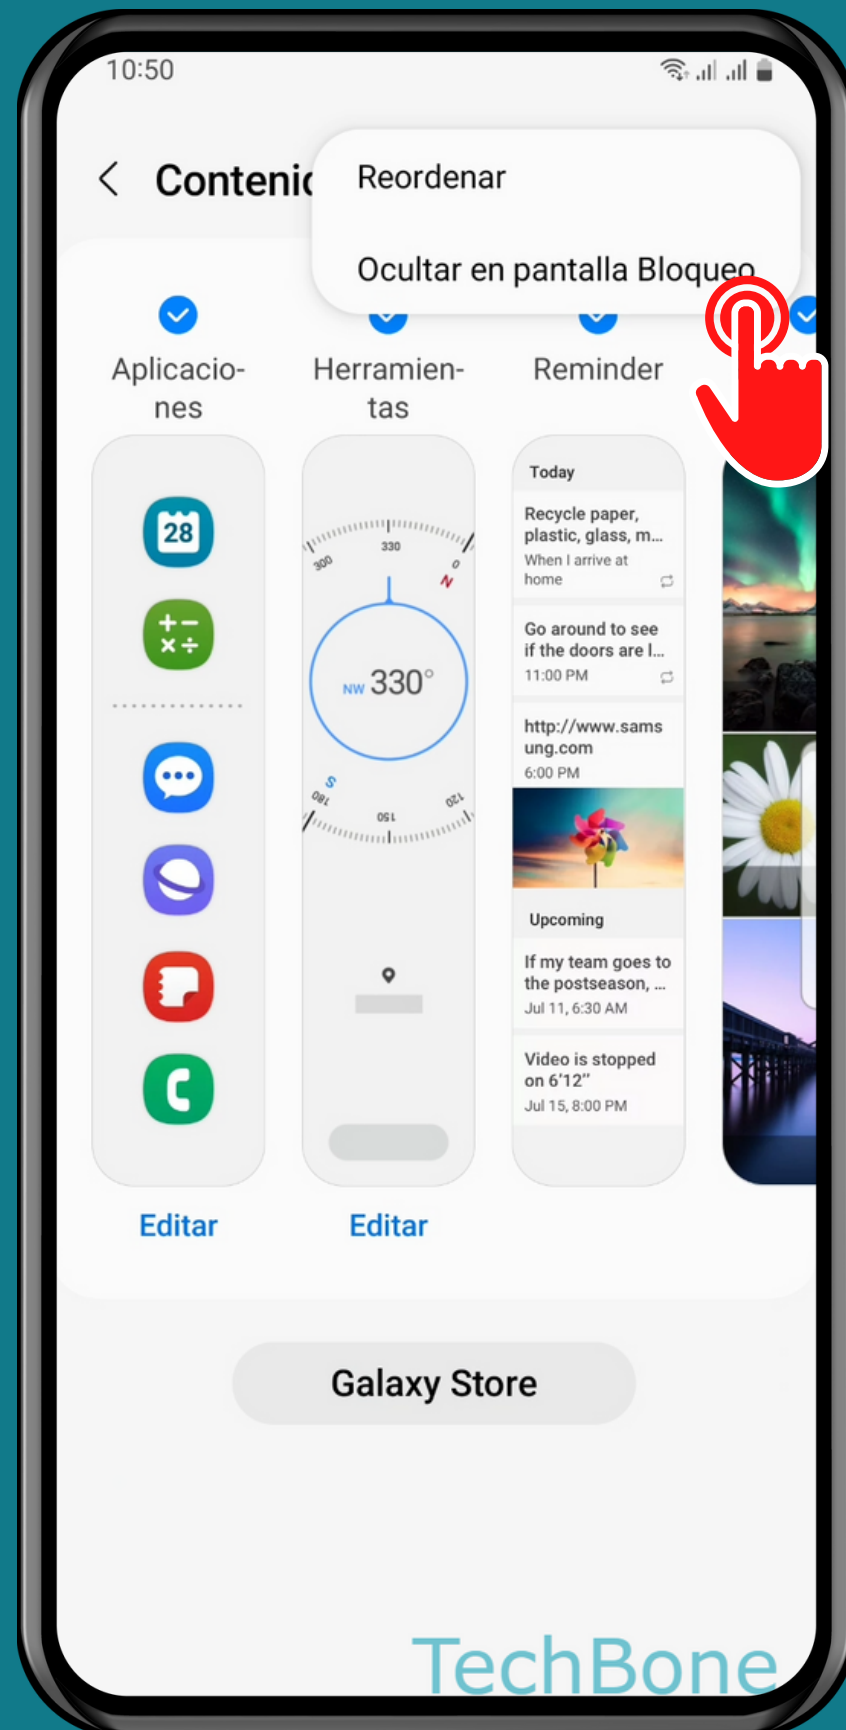

SAMSUNG

Android 13 - One UI 5

MOSTRAR U OCULTAR PANELES EN LA PANTALLA DE BLOQUEO (CONTENIDOS EDGE)

Abre los Ajustes

Presiona Pantalla

Presiona Contenidos Edge

Presiona Contenidos

Abre el Menú

Presiona Ocultar en pantalla Bloqueo

TechBone

Activa o desactiva
uno o más Paneles

¡Listo!