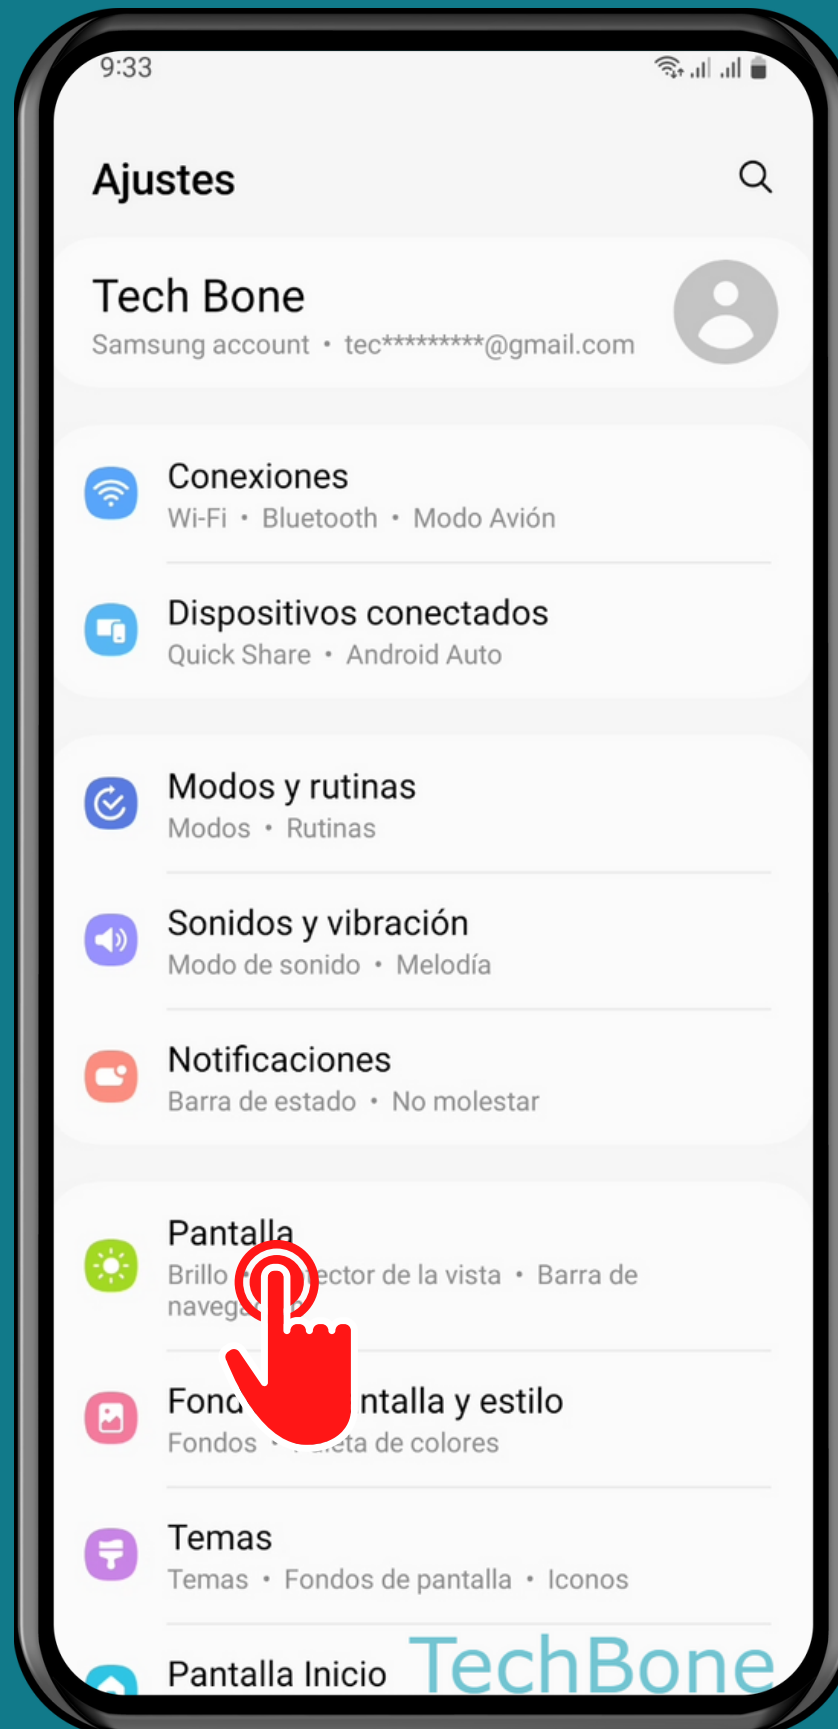

SAMSUNG

Android 13 - One UI 5

MOSTRAR U OCULTAR PANELES EN LA PANTALLA DE BLOQUEO (CONTENIDOS EDGE)

Abre los Ajustes

Presiona Pantalla

Presiona Contenidos Edge

Presiona Contenidos

Abre el Menú

Presiona Ocultar en pantalla Bloqueo

TechBone

Activa o desactiva
uno o más Paneles

¡Listo!