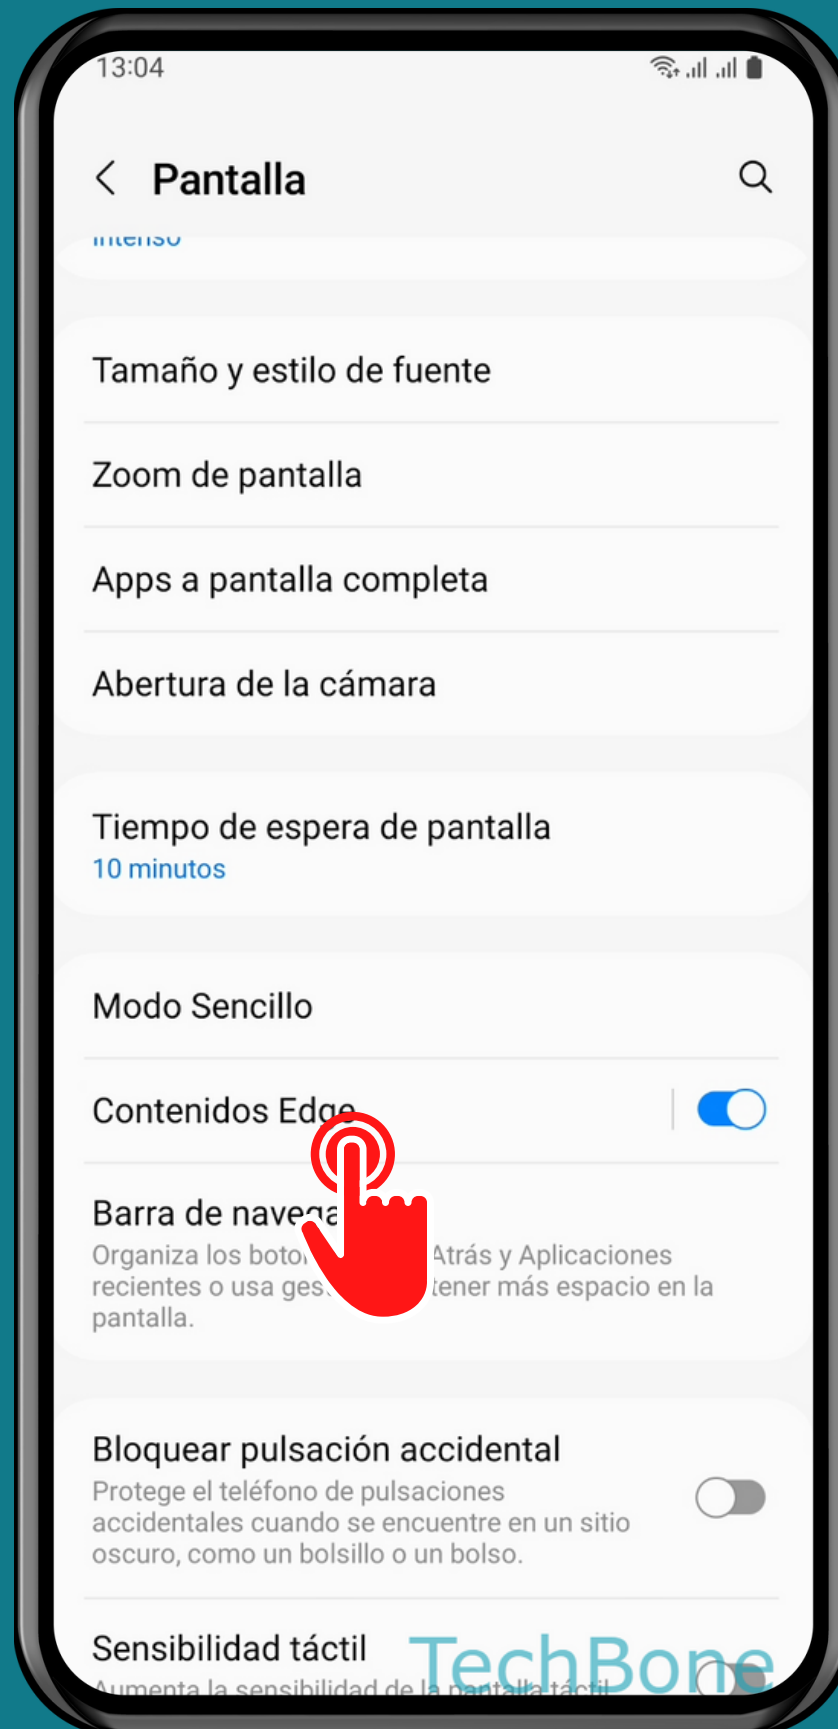

SAMSUNG

Android 13 - One UI 5

MOSTRAR U OCULTAR PANELES EN LA PANTALLA DE BLOQUEO (CONTENIDOS EDGE)

Abre los Ajustes

Presiona Pantalla

Presiona Contenidos Edge

Presiona Contenidos

Abre el Menú

Presiona Ocultar en pantalla Bloqueo

TechBone

Activa o desactiva
uno o más Paneles

¡Listo!