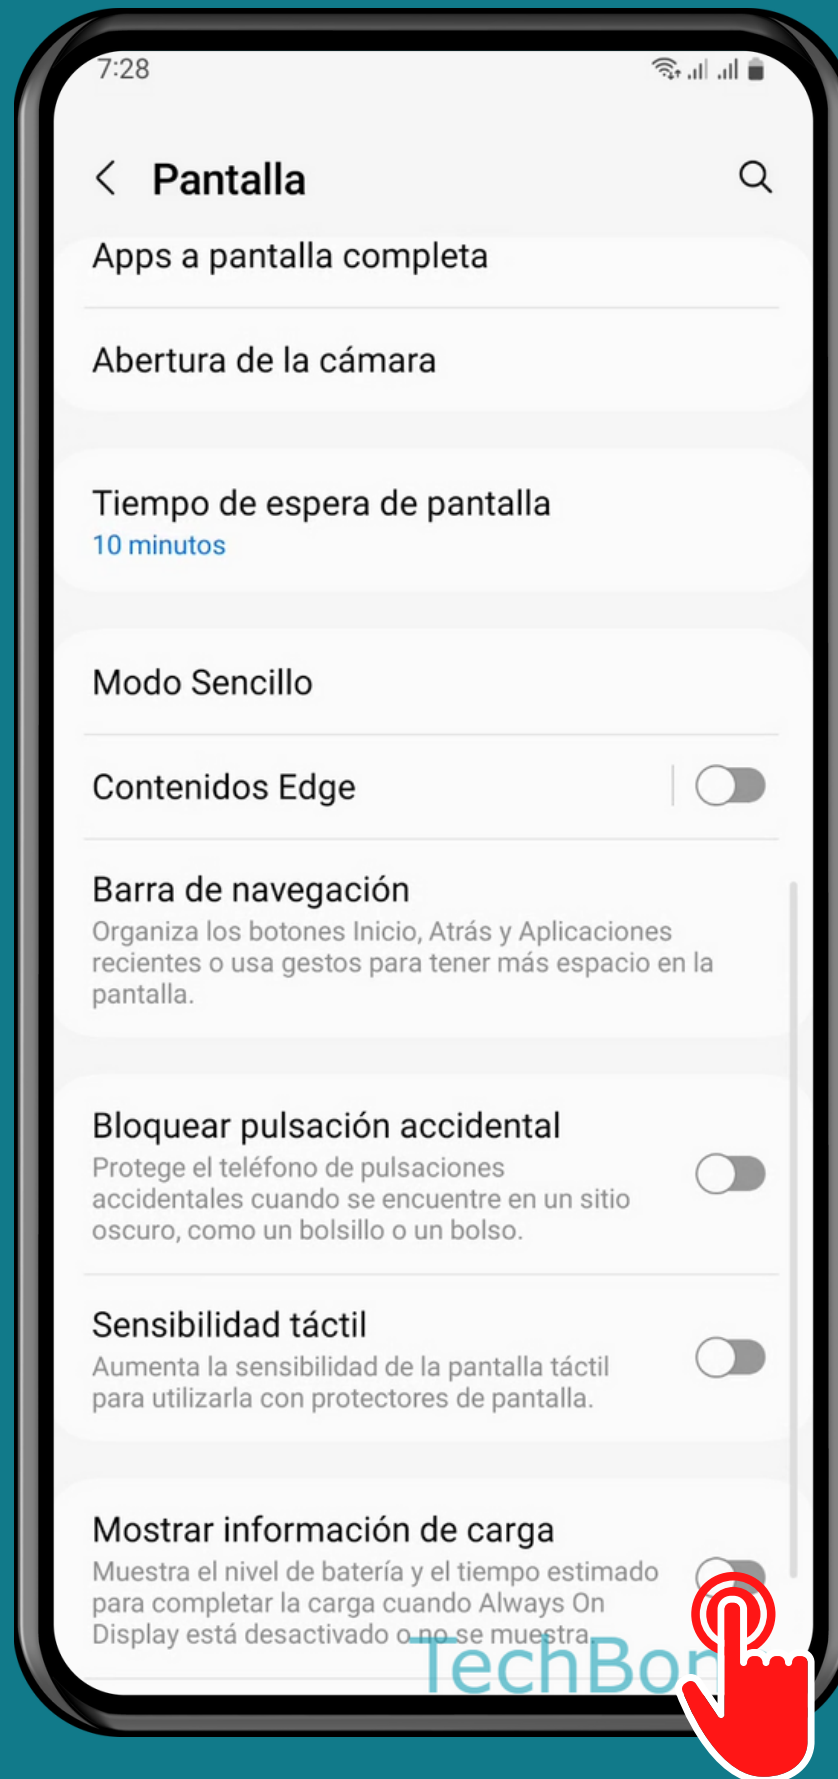

SAMSUNG

Android 13 - One UI 5

MOSTRAR/OCULTAR INFORMACIÓN DE CARGA CON LA PANTALLA APAGADA

Abre los Ajustes

Presiona Pantalla

Activa o desactiva Mostrar información de carga

¡Listo!