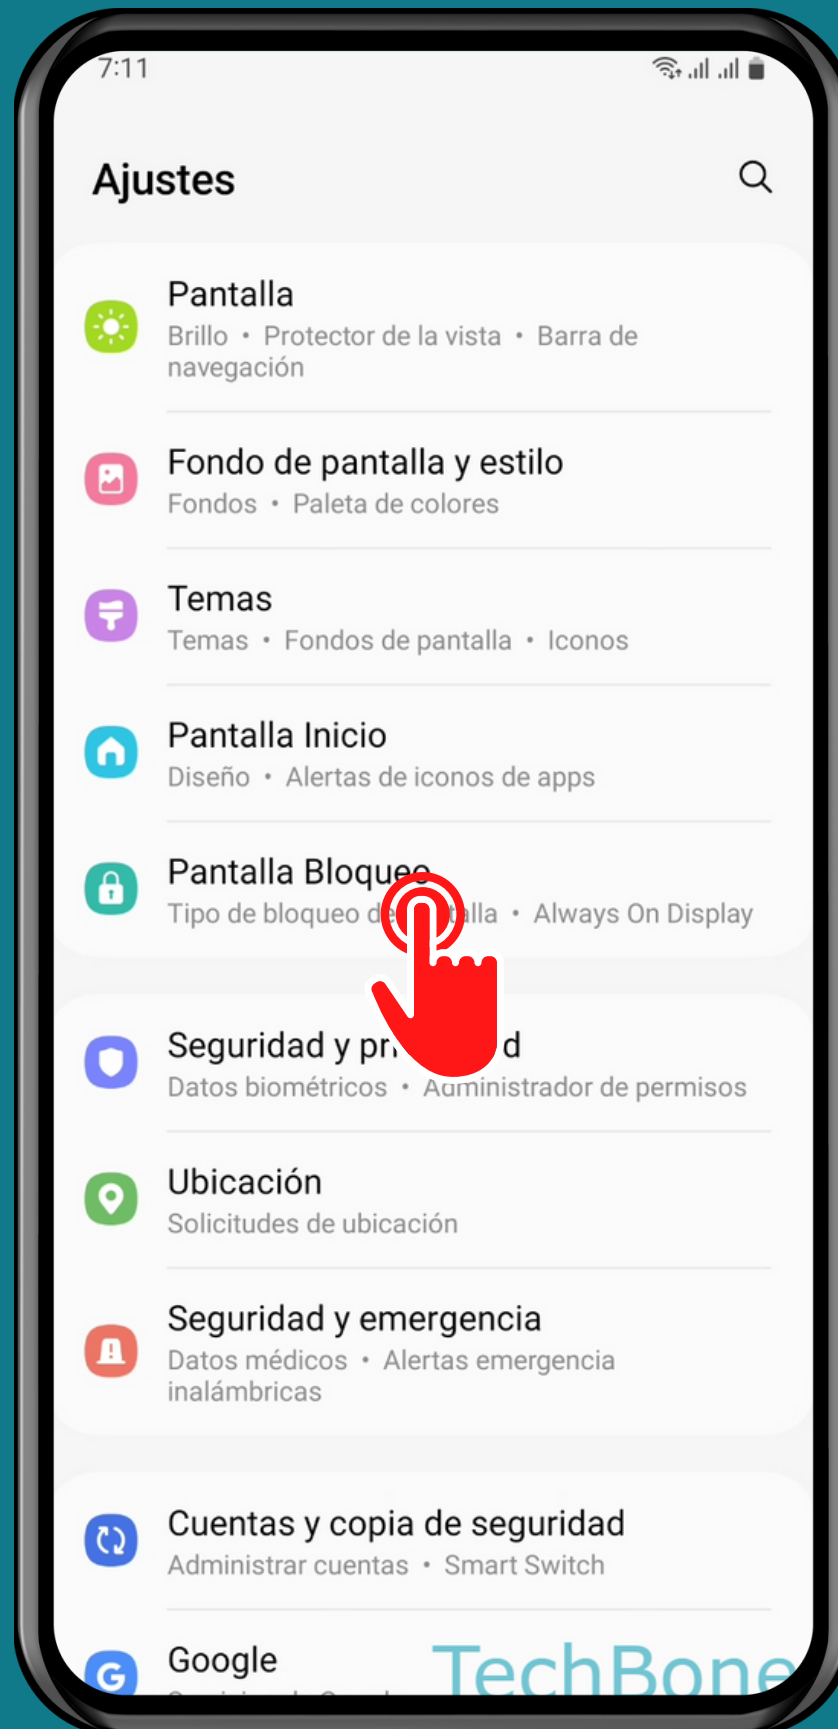

SAMSUNG

Android 13 - One UI 5

MOSTRAR U OCULTAR PATRÓN AL DESBLOQUEAR

Abre los Ajustes

Presiona Pantalla Bloqueo

Presiona

Ajustes del bloqueo

seguridad

Activa o desactiva

Hacer el patrón visible

¡Listo!