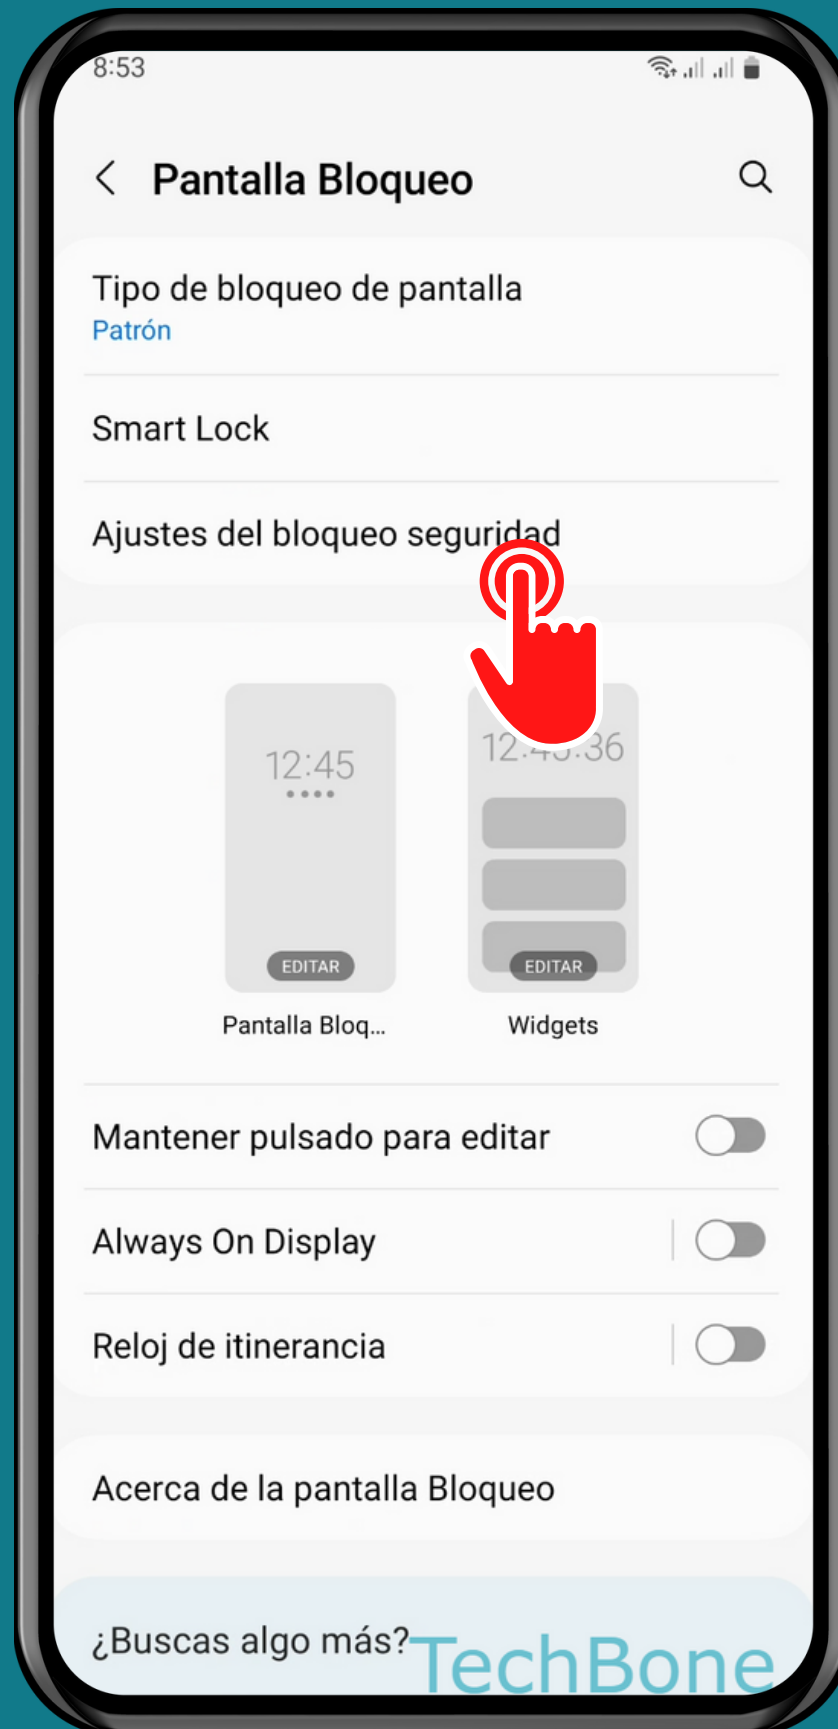

SAMSUNG

Android 13 - One UI 5

MOSTRAR U OCULTAR PATRÓN AL DESBLOQUEAR

Abre los Ajustes

Presiona Pantalla Bloqueo

Presiona

Ajustes del bloqueo

seguridad

Activa o desactiva

Hacer el patrón visible

¡Listo!