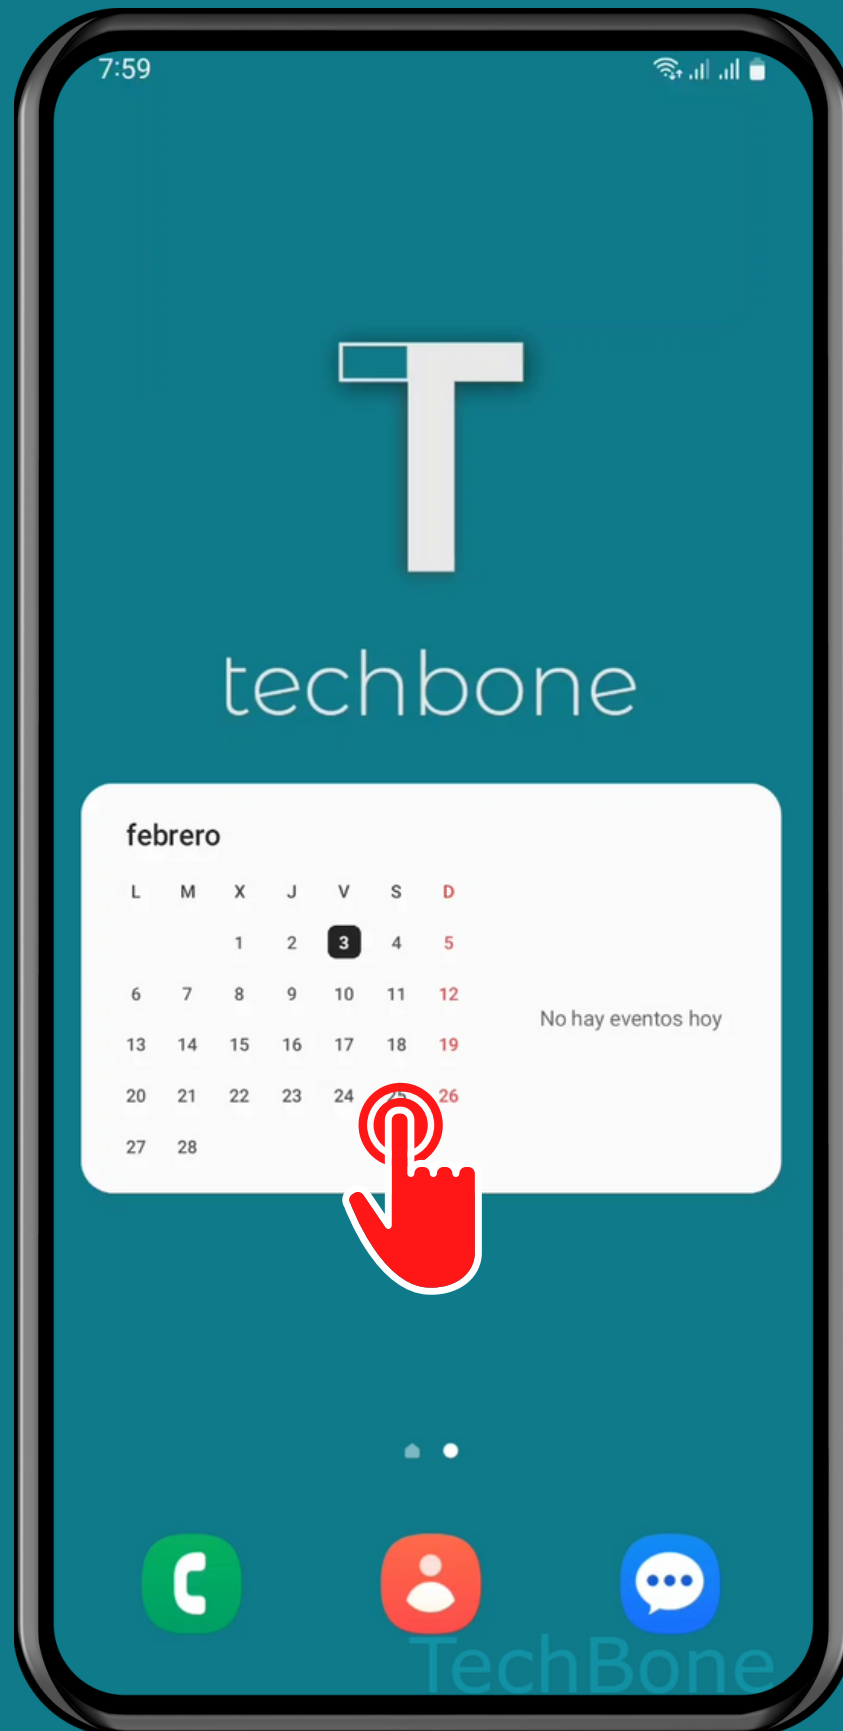

# SAMSUNG

Android 13 - One UI 5

## MOVER UN WIDGET EN LA PANTALLA DE INICIO

# Mantén un Widget

Mueve el **Widget** a la  
posición deseada

Presiona en un  
**Área libre**  
para terminar

¡Listo!