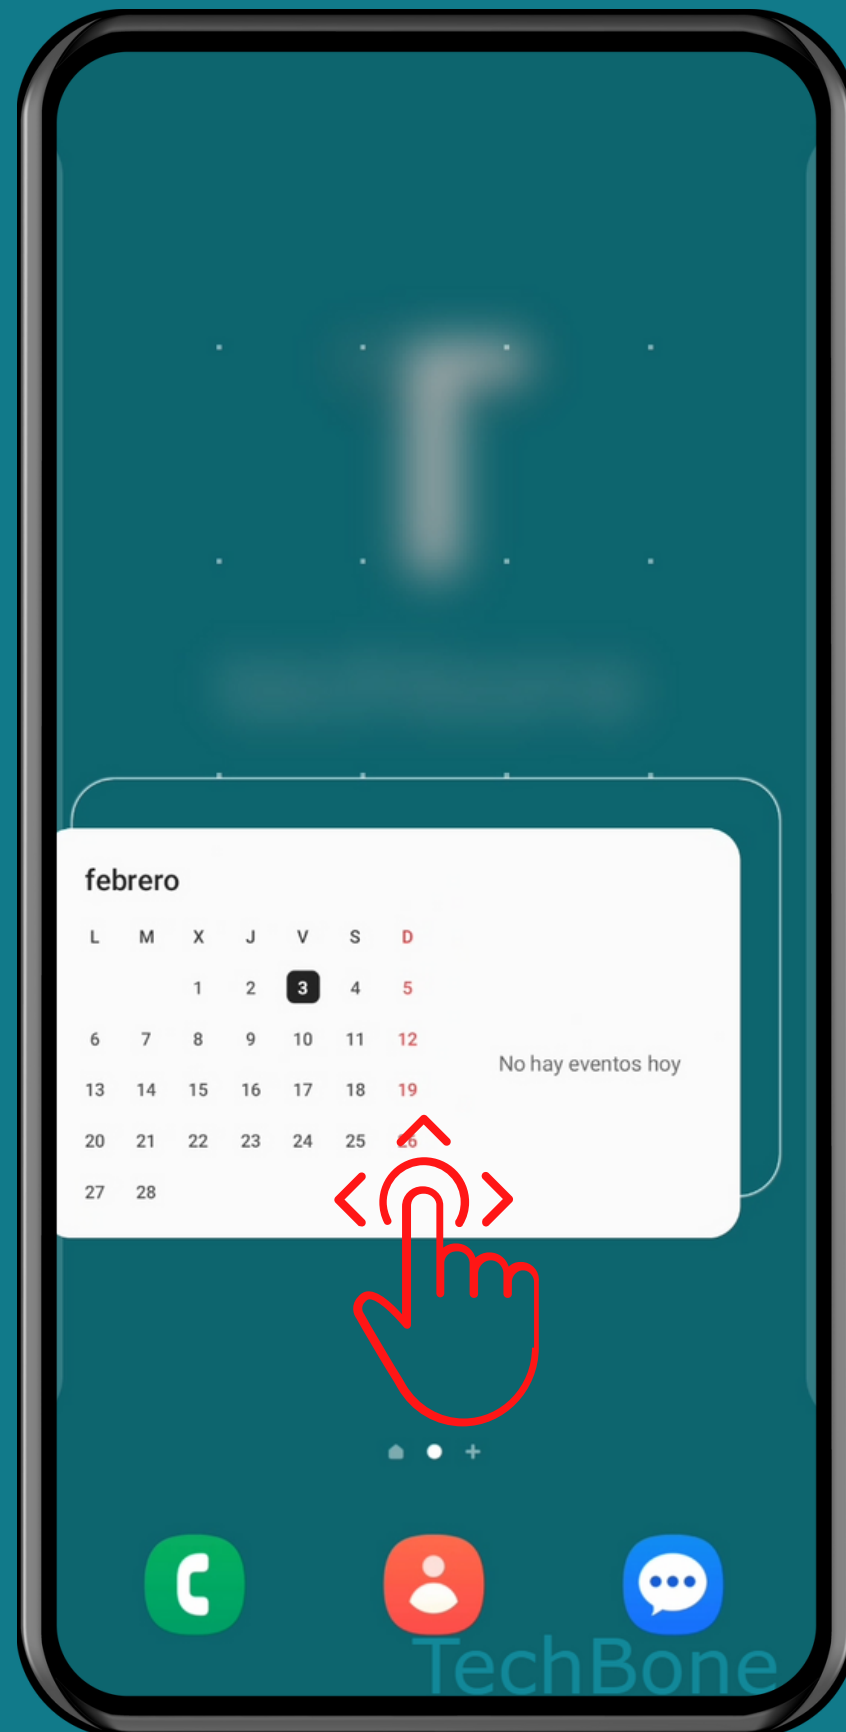

# SAMSUNG

Android 13 - One UI 5

## MOVER UN WIDGET EN LA PANTALLA DE INICIO

# Mantén un Widget

Mueve el **Widget** a la  
posición deseada

Presiona en un  
**Área libre**  
para terminar

¡Listo!