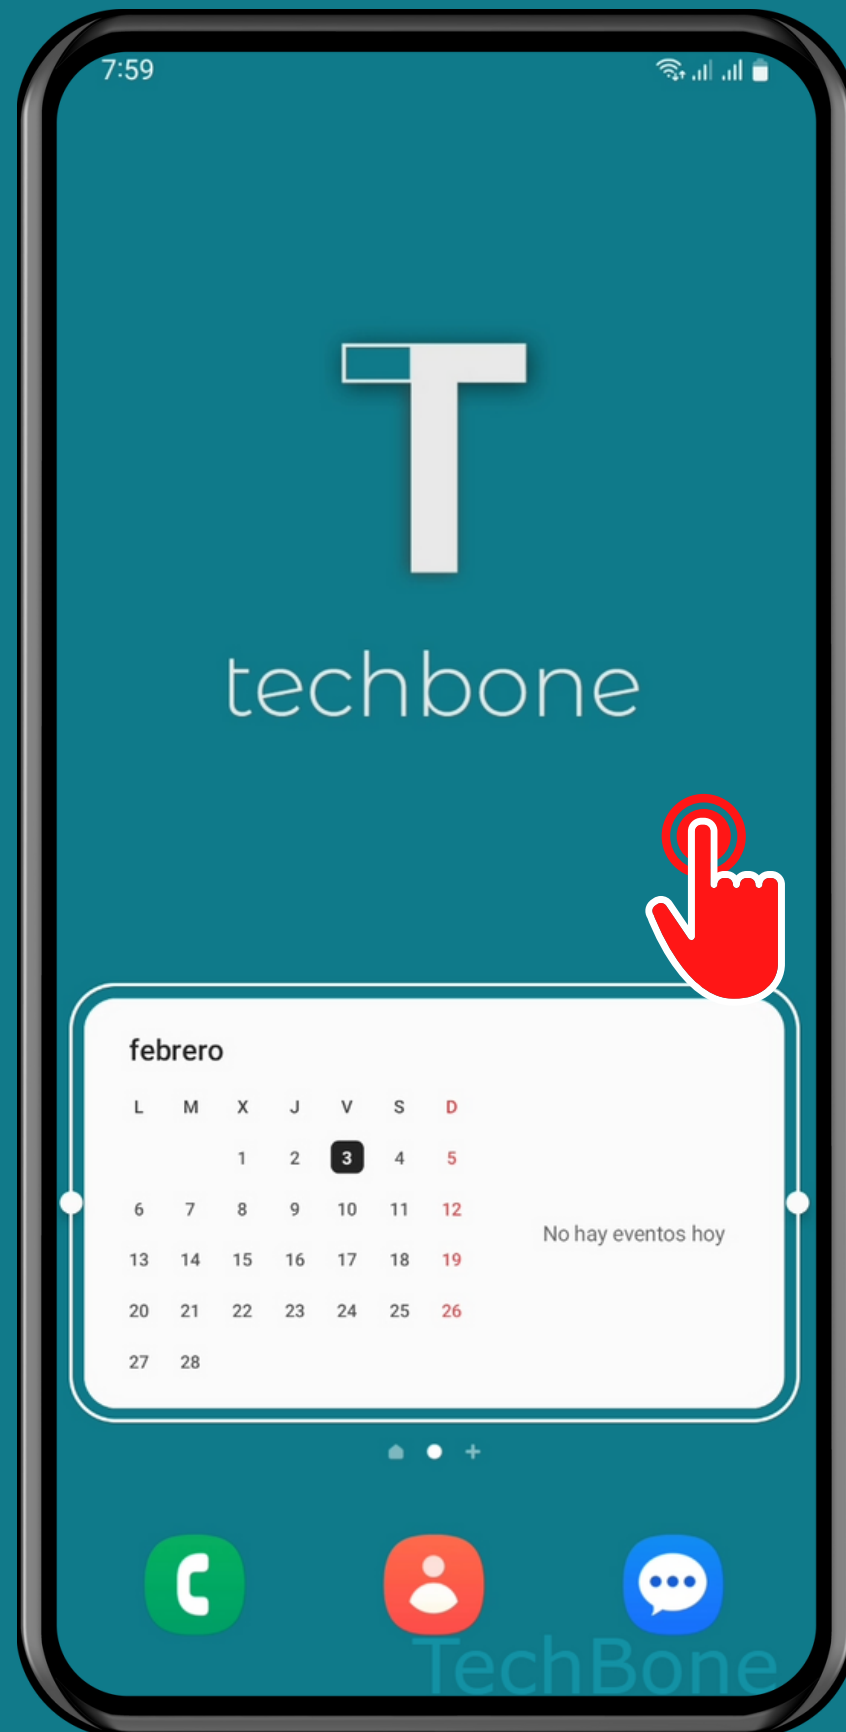

# SAMSUNG

Android 13 - One UI 5

## MOVER UN WIDGET EN LA PANTALLA DE INICIO

# Mantén un Widget

Mueve el **Widget** a la  
posición deseada

Presiona en un  
**Área libre**  
para terminar

¡Listo!