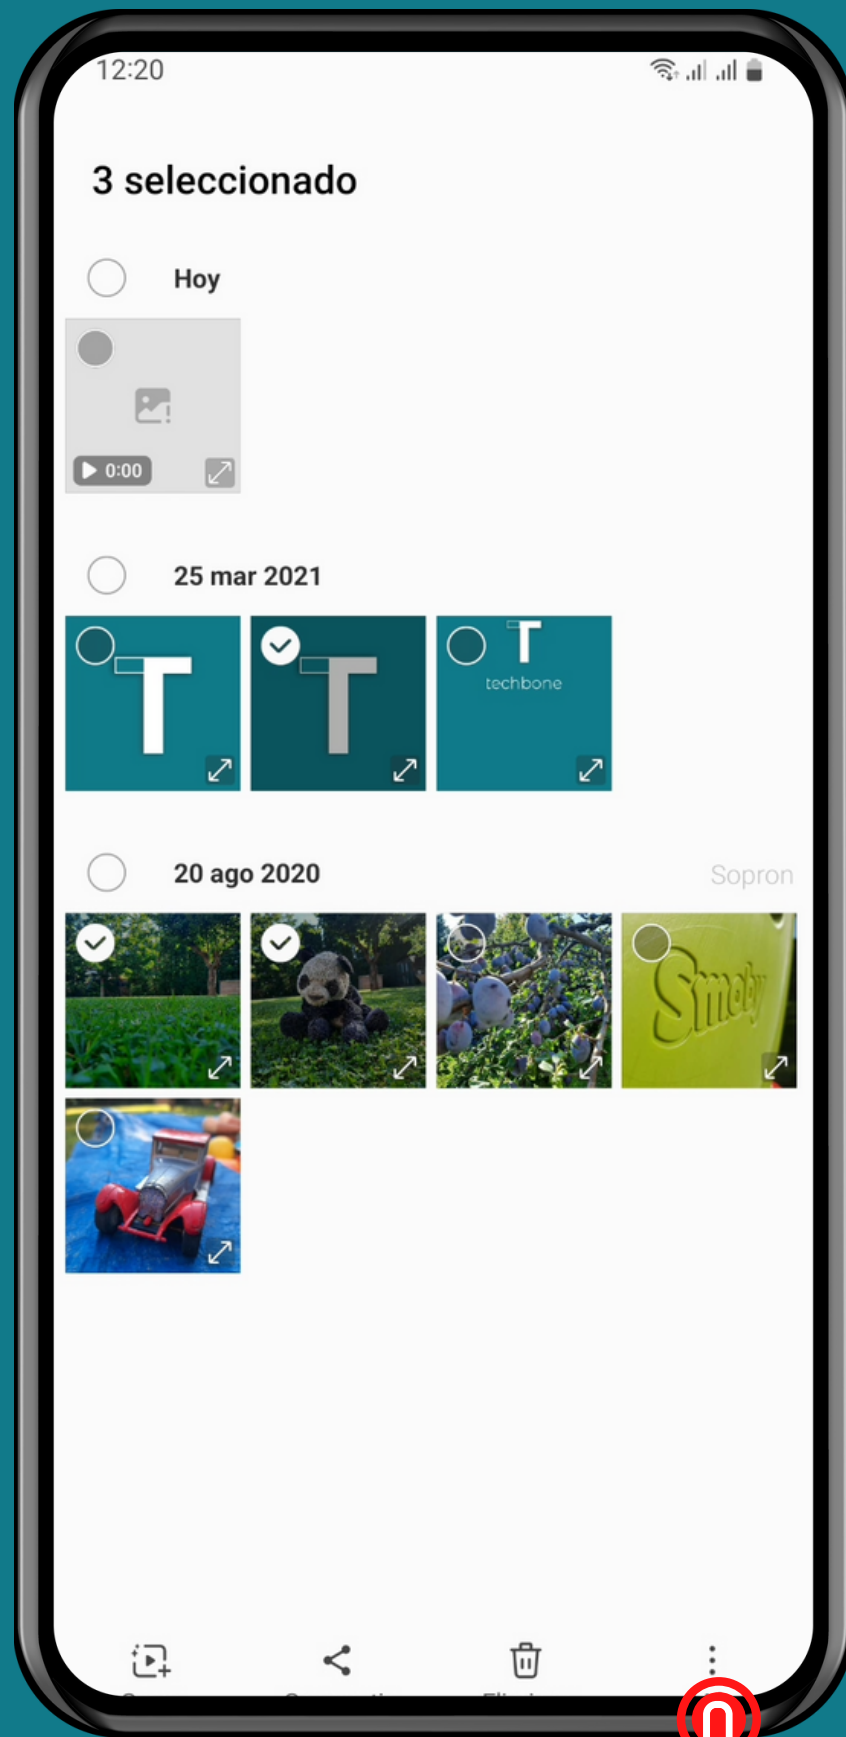

SAMSUNG

Galería - Android 13 - One UI 5

COPIAR O MOVER FOTOS/VIDEOS A UN ÁLBUM

Abre Galería

Mantén una Foto/Vídeo

Selecciona más
Fotos/Vídeos

Presiona
Más

Selecciona Copiar o Mover al álbum

Selecciona un Álbum

¡Listo!