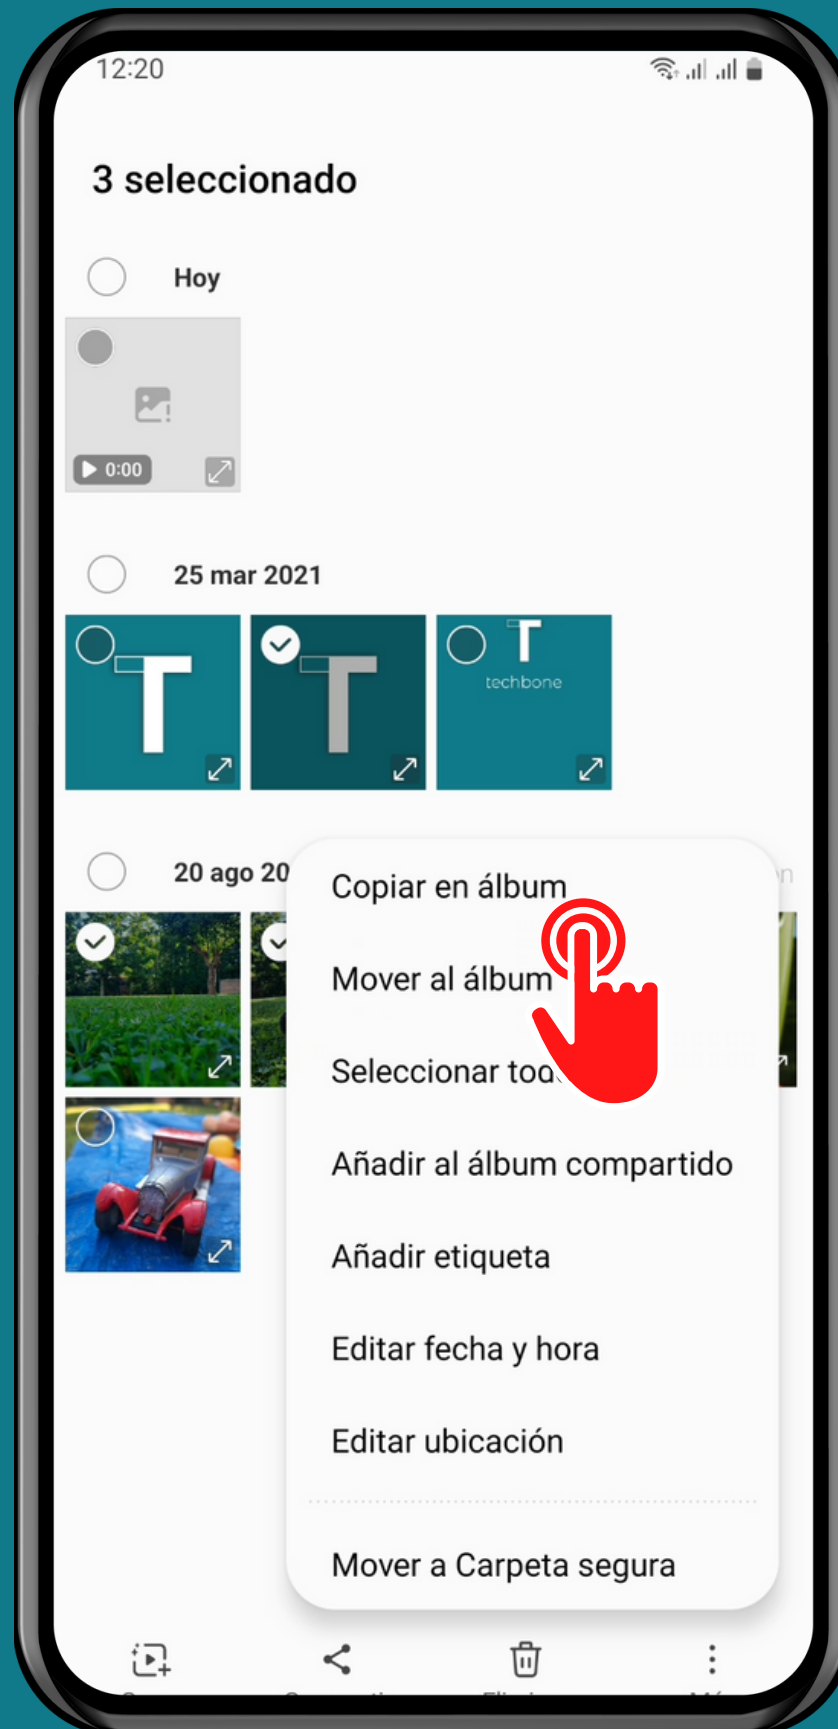

SAMSUNG

Galería - Android 13 - One UI 5

COPIAR O MOVER FOTOS/VIDEOS A UN ÁLBUM

Abre Galería

Mantén una Foto/Vídeo

Selecciona más
Fotos/Vídeos

Presiona
Más

Selecciona Copiar o Mover al álbum

Selecciona un Álbum

¡Listo!