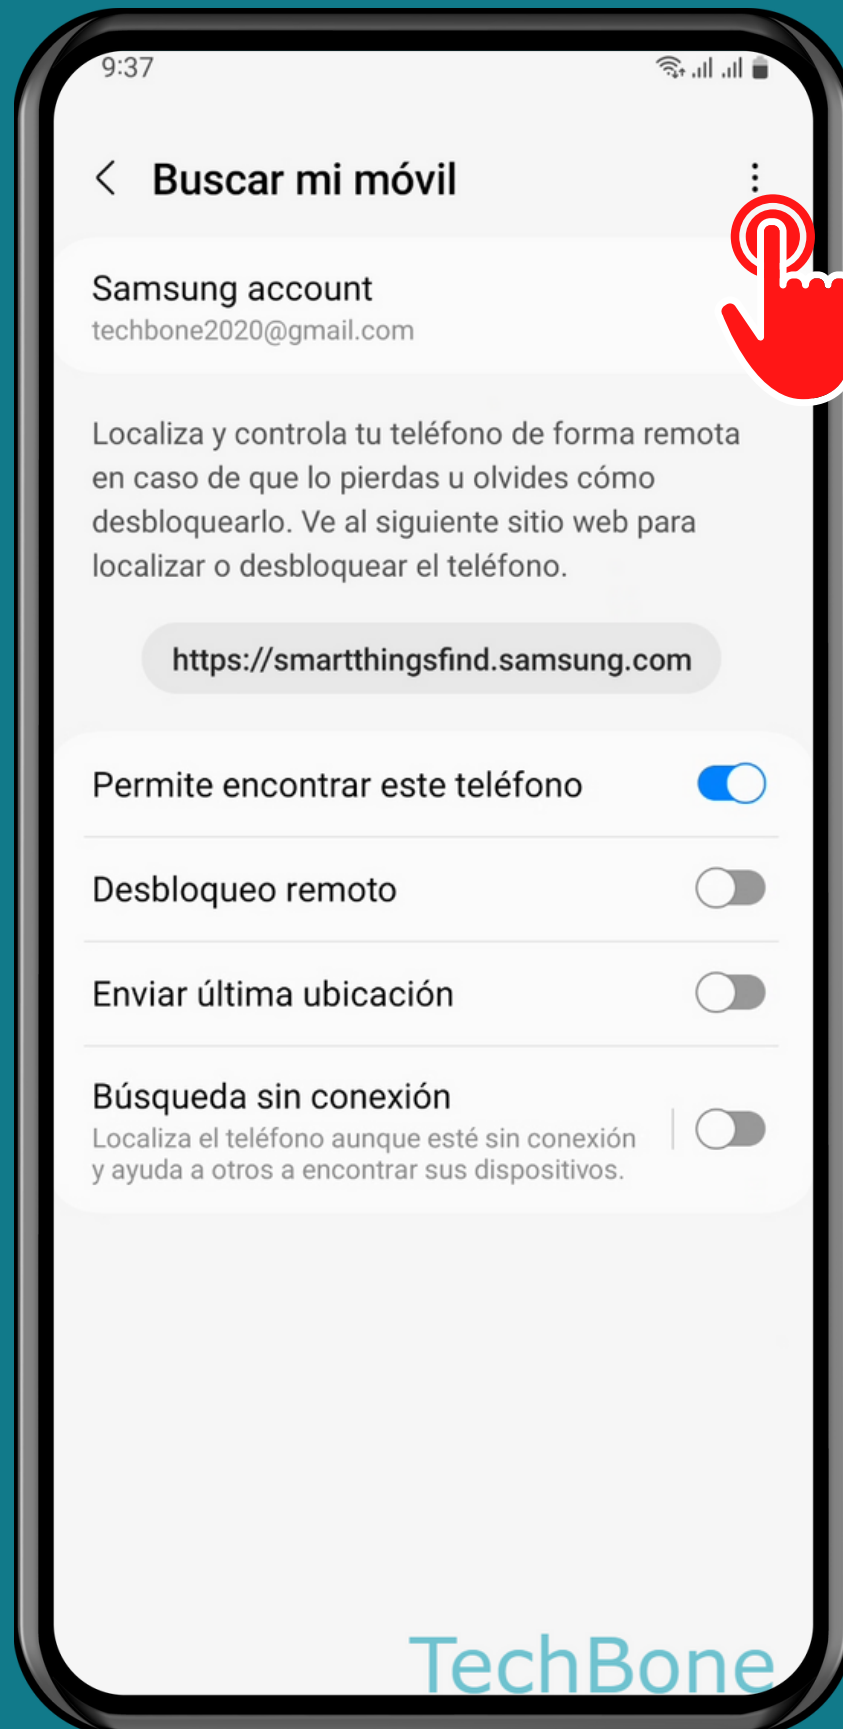

SAMSUNG

Android 13 - One UI 5

ACTIVAR O DESACTIVAR
NOTIFICACIONES DE
BUSCAR MI MÓVIL
(ENCONTRAR MI DISPOSITIVO)

Abre los Ajustes

Presiona Seguridad y privacidad

Presiona Buscar mi móvil

Abre el Menú

Presiona Notificaciones