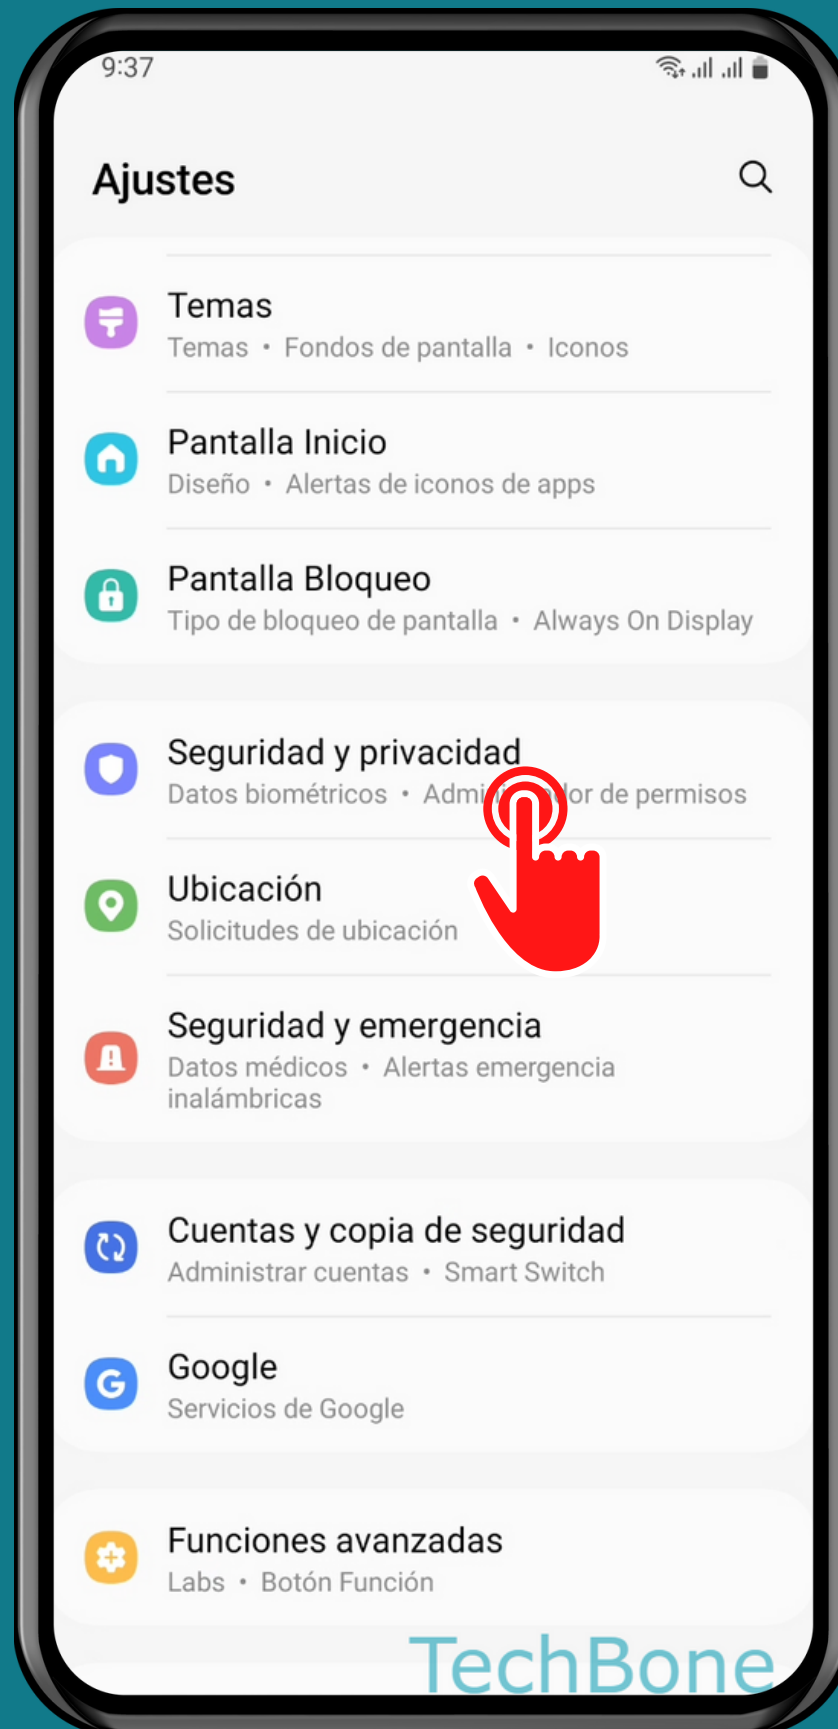

SAMSUNG

Android 13 - One UI 5

ACTIVAR O DESACTIVAR
NOTIFICACIONES DE
BUSCAR MI MÓVIL
(ENCONTRAR MI DISPOSITIVO)

Abre los Ajustes

Presiona Seguridad y privacidad

Presiona Buscar mi móvil

Abre el Menú

Presiona Notificaciones