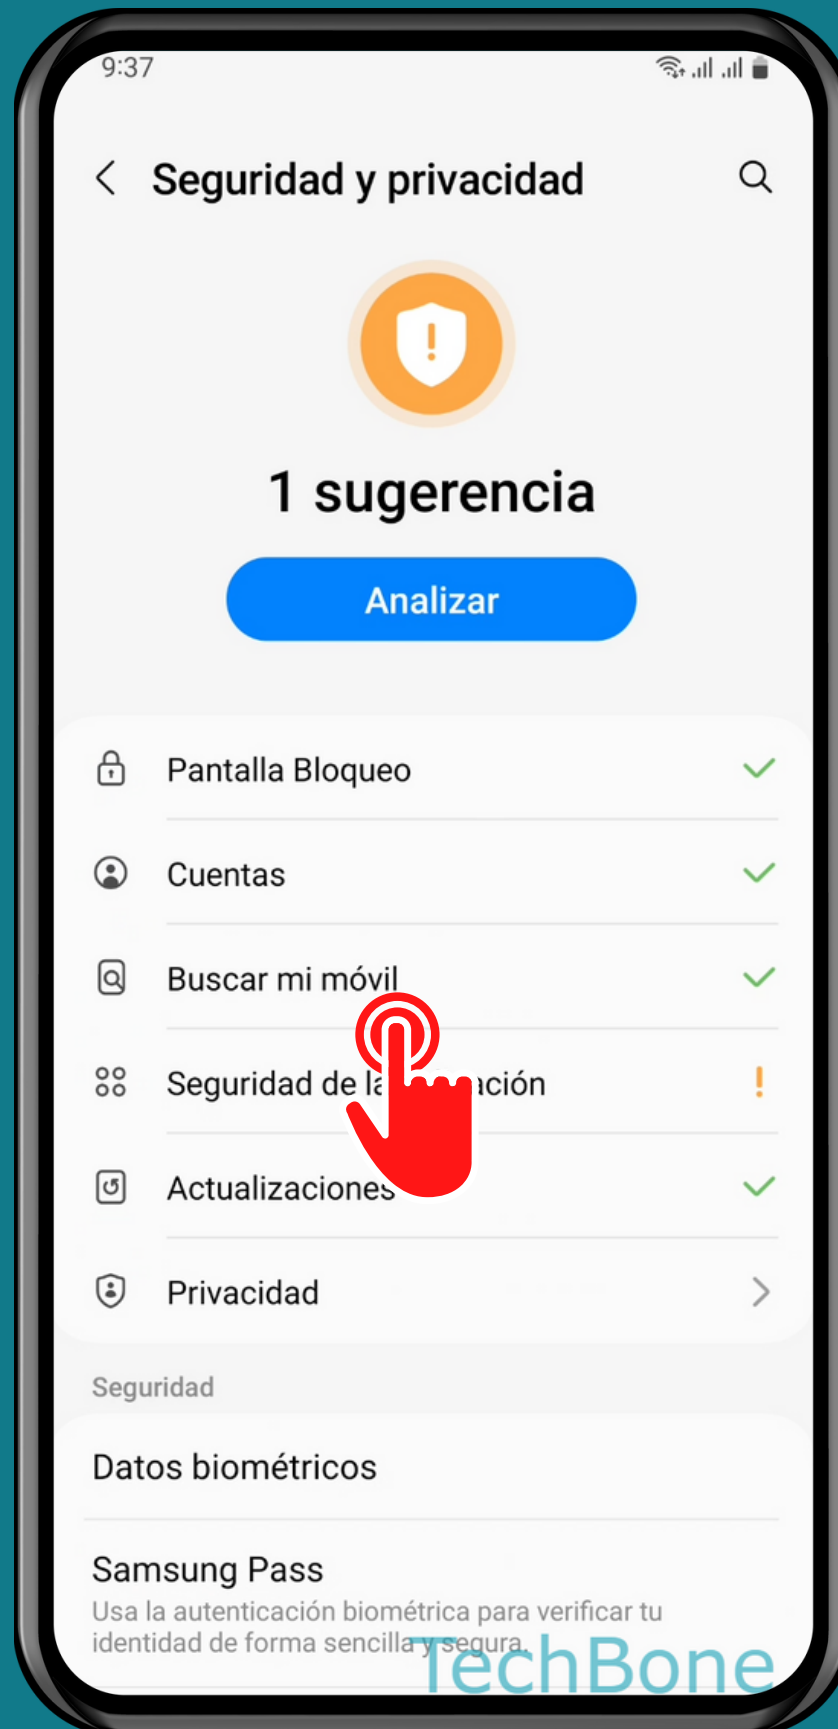

SAMSUNG

Android 13 - One UI 5

ACTIVAR O DESACTIVAR
NOTIFICACIONES DE
BUSCAR MI MÓVIL
(ENCONTRAR MI DISPOSITIVO)

Abre los Ajustes

Presiona Seguridad y privacidad

Presiona Buscar mi móvil

Abre el Menú

Presiona Notificaciones