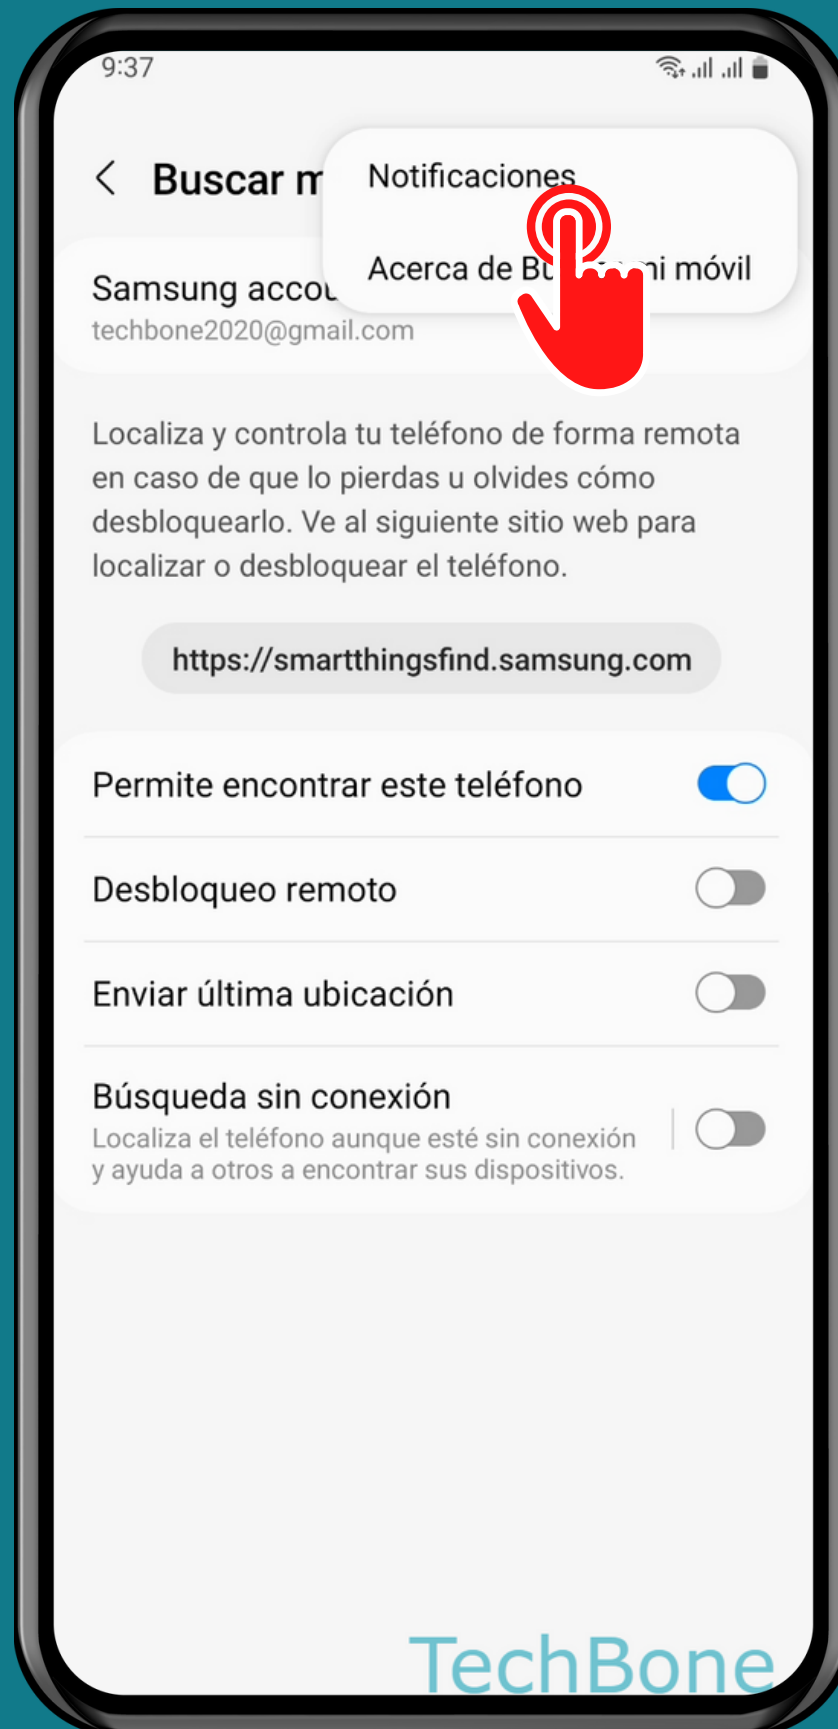

SAMSUNG

Android 13 - One UI 5

ACTIVAR O DESACTIVAR
NOTIFICACIONES DE
BUSCAR MI MÓVIL
(ENCONTRAR MI DISPOSITIVO)

Abre los Ajustes

Presiona Seguridad y privacidad

Presiona Buscar mi móvil

Abre el Menú

Presiona Notificaciones