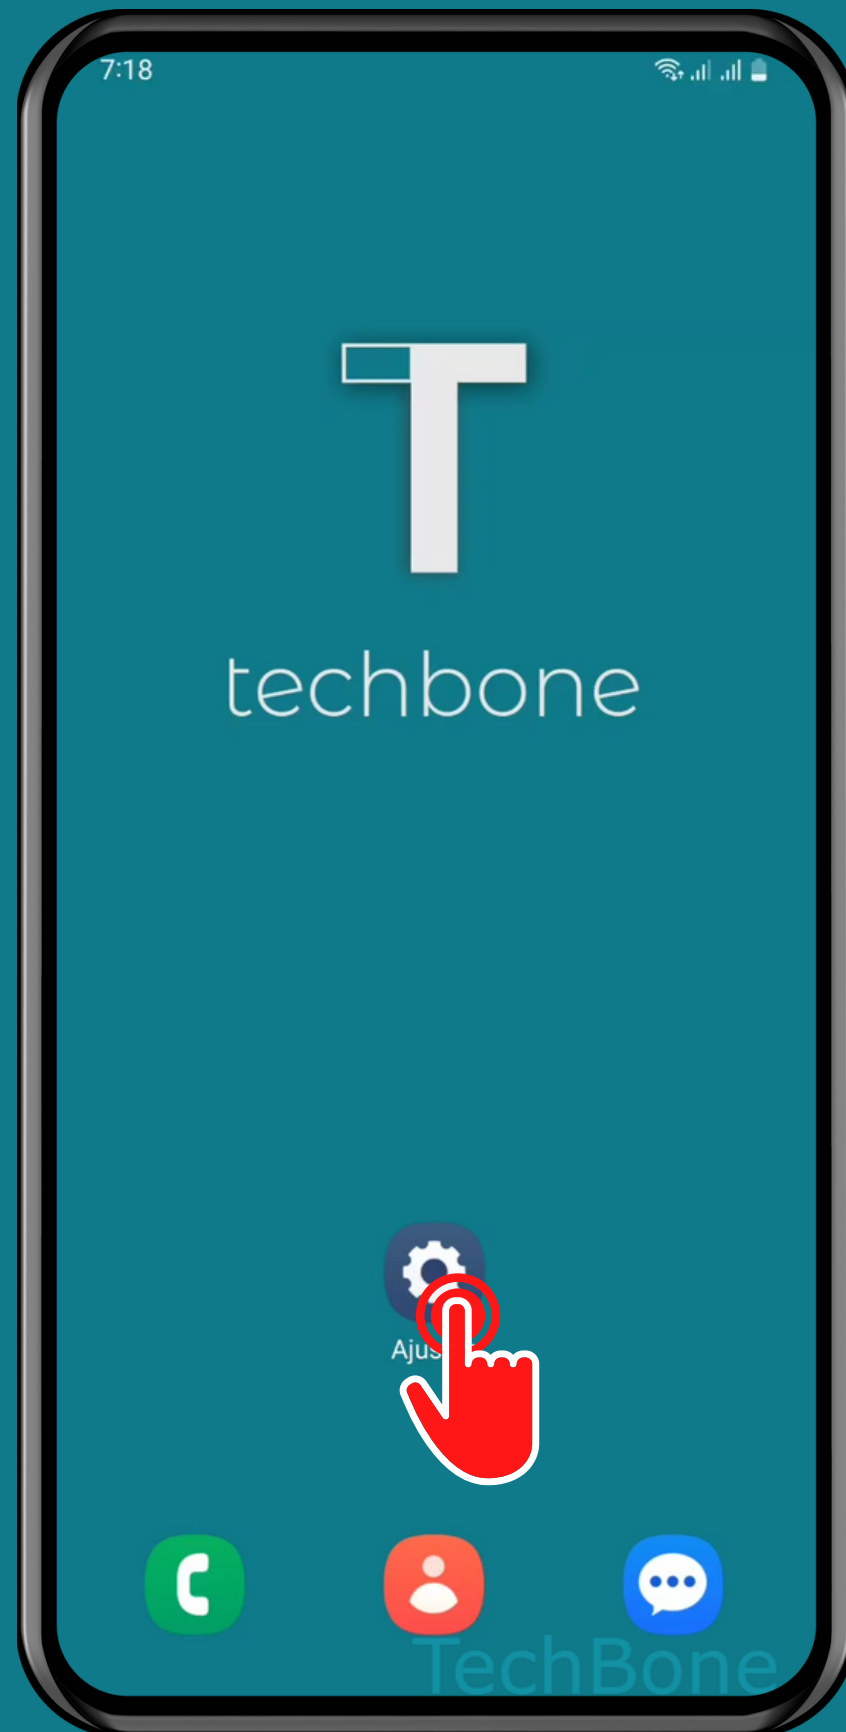

SAMSUNG

Android 13 - One UI 5

ACTIVAR O DESACTIVAR
NOTIFICACIONES DE
BUSCAR MI MÓVIL
(ENCONTRAR MI DISPOSITIVO)

Abre los Ajustes

Presiona Seguridad y privacidad

Presiona Buscar mi móvil

Abre el Menú

Presiona Notificaciones