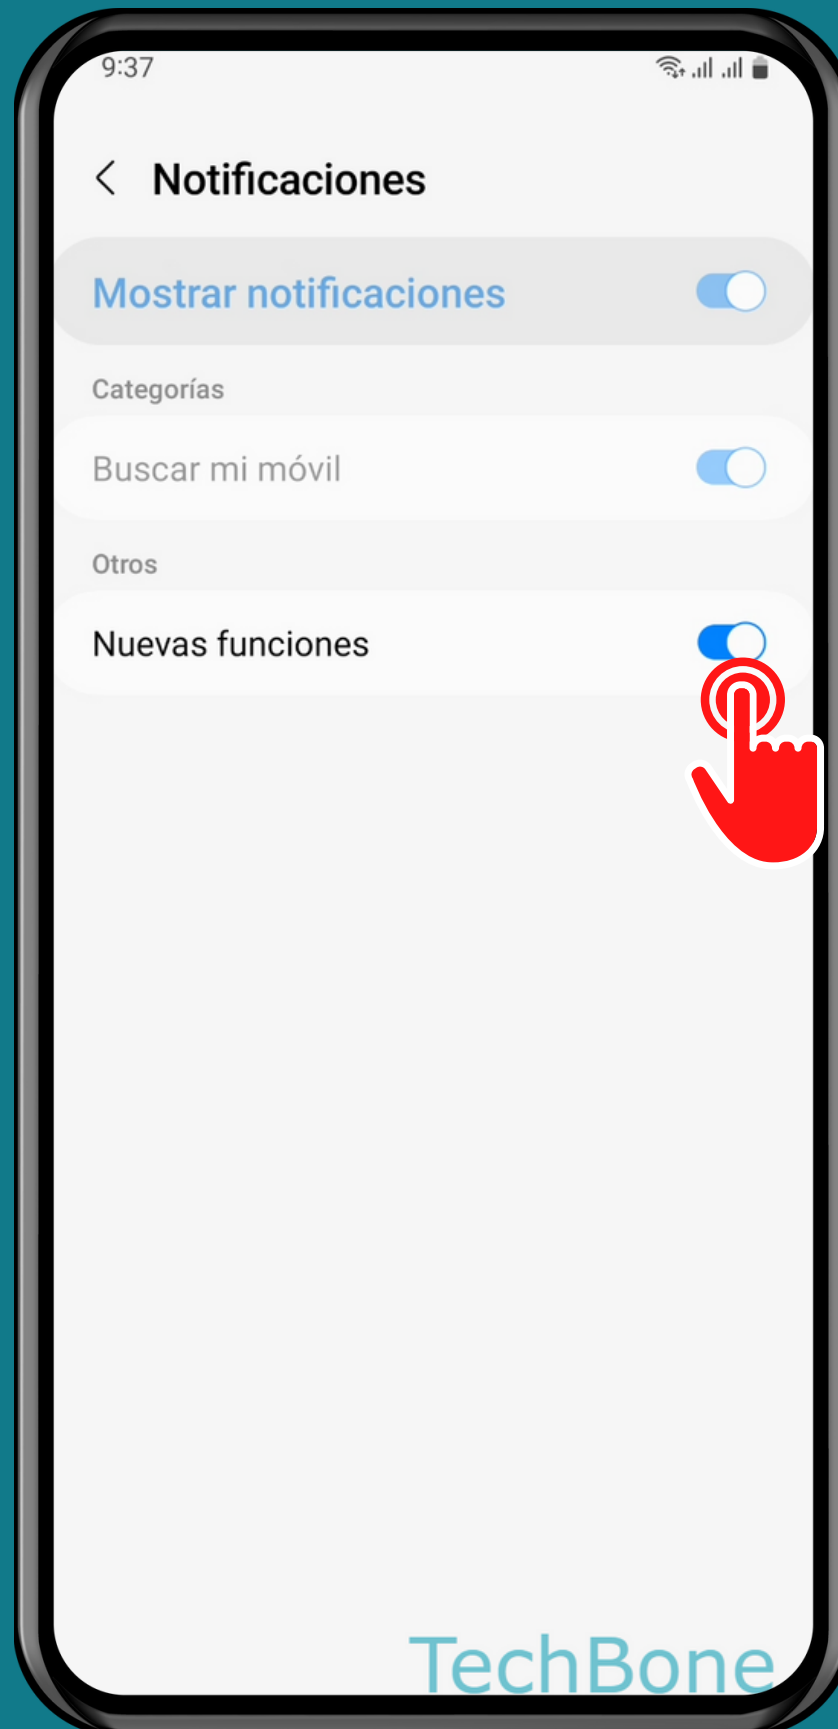

SAMSUNG

Android 13 - One UI 5

ACTIVAR O DESACTIVAR
NOTIFICACIONES DE
BUSCAR MI MÓVIL
(ENCONTRAR MI DISPOSITIVO)

Abre los Ajustes

Presiona Seguridad y privacidad

Presiona Buscar mi móvil

Abre el Menú

Presiona Notificaciones