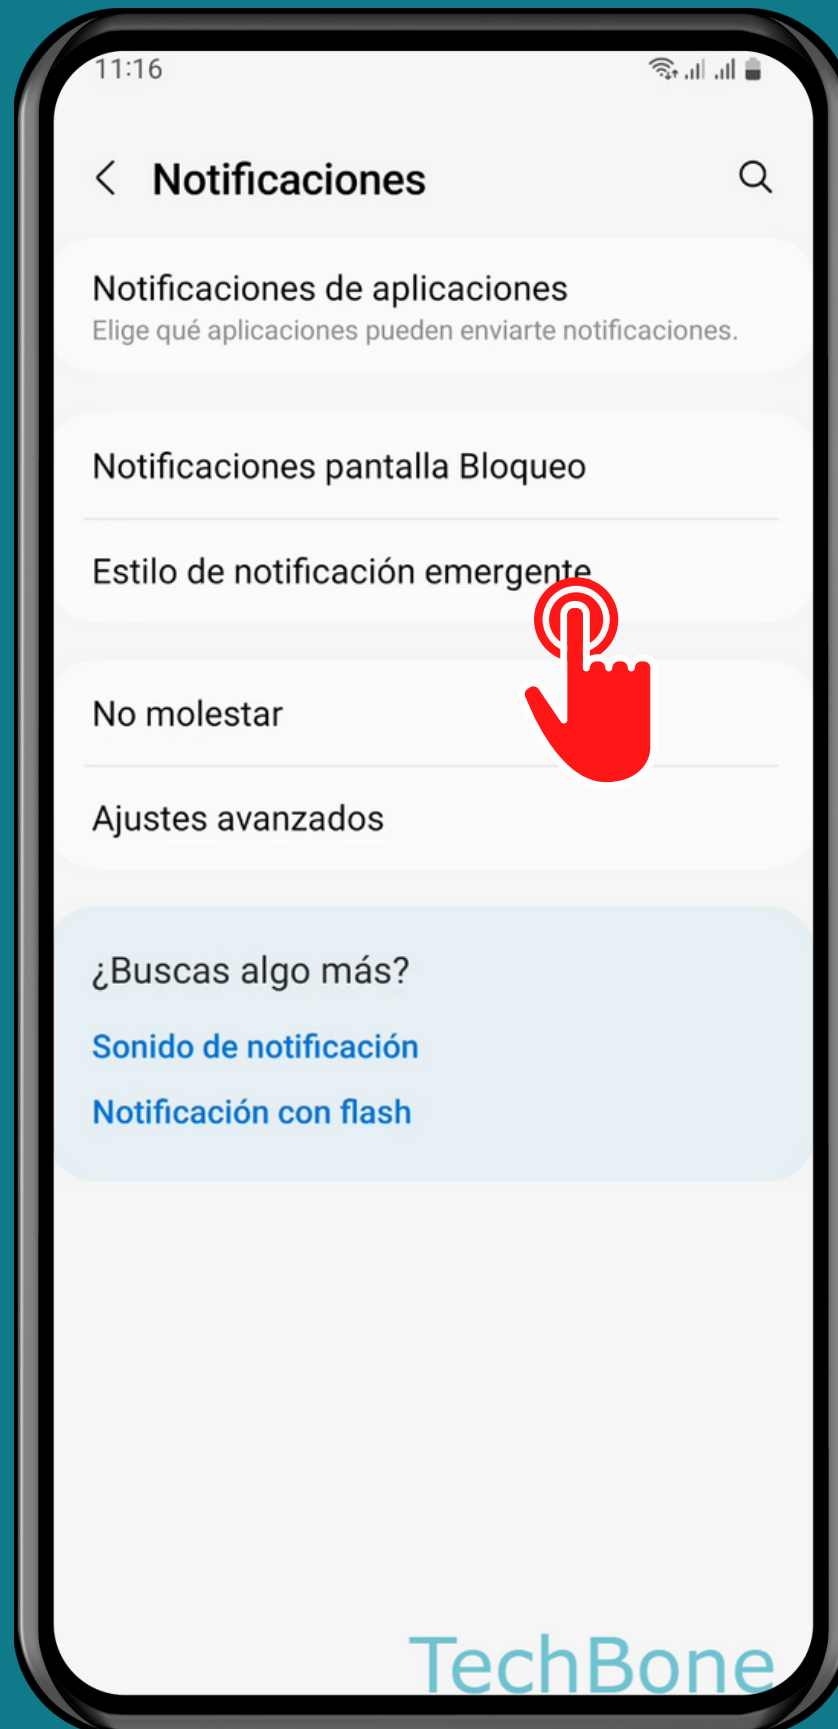

SAMSUNG

Android 13 - One UI 5

ACTIVAR O DESACTIVAR NOTIFICACIONES COMO RESUMEN EMERGENTE

Abre los Ajustes

Presiona Notificaciones

Presiona

Estilo de notificación

emergente