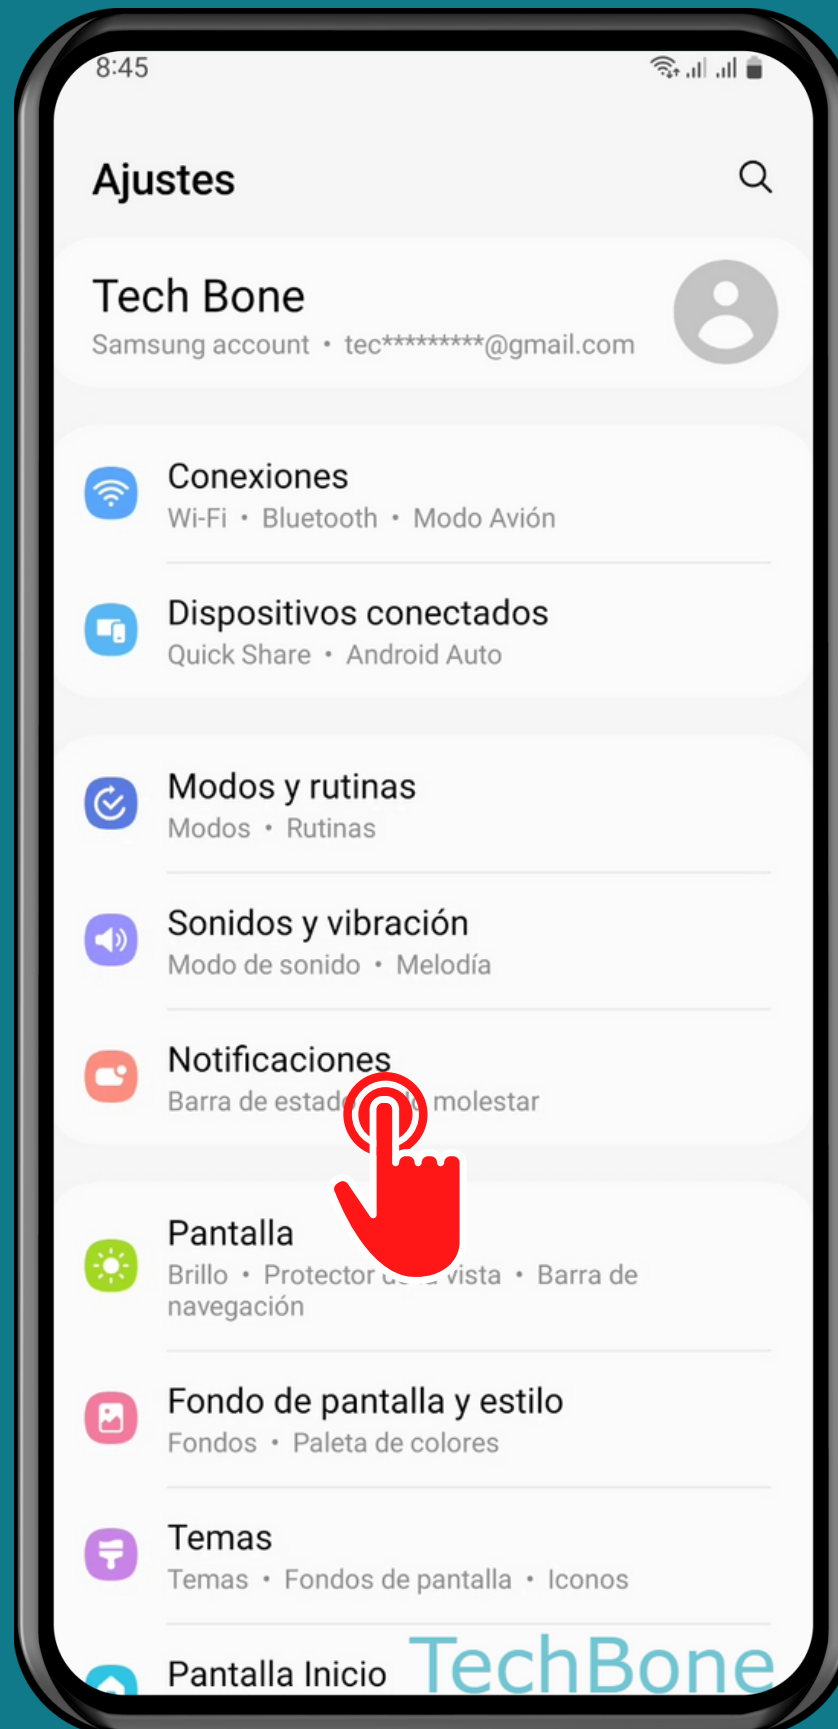

SAMSUNG

Android 13 - One UI 5

ACTIVAR O DESACTIVAR NOTIFICACIONES COMO RESUMEN EMERGENTE

Abre los Ajustes

Presiona Notificaciones

Presiona

Estilo de notificación

emergente

Presiona

Aplicaciones que

aparecen breves

Activa o desactiva una
o más **Aplicaciones**

¡Listo!