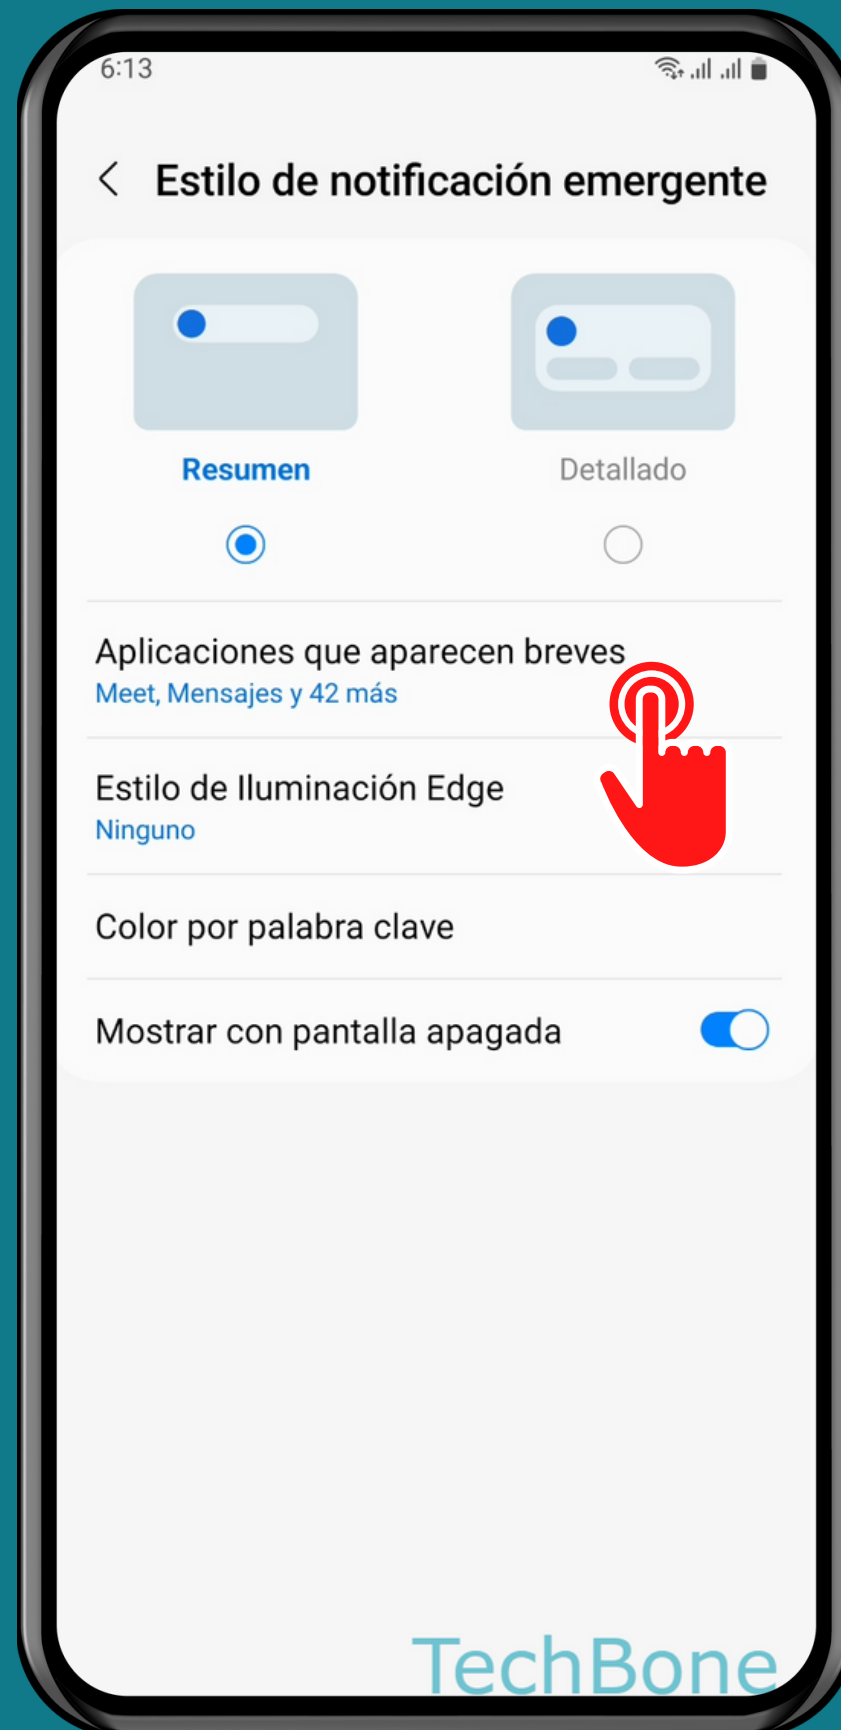

SAMSUNG

Android 13 - One UI 5

ACTIVAR O DESACTIVAR NOTIFICACIONES COMO RESUMEN EMERGENTE

Abre los Ajustes

Presiona Notificaciones

Presiona

Estilo de notificación

emergente

Presiona

Aplicaciones que

aparecen breves

Activa o desactiva una
o más **Aplicaciones**

¡Listo!