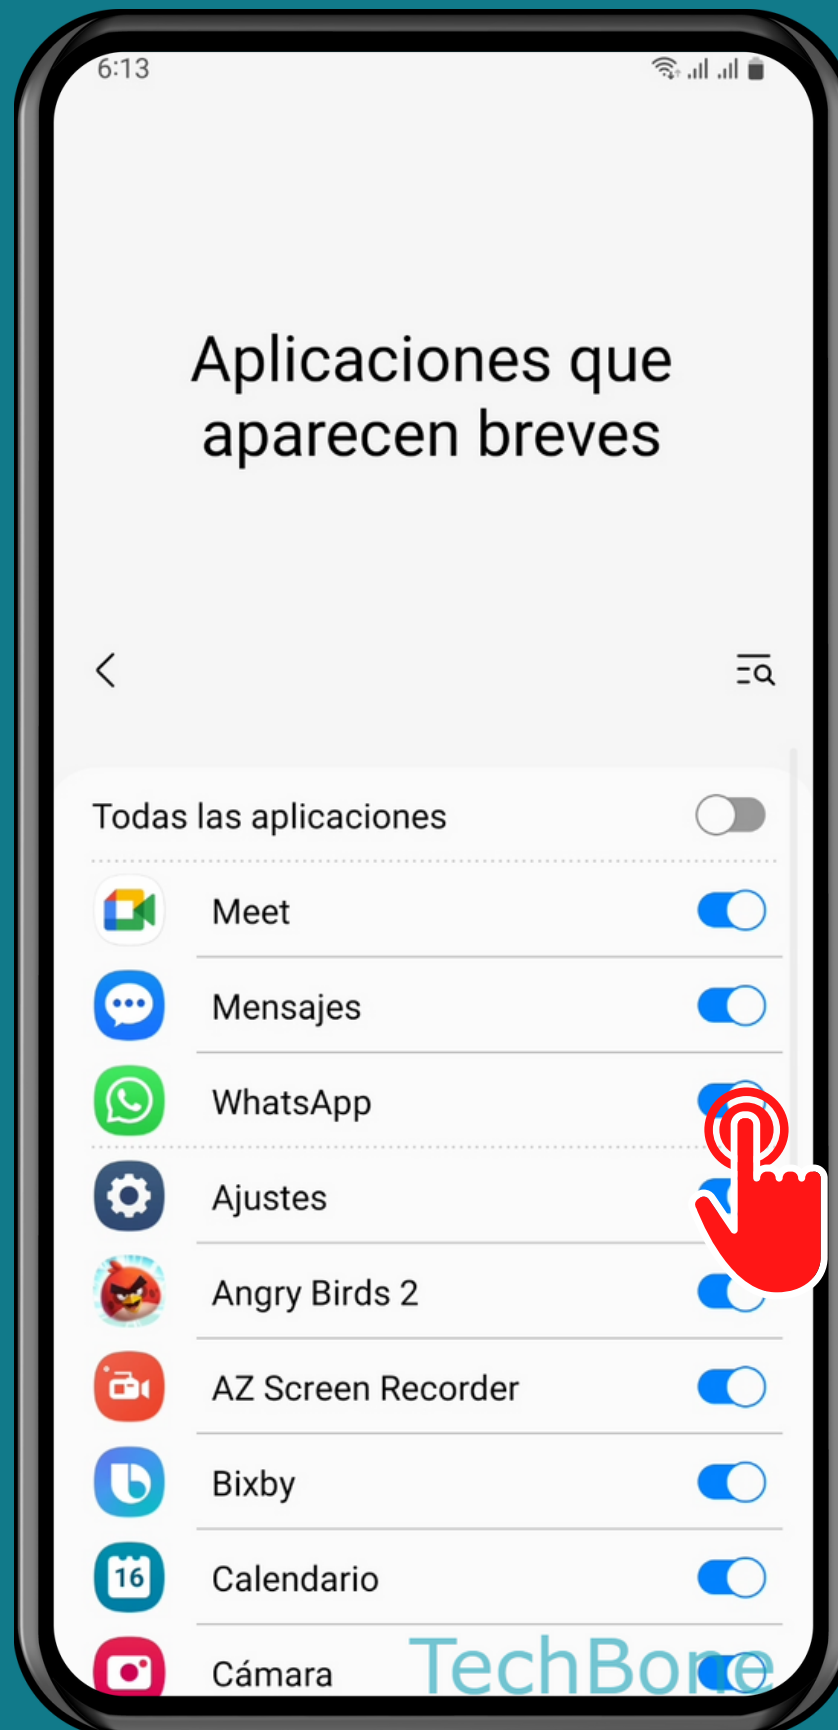

Activa o desactiva una
o más **Aplicaciones**