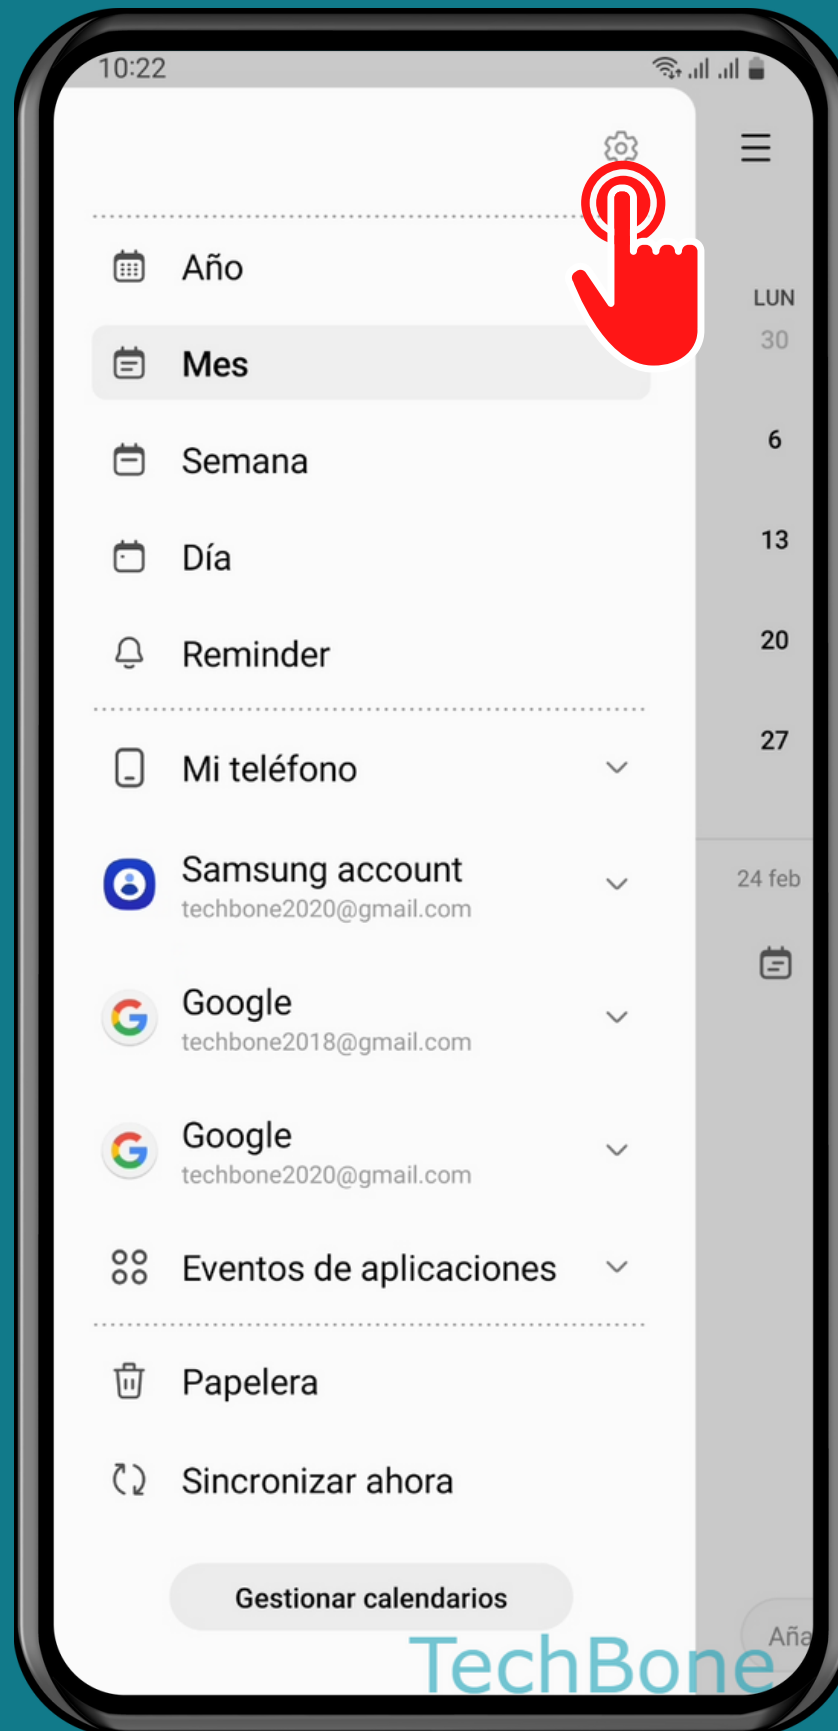

SAMSUNG

Calendario - Android 13 - One UI 5

MOSTRAR U OCULTAR NÚMEROS DE SEMANA EN EL CALENDARIO

Abre Calendario

Abre el Menú

Presiona Ajustes

Activa o desactiva Mostrar números de semana

¡Listo!