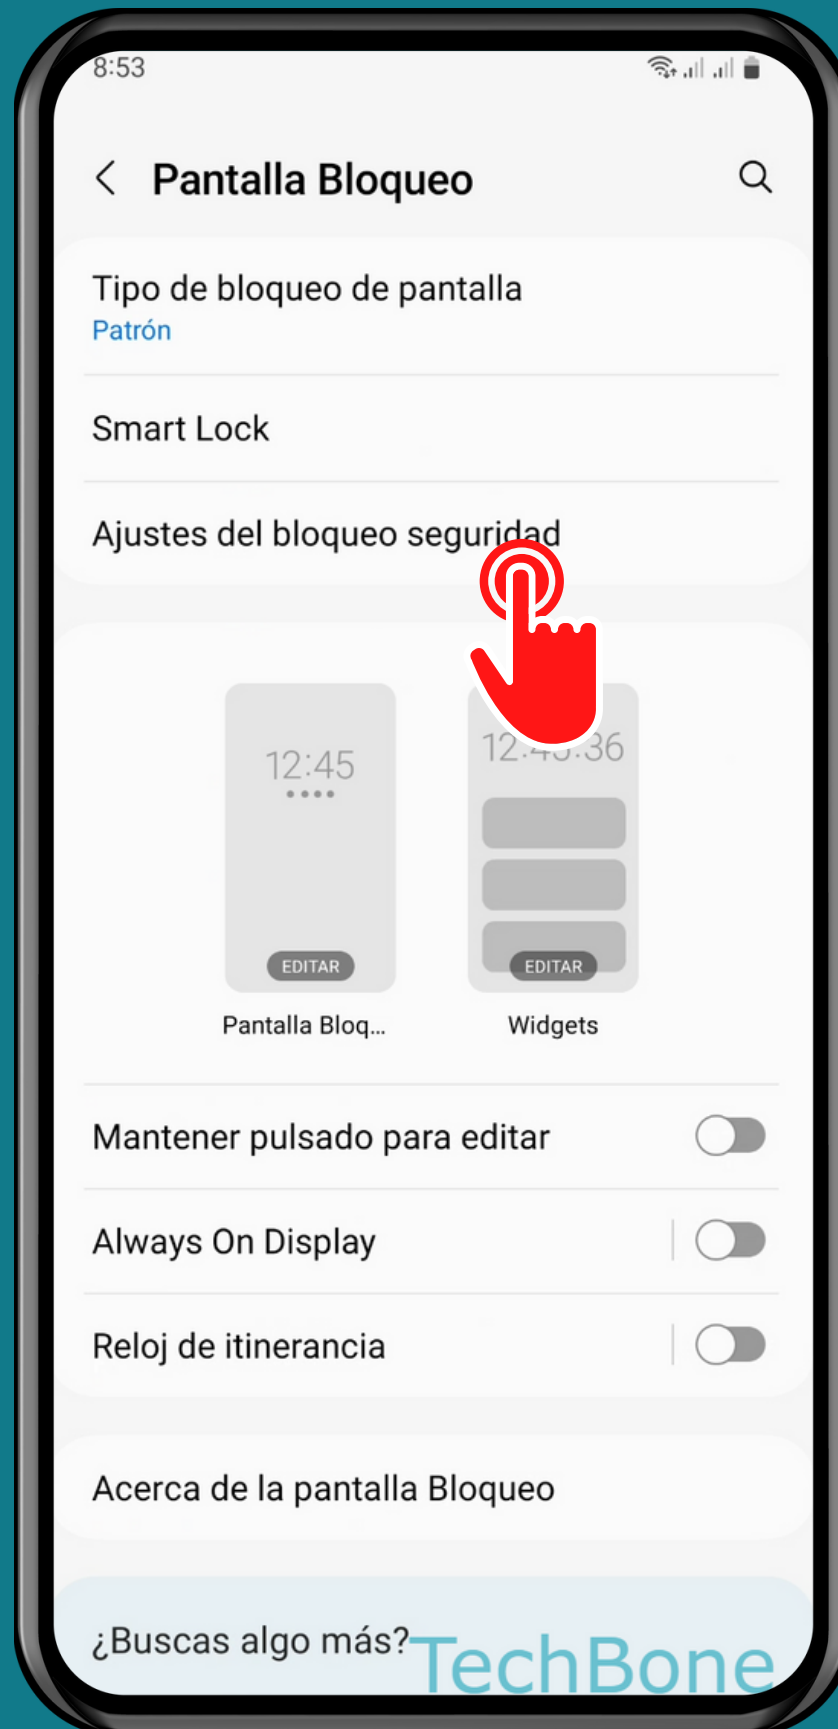

# SAMSUNG

Android 13 - One UI 5

## MOSTRAR U OCULTAR OPCIÓN DE BLOQUEO EN EL MENÚ DE APAGADO

# Presiona Pantalla Bloqueo