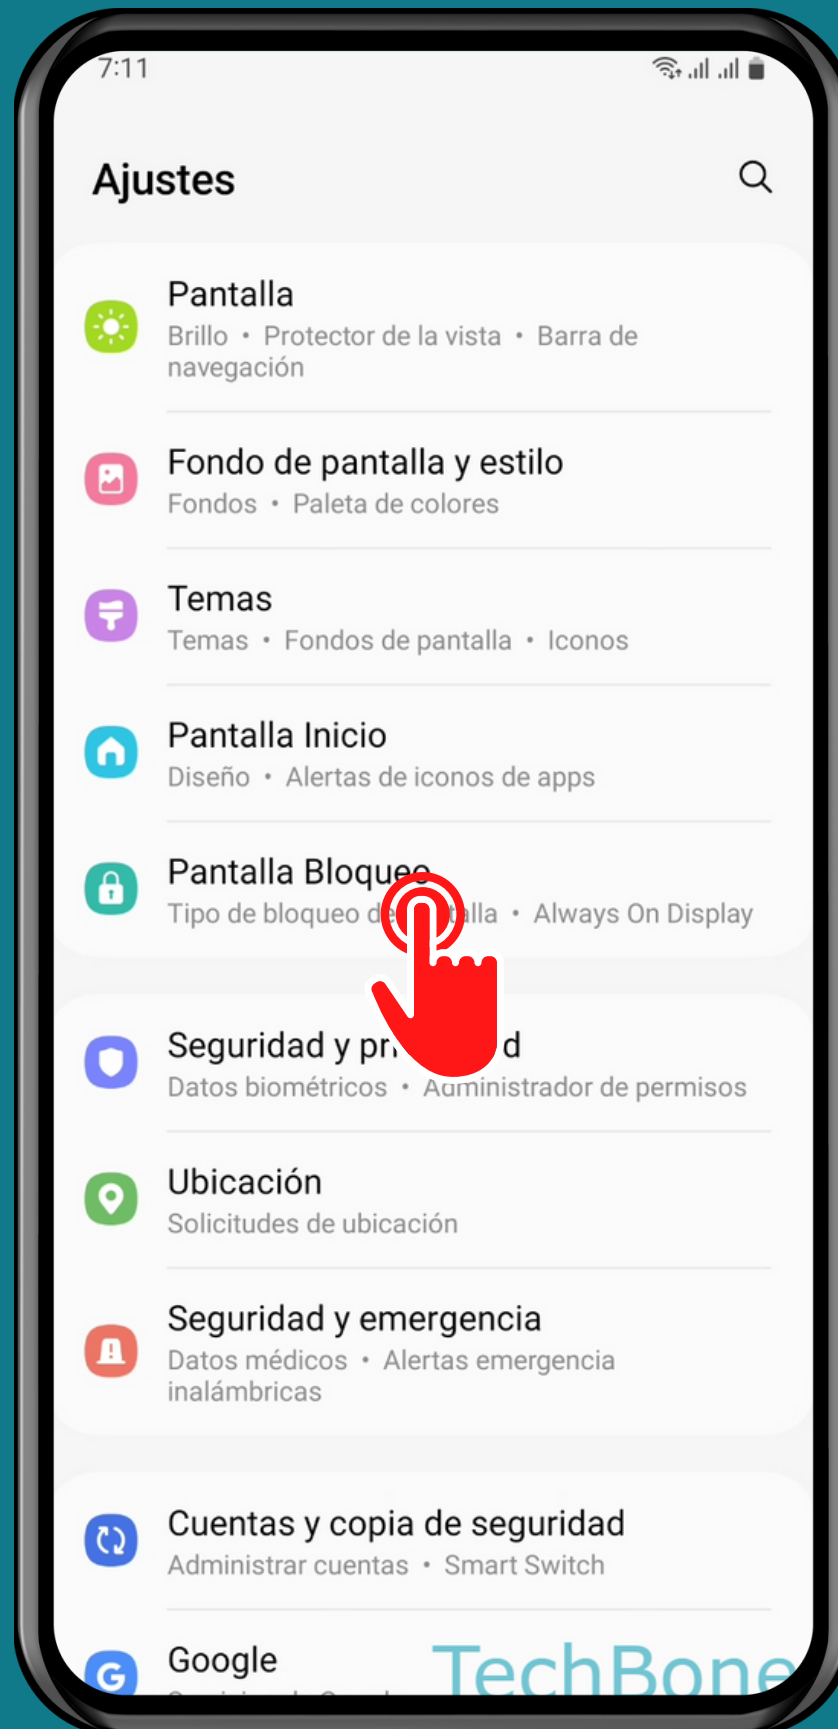

# SAMSUNG

Android 13 - One UI 5

## MOSTRAR U OCULTAR OPCIÓN DE BLOQUEO EN EL MENÚ DE APAGADO

# Presiona Pantalla Bloqueo