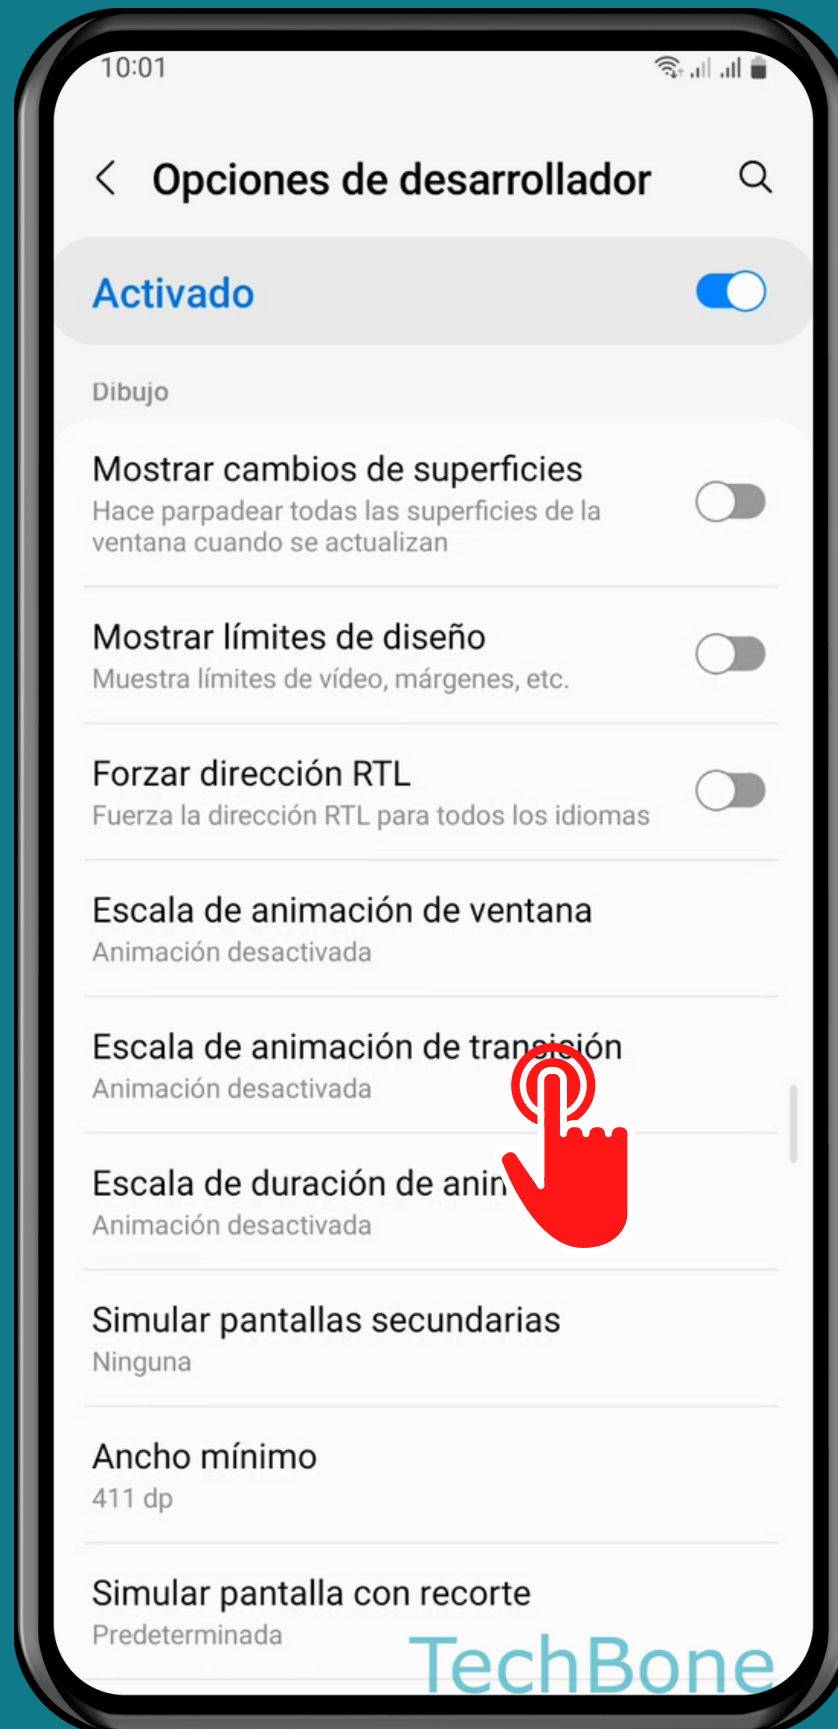

SAMSUNG

Android 13 - One UI 5

CONFIGURAR LAS ANIMACIONES DE PANTALLA

(OPCIONES DE DESARROLLADOR)

Abre los Ajustes

Presiona Opciones de desarrollador

Selecciona una Escala de animación

Elige una Opción