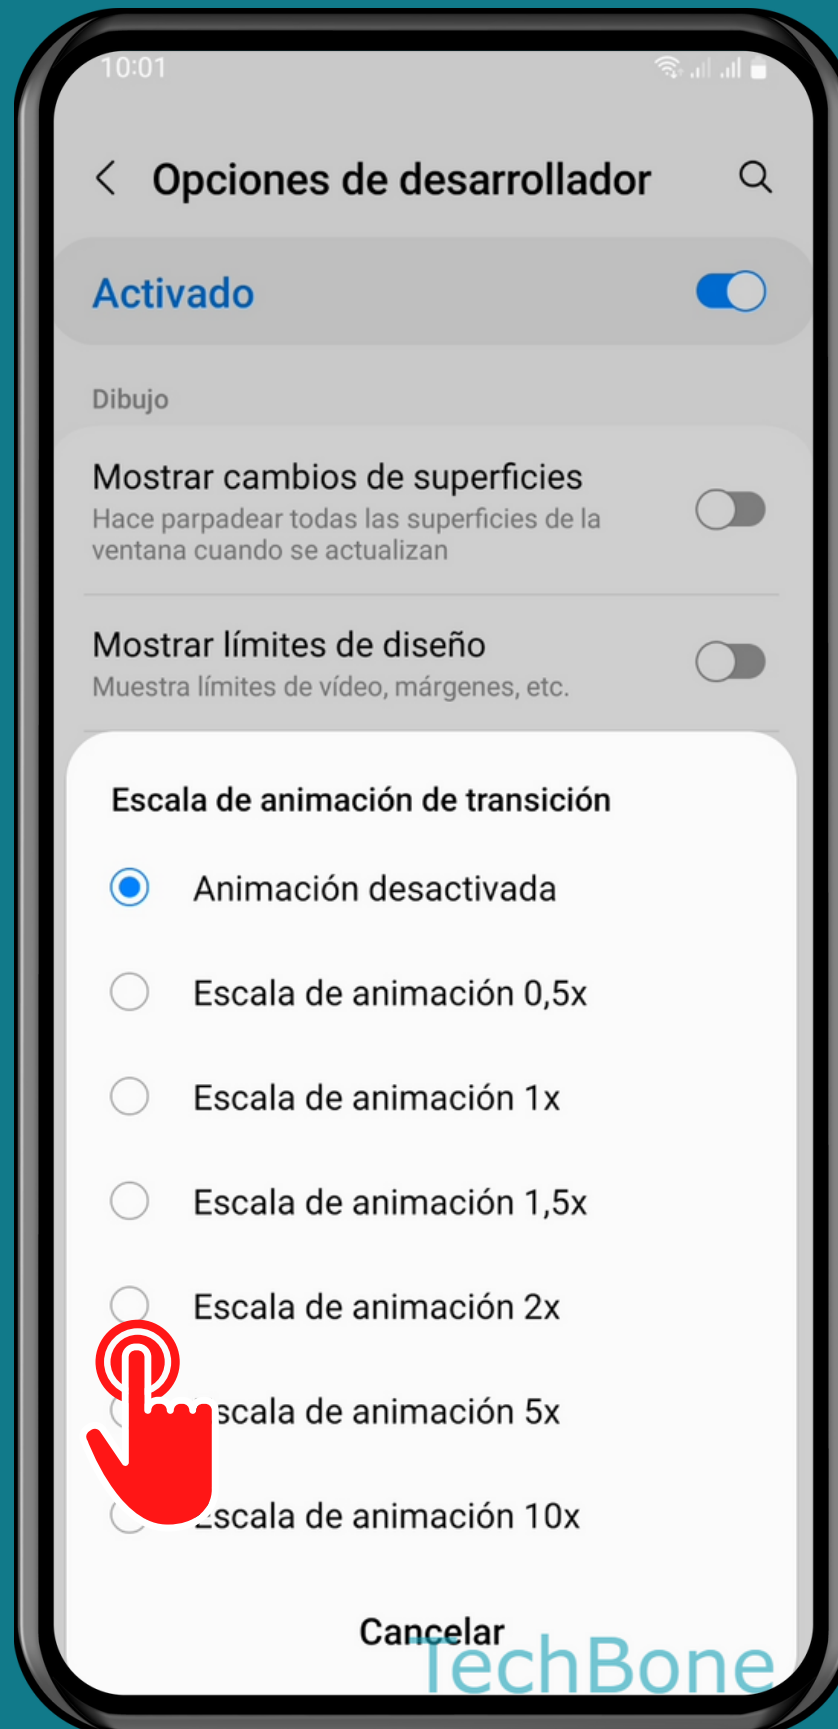

SAMSUNG

Android 13 - One UI 5

CONFIGURAR LAS ANIMACIONES DE PANTALLA

(OPCIONES DE DESARROLLADOR)

Abre los Ajustes

Presiona Opciones de desarrollador

Selecciona una Escala de animación

Elige una Opción