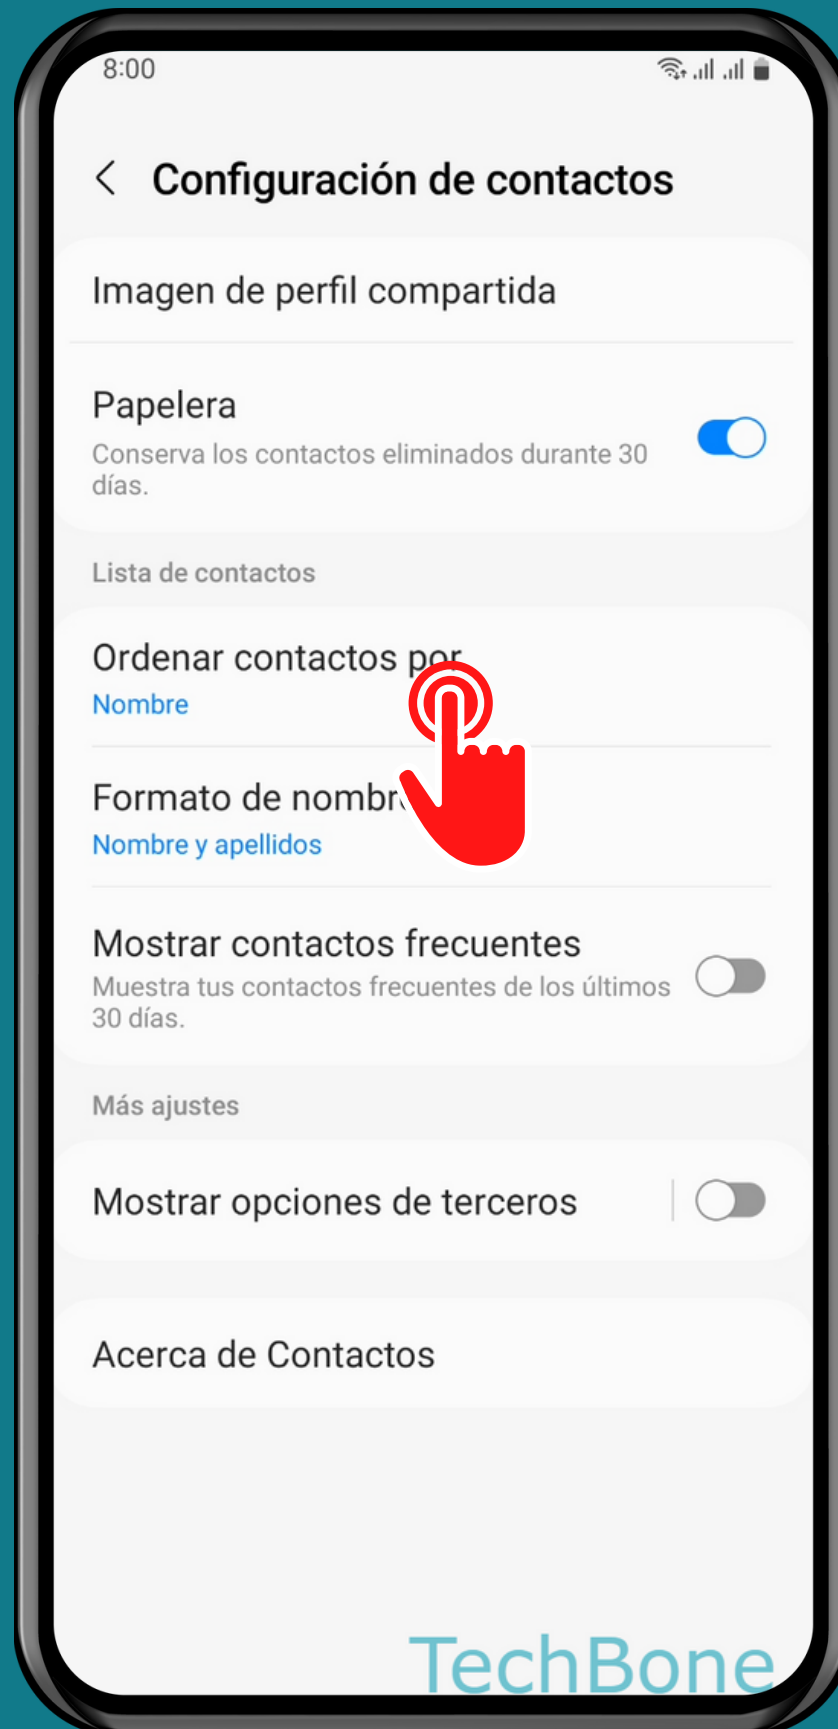

SAMSUNG

Contactos - Android 13 - One UI 5

ORDENAR CONTACTOS POR NOMBRE O APELLIDOS

Abre Contactos

Abre el Menú

Presiona Ajustes

Presiona

Ordenar contactos por

Selecciona Nombre o Apellidos

¡Listo!