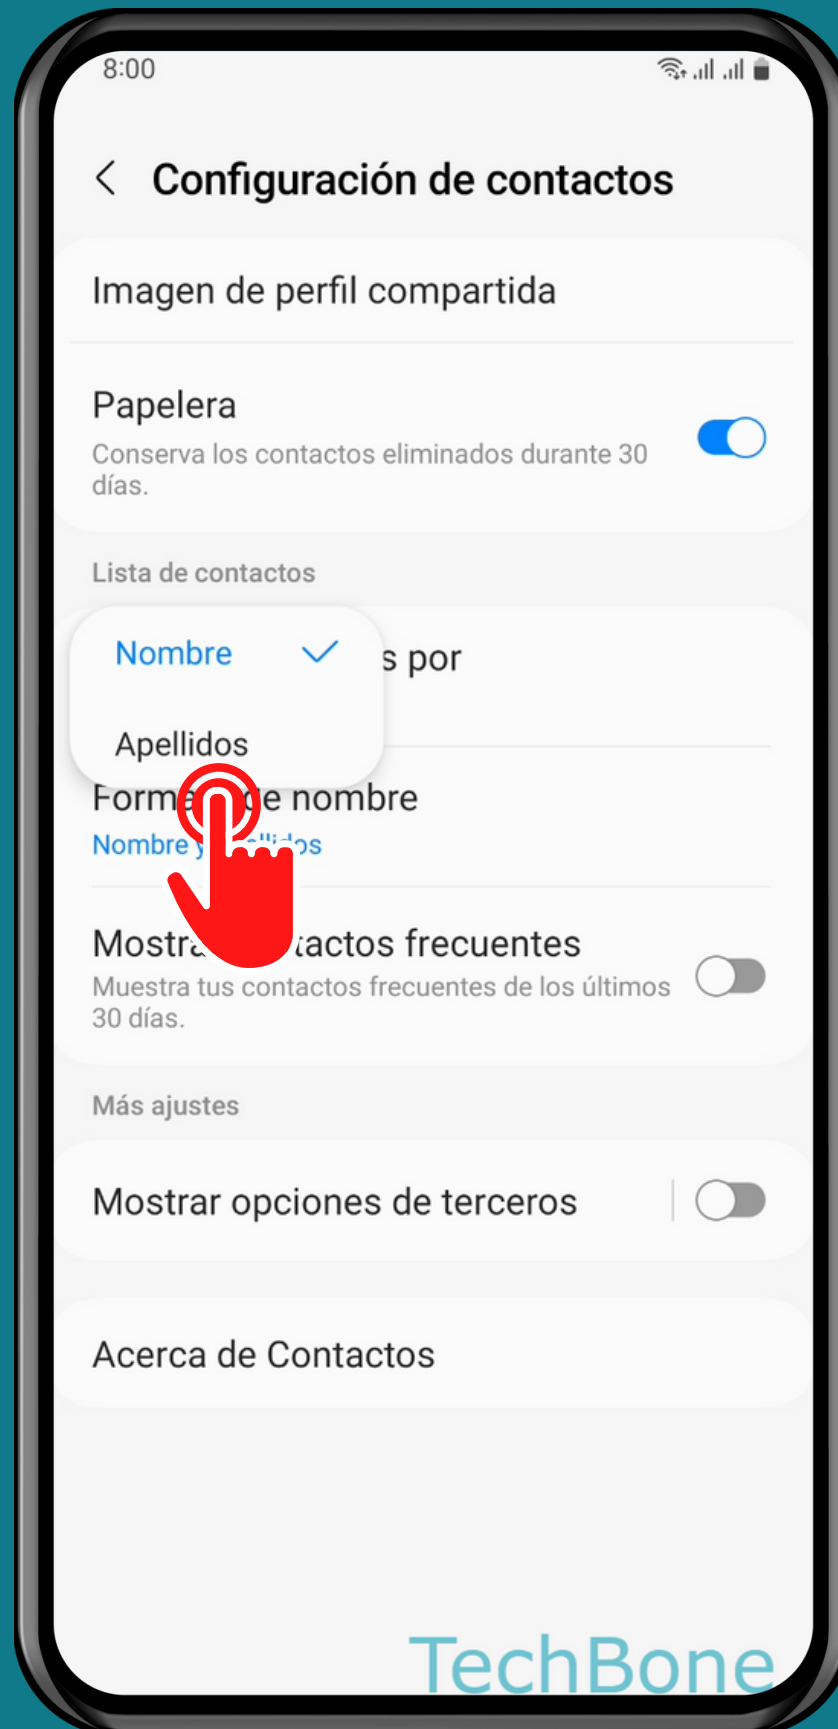

SAMSUNG

Contactos - Android 13 - One UI 5

ORDENAR CONTACTOS POR NOMBRE O APELLIDOS

Abre Contactos

Abre el Menú

Presiona Ajustes

Presiona

Ordenar contactos por

Selecciona Nombre o Apellidos

¡Listo!