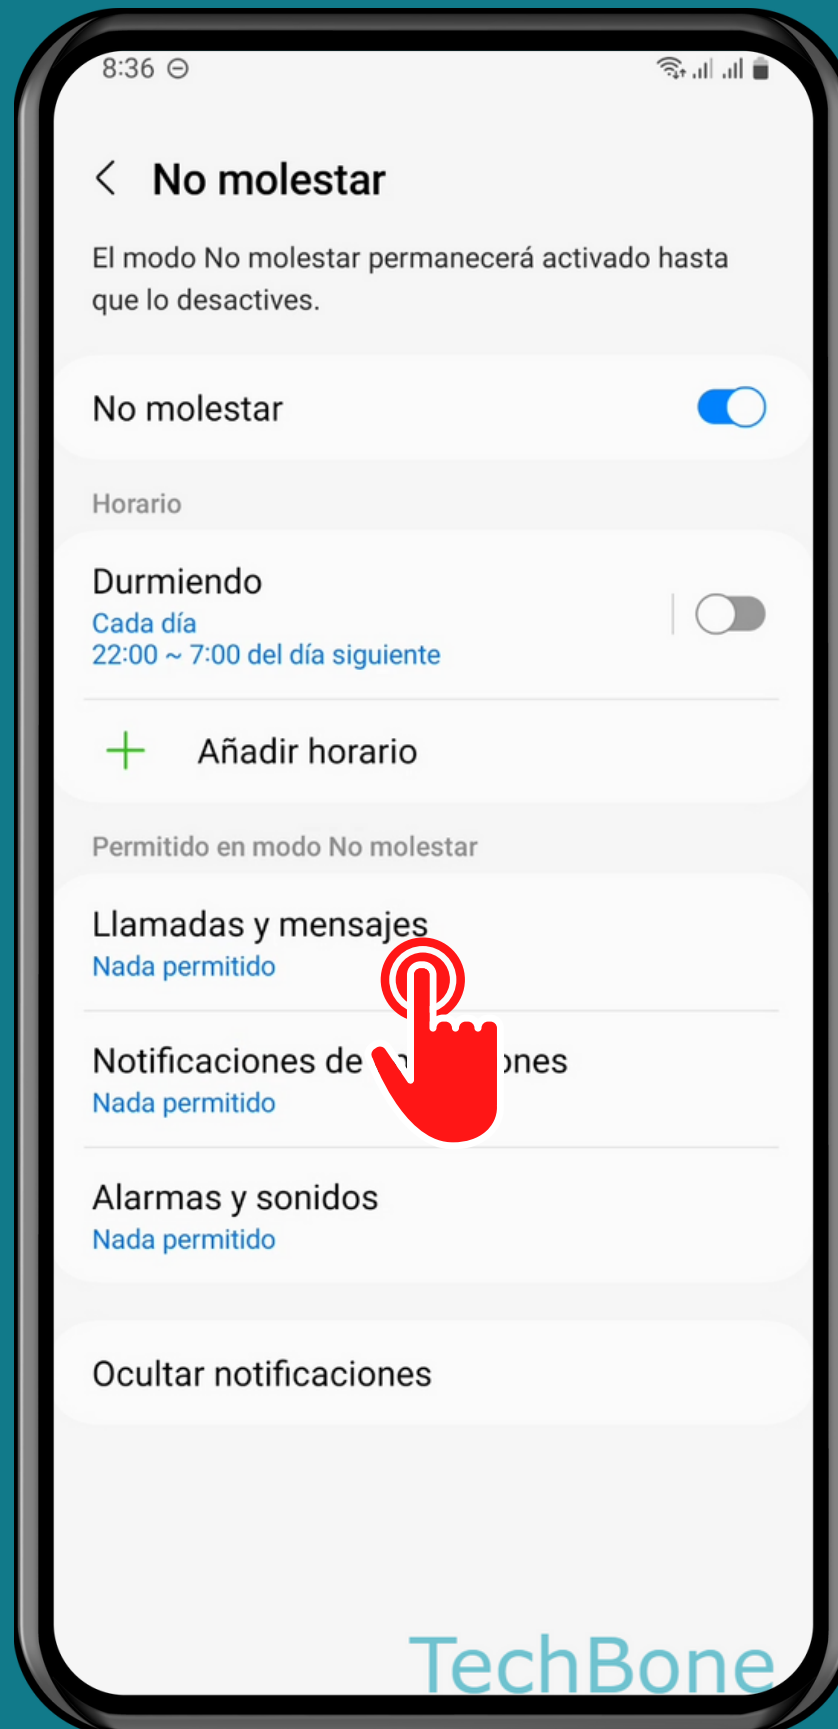

SAMSUNG

Android 13 - One UI 5

PERMITIR LLAMADAS REPETIDAS EN MODO NO MOLESTAR

Abre los Ajustes

Presiona Notificaciones

Presiona No molestar

Presiona Llamadas y mensajes

Activa o desactiva Llamantes frecuentes