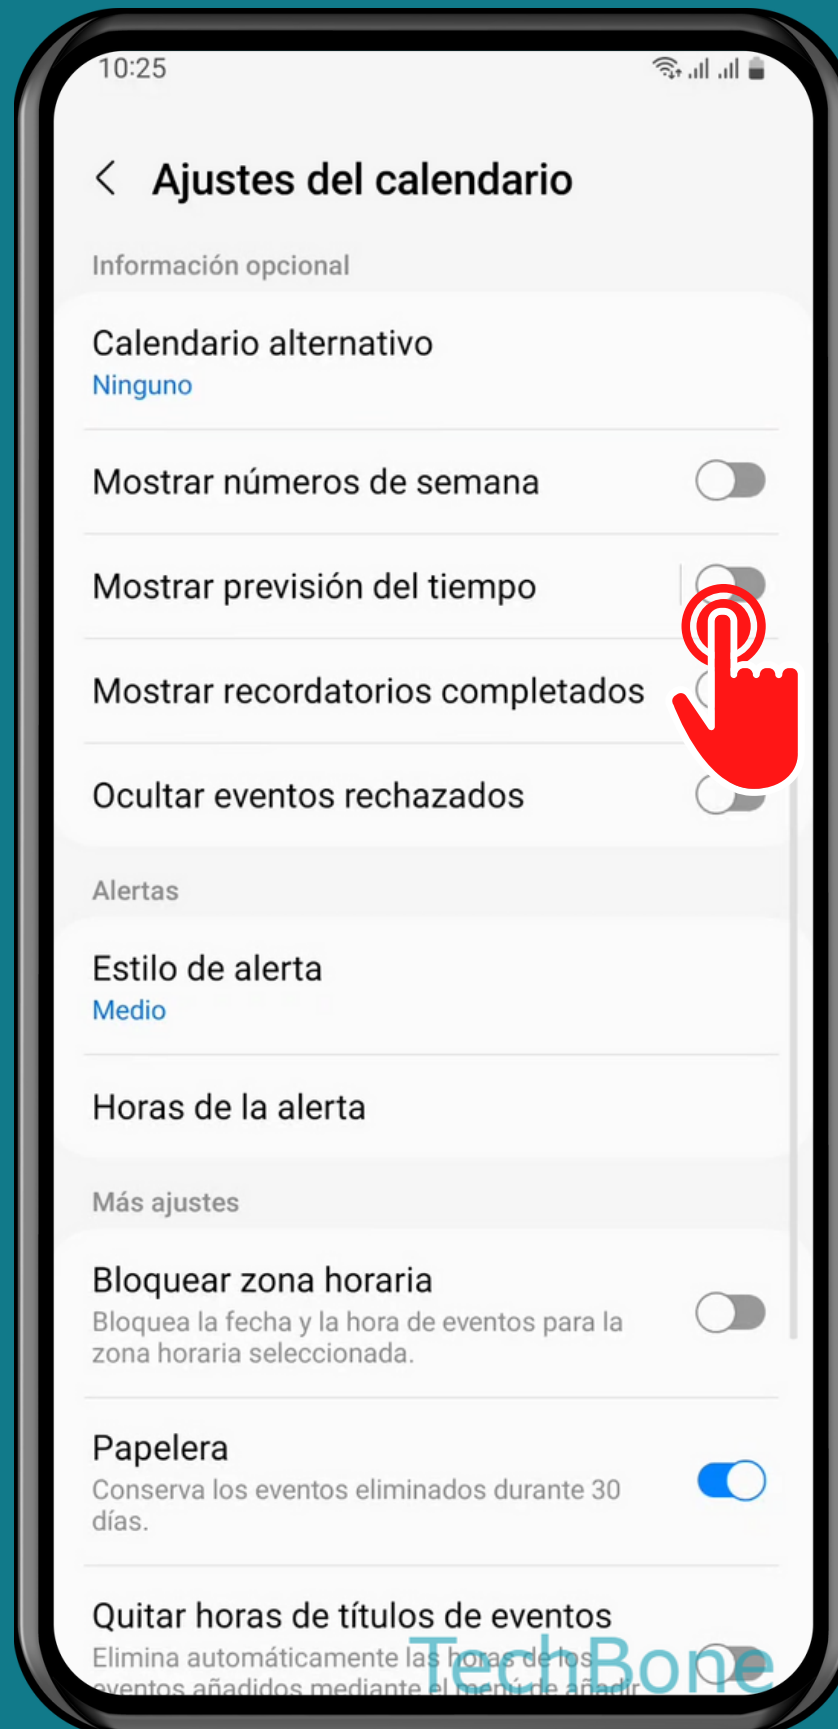

SAMSUNG

Calendario - Android 13 - One UI 5

MOSTRAR U OCULTAR PREVISIÓN DEL TIEMPO EN EL CALENDARIO

Abre Calendario

Abre el Menú

Presiona Ajustes

Activa o desactiva Mostrar previsión del tiempo

¡Listo!