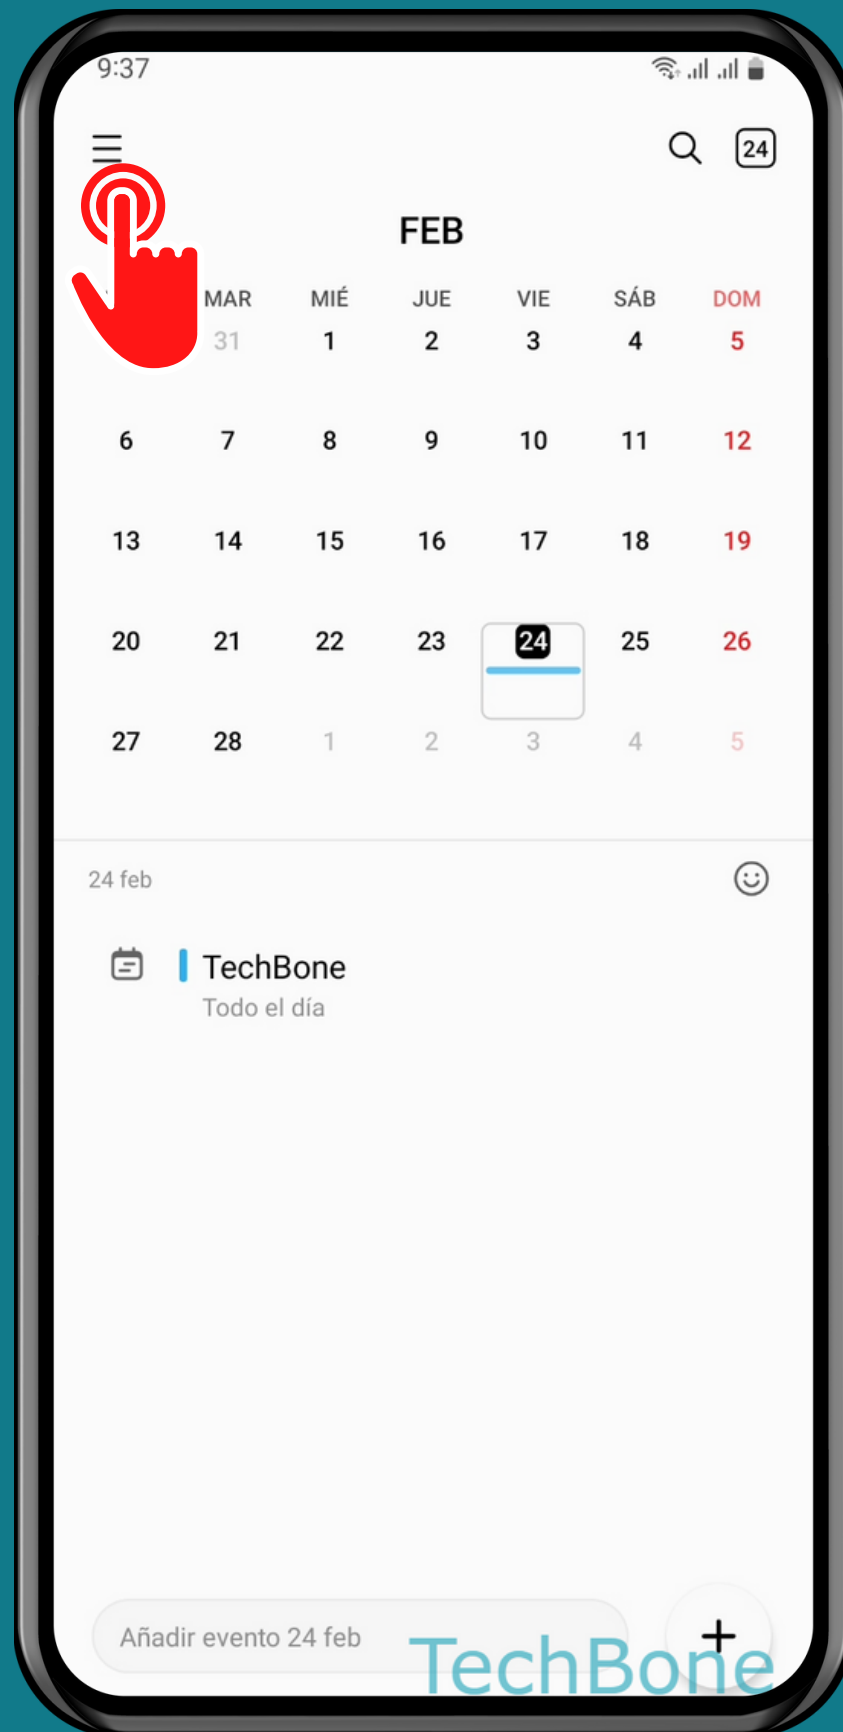

SAMSUNG

Calendario - Android 13 - One UI 5

MOSTRAR U OCULTAR PREVISIÓN DEL TIEMPO EN EL CALENDARIO

Abre Calendario

Abre el Menú

Presiona Ajustes

Activa o desactiva Mostrar previsión del tiempo

¡Listo!