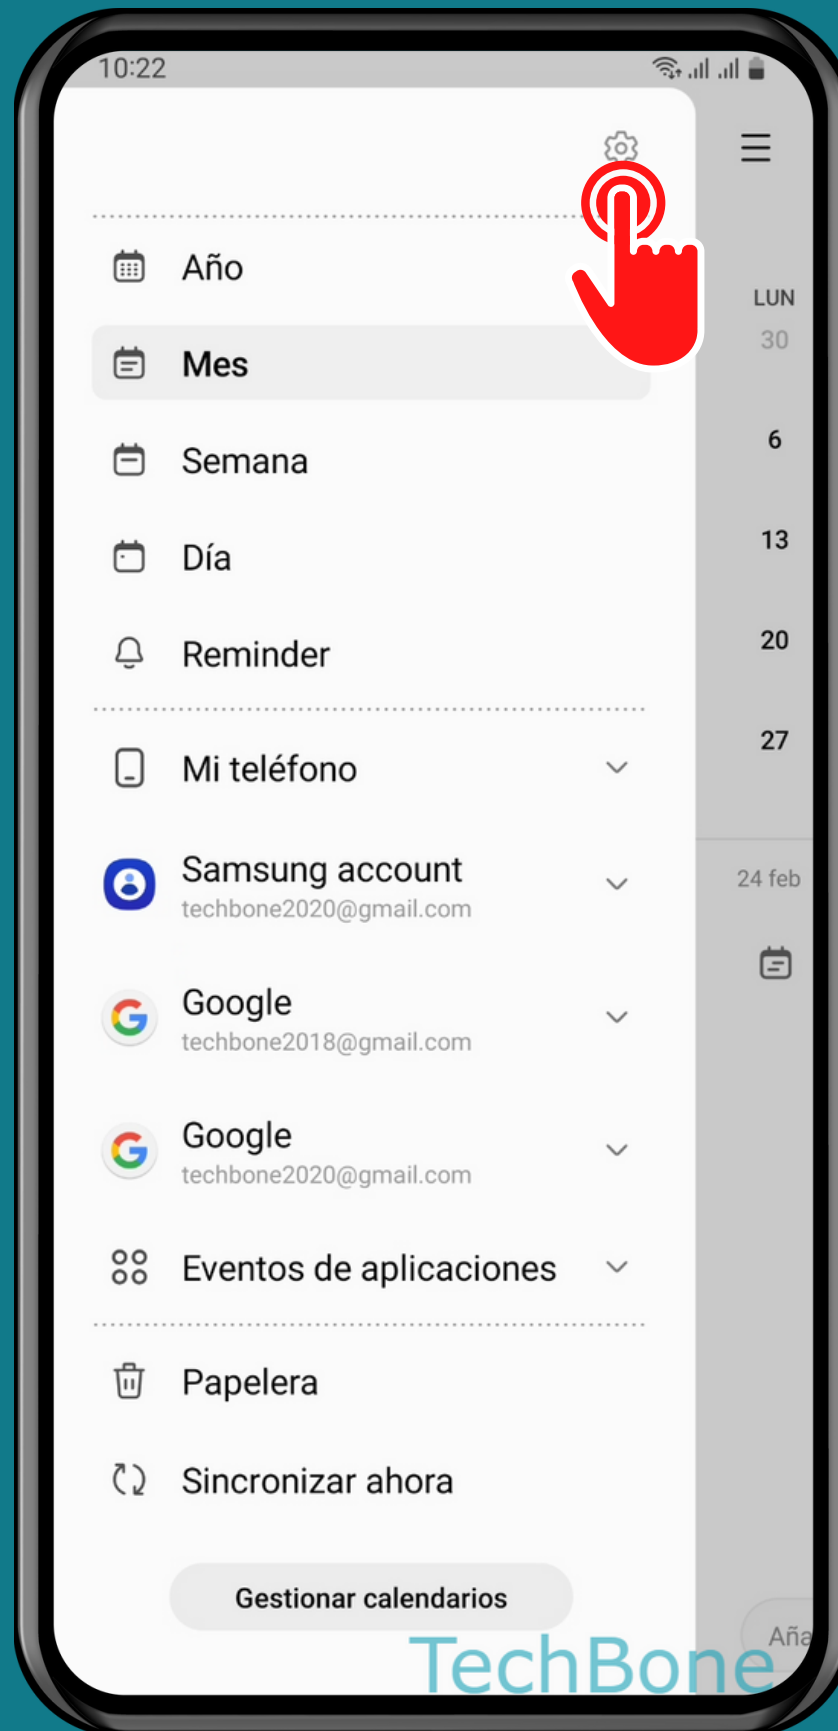

SAMSUNG

Calendario - Android 13 - One UI 5

MOSTRAR U OCULTAR PREVISIÓN DEL TIEMPO EN EL CALENDARIO

Abre Calendario

Abre el Menú

Presiona Ajustes

Activa o desactiva Mostrar previsión del tiempo

¡Listo!