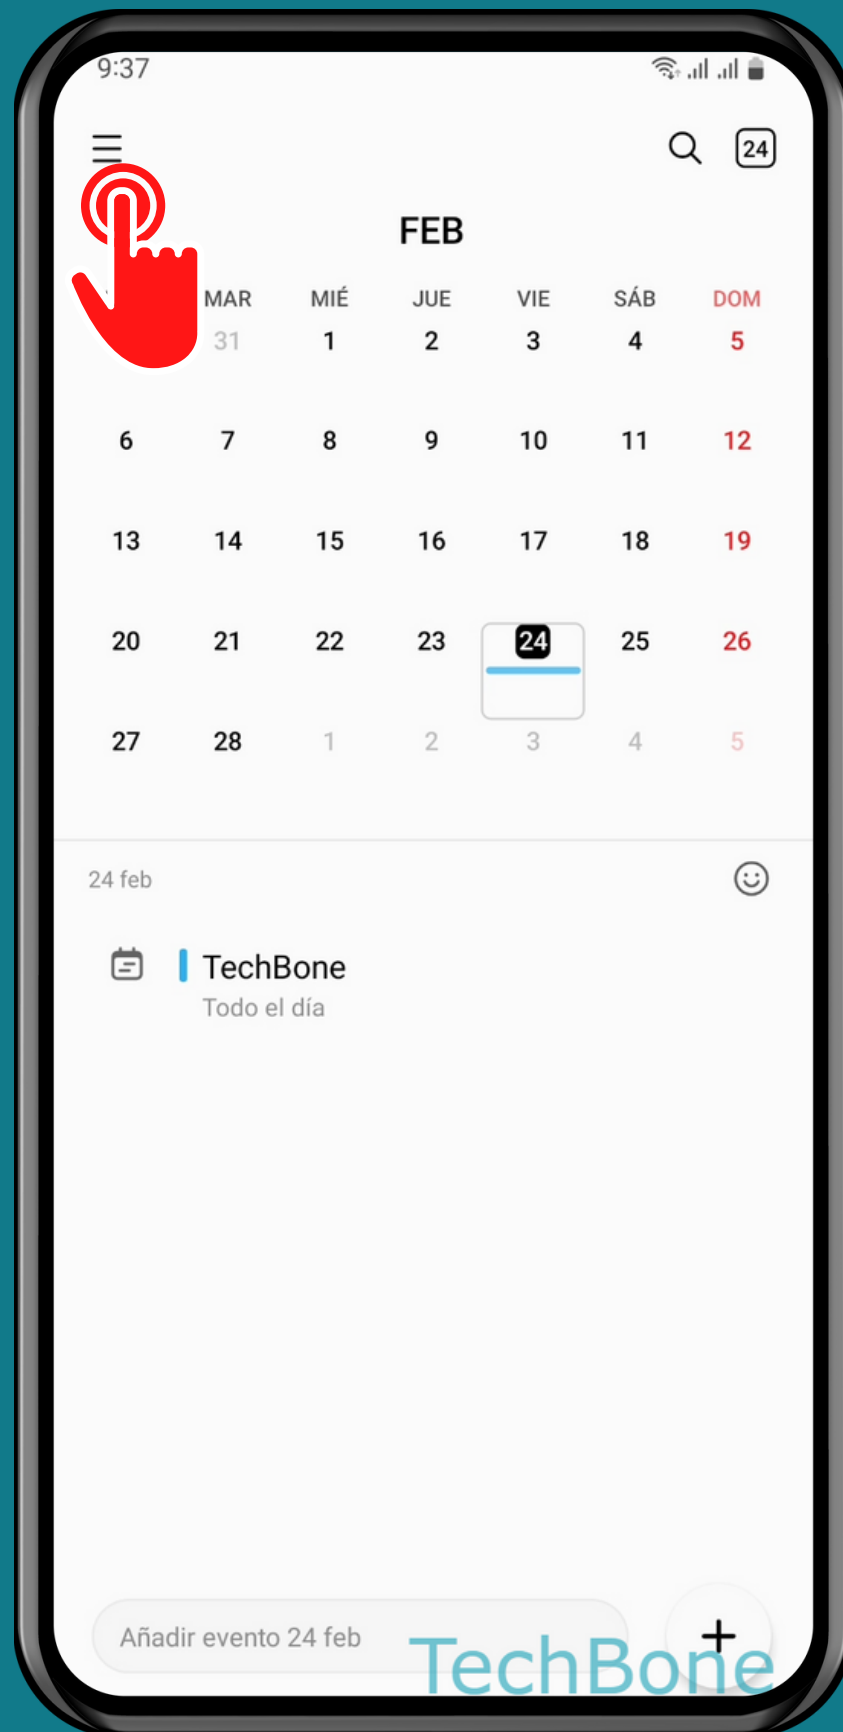

Abre el Menú