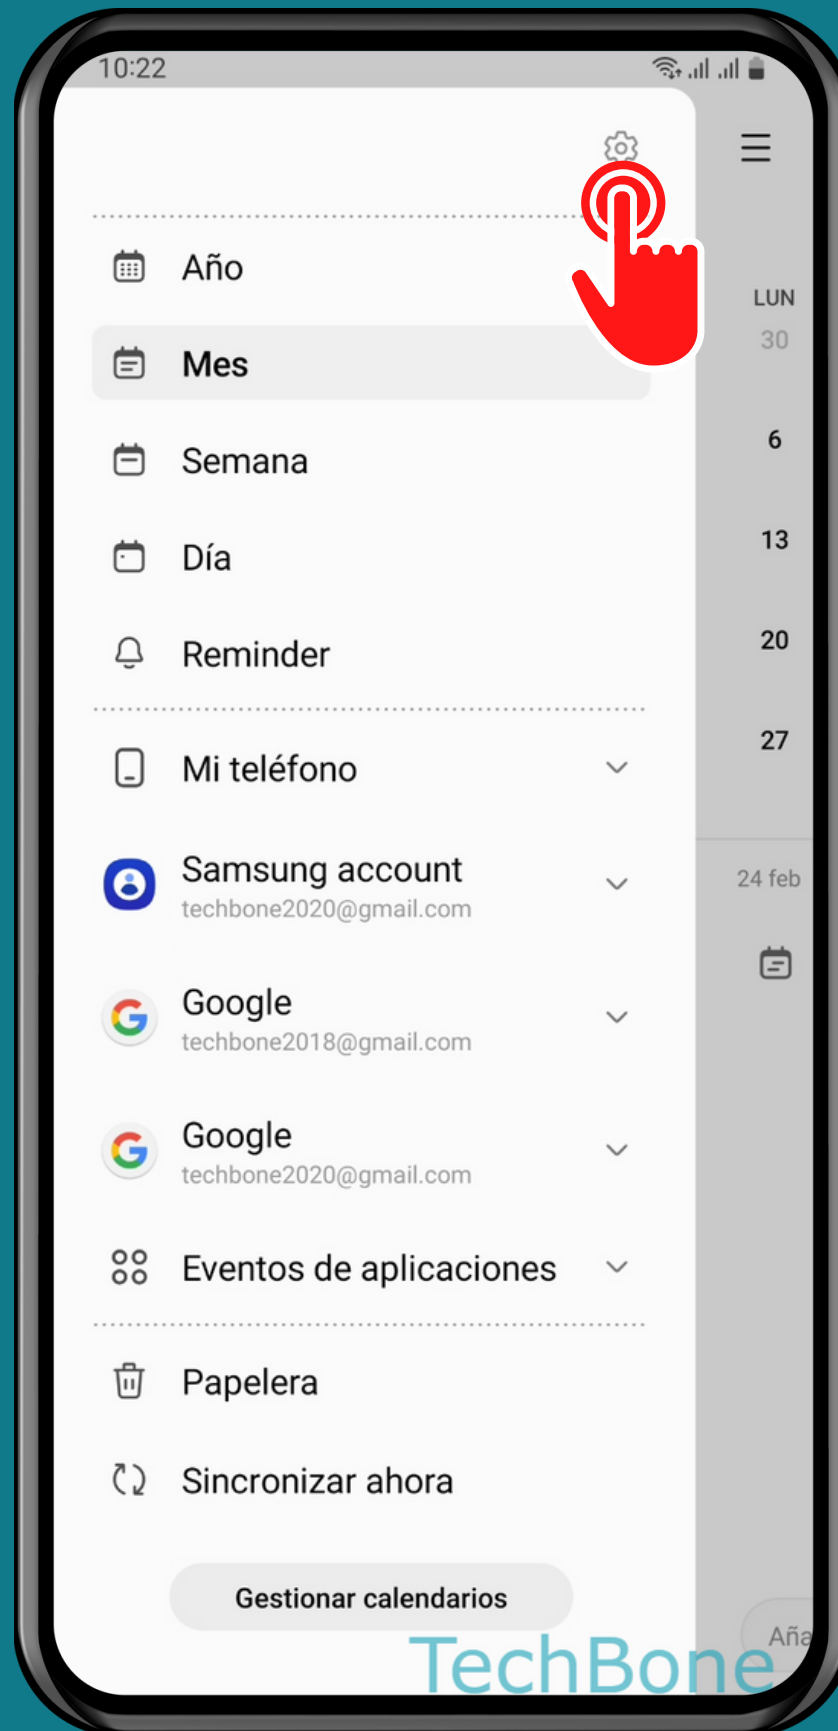

Presiona Ajustes