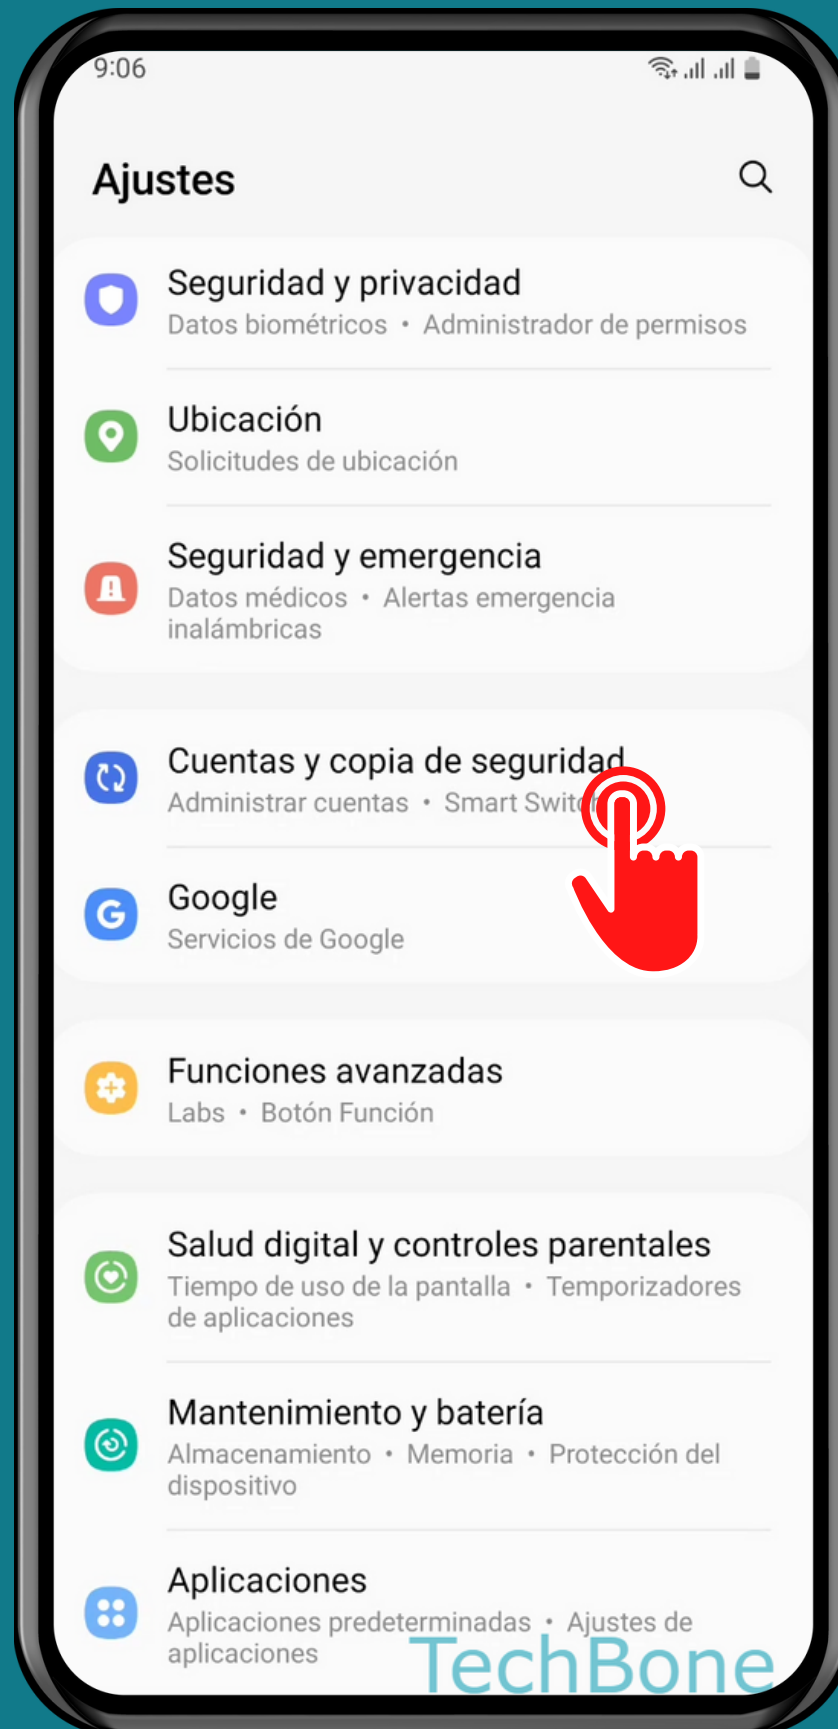

Presiona Cuentas y copia de seguridad