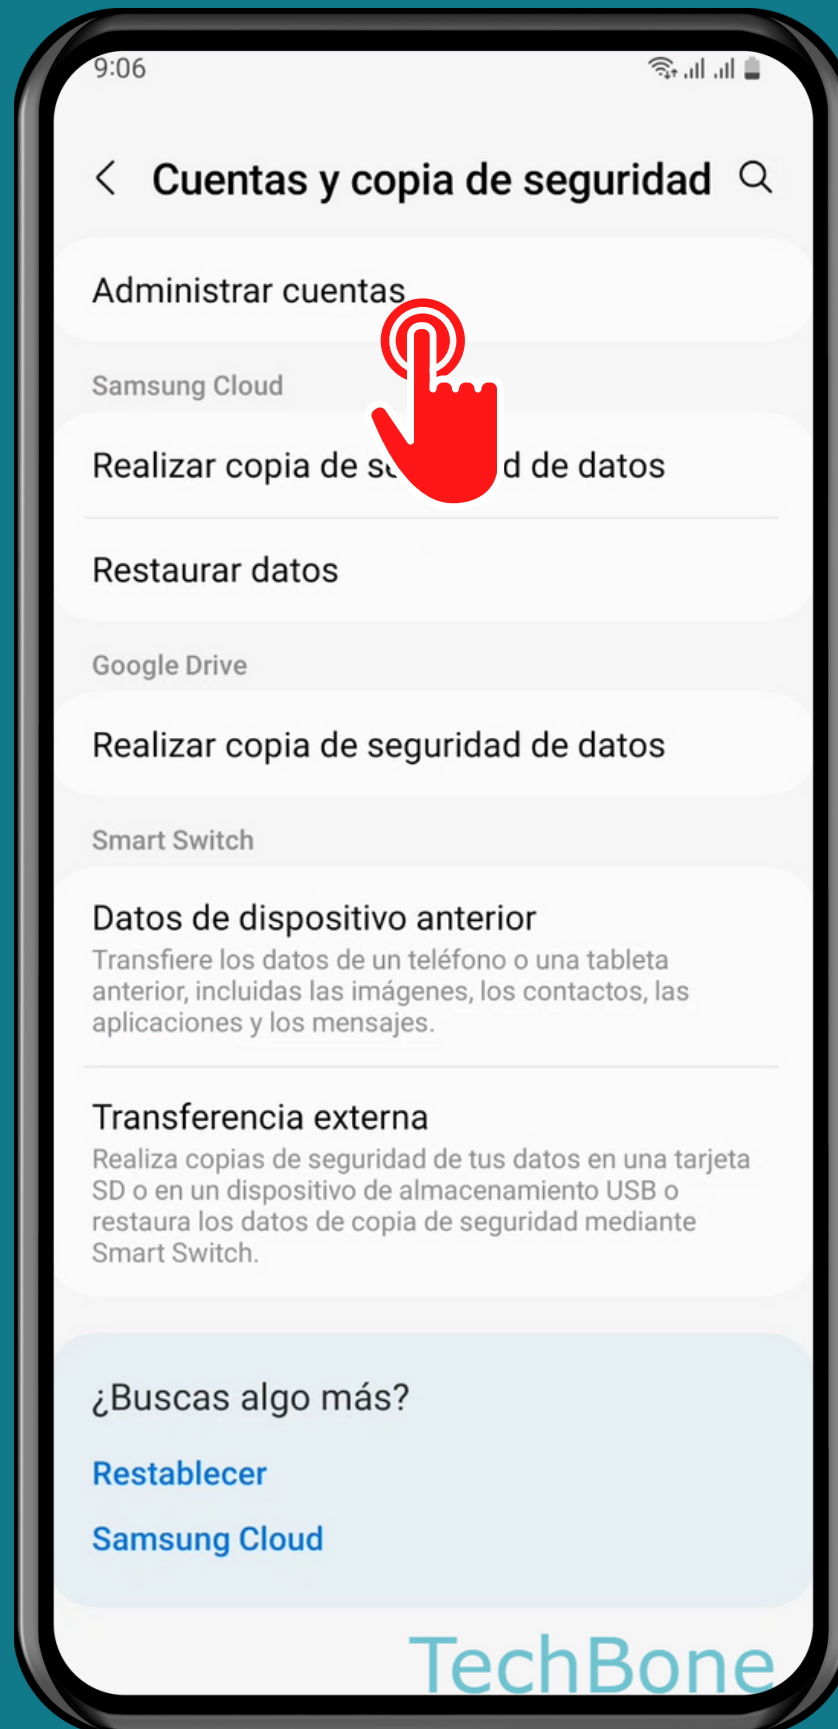

Presiona Administrar cuentas