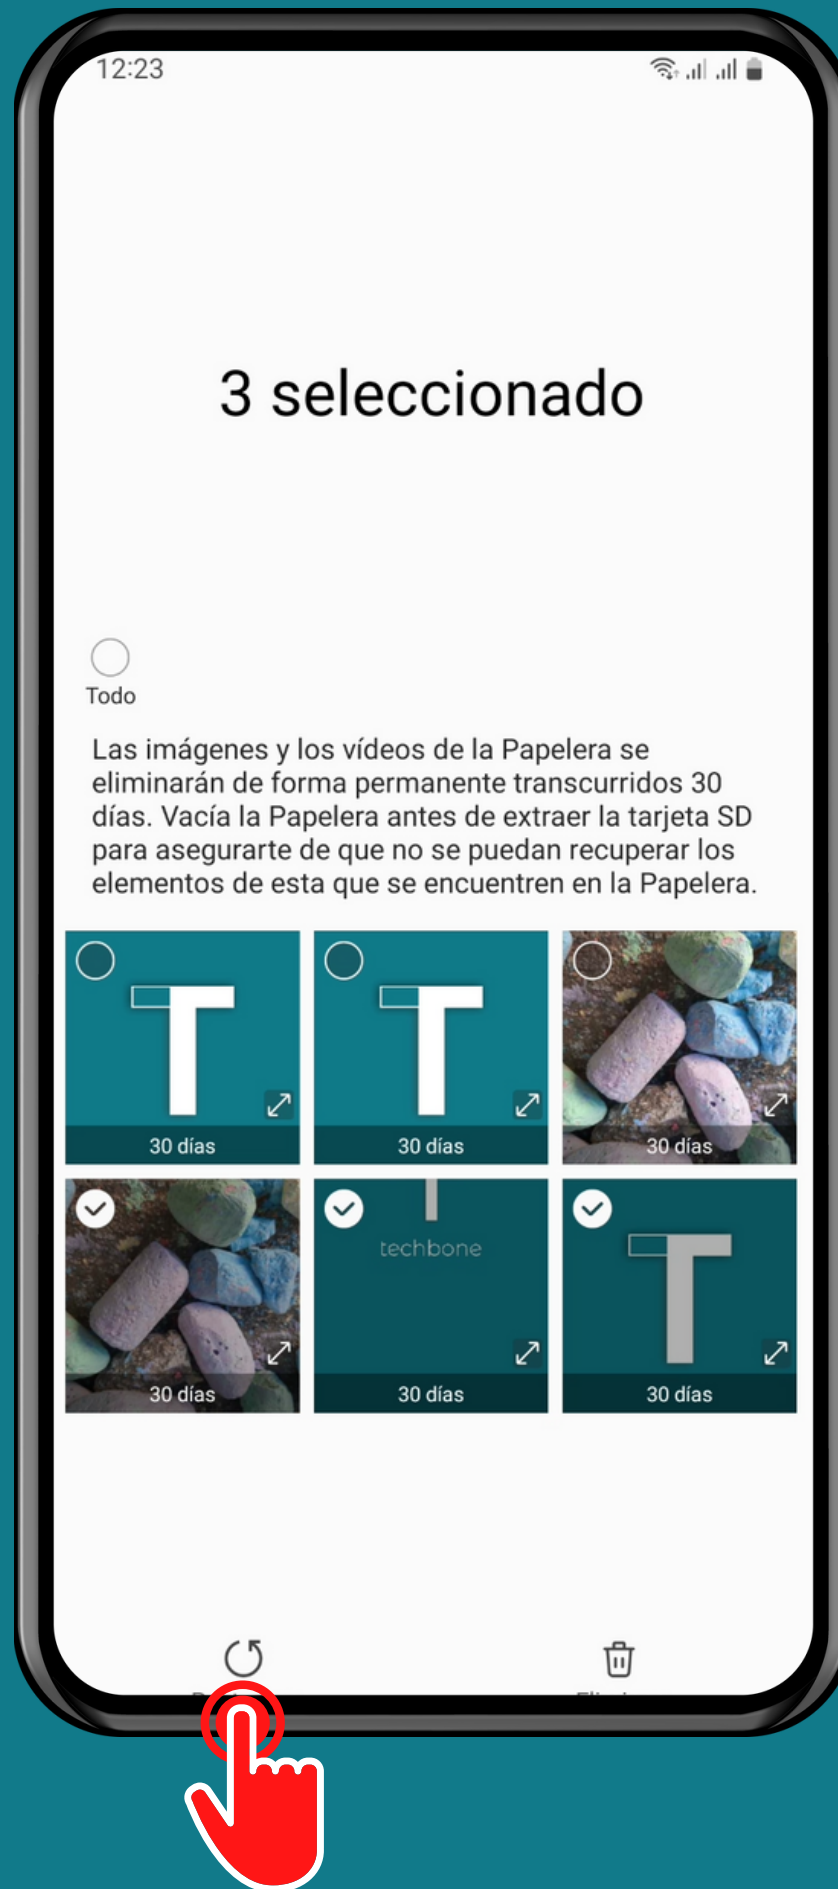

SAMSUNG

Galería - Android 13 - One UI 5

RECUPERAR FOTOS/VÍDEOS DESDE LA PAPELERA

Abre Galería

Abre el Menú

Presiona Papelera

Mantén una Foto/Vídeo

Selecciona más Fotos/Vídeos