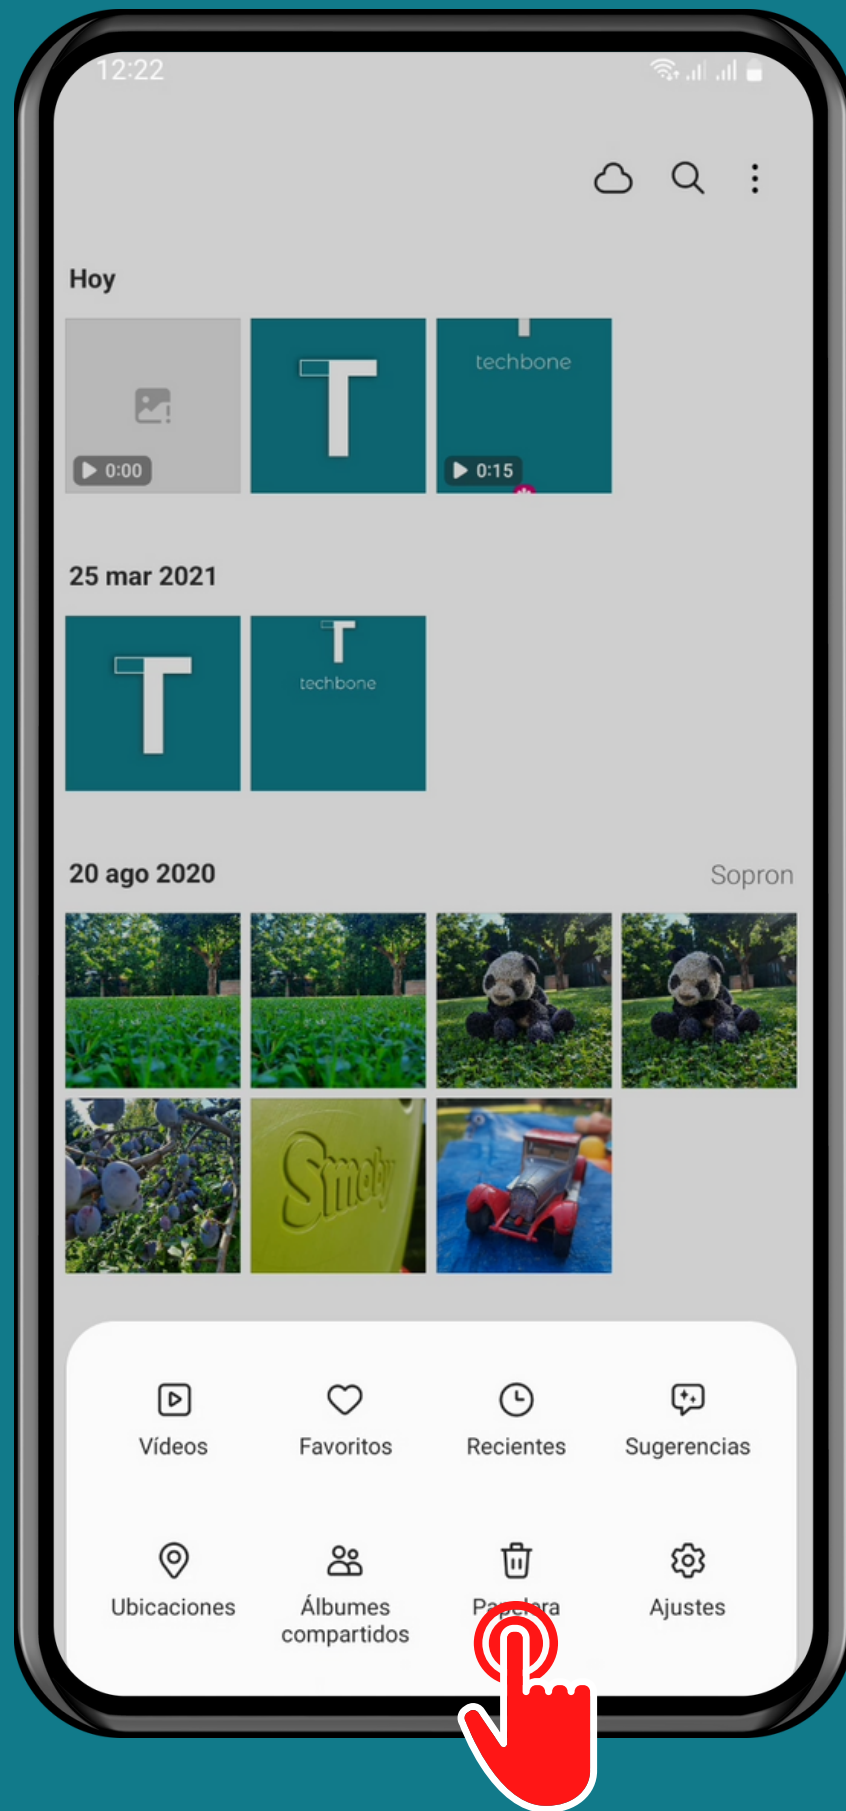

SAMSUNG

Galería - Android 13 - One UI 5

RECUPERAR FOTOS/VÍDEOS DESDE LA PAPELERA

Abre Galería

Abre el Menú

Presiona Papelera

Mantén una Foto/Vídeo

Selecciona más Fotos/Vídeos

Presiona Restaurar

¡Listo!