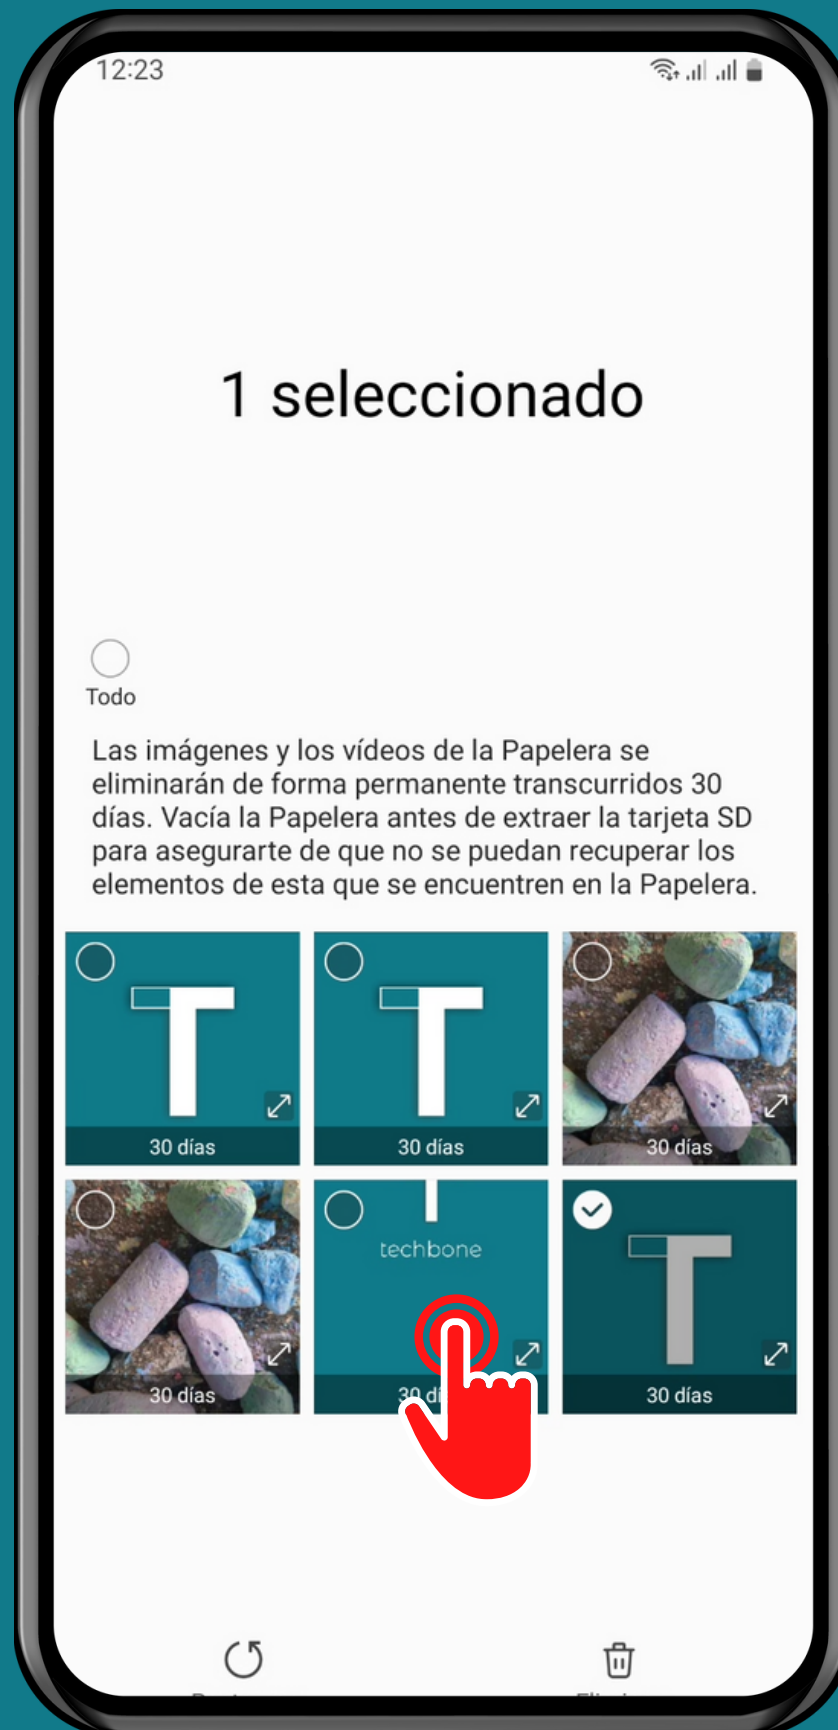

SAMSUNG

Galería - Android 13 - One UI 5

RECUPERAR FOTOS/VÍDEOS DESDE LA PAPELERA

Abre Galería

Abre el Menú

Presiona Papelera

Mantén una Foto/Vídeo

Selecciona más Fotos/Vídeos