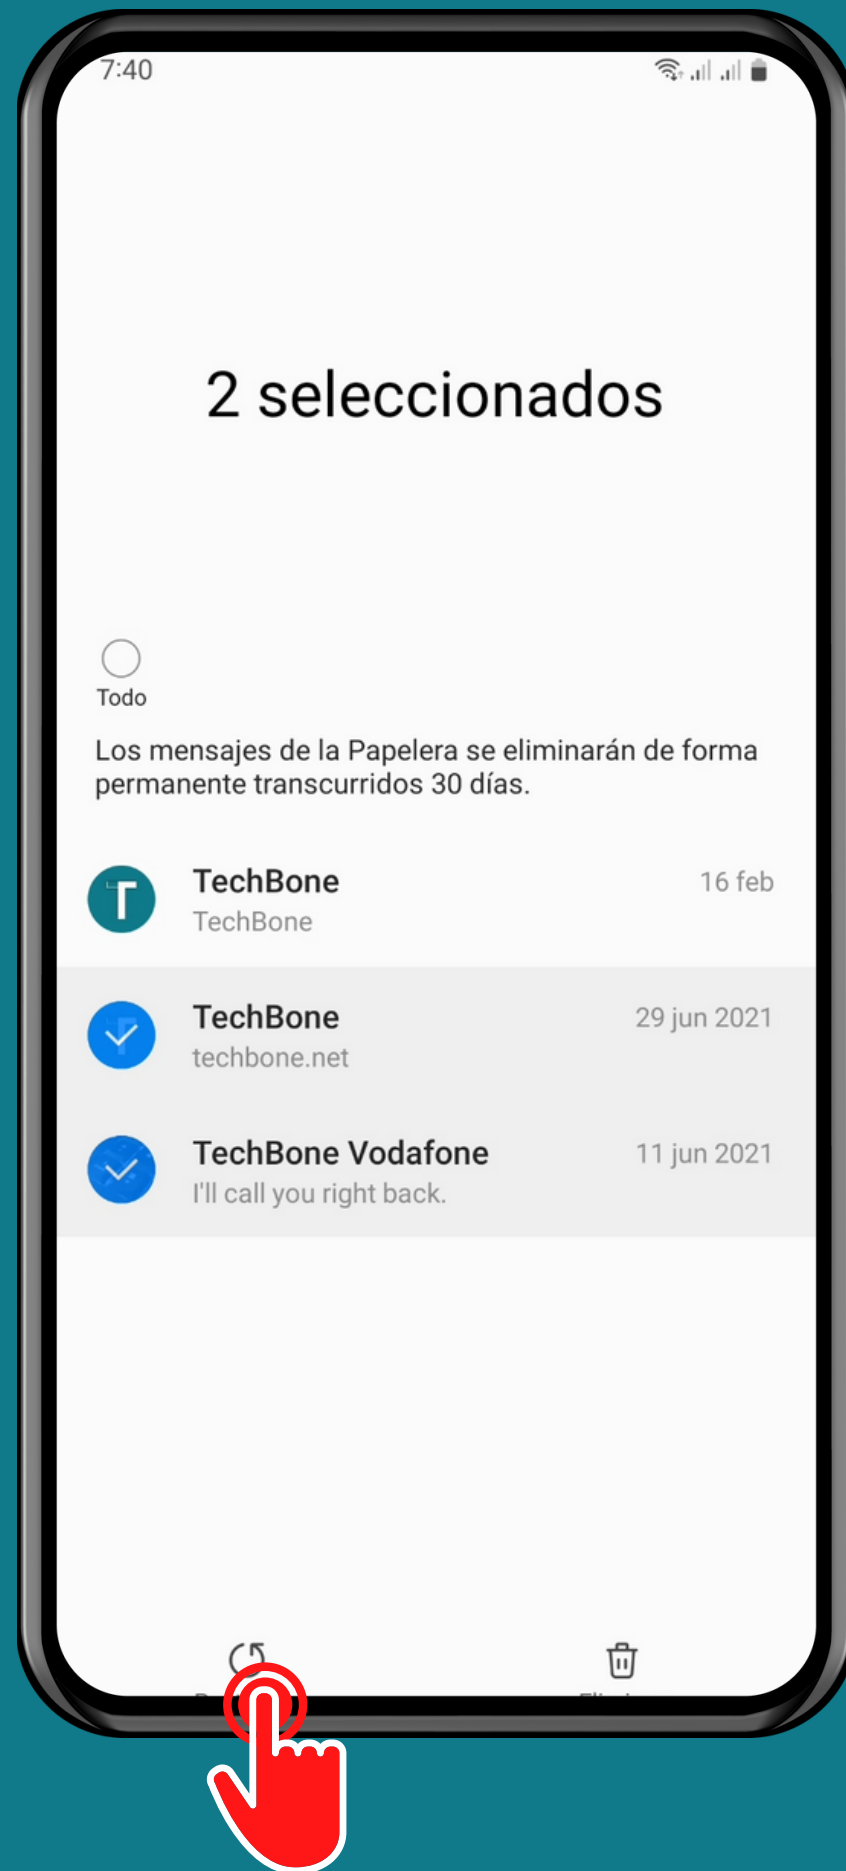

SAMSUNG

Mensajes - Android 13 - One UI 5

RECUPERAR MENSAJES O CONVERSACIONES DESDE LA PAPELERA

Abre Mensajes

Abre el Menú

Presiona Papelera

Mantén una Conversación

Selecciona otras
Conversaciones y
presiona Restaurar