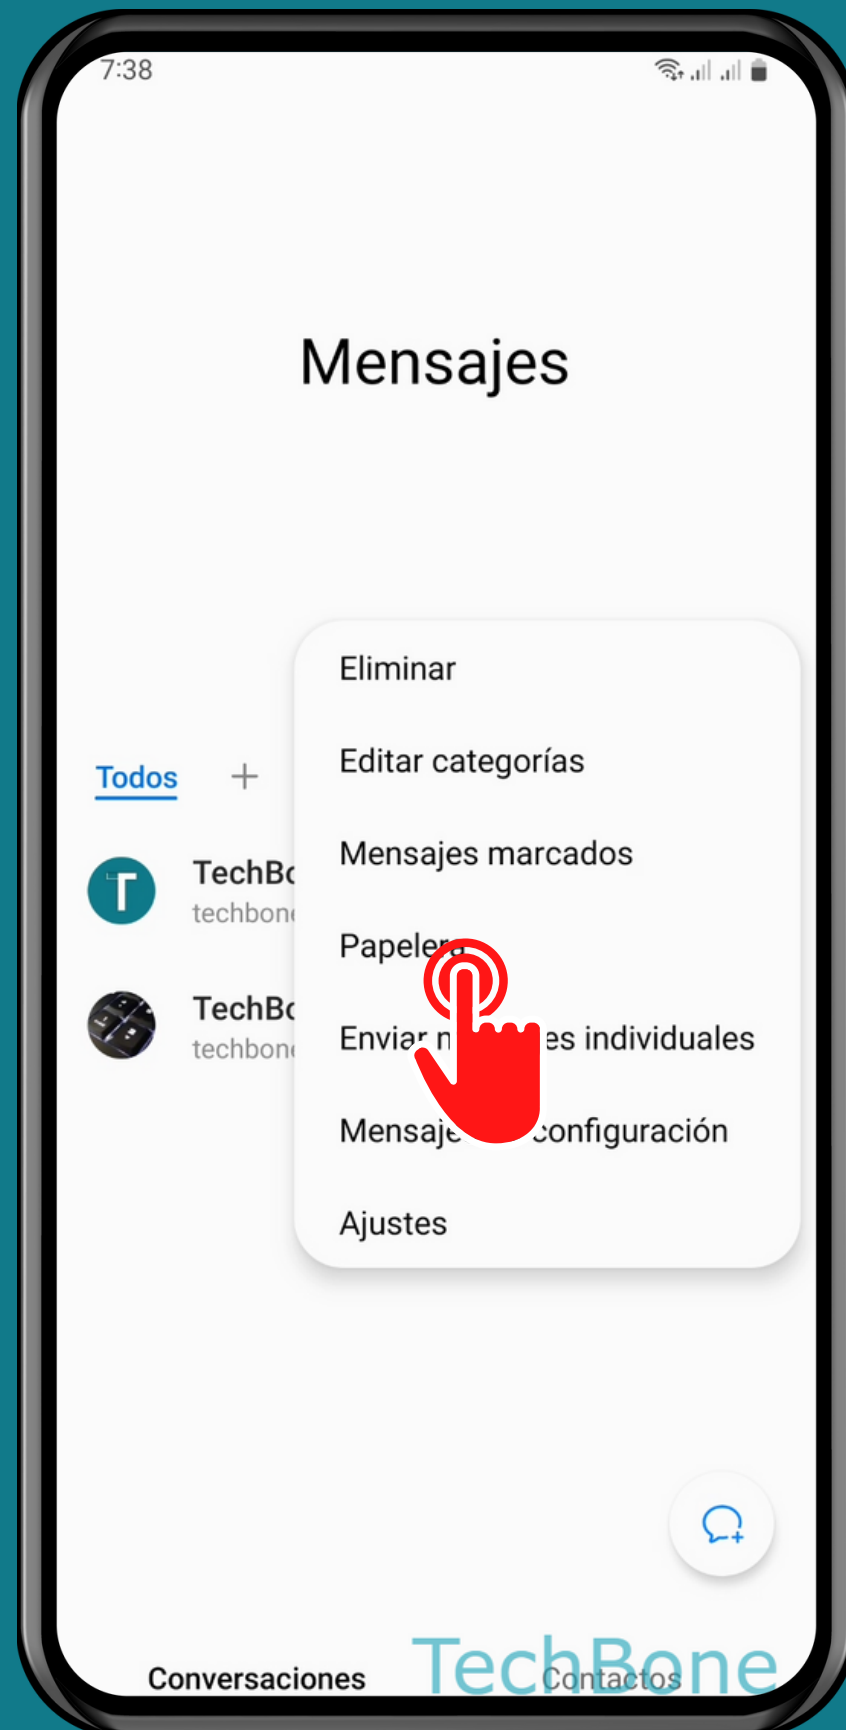

SAMSUNG

Mensajes - Android 13 - One UI 5

RECUPERAR MENSAJES O CONVERSACIONES DESDE LA PAPELERA

Abre Mensajes

Abre el Menú

Presiona Papelera

Mantén una Conversación

Selecciona otras
Conversaciones y
presiona Restaurar