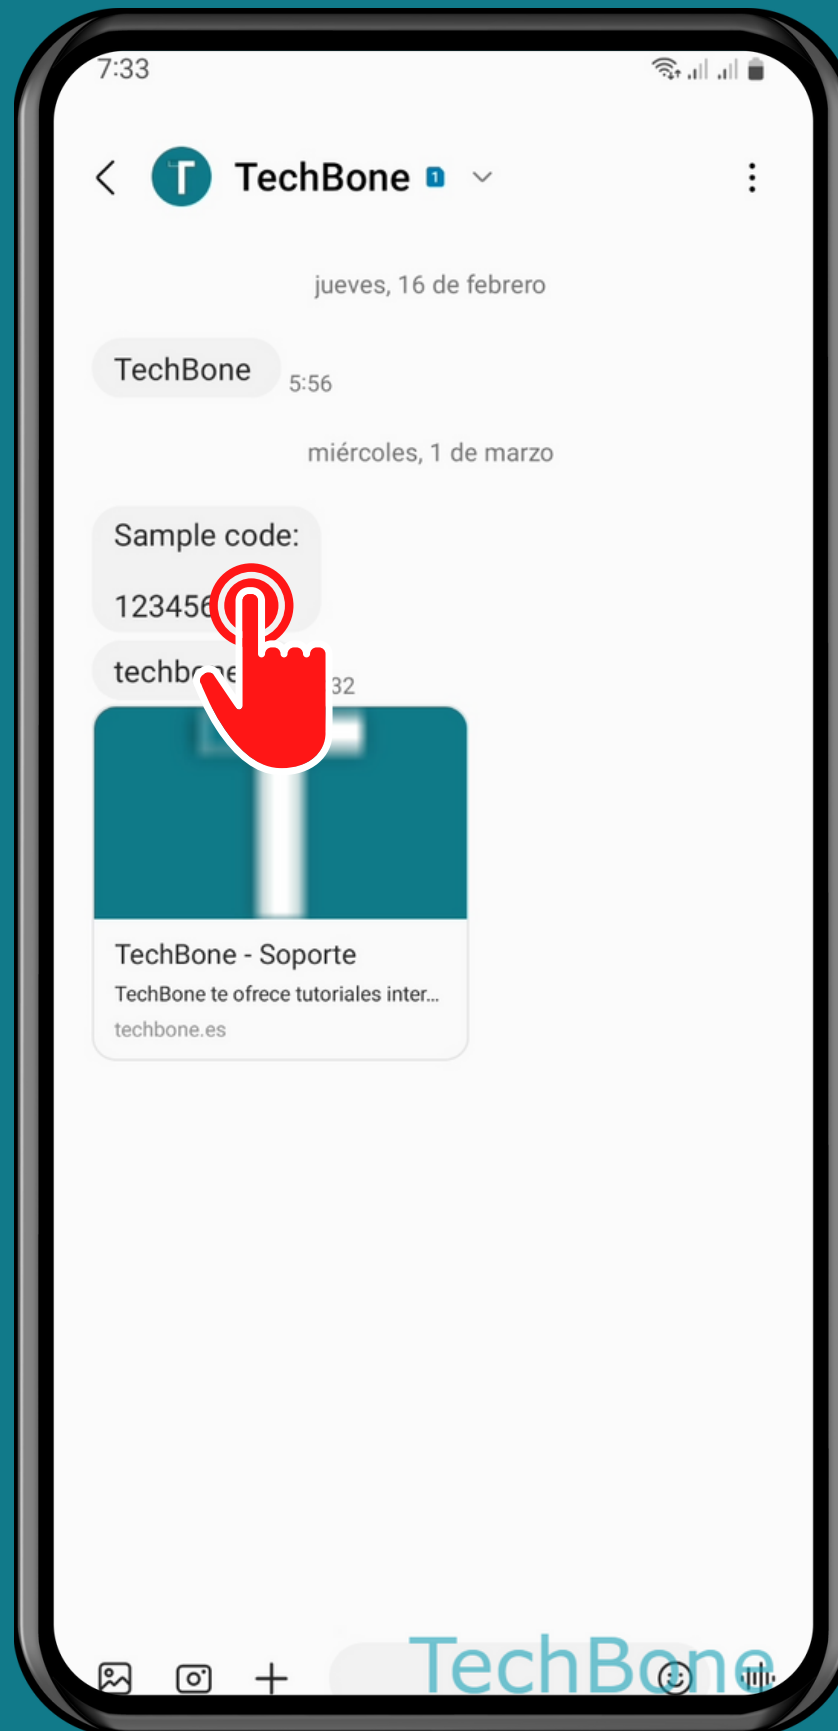

SAMSUNG

Mensajes - Android 13 - One UI 5

REENVIAR UN MENSAJE SMS/MMS

Abre Mensajes

Selecciona una Conversación

Mantén un Mensaje

Presiona Reenviar

Selecciona un
Contacto y presiona
Hecho

Presiona
Enviar

¡Listo!