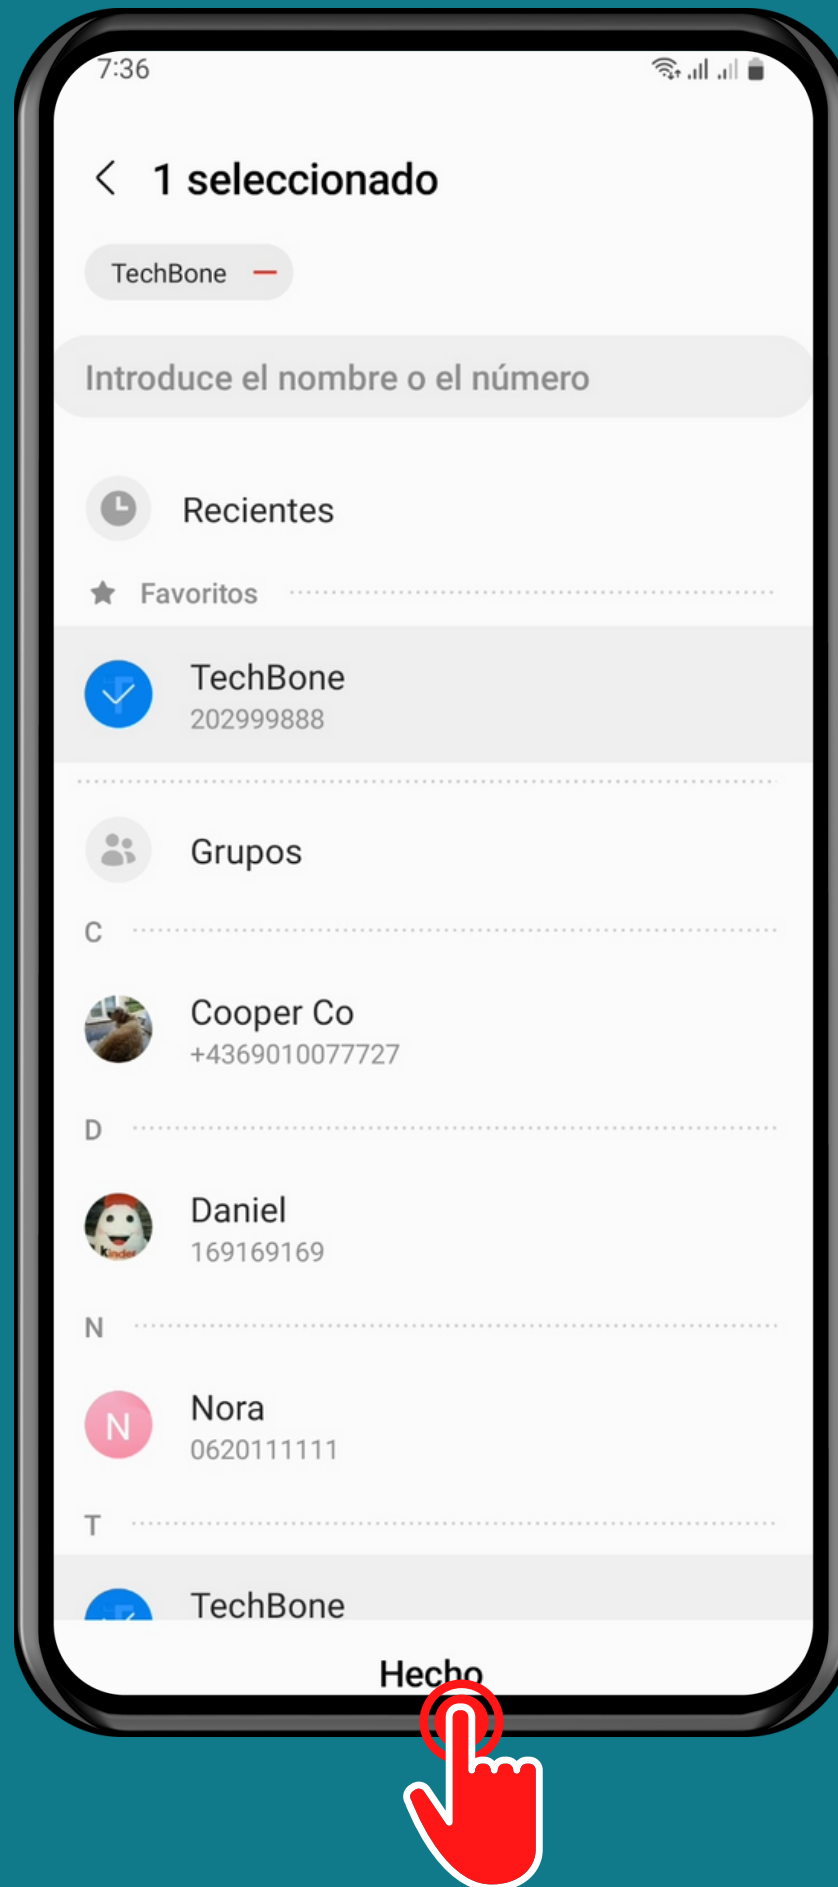

SAMSUNG

Mensajes - Android 13 - One UI 5

REENVIAR UN MENSAJE SMS/MMS

Abre Mensajes

Selecciona una Conversación

Mantén un Mensaje

Presiona Reenviar

Selecciona un
Contacto y presiona
Hecho

Presiona
Enviar

¡Listo!