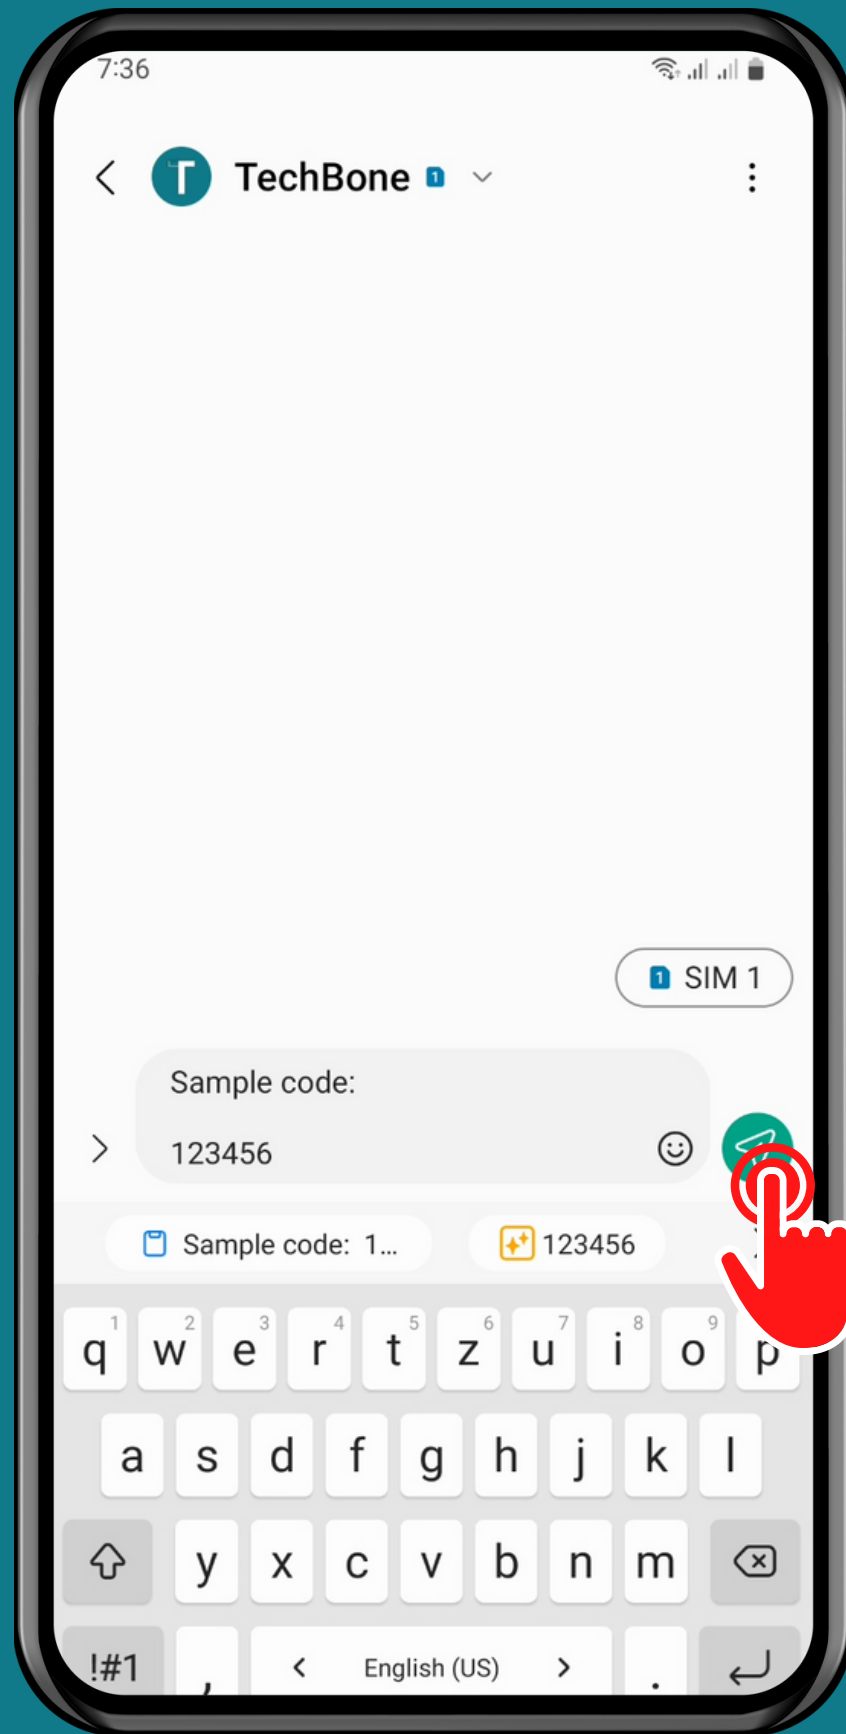

SAMSUNG

Mensajes - Android 13 - One UI 5

REENVIAR UN MENSAJE SMS/MMS

Abre Mensajes

Selecciona una Conversación

Mantén un Mensaje

Presiona Reenviar

Selecciona un
Contacto y presiona
Hecho

Presiona
Enviar

¡Listo!