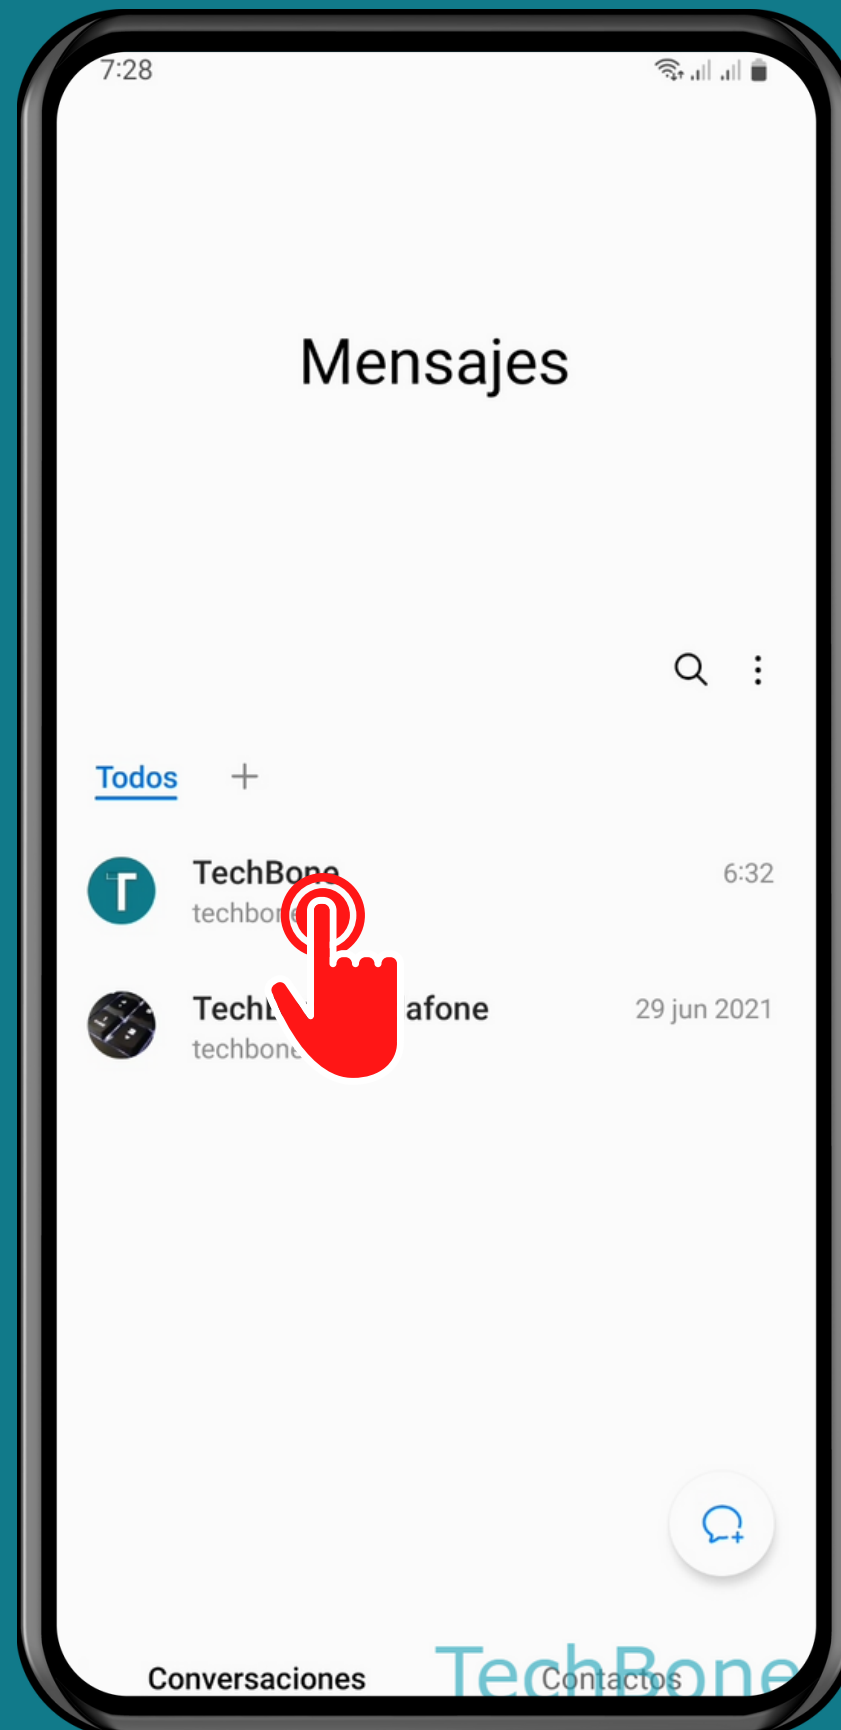

SAMSUNG

Mensajes - Android 13 - One UI 5

REENVIAR UN MENSAJE SMS/MMS

Abre Mensajes

Selecciona una Conversación

Mantén un Mensaje

Presiona Reenviar

Selecciona un
Contacto y presiona
Hecho