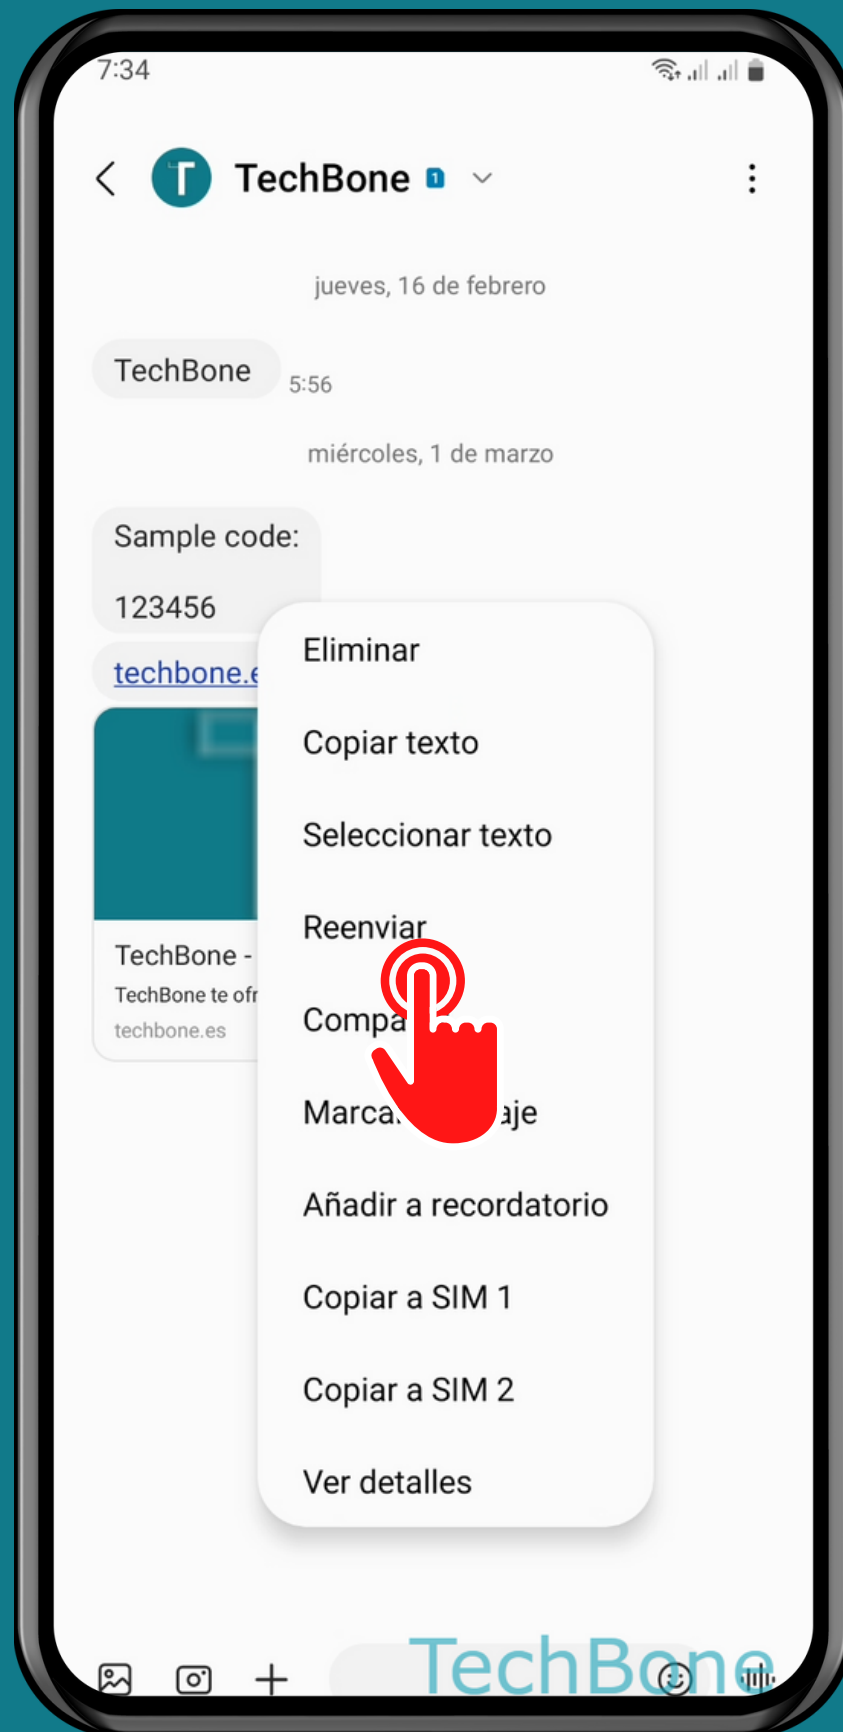

SAMSUNG

Mensajes - Android 13 - One UI 5

REENVIAR UN MENSAJE SMS/MMS

Abre Mensajes

Selecciona una Conversación

Mantén un Mensaje

Presiona Reenviar

Selecciona un
Contacto y presiona
Hecho

Presiona
Enviar

¡Listo!