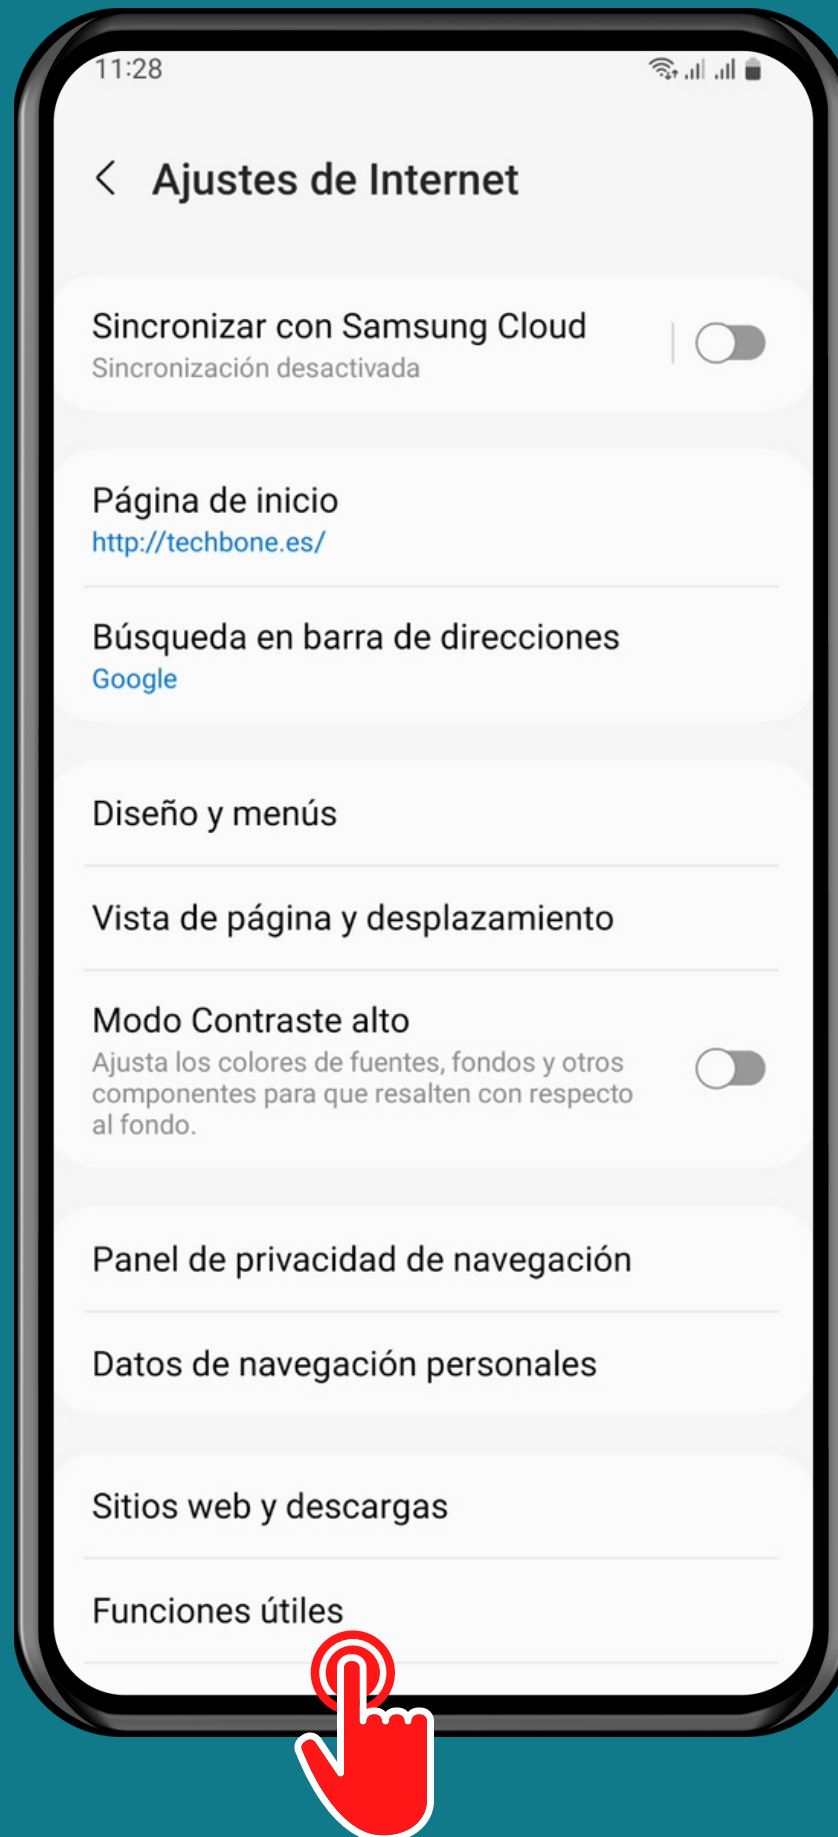

SAMSUNG

Navegador - Android 13 - One UI 5

REPRODUCCIÓN AUTOMÁTICA DE VÍDEOS EN EL NAVEGADOR

Abre Internet

Abre el Menú

Presiona Ajustes

Presiona

Funciones útiles