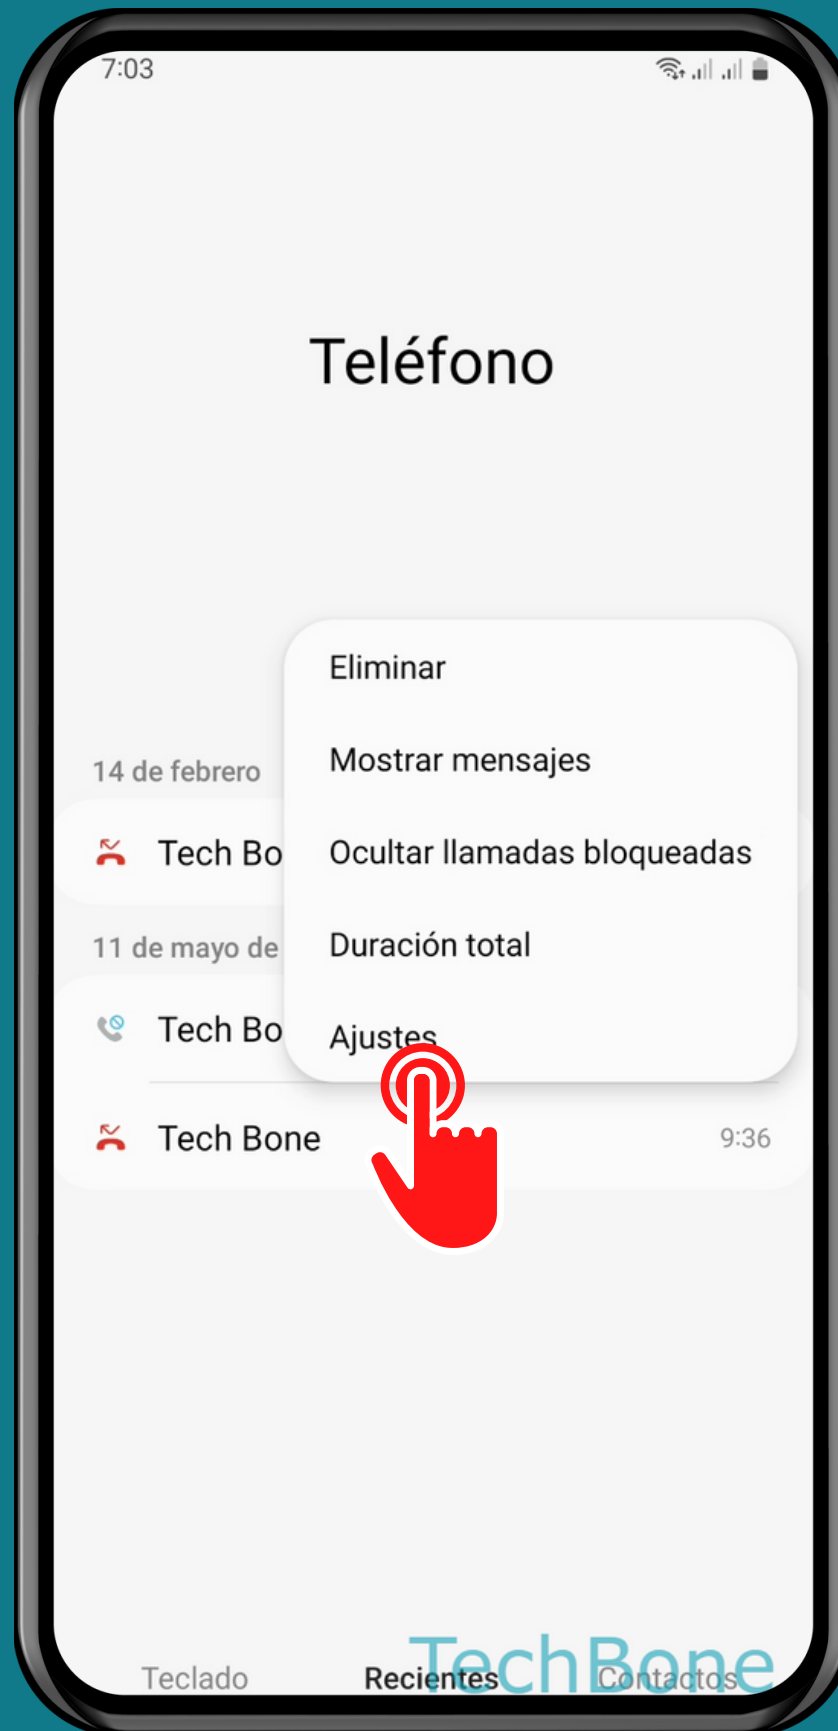

SAMSUNG

Teléfono - Android 13 - One UI 5

RESPONDER LAS LLAMADAS CON BOTÓN DE SUBIR VOLUMEN

Abre Teléfono

Abre el Menú

Presiona Ajustes

Presiona Respuesta y finalización de llamadas

Activa o desactiva Responder con Subir volumen