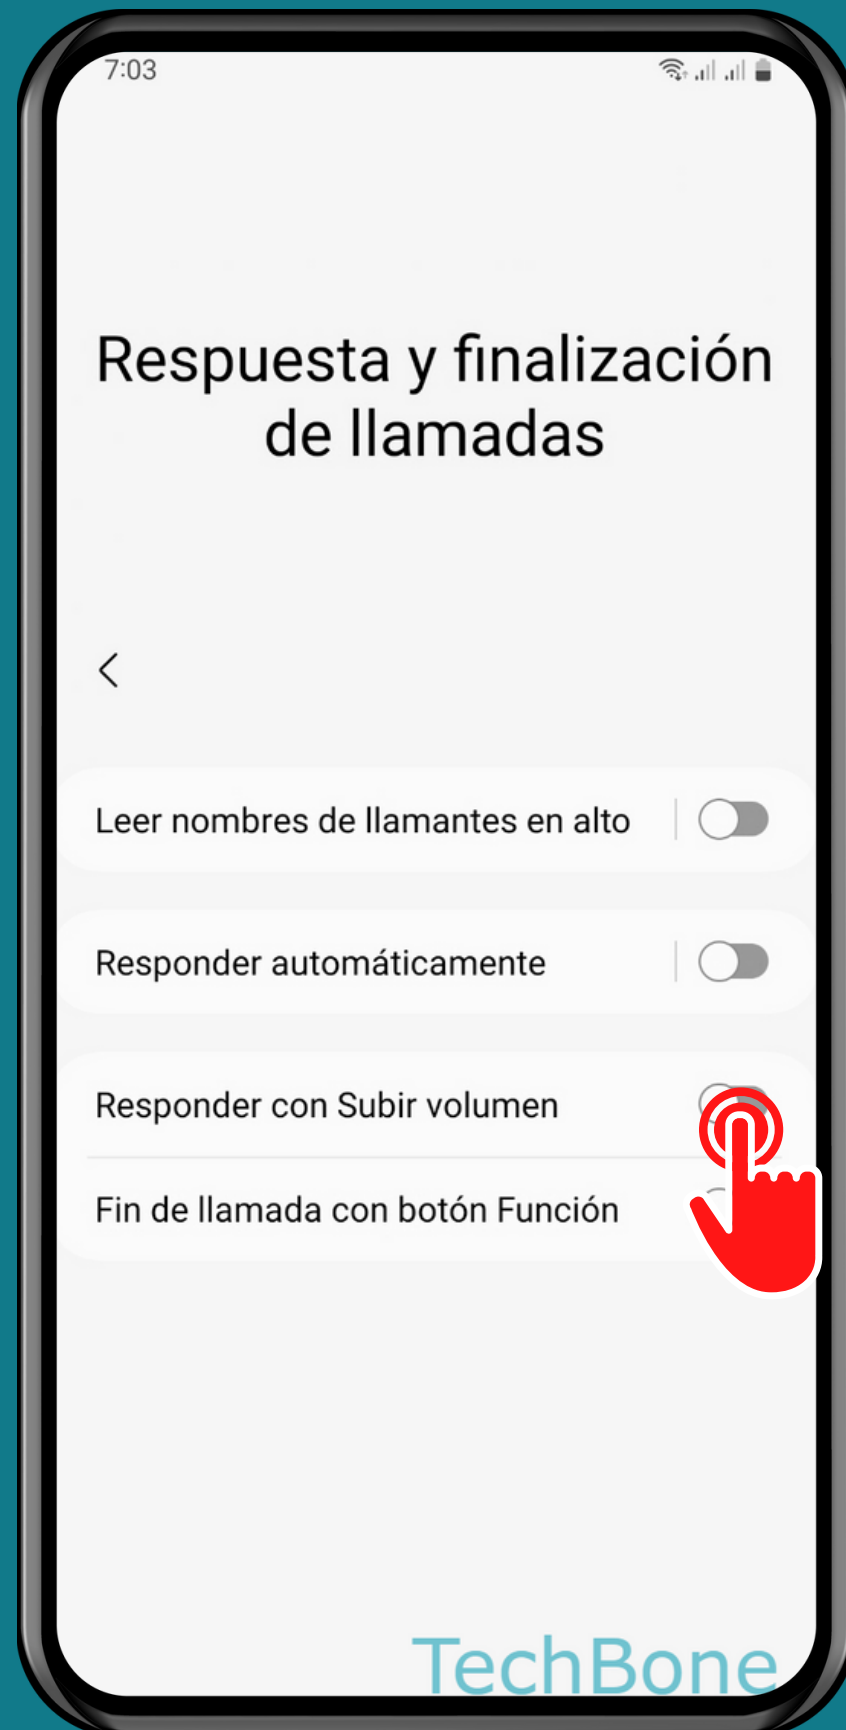

SAMSUNG

Teléfono - Android 13 - One UI 5

RESPONDER LAS LLAMADAS CON BOTÓN DE SUBIR VOLUMEN

Abre Teléfono

Abre el Menú

Presiona Ajustes

Presiona Respuesta y finalización de llamadas

Activa o desactiva Responder con Subir volumen