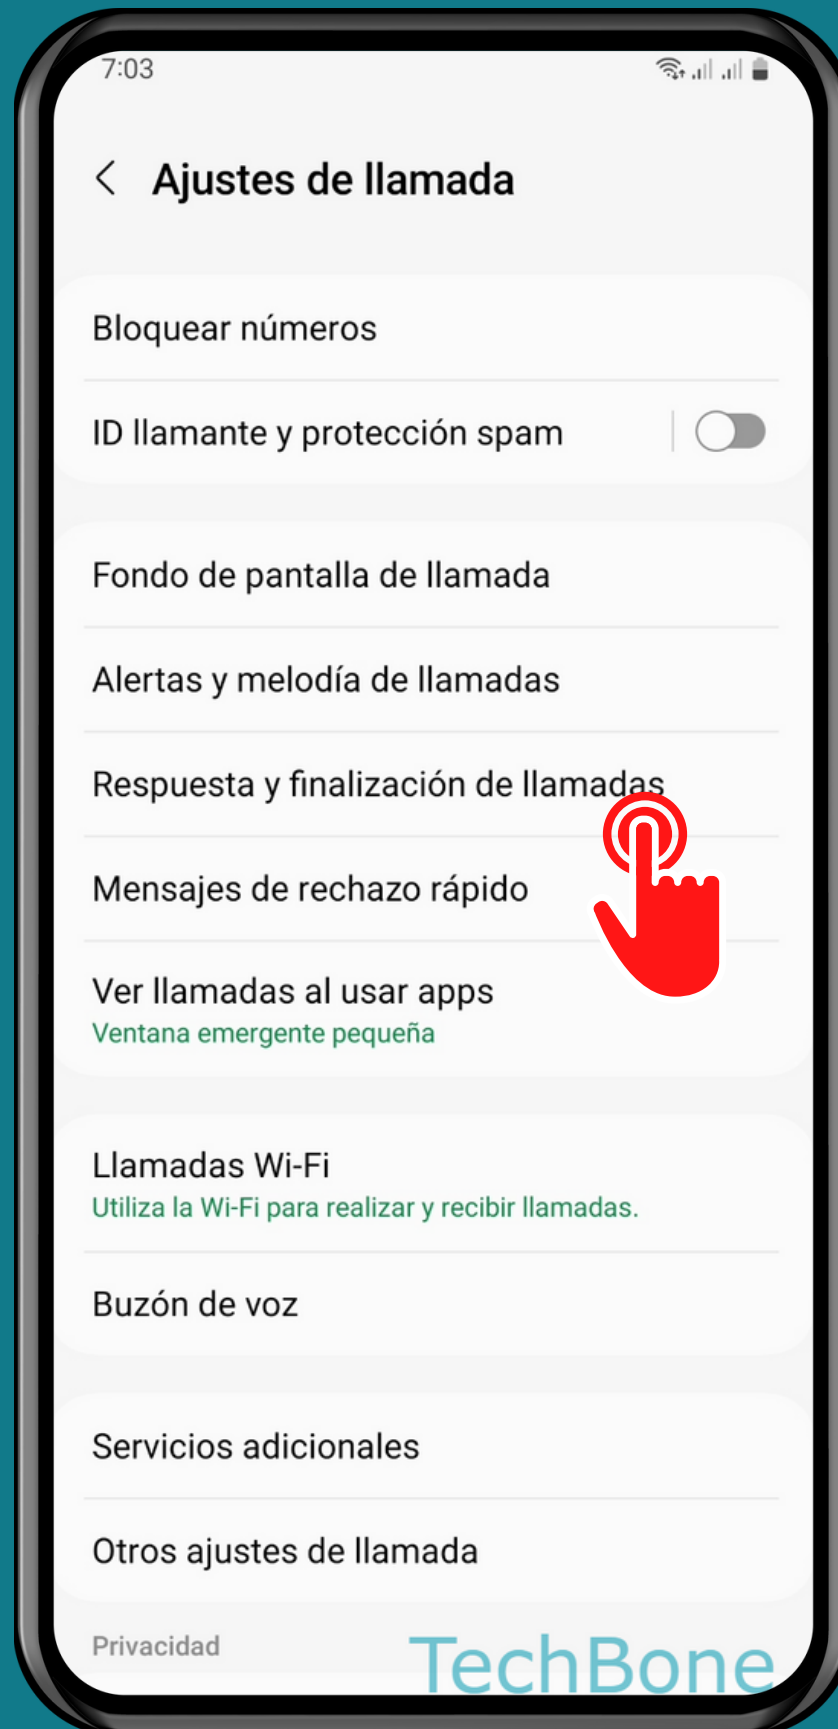

SAMSUNG

Teléfono - Android 13 - One UI 5

RESPONDER LAS LLAMADAS CON BOTÓN DE SUBIR VOLUMEN

Abre Teléfono

Abre el Menú

Presiona Ajustes

Presiona Respuesta y finalización de llamadas

Activa o desactiva Responder con Subir volumen