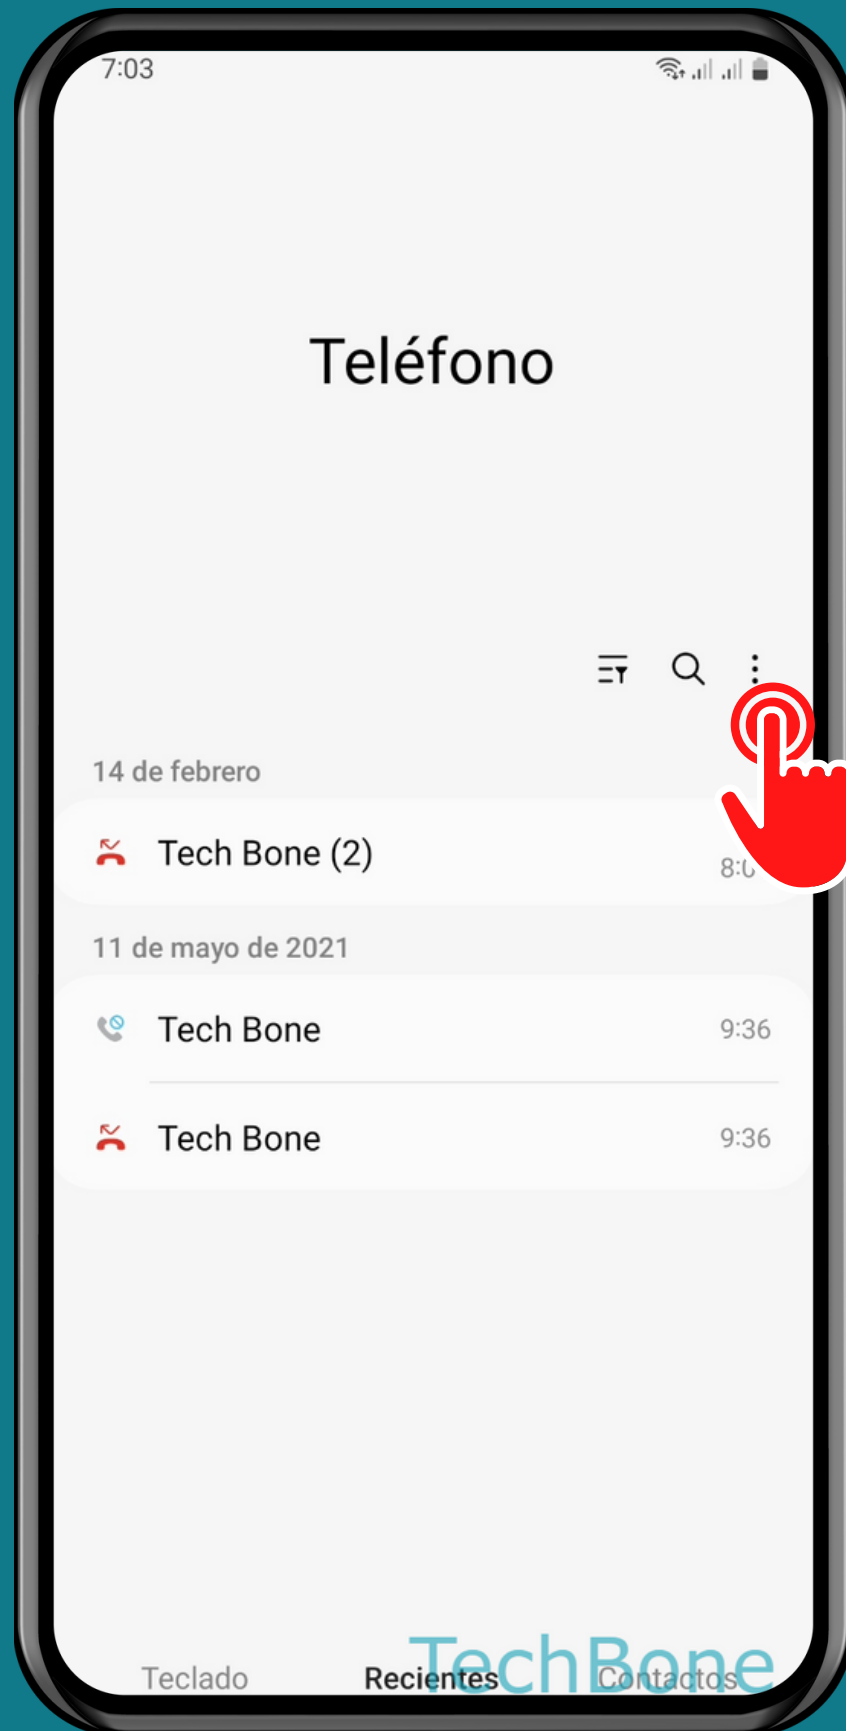

SAMSUNG

Teléfono - Android 13 - One UI 5

RESPONDER LAS LLAMADAS CON BOTÓN DE SUBIR VOLUMEN

Abre Teléfono

Abre el Menú

Presiona Ajustes

Presiona Respuesta y finalización de llamadas

Activa o desactiva Responder con Subir volumen