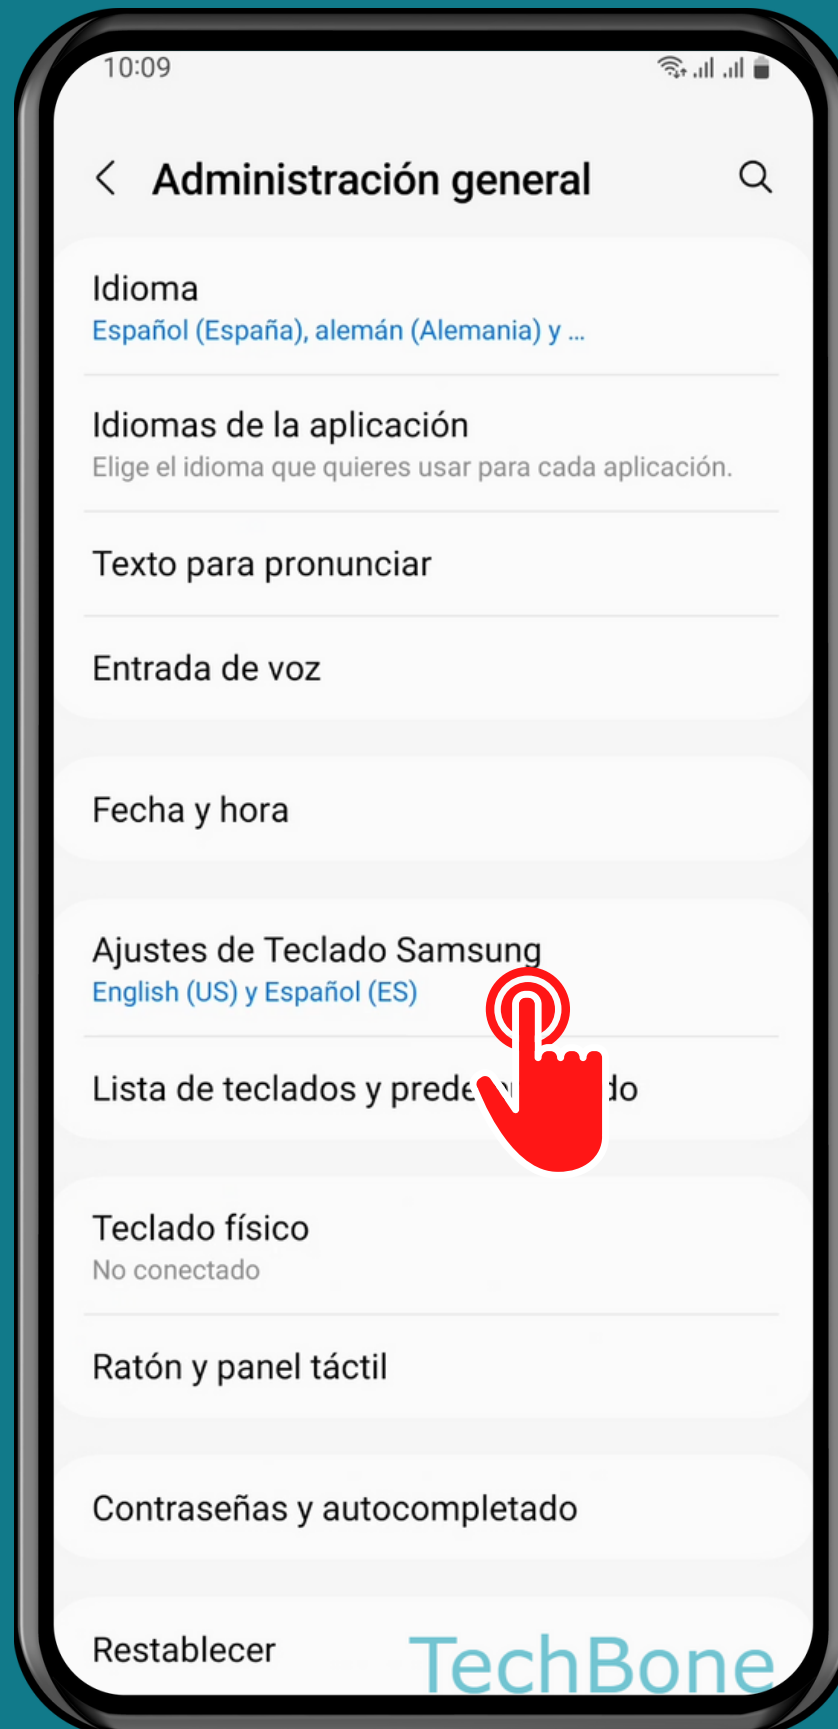

SAMSUNG

Android 13 - One UI 5

ACTIVAR O DESACTIVAR REVISIÓN ORTOGRÁFICA

Abre los Ajustes

Presiona Administración general

Presiona Ajustes de Teclado Samsung

Presiona Sugerir correcciones de texto

Activa o desactiva
uno o más Idiomas