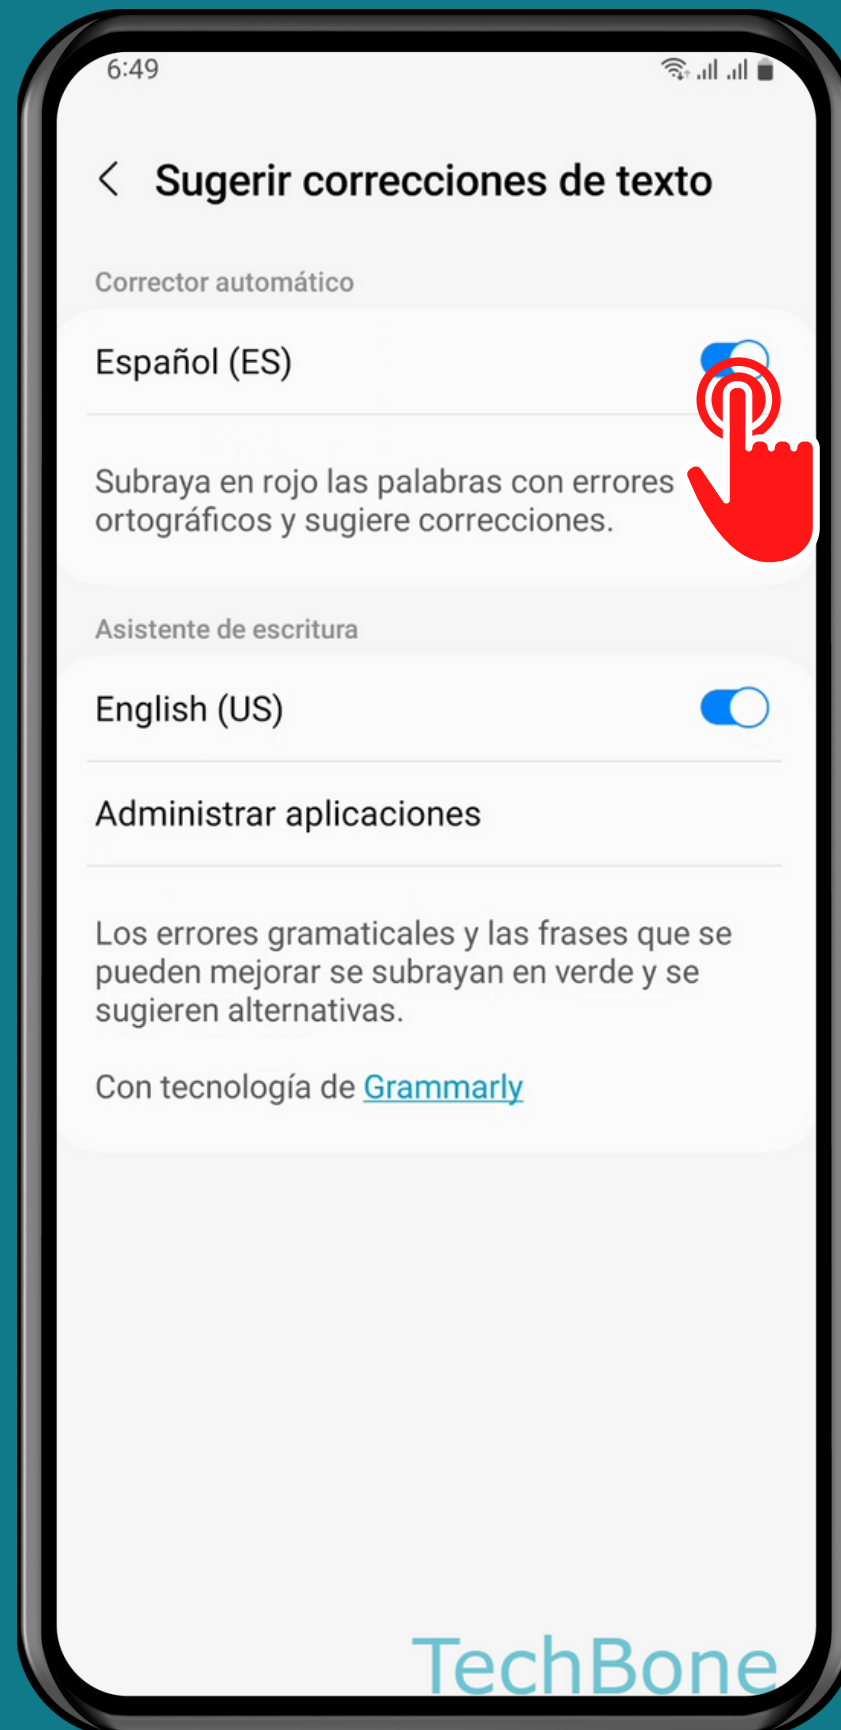

SAMSUNG

Android 13 - One UI 5

ACTIVAR O DESACTIVAR REVISIÓN ORTOGRÁFICA

Abre los Ajustes

Presiona Administración general

Presiona Ajustes de Teclado Samsung

Presiona Sugerir correcciones de texto

Activa o desactiva
uno o más Idiomas