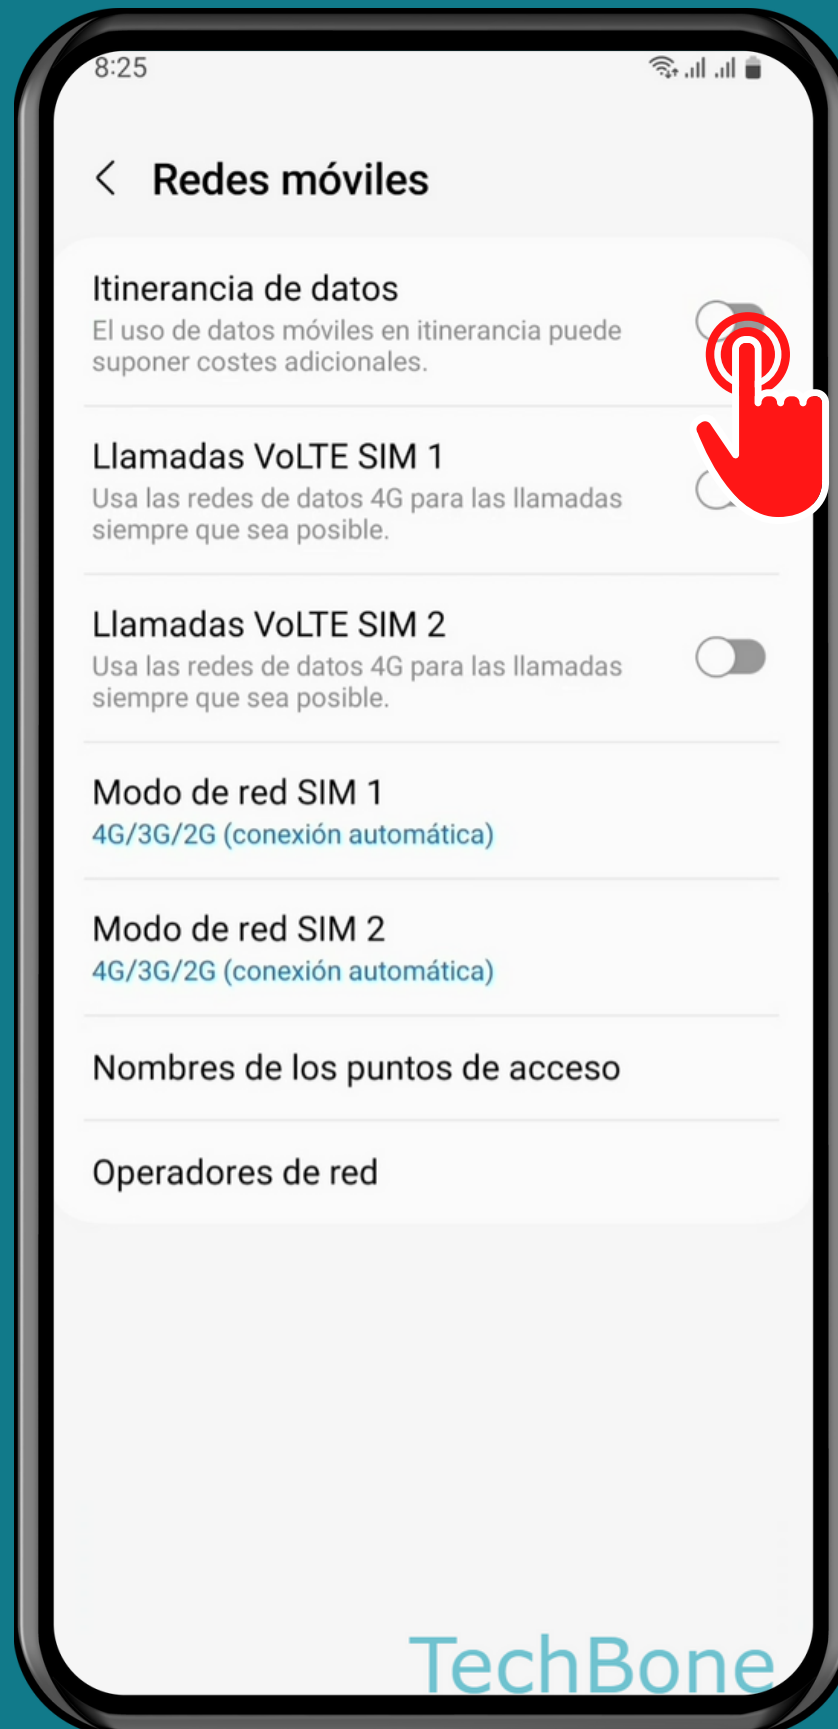

SAMSUNG

Android 13 - One UI 5

ACTIVAR O DESACTIVAR ROAMING DE DATOS

Abre los Ajustes

Presiona Conexiones

Presiona

Redes móviles

Activa o desactiva Itinerancia de datos