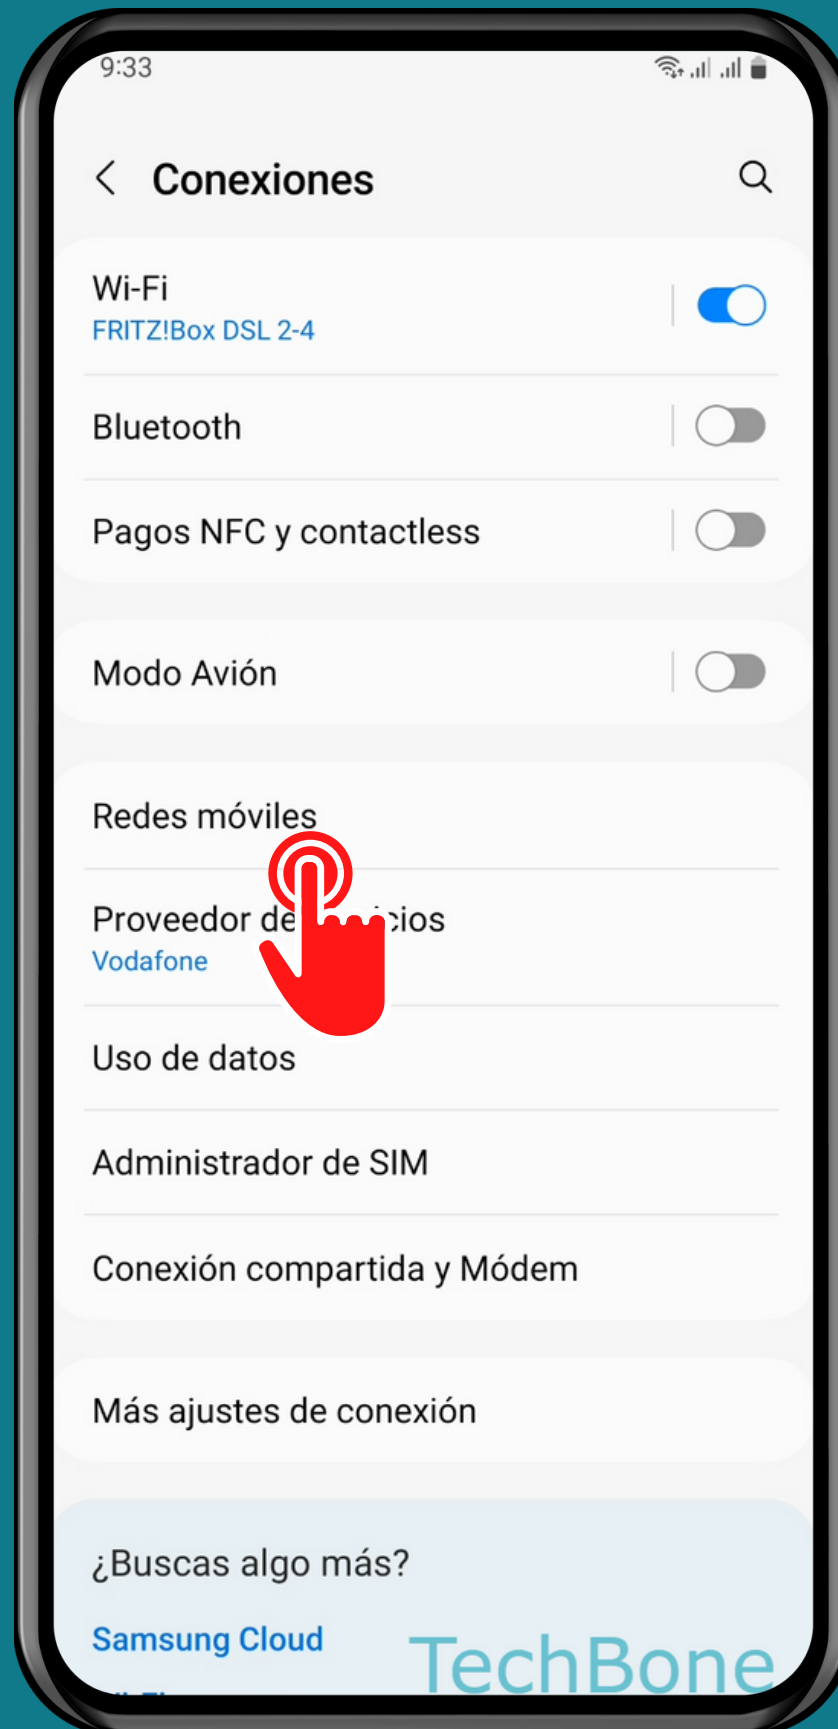

SAMSUNG

Android 13 - One UI 5

ACTIVAR O DESACTIVAR ROAMING DE DATOS

Abre los Ajustes

Presiona Conexiones

Presiona

Redes móviles

Activa o desactiva Itinerancia de datos