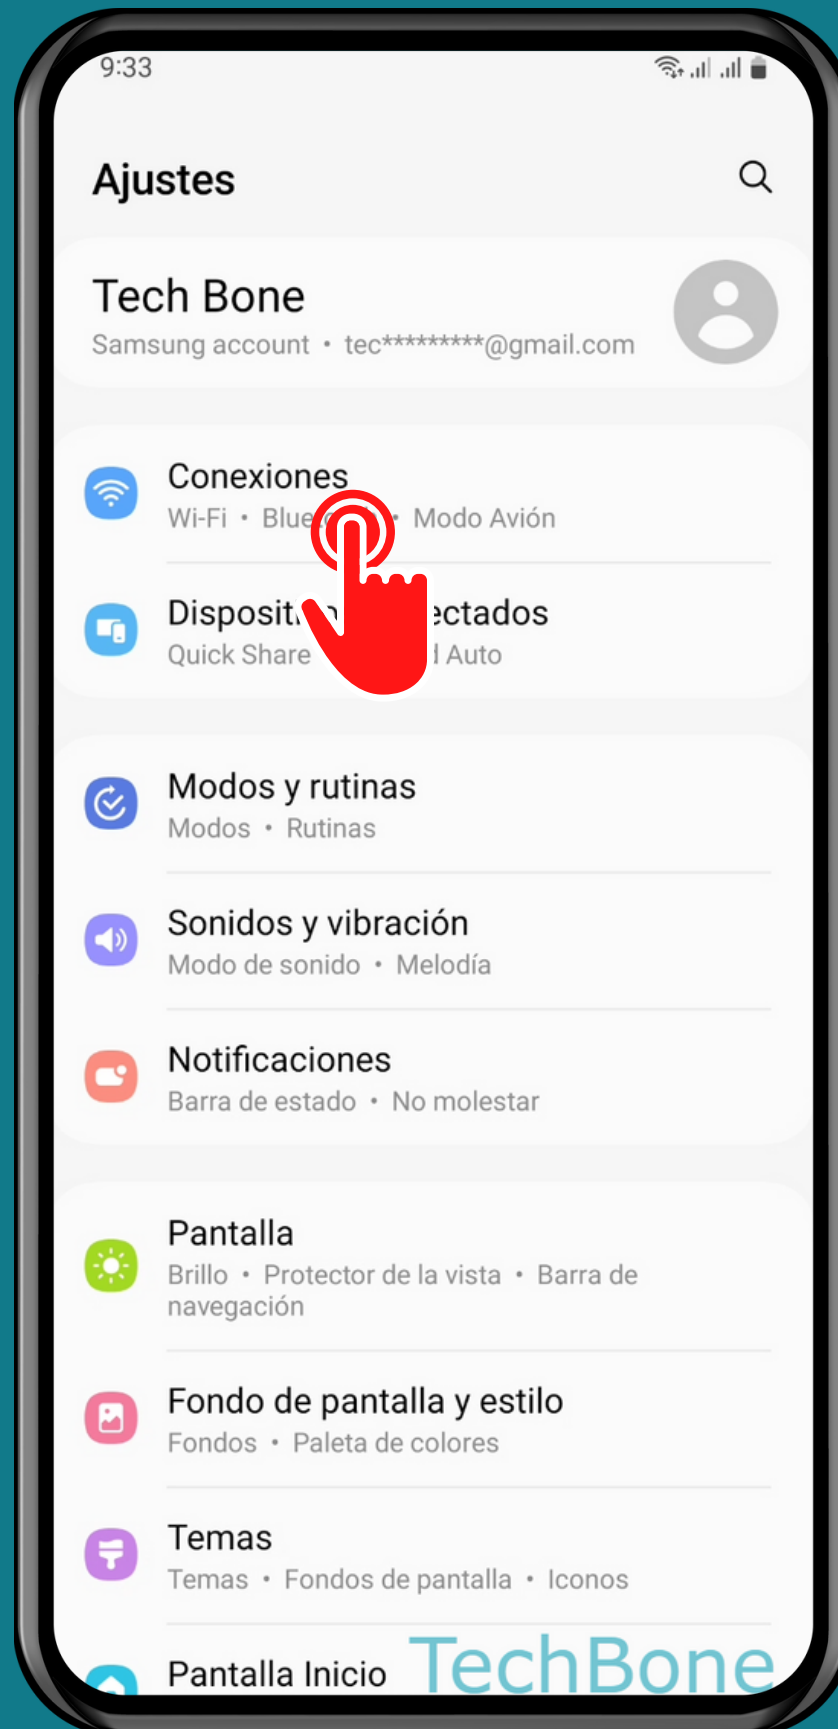

SAMSUNG

Android 13 - One UI 5

ACTIVAR O DESACTIVAR ROAMING DE DATOS

Abre los Ajustes

Presiona Conexiones

Presiona

Redes móviles

Activa o desactiva Itinerancia de datos