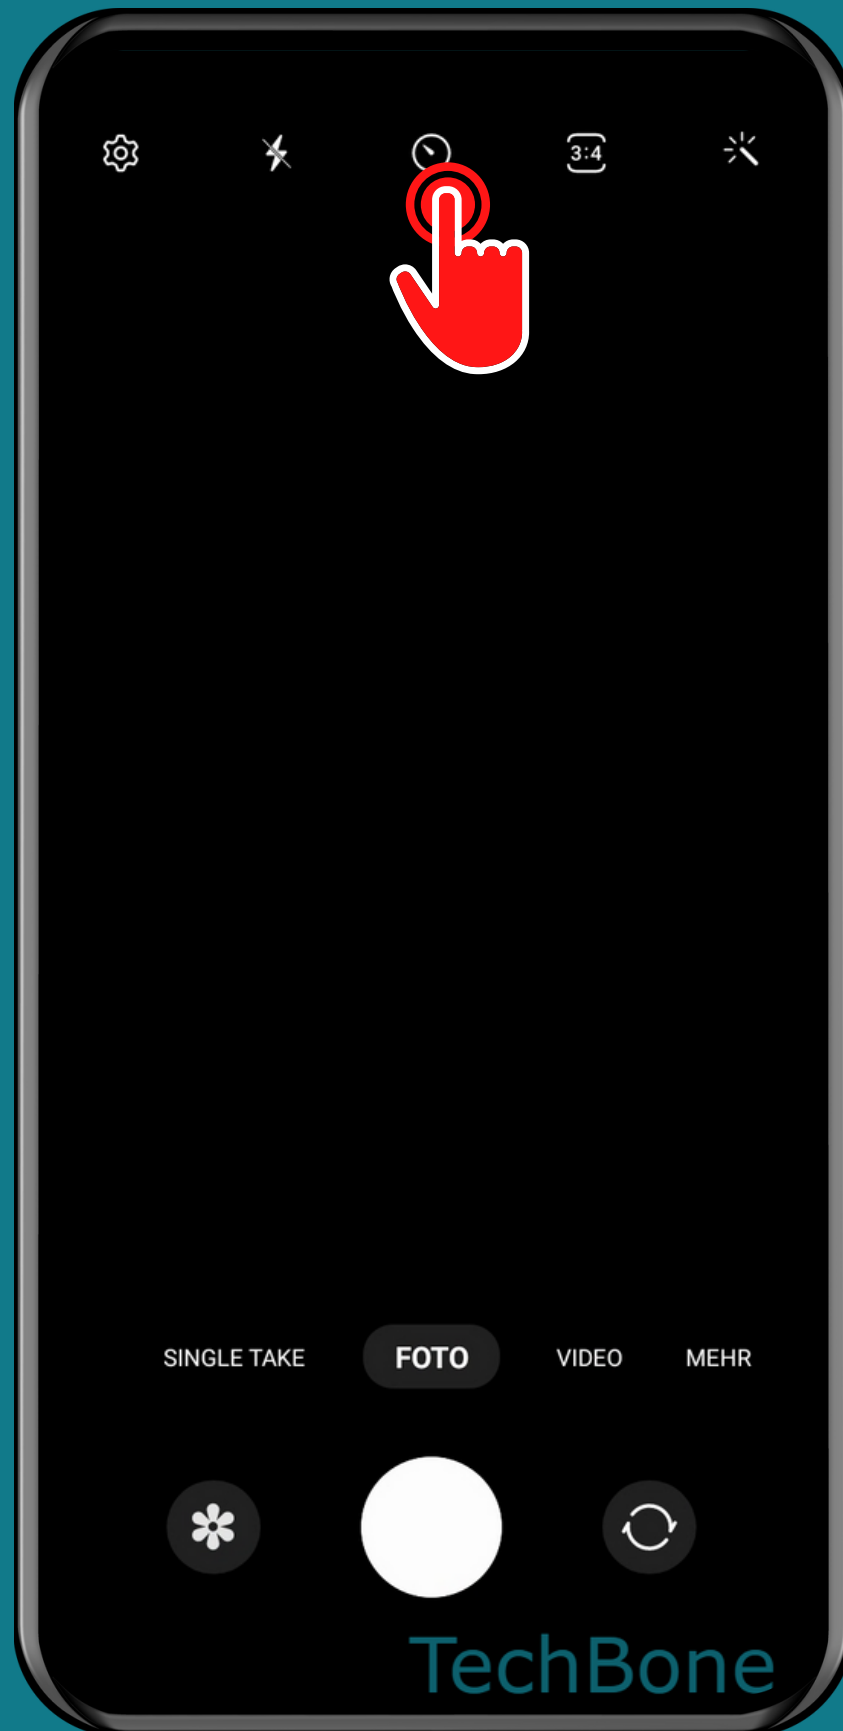

SAMSUNG

Kamera - Android 12 - One UI 4

SELBSTAUSLÖSER DE-/AKTIVIEREN

Öffne Kamera

Tippe auf Selbstausröser

De-/aktiviere den Selbstausröser

Fertig!