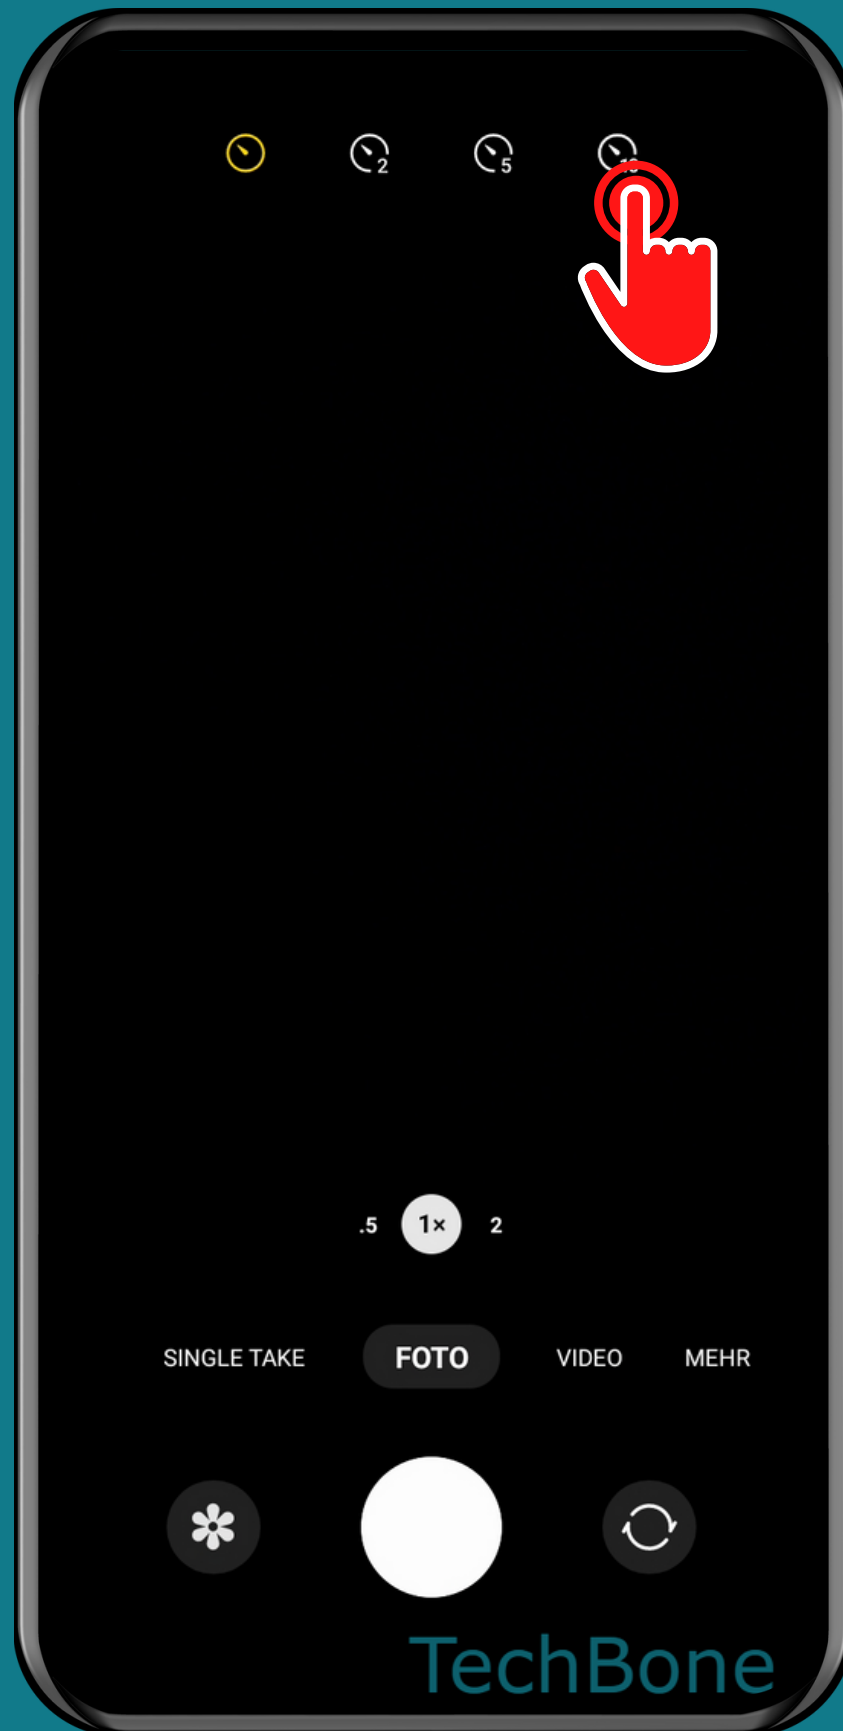

SAMSUNG

Kamera - Android 12 - One UI 4

SELBSTAUSLÖSER DE-/AKTIVIEREN

Öffne Kamera

Tippe auf Selbstausröser

De-/aktiviere den Selbstausröser

Fertig!