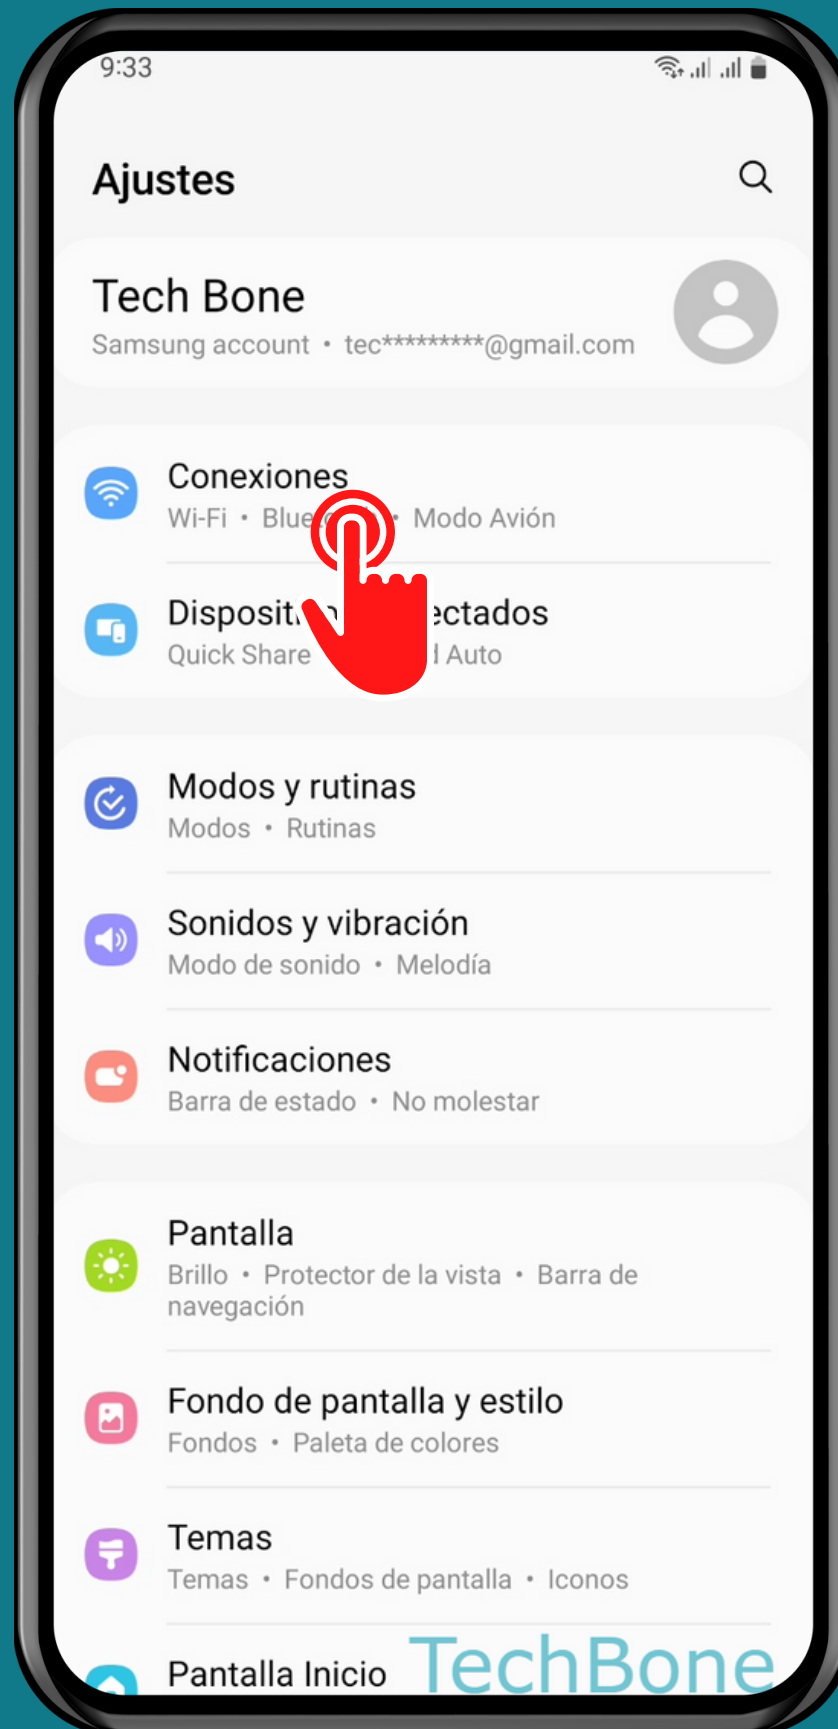

Presiona Conexiones