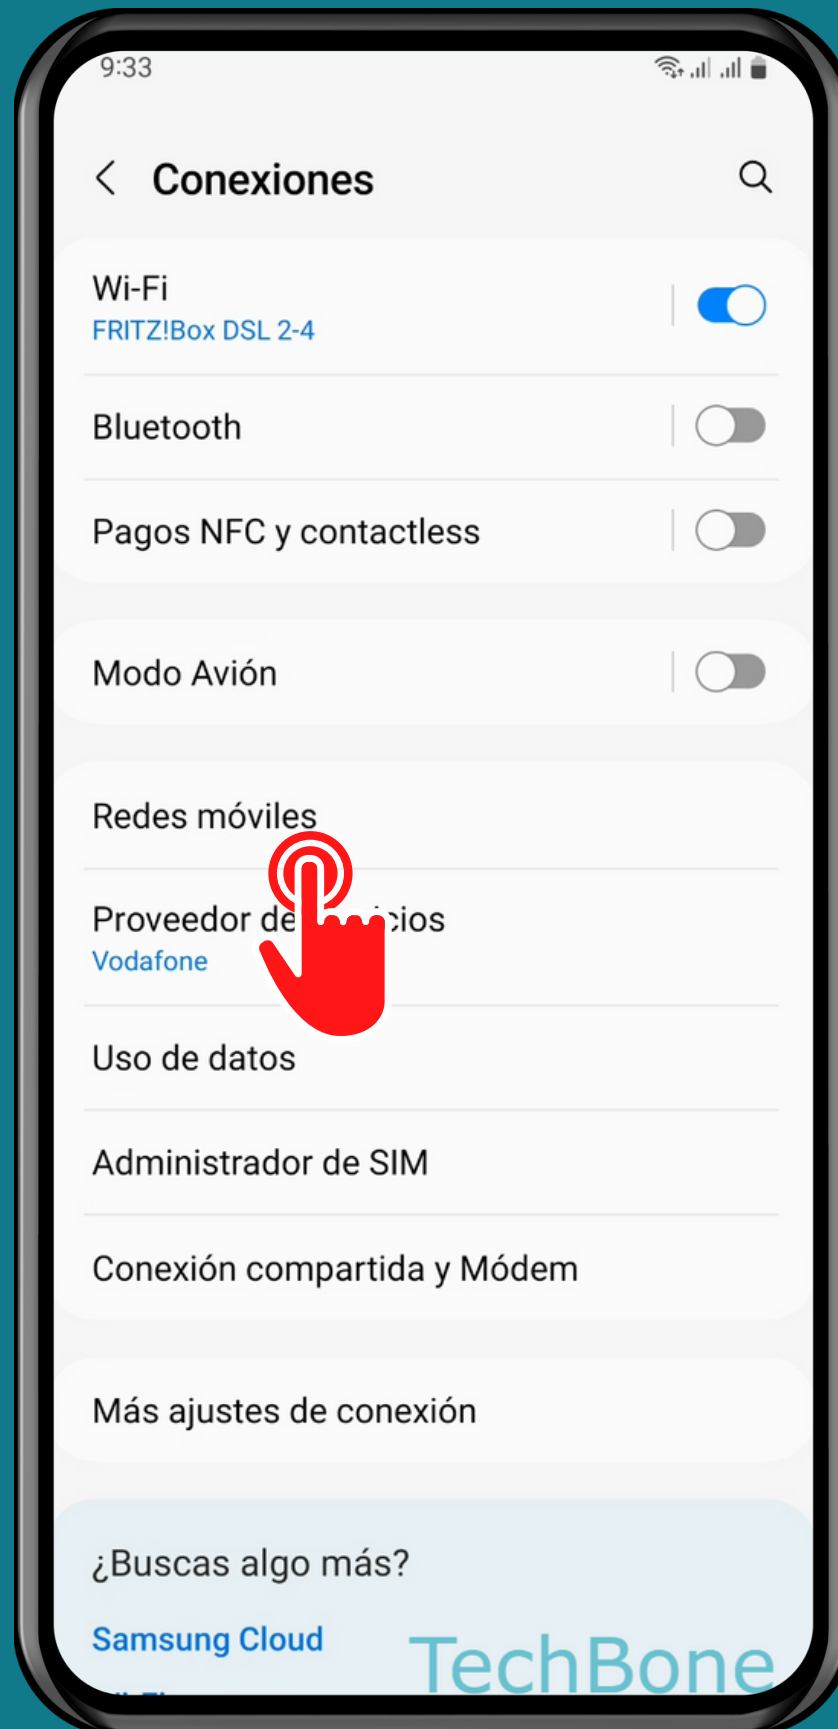

Presiona

Redes móviles