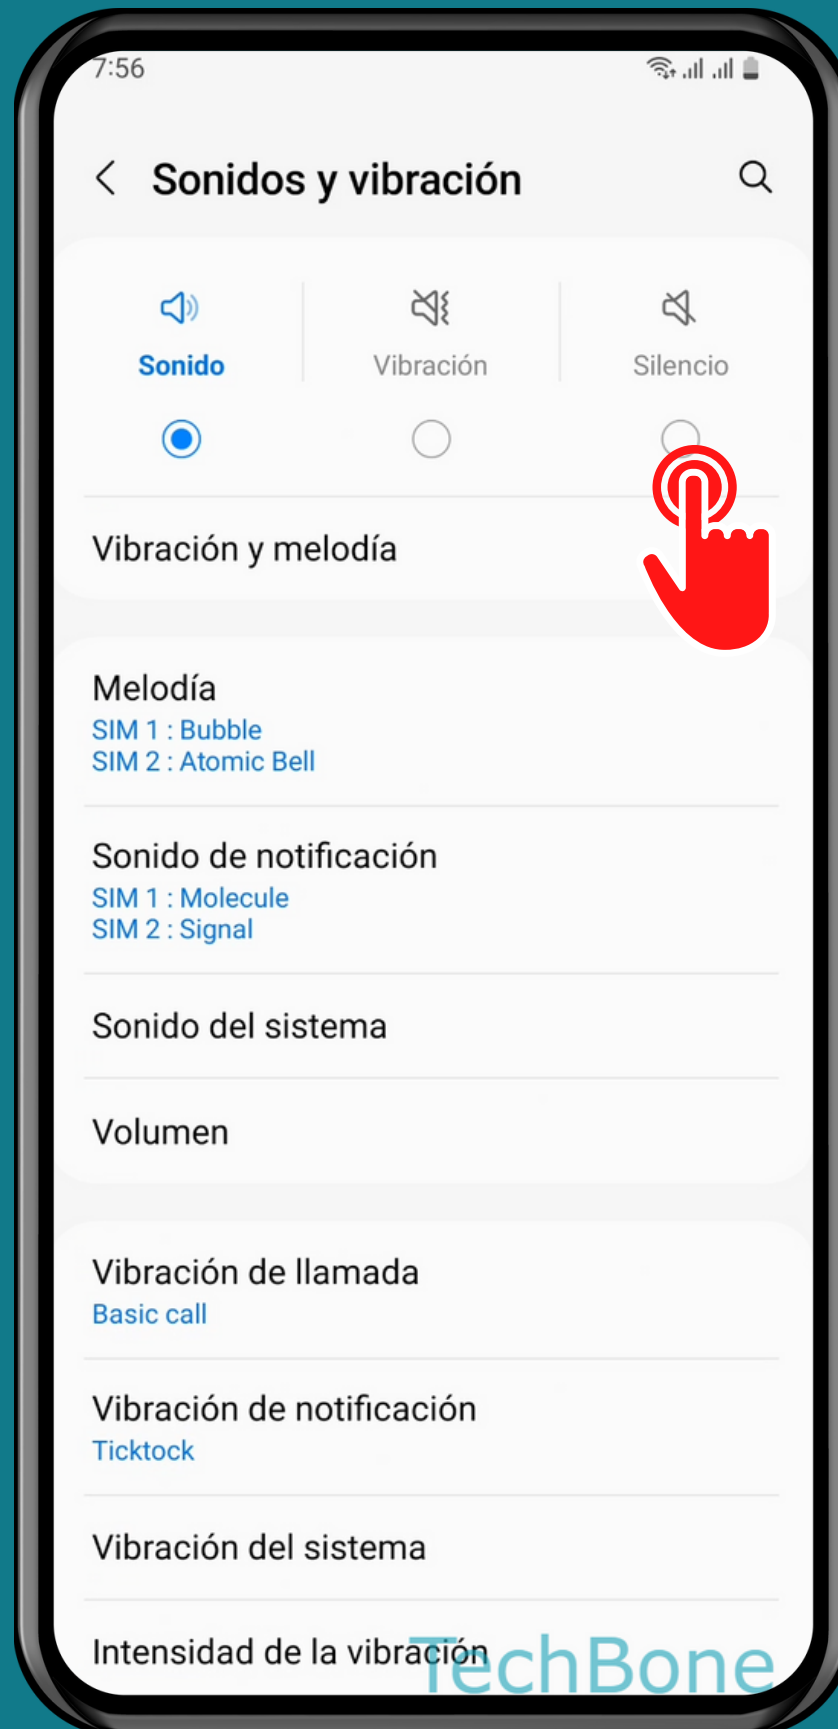

SAMSUNG

Android 13 - One UI 5

SILENCIAR TEMPORALMENTE

Abre los Ajustes

Presiona Sonidos y vibración

Selecciona Silencio

Activa Silenciar temporalmente

Presiona Silenciar durante

Establece el Tiempo

¡Listo!