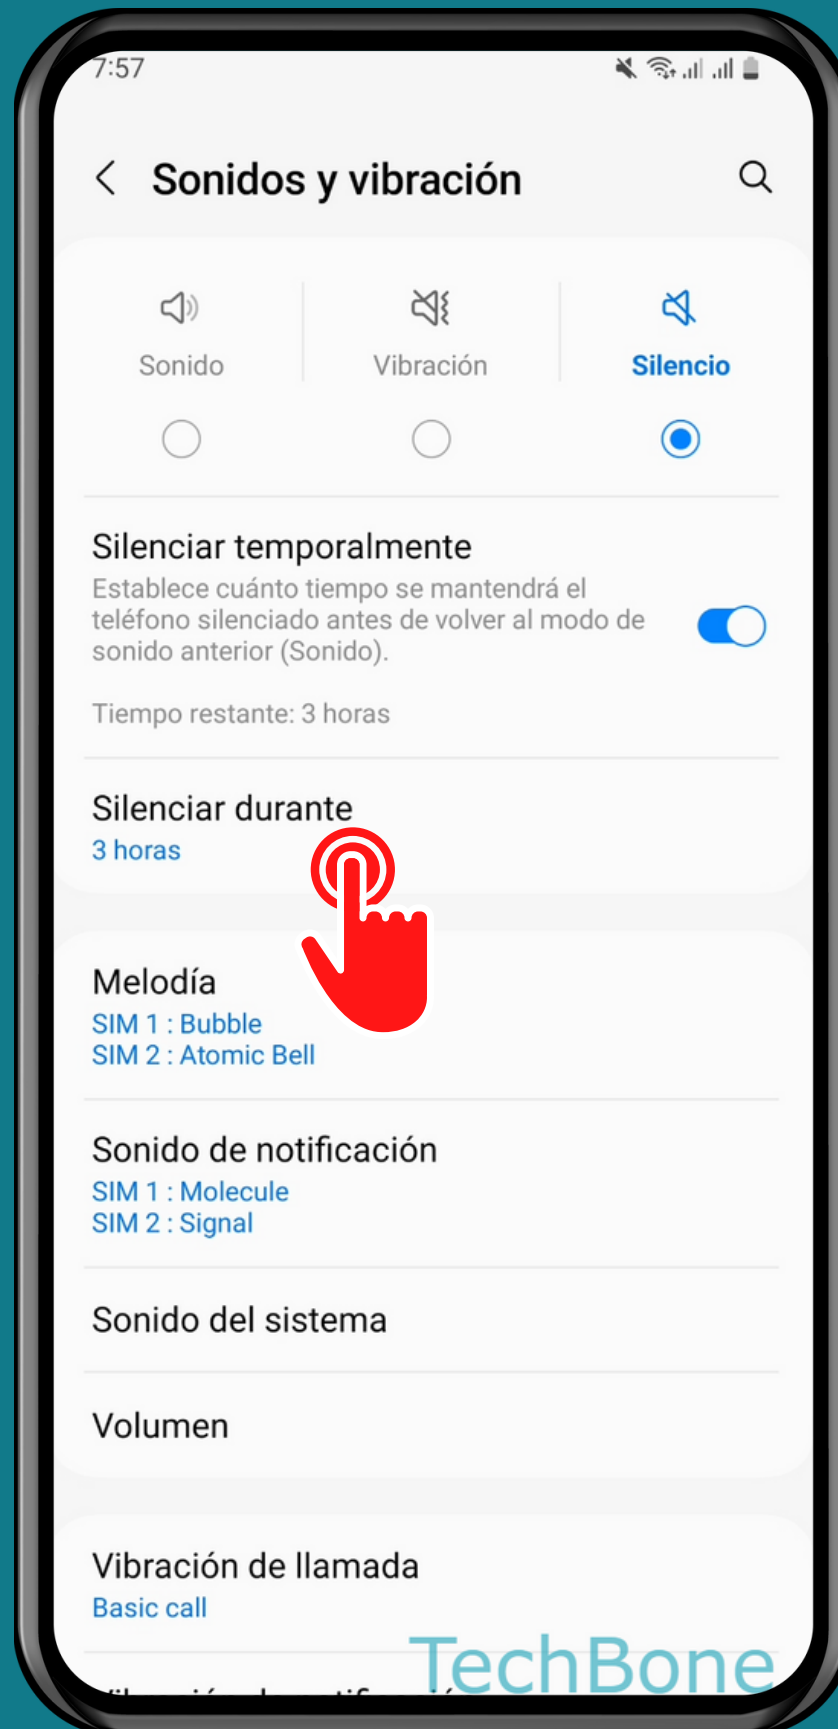

SAMSUNG

Android 13 - One UI 5

SILENCIAR TEMPORALMENTE

Abre los Ajustes

Presiona Sonidos y vibración

Selecciona Silencio

Activa Silenciar temporalmente

Presiona Silenciar durante

Establece el Tiempo

¡Listo!