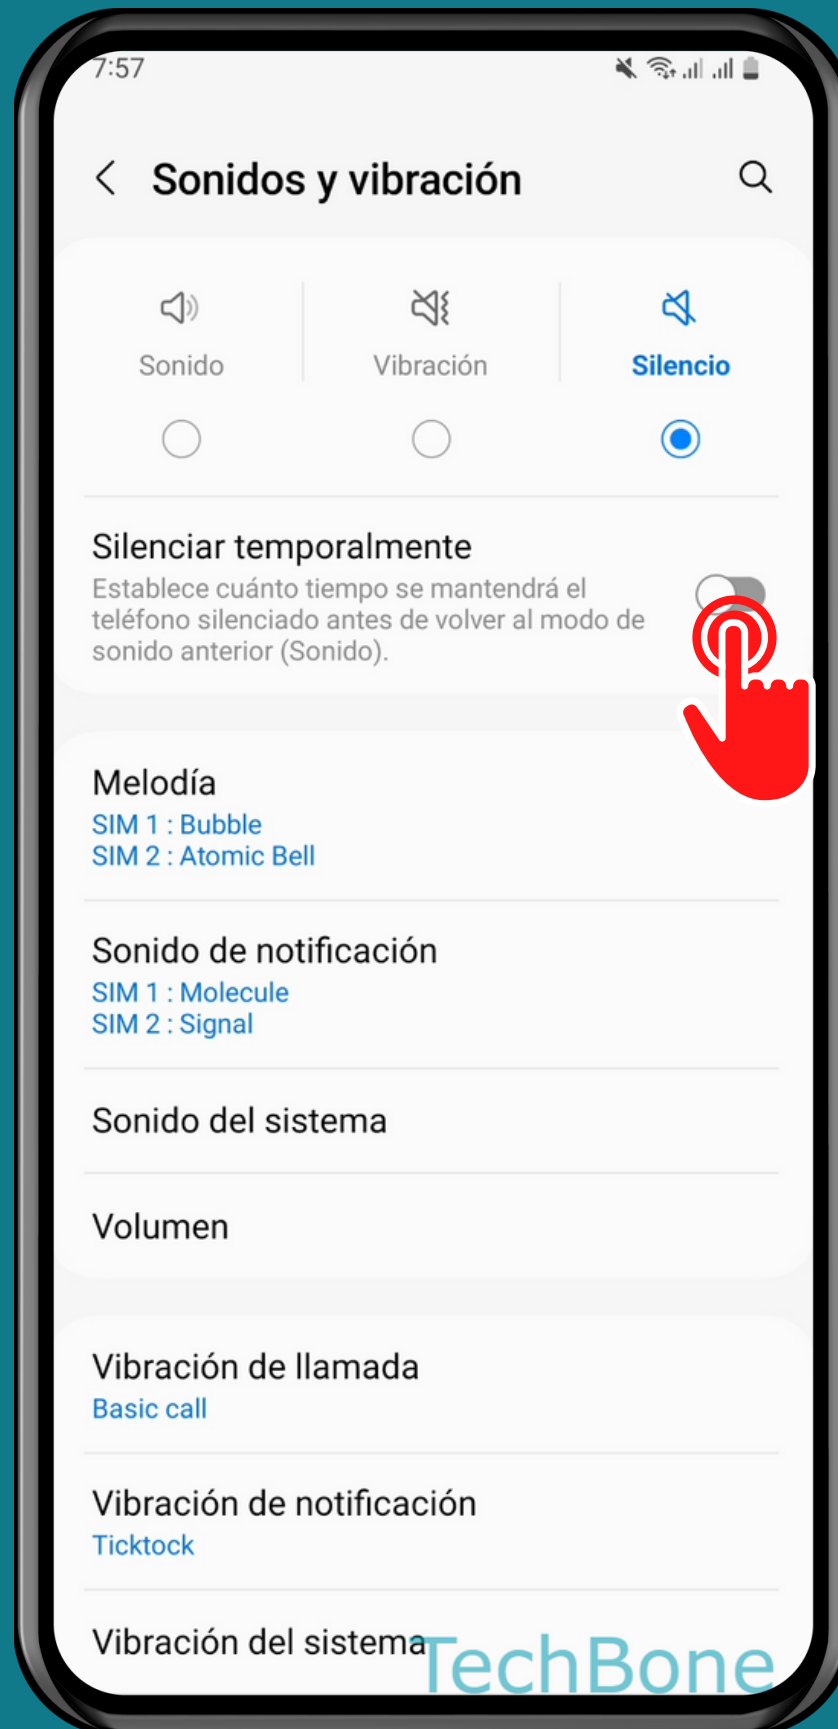

SAMSUNG

Android 13 - One UI 5

SILENCIAR TEMPORALMENTE

Abre los Ajustes

Presiona Sonidos y vibración

Selecciona Silencio

Activa Silenciar temporalmente

Presiona Silenciar durante

Establece el Tiempo

¡Listo!