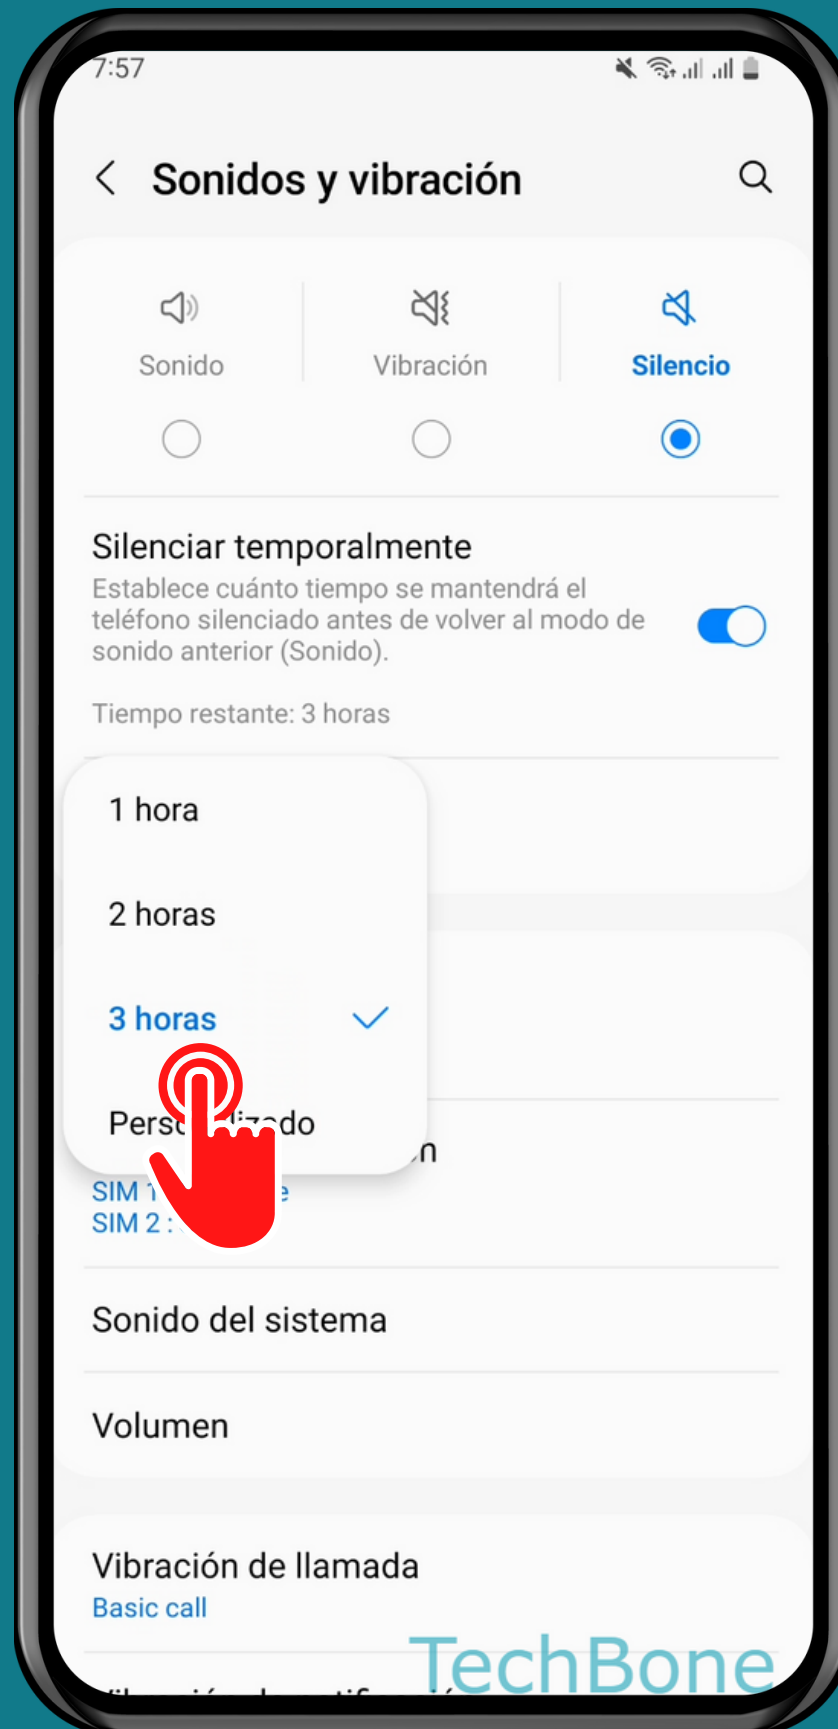

SAMSUNG

Android 13 - One UI 5

SILENCIAR TEMPORALMENTE

Abre los Ajustes

Presiona Sonidos y vibración

Selecciona Silencio

Activa Silenciar temporalmente

Presiona Silenciar durante

Establece el Tiempo

¡Listo!