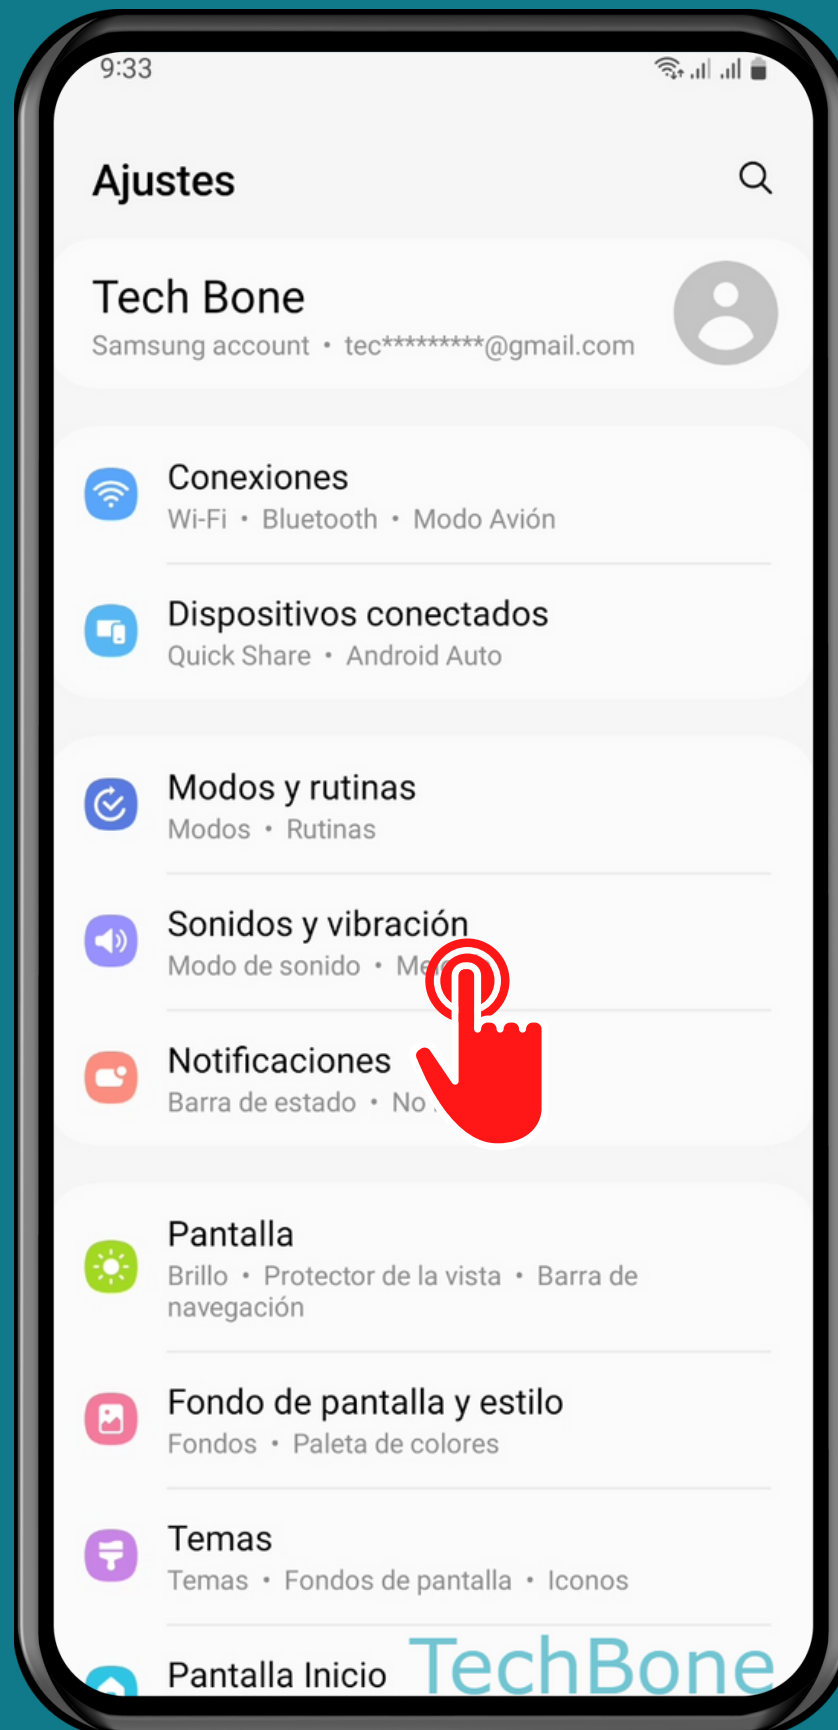

SAMSUNG

Android 13 - One UI 5

SILENCIAR TEMPORALMENTE

Abre los Ajustes

Presiona Sonidos y vibración

Selecciona Silencio

Activa Silenciar temporalmente

Presiona Silenciar durante

Establece el Tiempo

¡Listo!