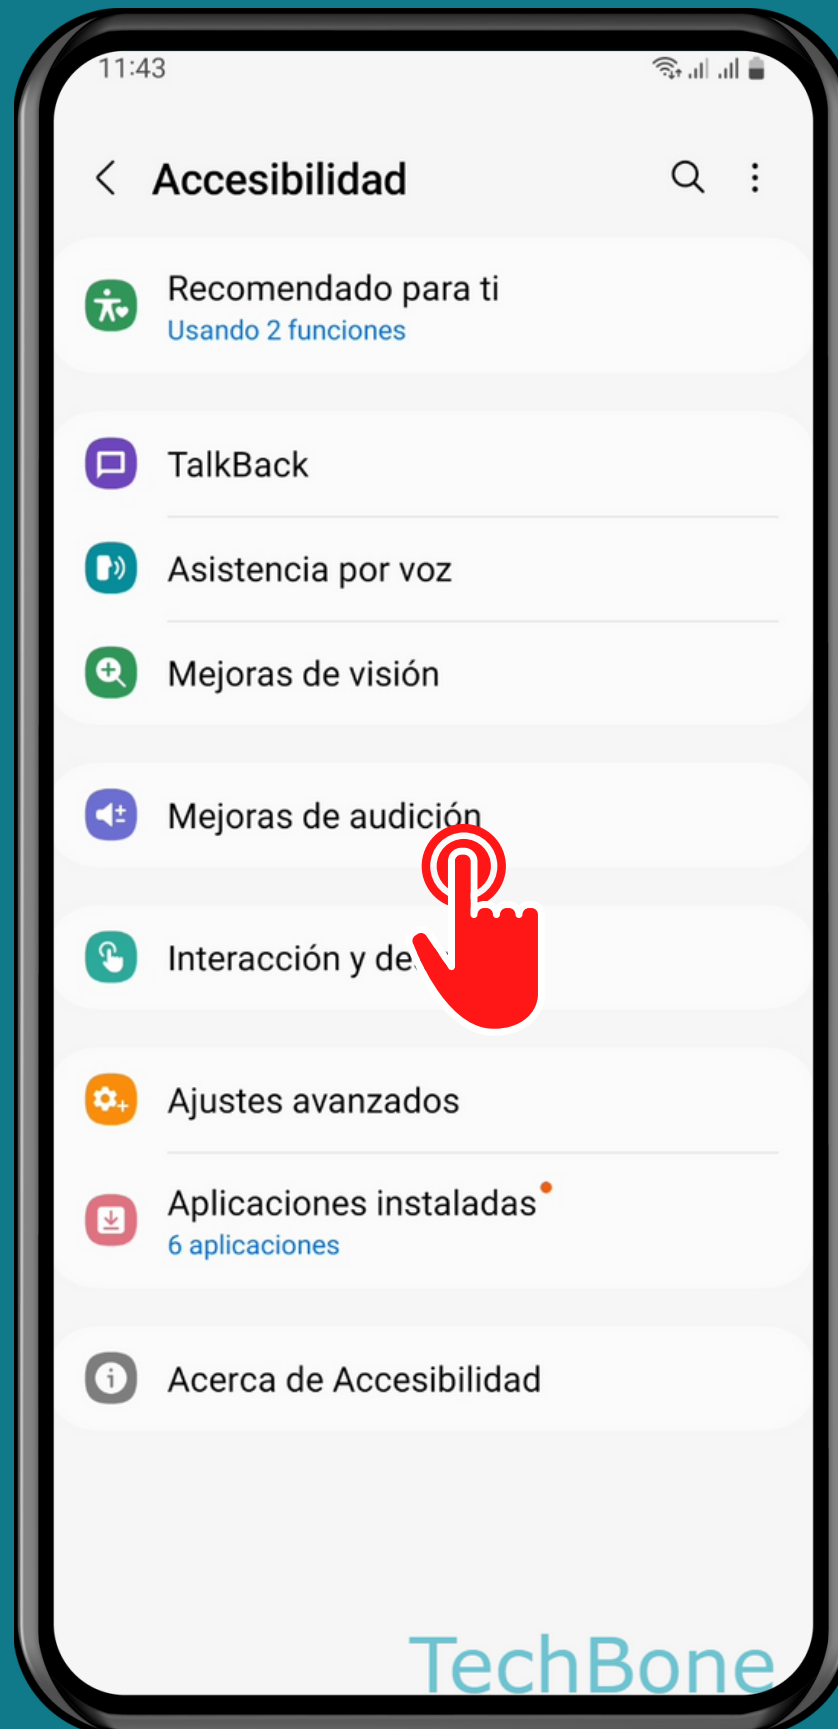

SAMSUNG

Android 13 - One UI 5

SILENCIAR TODOS LOS SONIDOS

Abre los Ajustes

Presiona Accesibilidad

Presiona Mejoras de audición

Activa o desactiva
Silenciar todos los
sonidos

¡Listo!