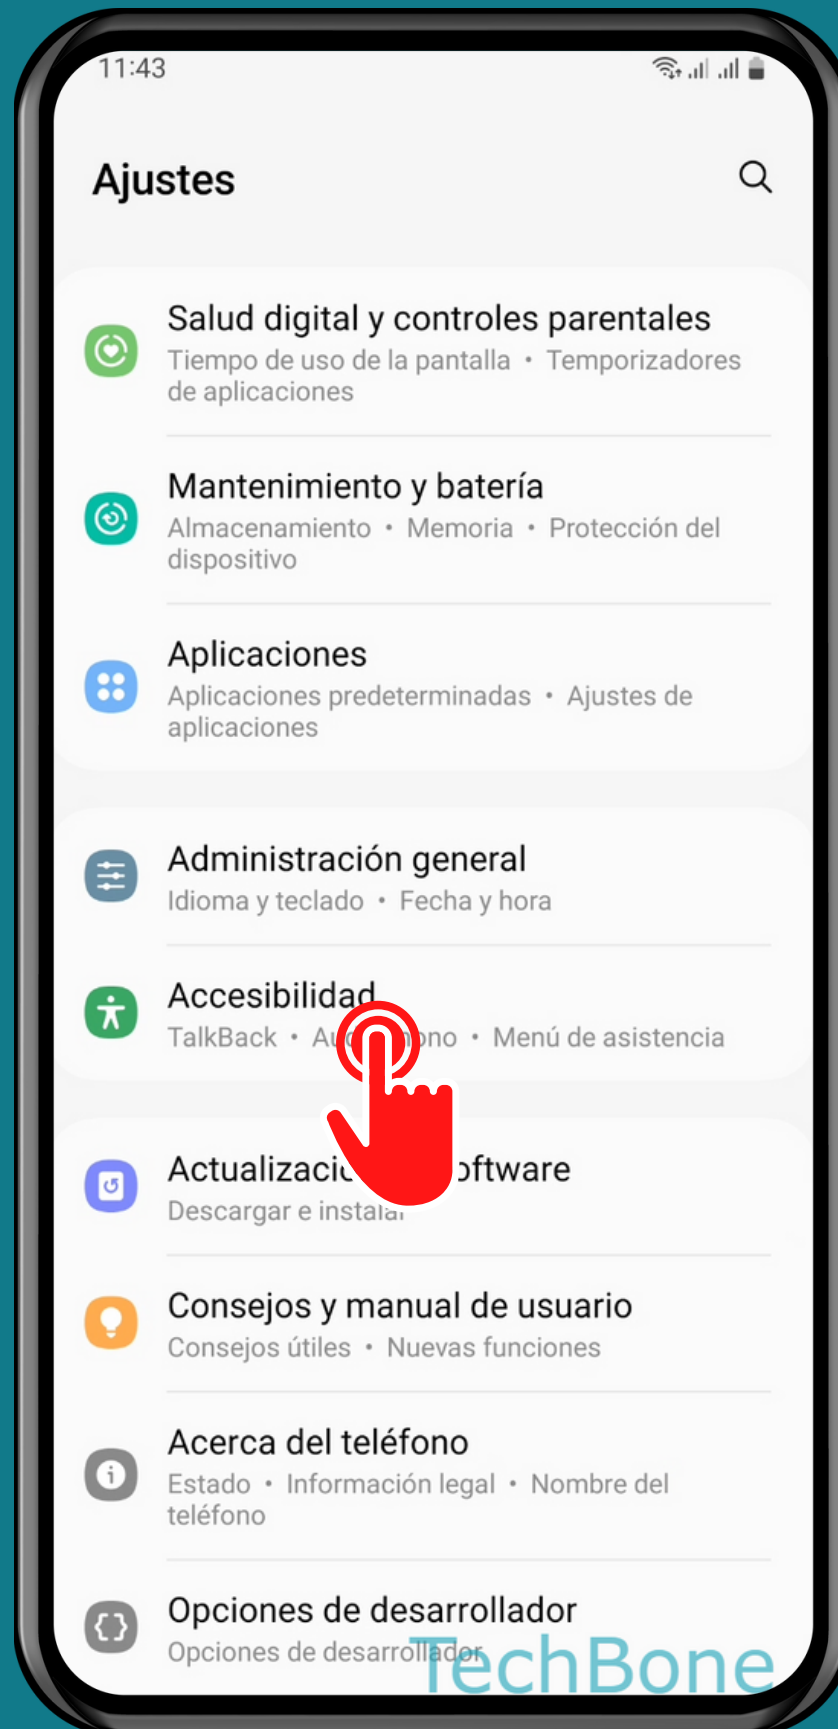

SAMSUNG

Android 13 - One UI 5

SILENCIAR TODOS LOS SONIDOS

Abre los Ajustes

Presiona Accesibilidad

Presiona Mejoras de audición

Activa o desactiva
Silenciar todos los
sonidos

¡Listo!