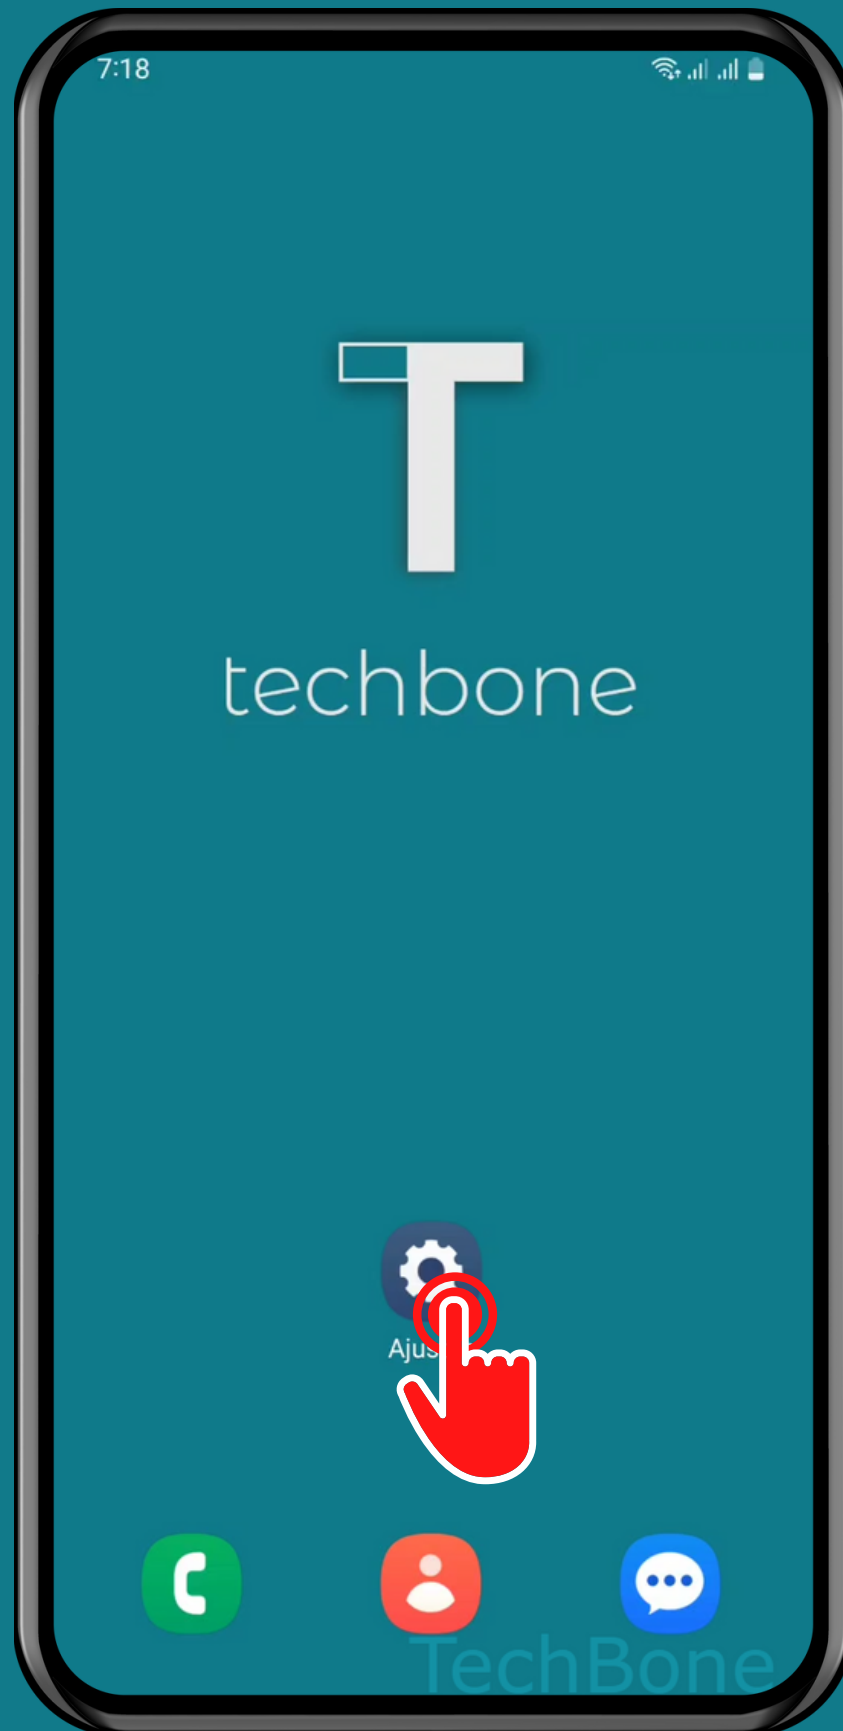

SAMSUNG

Android 13 - One UI 5

SILENCIAR TODOS LOS SONIDOS

Abre los Ajustes

Presiona Accesibilidad

Presiona Mejoras de audición

Activa o desactiva
Silenciar todos los
sonidos

¡Listo!