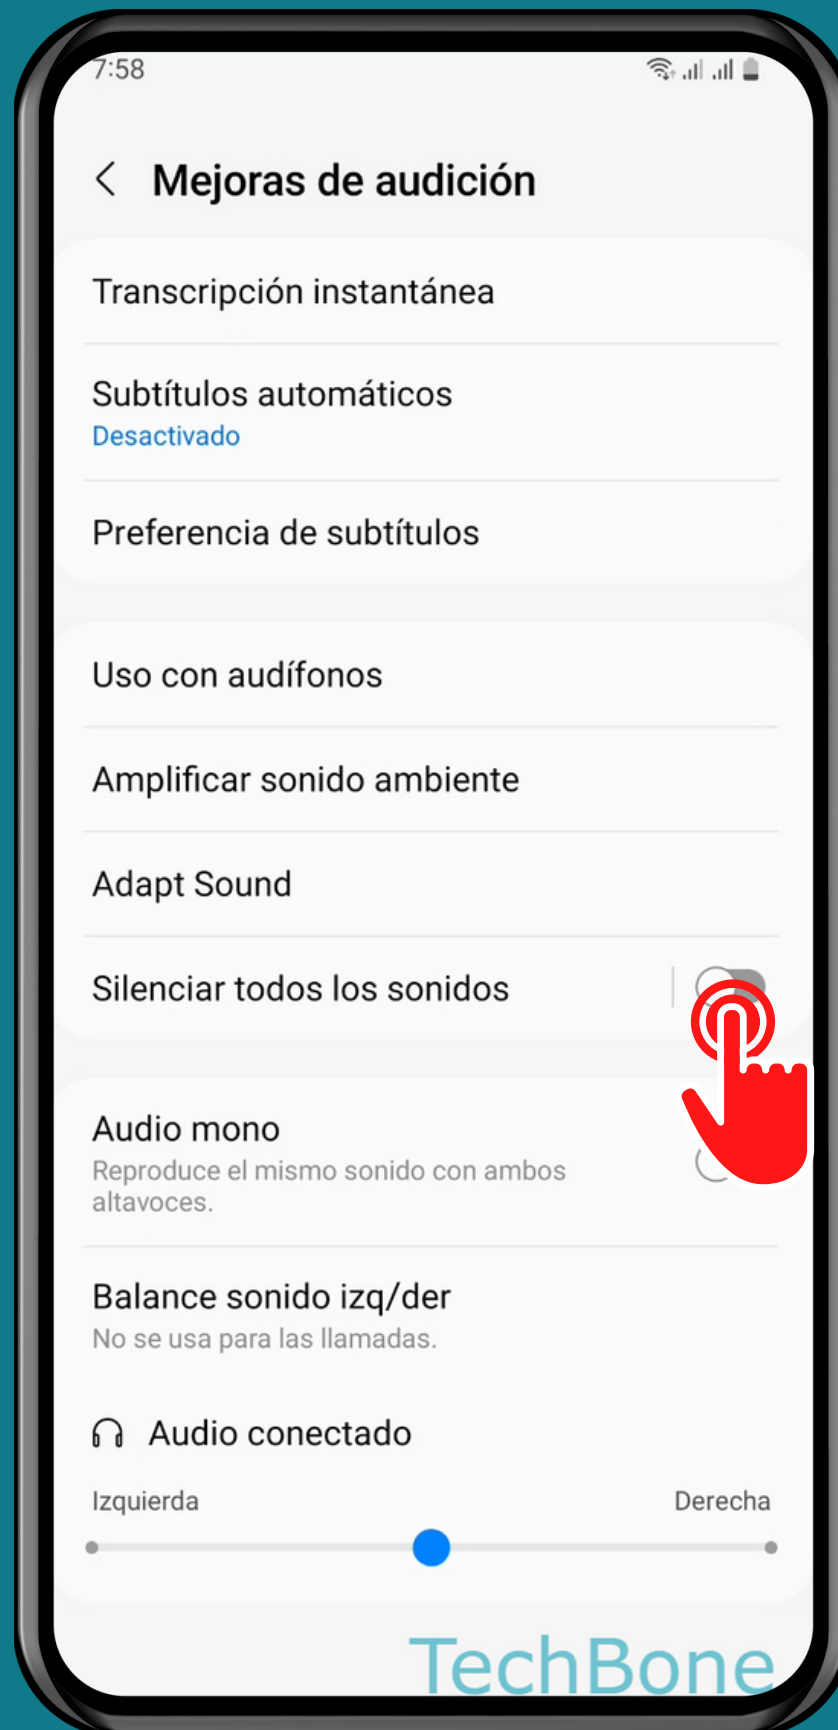

SAMSUNG

Android 13 - One UI 5

SILENCIAR TODOS LOS SONIDOS

Abre los Ajustes

Presiona Accesibilidad

Presiona Mejoras de audición

Activa o desactiva
Silenciar todos los
sonidos

¡Listo!