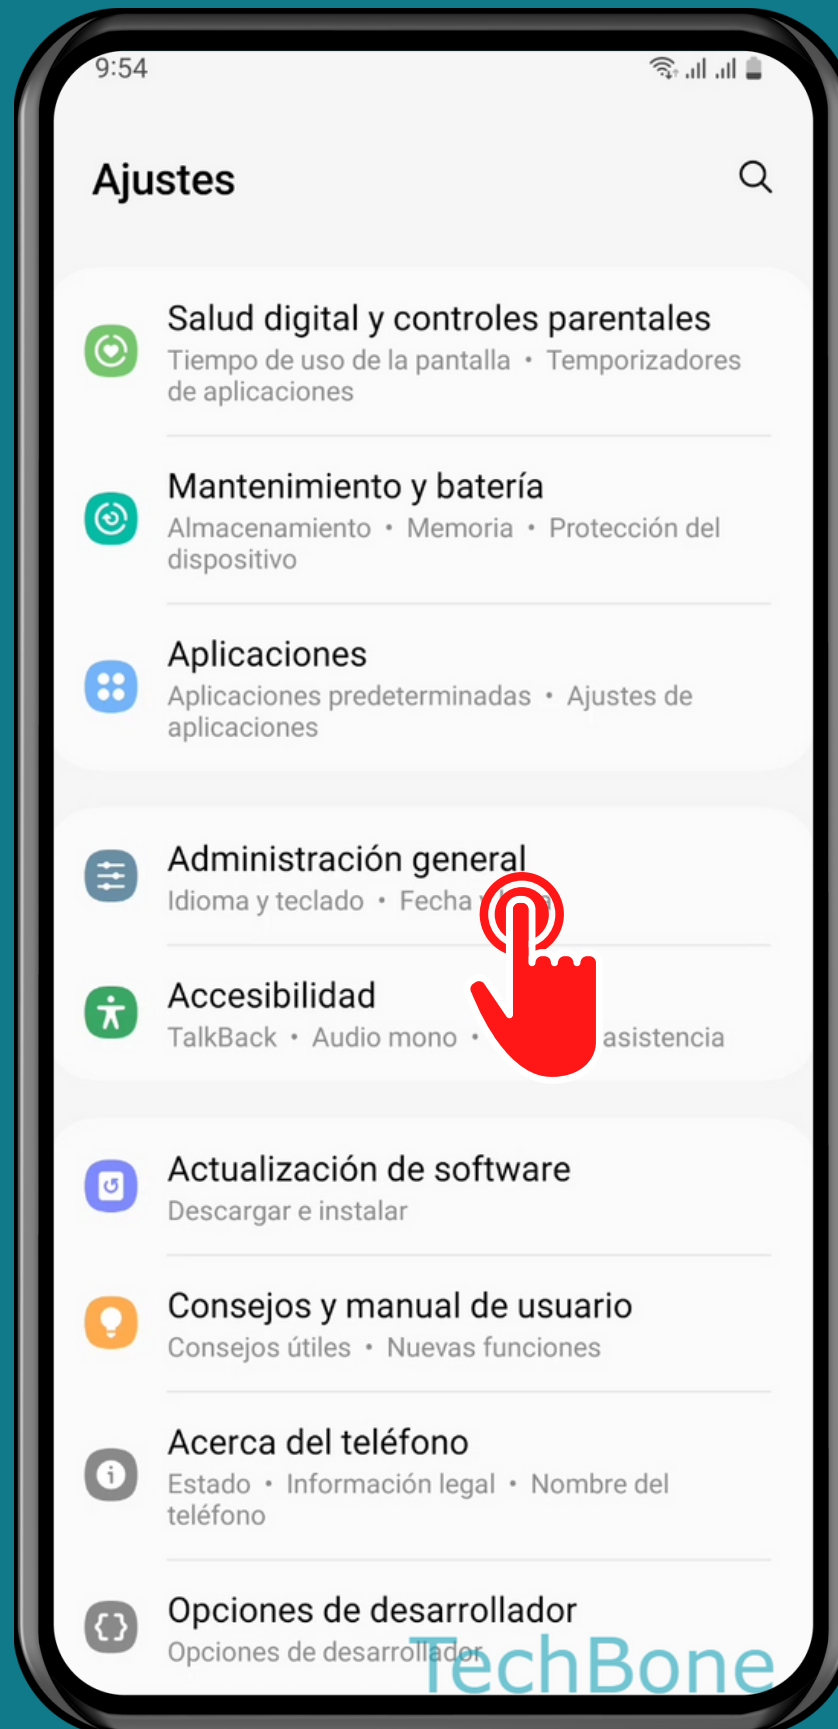

SAMSUNG

Android 13 - One UI 5

ACTIVAR O DESACTIVAR SUGERENCIAS DE PALABRAS

Abre los Ajustes

Presiona Administración general

TechBone

Presiona Ajustes de Teclado Samsung

Activa o desactiva Texto predictivo