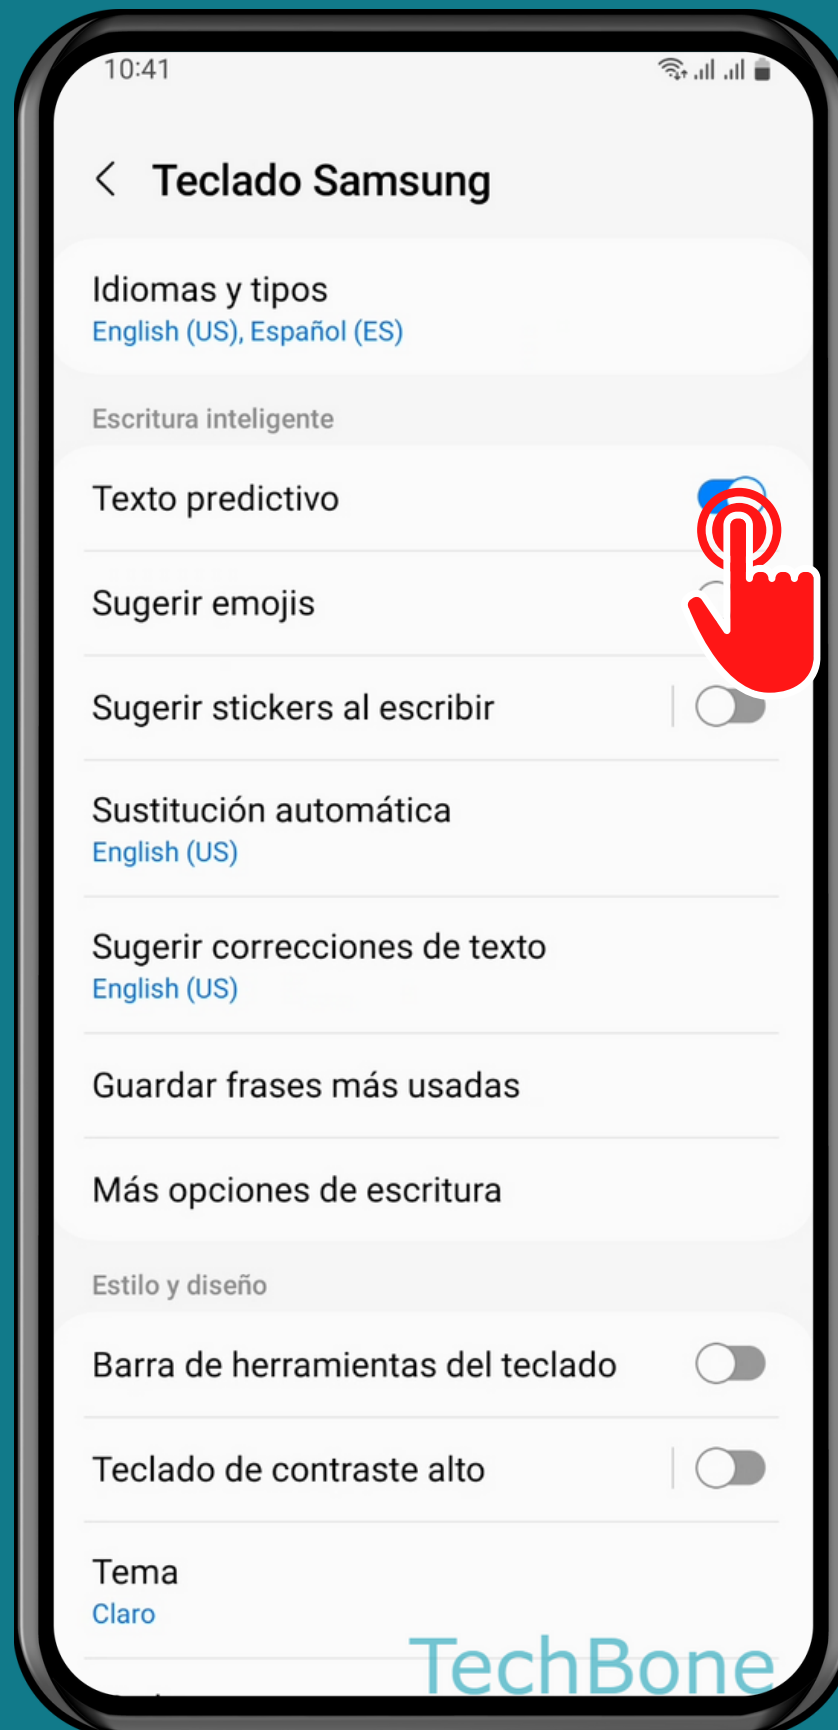

SAMSUNG

Android 13 - One UI 5

ACTIVAR O DESACTIVAR SUGERENCIAS DE PALABRAS

Abre los Ajustes

Presiona Administración general

TechBone

Presiona Ajustes de Teclado Samsung

Activa o desactiva Texto predictivo