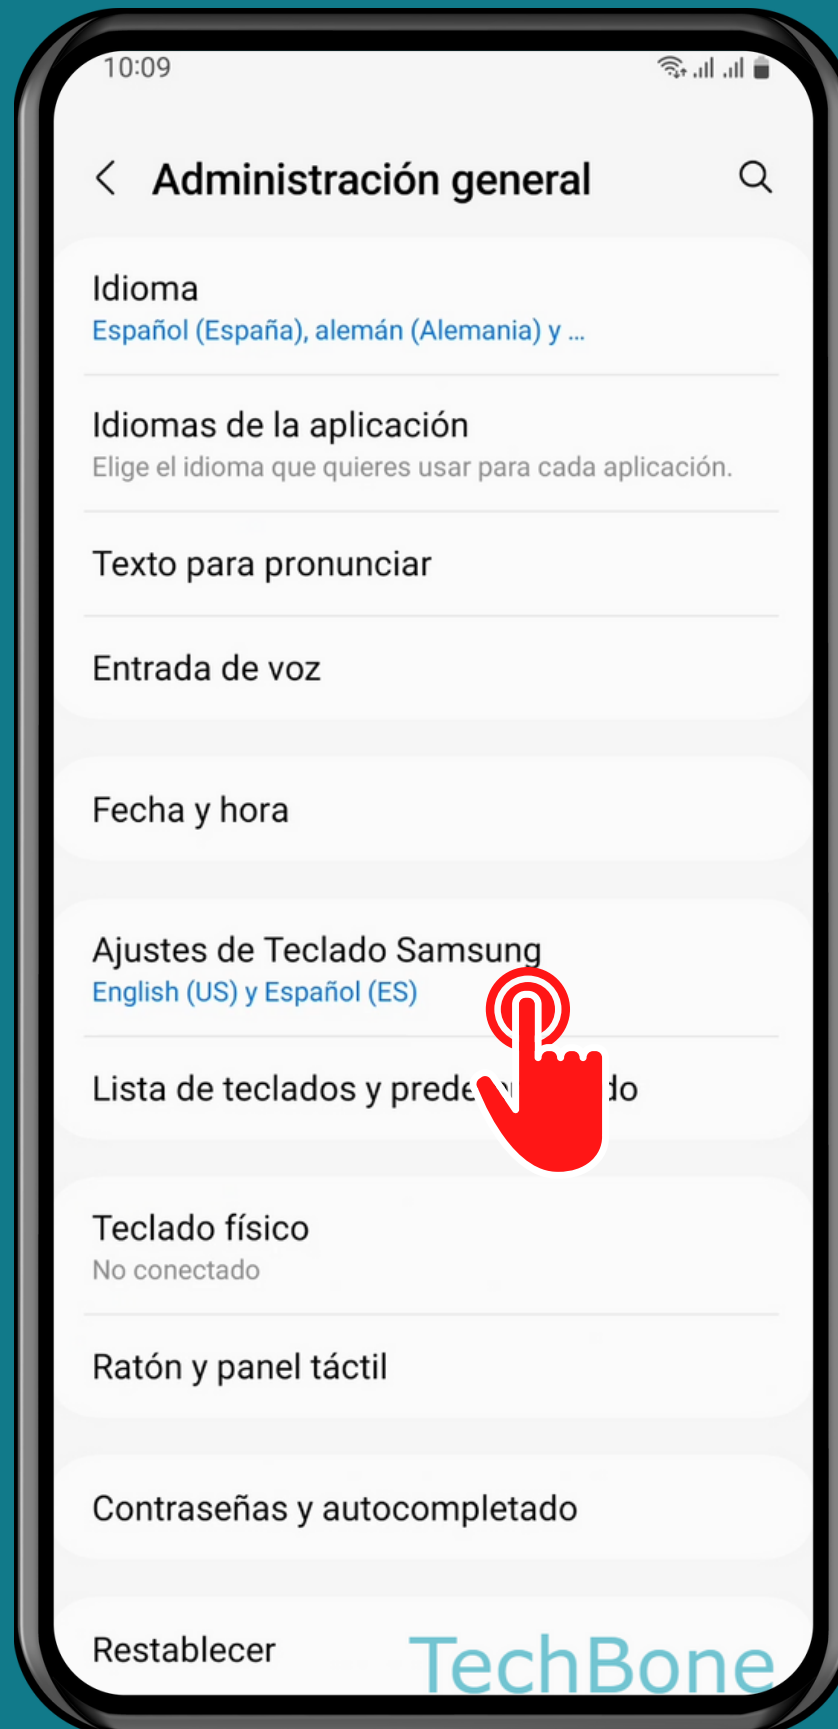

SAMSUNG

Android 13 - One UI 5

ACTIVAR O DESACTIVAR SUGERENCIAS DE PALABRAS

Abre los Ajustes

Presiona Administración general

TechBone

Presiona Ajustes de Teclado Samsung

Activa o desactiva Texto predictivo