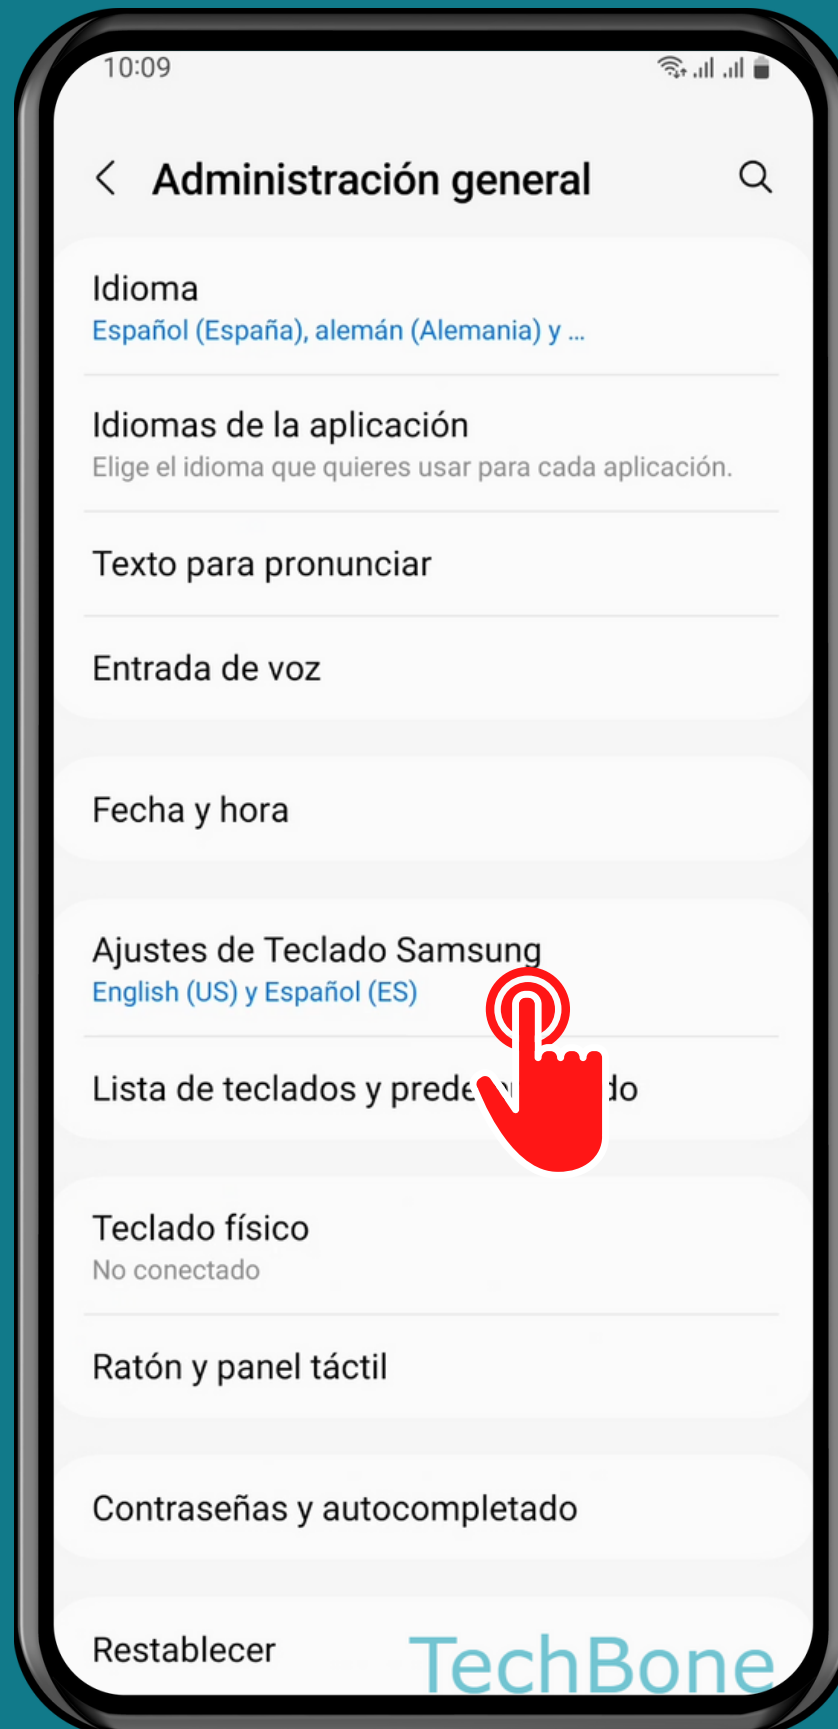

SAMSUNG

Android 13 - One UI 5

ACTIVAR O DESACTIVAR SUGERENCIAS EN VARIOS IDIOMAS

Abre los Ajustes

Presiona Administración general

Presiona Ajustes de Teclado Samsung

Presiona Más opciones de escritura

Activa o desactiva Texto predictivo en varios idiomas