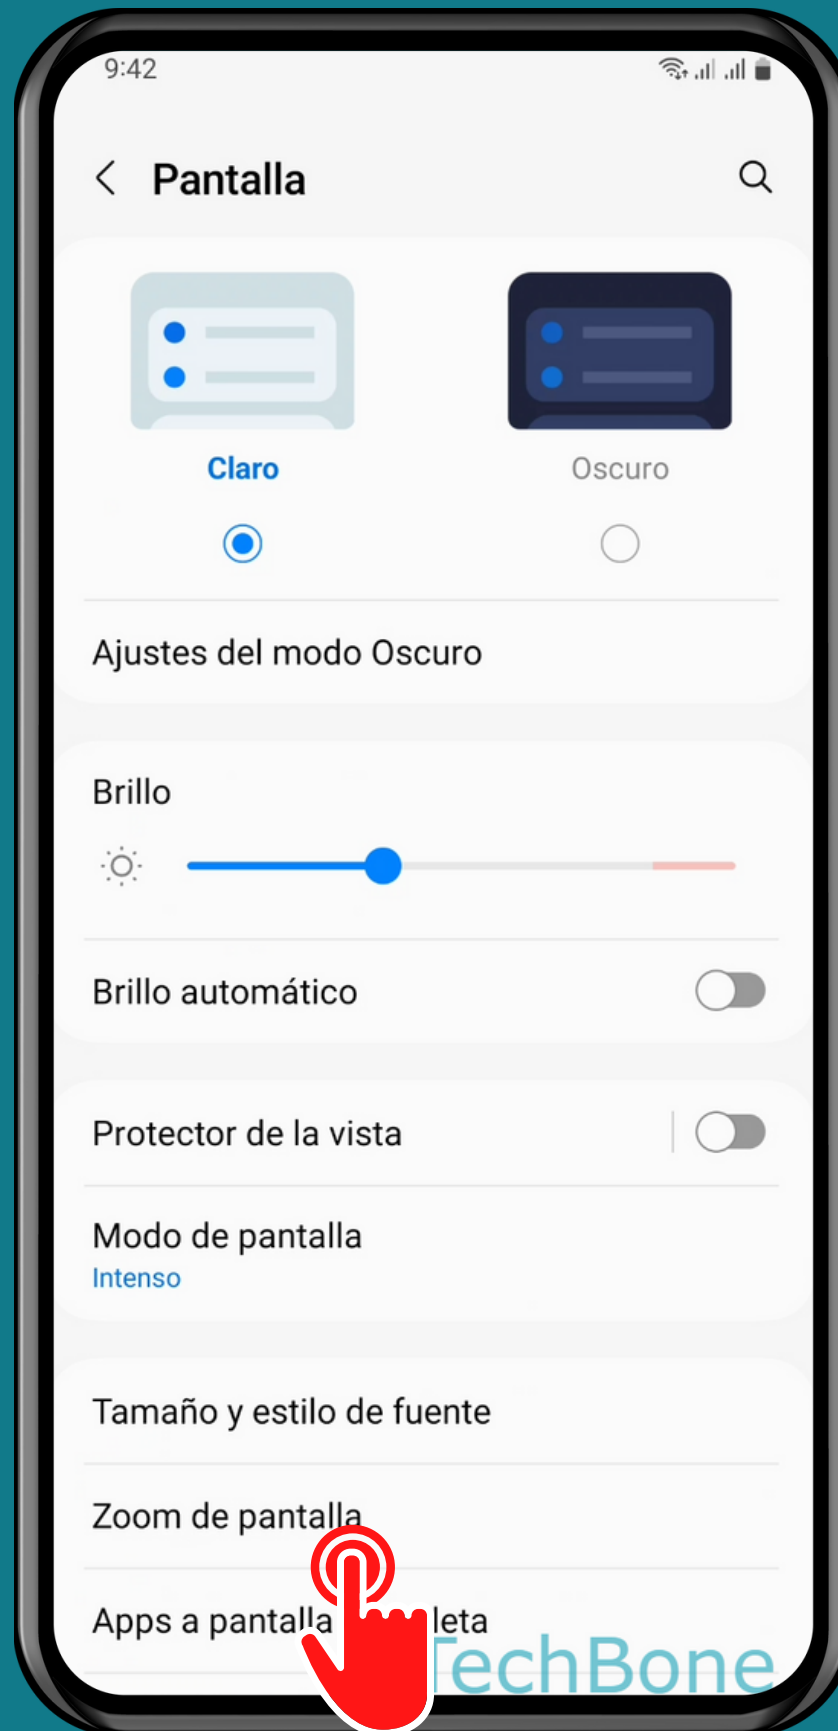

SAMSUNG

Android 13 - One UI 5

CAMBIAR EL TAMAÑO DEL CONTENIDO DE LA PANTALLA

Abre los Ajustes

Presiona Pantalla

Presiona Zoom de pantalla

Establece el Zoom de pantalla

¡Listo!